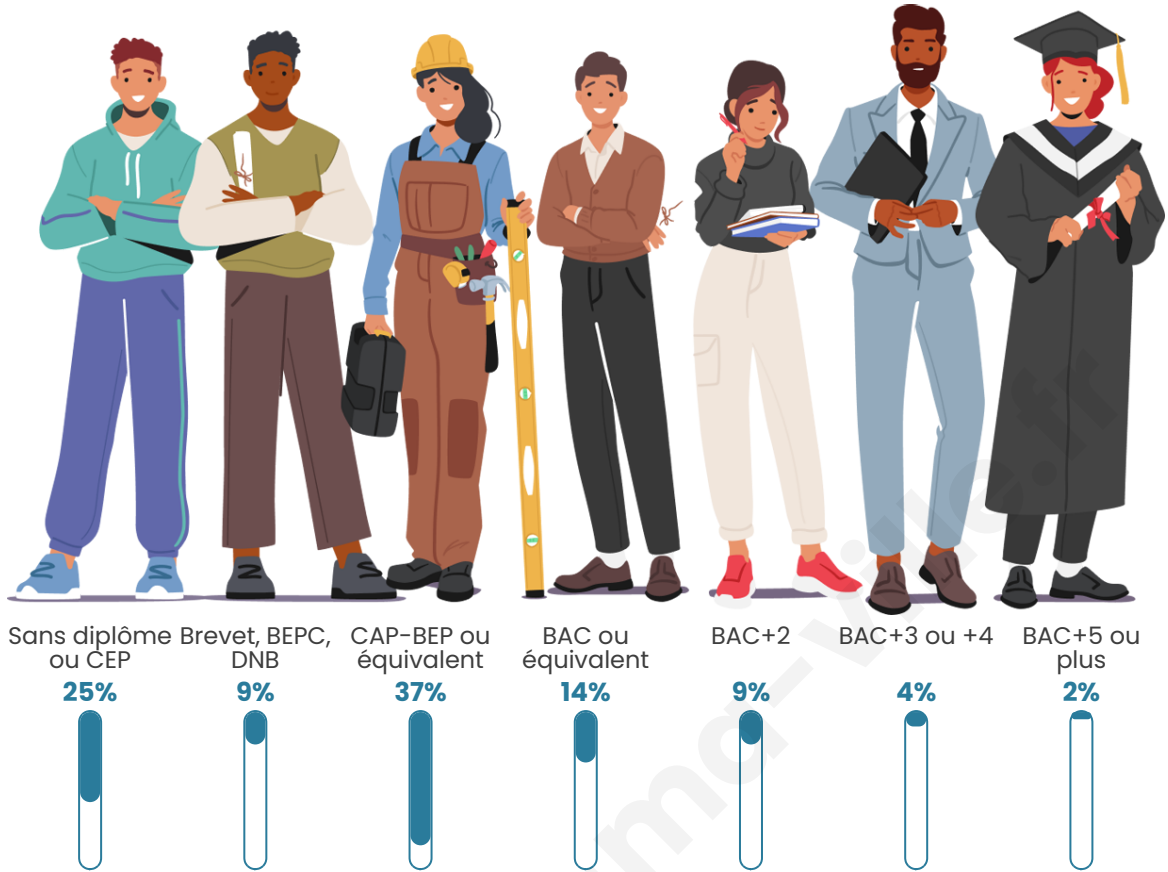

Age moyen

43 ans

Pop active

40.6%

Taux chômage

14%

Pop densité

40 h/km²

Tranche d'âge

Activité professionnelle

Niveau de diplôme

Composition des ménages

Profils électoraux

Premier tour

	Marine LE PEN	42.64 %
	Emmanuel MACRON	23.02 %
	Jean-Luc MÉLENCHON	12.45 %
	Valérie PÉCRESSE	6.04 %
	Éric ZEMMOUR	5.28 %
	Jean LASSALLE	3.40 %
	Nicolas DUPONT-AIGNAN	3.02 %
	Fabien ROUSSEL	2.26 %
	Nathalie ARTHAUD	0.75 %
	Yannick JADOT	0.75 %
	Philippe POUTOU	0.38 %
	Anne HIDALGO	0.00 %