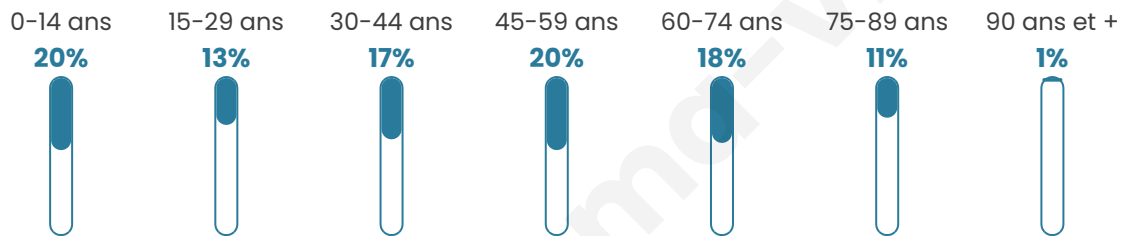

Age moyen

43 ans

Pop active

40.6%

Taux chômage

14%

Pop densité

40 h/km²

Revenu moyen

18 610 €/an

Evolution du nombre d'habitants

Sources : Institut national de la statistique et des études économiques (insee) selon Les dernières parutions officielles de 2024 portant sur les années 2020, 2021 et 2022.

Tranche d'âge

Activité professionnelle

Niveau de diplôme

Composition des ménages

Profils électoraux

Premier tour

	Marine LE PEN	42.64 %
	Emmanuel MACRON	23.02 %
	Jean-Luc MÉLENCHON	12.45 %
	Valérie PÉCRESSE	6.04 %
	Éric ZEMMOUR	5.28 %
	Jean LASSALLE	3.40 %
	Nicolas DUPONT-AIGNAN	3.02 %
	Fabien ROUSSEL	2.26 %
	Nathalie ARTHAUD	0.75 %
	Yannick JADOT	0.75 %
	Philippe POUTOU	0.38 %
	Anne HIDALGO	0.00 %

361 inscrits

Participation : 76.18%

Votes blancs : 2.55%

Votes nuls : 1.09%

Second tour

	Emmanuel MACRON	34,2 %
	Marine LE PEN	65,8 %

362 inscrits

Participation : 79.56%