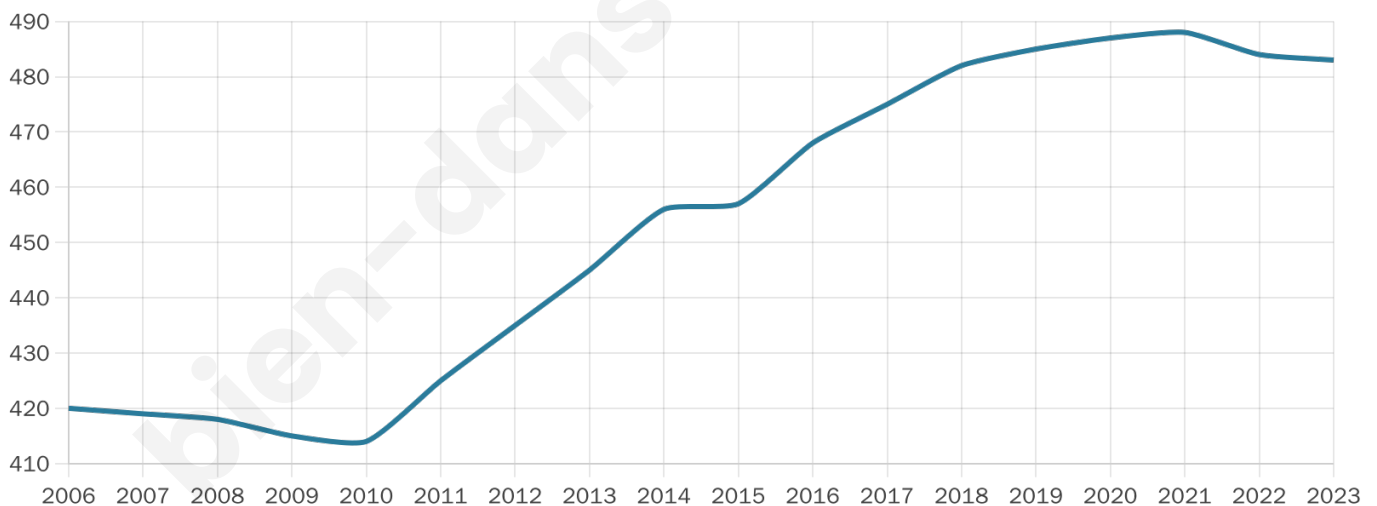

Age moyen

43 ans

Pop active

40.6%

Taux chômage

14%

Pop densité

40 h/km²

Revenu moyen

18 610 €/an

Evolution du nombre d'habitants

Sources : Institut national de la statistique et des études économiques (insee) selon Les dernières parutions officielles de 2024 portant sur les années 2020, 2021 et 2022.