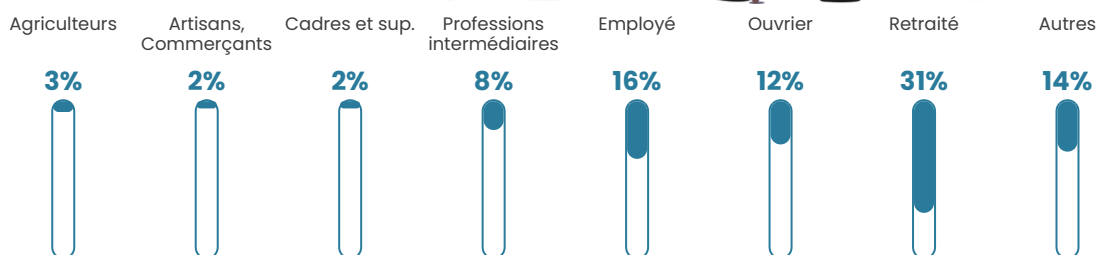

Revenu moyen

18 610 €/an

Evolution du nombre d'habitants

Sources : Institut national de la statistique et des études économiques (insee) selon Les dernières parutions officielles de 2024 portant sur les années 2020, 2021 et 2022.

Tranche d'âge

Activité professionnelle

Niveau de diplôme

Composition des ménages

Profils électoraux

Premier tour

	Marine LE PEN	42.64 %
	Emmanuel MACRON	23.02 %
	Jean-Luc MÉLENCHON	12.45 %
	Valérie PÉCRESSE	6.04 %
	Éric ZEMMOUR	5.28 %
	Jean LASSALLE	3.40 %
	Nicolas DUPONT-AIGNAN	3.02 %
	Fabien ROUSSEL	2.26 %
	Nathalie ARTHAUD	0.75 %
	Yannick JADOT	0.75 %
	Philippe POUTOU	0.38 %
	Anne HIDALGO	0.00 %