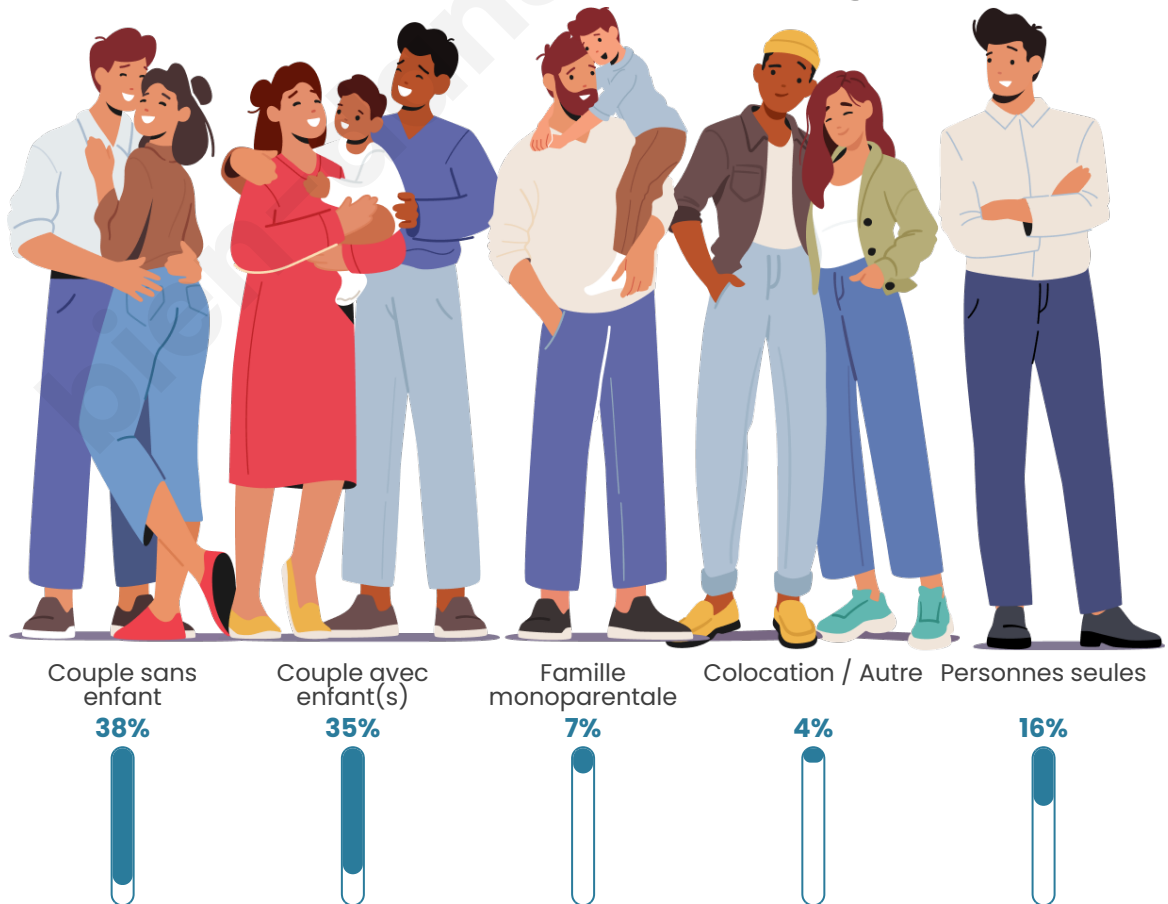

Tranche d'âge

Activité professionnelle

Niveau de diplôme

Composition des ménages

Profils électoraux

Premier tour

	Marine LE PEN	42.64 %
	Emmanuel MACRON	23.02 %
	Jean-Luc MÉLENCHON	12.45 %
	Valérie PÉCRESSE	6.04 %
	Éric ZEMMOUR	5.28 %
	Jean LASSALLE	3.40 %
	Nicolas DUPONT-AIGNAN	3.02 %
	Fabien ROUSSEL	2.26 %
	Nathalie ARTHAUD	0.75 %
	Yannick JADOT	0.75 %
	Philippe POUTOU	0.38 %
	Anne HIDALGO	0.00 %