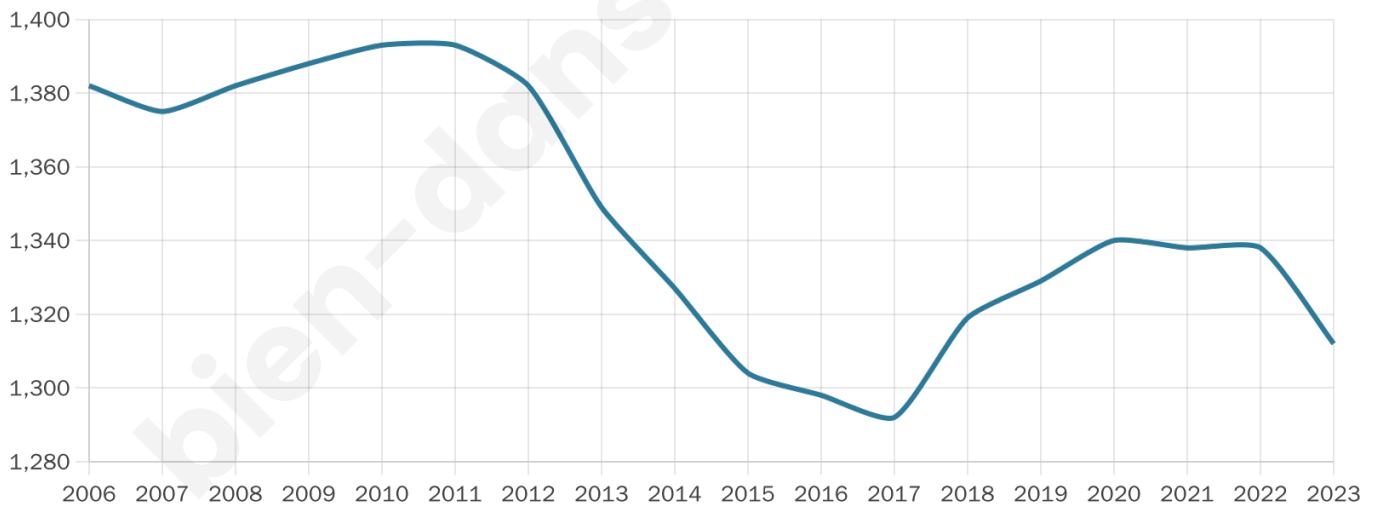

Nombre d'habitants

1 312

Age moyen

45 ans

Pop active

43%

Taux chômage

3.3%

Pop densité

41 h/km²

Revenu moyen

24 990 €/an

Evolution du nombre d'habitants

Sources : Institut national de la statistique et des études économiques (insee) selon Les dernières parutions officielles de 2024 portant sur les années 2020, 2021 et 2022.

Tranche d'âge

Activité professionnelle

Niveau de diplôme

Composition des ménages

Profils électoraux

Premier tour

	Emmanuel MACRON	29.28 %
	Marine LE PEN	21.13 %
	Jean-Luc MÉLENCHON	14.24 %
	Éric ZEMMOUR	8.04 %
	Jean LASSALLE	7.00 %
	Valérie PÉCRESSE	7.00 %
	Yannick JADOT	5.51 %
	Anne HIDALGO	2.64 %
	Nicolas DUPONT- AIGNAN	2.53 %
	Fabien ROUSSEL	1.61 %
	Philippe POUTOU	0.92 %
	Nathalie ARTHAUD	0.11 %