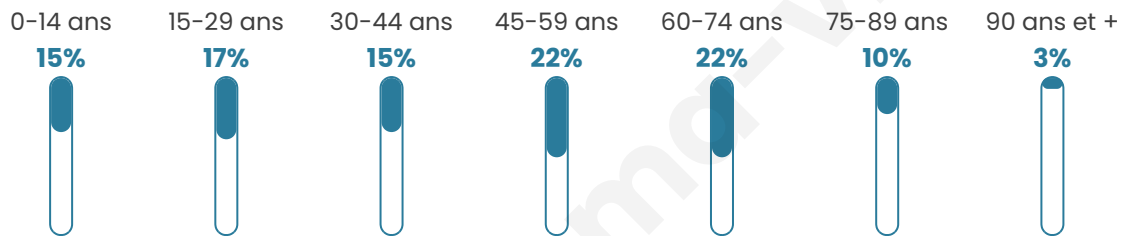

Nombre d'habitants

1 312

Age moyen

45 ans

Pop active

43%

Taux chômage

3.3%

Pop densité

41 h/km²

Revenu moyen

24 990 €/an

Evolution du nombre d'habitants

Sources : Institut national de la statistique et des études économiques (insee) selon Les dernières parutions officielles de 2024 portant sur les années 2020, 2021 et 2022.

Tranche d'âge

Activité professionnelle

Niveau de diplôme

Composition des ménages

Profils électoraux

Premier tour

	Emmanuel MACRON	29.28 %
	Marine LE PEN	21.13 %
	Jean-Luc MÉLENCHON	14.24 %
	Éric ZEMMOUR	8.04 %
	Jean LASSALLE	7.00 %
	Valérie PÉCRESSE	7.00 %
	Yannick JADOT	5.51 %
	Anne HIDALGO	2.64 %
	Nicolas DUPONT- AIGNAN	2.53 %
	Fabien ROUSSEL	1.61 %
	Philippe POUTOU	0.92 %
	Nathalie ARTHAUD	0.11 %

1 047 inscrits

Participation : 84.91%

Votes blancs : 1.46%

Votes nuls : 0.56%

Second tour

	Emmanuel MACRON	60,32 %
	Marine LE PEN	39,68 %

1 050 inscrits

Participation : 80%