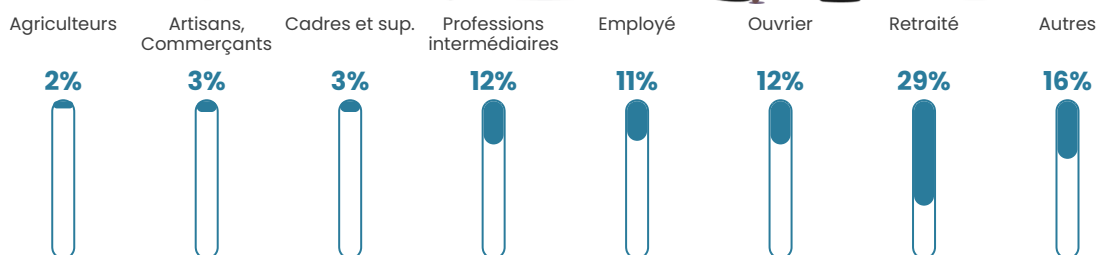

Pop densité

41 h/km²

Revenu moyen

24 990 €/an

Evolution du nombre d'habitants

Sources : Institut national de la statistique et des études économiques (insee) selon Les dernières parutions officielles de 2024 portant sur les années 2020, 2021 et 2022.

Tranche d'âge

Activité professionnelle

Niveau de diplôme

Composition des ménages

Profils électoraux

Premier tour

	Emmanuel MACRON	29.28 %
	Marine LE PEN	21.13 %
	Jean-Luc MÉLENCHON	14.24 %
	Éric ZEMMOUR	8.04 %
	Jean LASSALLE	7.00 %
	Valérie PÉCRESSE	7.00 %
	Yannick JADOT	5.51 %
	Anne HIDALGO	2.64 %
	Nicolas DUPONT- AIGNAN	2.53 %
	Fabien ROUSSEL	1.61 %
	Philippe POUTOU	0.92 %
	Nathalie ARTHAUD	0.11 %