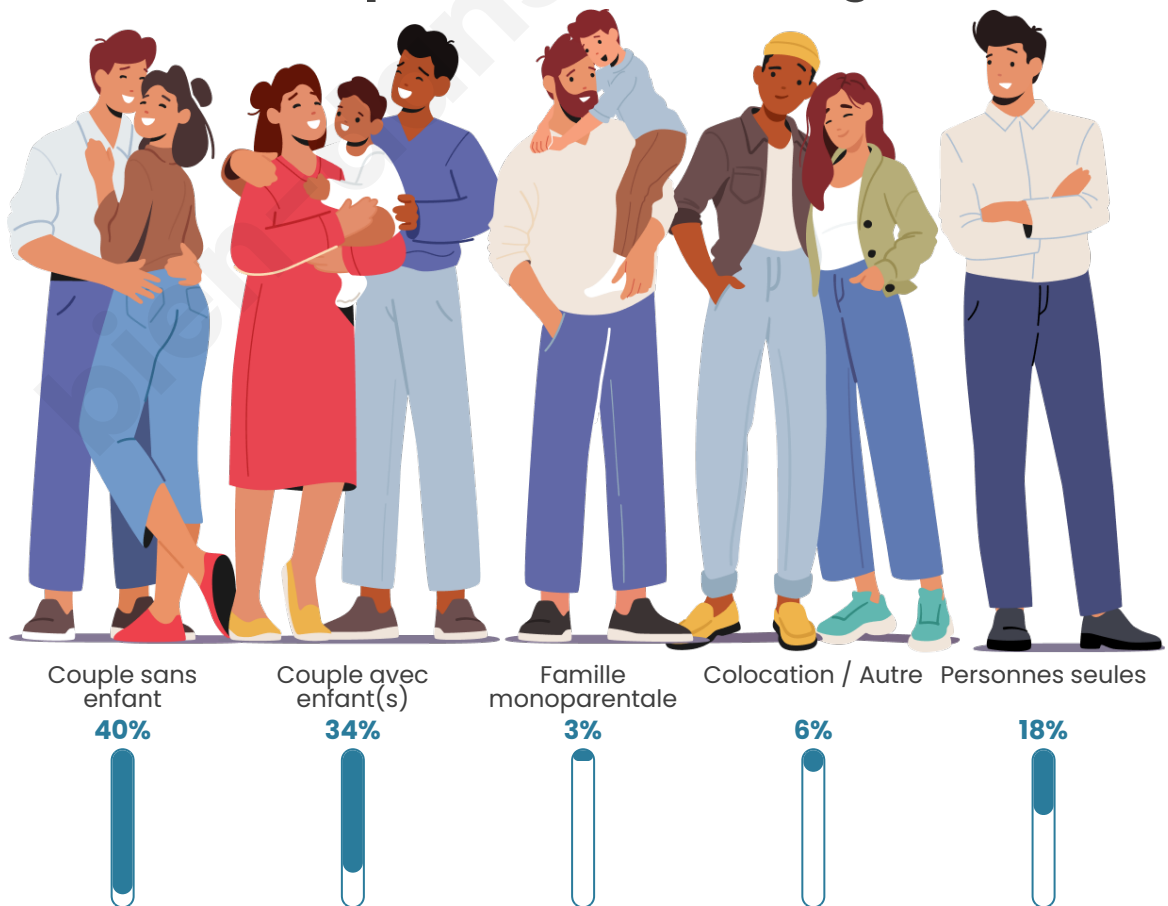

Tranche d'âge

Activité professionnelle

Niveau de diplôme

Composition des ménages

Profils électoraux

Premier tour

	Emmanuel MACRON	29.28 %
	Marine LE PEN	21.13 %
	Jean-Luc MÉLENCHON	14.24 %
	Éric ZEMMOUR	8.04 %
	Jean LASSALLE	7.00 %
	Valérie PÉCRESSE	7.00 %
	Yannick JADOT	5.51 %
	Anne HIDALGO	2.64 %
	Nicolas DUPONT- AIGNAN	2.53 %
	Fabien ROUSSEL	1.61 %
	Philippe POUTOU	0.92 %
	Nathalie ARTHAUD	0.11 %