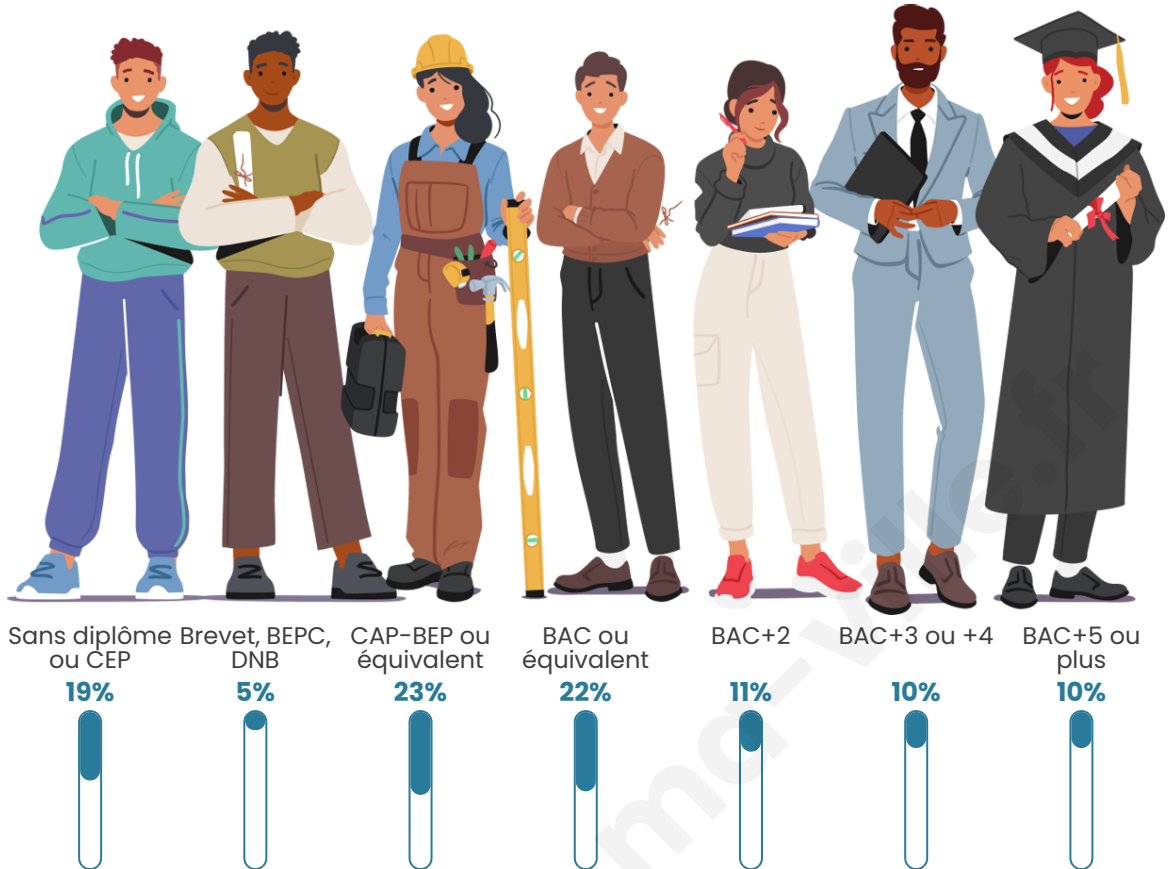

Nombre d'habitants

1 312

Age moyen

45 ans

Pop active

43%

Taux chômage

3.3%

Pop densité

41 h/km²

Revenu moyen

24 990 €/an

Evolution du nombre d'habitants

Sources : Institut national de la statistique et des études économiques (insee) selon Les dernières parutions officielles de 2024 portant sur les années 2020, 2021 et 2022.

Tranche d'âge

Activité professionnelle

Niveau de diplôme

Composition des ménages

Profils électoraux

Premier tour

	Emmanuel MACRON	29.28 %
	Marine LE PEN	21.13 %
	Jean-Luc MÉLENCHON	14.24 %
	Éric ZEMMOUR	8.04 %
	Jean LASSALLE	7.00 %
	Valérie PÉCRESSE	7.00 %
	Yannick JADOT	5.51 %
	Anne HIDALGO	2.64 %
	Nicolas DUPONT- AIGNAN	2.53 %
	Fabien ROUSSEL	1.61 %
	Philippe POUTOU	0.92 %
	Nathalie ARTHAUD	0.11 %