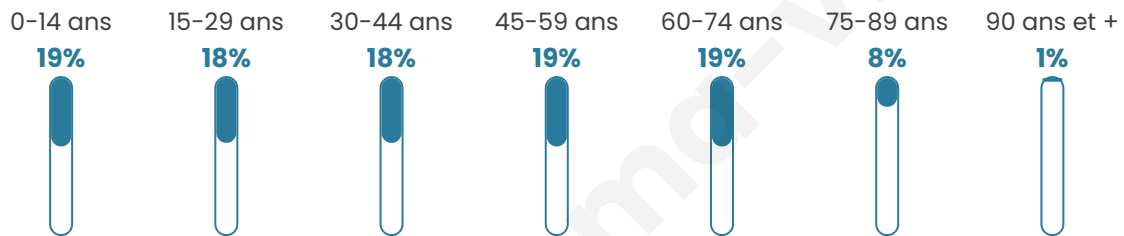

# Statistiques sur la population

Nombre d'habitants

**5 411**

Age moyen

**42 ans**

Pop active

**39.5%**

Taux chômage

**14.6%**

Pop densité

**1 353 h/km<sup>2</sup>**

Revenu moyen

**16 840 €/an**

## Evolution du nombre d'habitants

Sources : Institut national de la statistique et des études économiques (insee) selon Les dernières parutions officielles de 2024 portant sur les années 2020, 2021 et 2022.

## Tranche d'âge