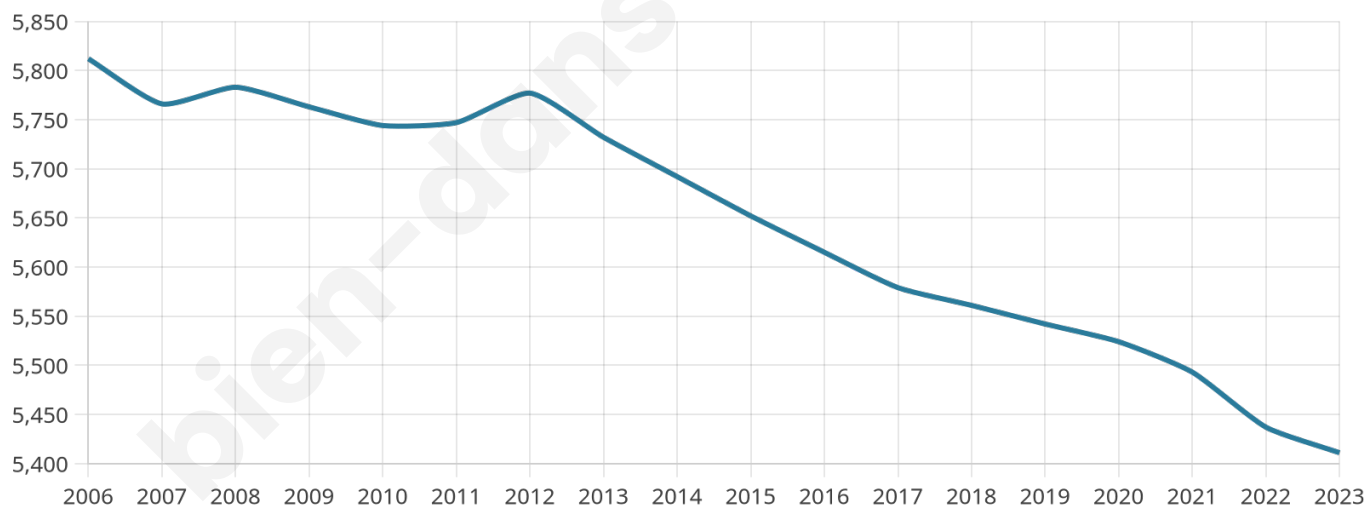

# Statistiques sur la population

Nombre d'habitants

**5 411**

Age moyen

**42 ans**

Pop active

**39.5%**

Taux chômage

**14.6%**

Pop densité

**1 353 h/km<sup>2</sup>**

Revenu moyen

**16 840 €/an**

## Evolution du nombre d'habitants

Sources : Institut national de la statistique et des études économiques (insee) selon Les dernières parutions officielles de 2024 portant sur les années 2020, 2021 et 2022.