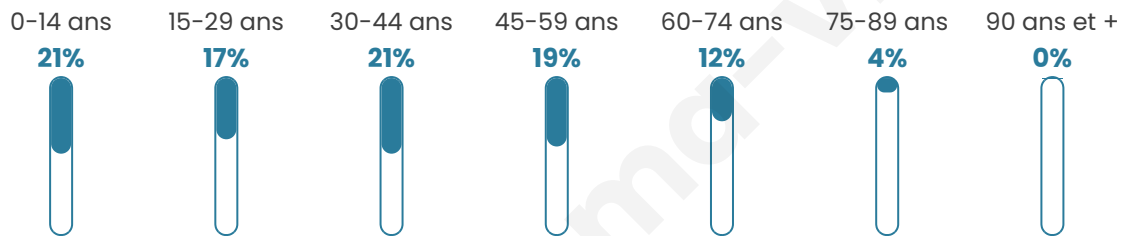

1 898

Age moyen

37 ans

Pop active

51.9%

Taux chômage

5.3%

Pop densité

158 h/km²

Revenu moyen

27 010 €/an

Evolution du nombre d'habitants

Sources : Institut national de la statistique et des études économiques (insee) selon Les dernières parutions officielles de 2024 portant sur les années 2020, 2021 et 2022.

Tranche d'âge

Activité professionnelle

Niveau de diplôme

Composition des ménages

Profils électoraux

Premier tour

	Emmanuel MACRON	27.91 %
	Marine LE PEN	27.51 %
	Jean-Luc MÉLENCHON	18.54 %
	Éric ZEMMOUR	6.90 %
	Yannick JADOT	4.73 %
	Valérie PÉCRESE	3.85 %
	Nicolas DUPONT- AIGNAN	3.45 %
	Jean LASSALLE	2.96 %
	Fabien ROUSSEL	2.56 %
	Anne HIDALGO	0.89 %
	Nathalie ARTHAUD	0.39 %
	Philippe POUTOU	0.30 %