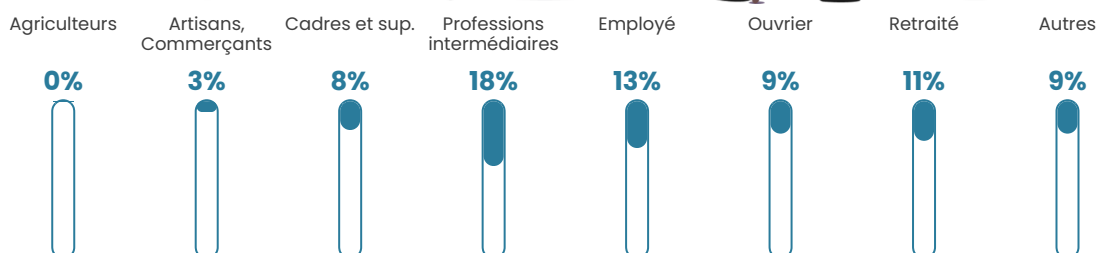

158 h/km²

Revenu moyen

27 010 €/an

Evolution du nombre d'habitants

Sources : Institut national de la statistique et des études économiques (insee) selon Les dernières parutions officielles de 2024 portant sur les années 2020, 2021 et 2022.

Tranche d'âge

Activité professionnelle

Niveau de diplôme

Composition des ménages

Profils électoraux

Premier tour

	Emmanuel MACRON	27.91 %
	Marine LE PEN	27.51 %
	Jean-Luc MÉLENCHON	18.54 %
	Éric ZEMMOUR	6.90 %
	Yannick JADOT	4.73 %
	Valérie PÉCRESE	3.85 %
	Nicolas DUPONT- AIGNAN	3.45 %
	Jean LASSALLE	2.96 %
	Fabien ROUSSEL	2.56 %
	Anne HIDALGO	0.89 %
	Nathalie ARTHAUD	0.39 %
	Philippe POUTOU	0.30 %