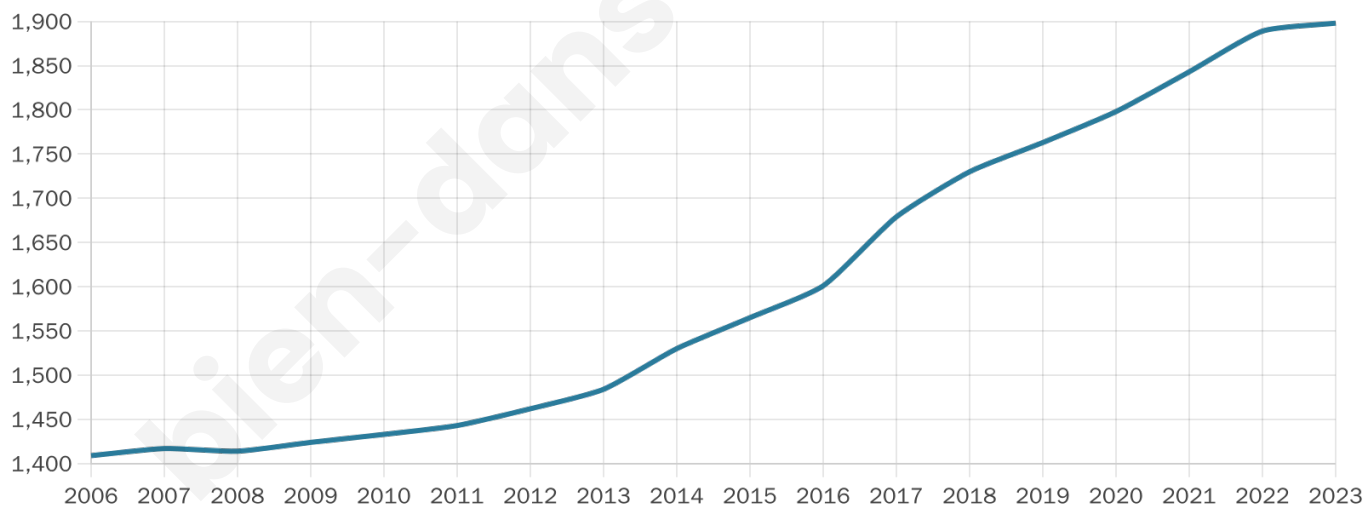

Version web

Ville de Marles-en-Brie

Présenté par

Sommaire

Situation géographique	3
Statistiques sur la population	4
Evolution du nombre d'habitants	4
Tranche d'âge	5
0-14 ans	5
15-29 ans	5
30-44 ans	5
45-59 ans	5
60-74 ans	5
75-89 ans	5
90 ans et +	5
Activité professionnelle	5
Agriculteurs	5
Artisans, Commerçants	5
Cadres et sup.	5
Professions intermédiaires	5
Employé	5
Ouvrier	5
Retraité	5
Autres	5
Niveau de diplôme	6
Sans diplôme ou CEP	6
Brevet, BEPC, DNB	6
CAP-BEP ou équivalent	6
BAC ou équivalent	6
BAC+2	6
BAC+3 ou +4	6
BAC+5 ou plus	6
Composition des ménages	6
Couple sans enfant	6
Couple avec enfant(s)	6
Famille monoparentale	6
Colocation / Autre	6
Personnes seules	6
Profil électoraux	7
Premier tour	7
Sécurité	8
Evolution du nombre d'infractions	8
Pour comparer	9
Services à la population	10
Commerce	10
Éducation	10
Villes autour de Marles-en-Brie	12
Avis sur la ville de Marles-en-Brie	13
Moyenne par critère	13
Villes autour de Marles-en-Brie	13
Répartition des avis par note	13
Répartition des avis par note	13

1 898

Age moyen

37 ans

Pop active

51.9%

Taux chômage

5.3%

Pop densité

158 h/km²

Revenu moyen

27 010 €/an

Evolution du nombre d'habitants

Sources : Institut national de la statistique et des études économiques (insee) selon Les dernières parutions officielles de 2024 portant sur les années 2020, 2021 et 2022.