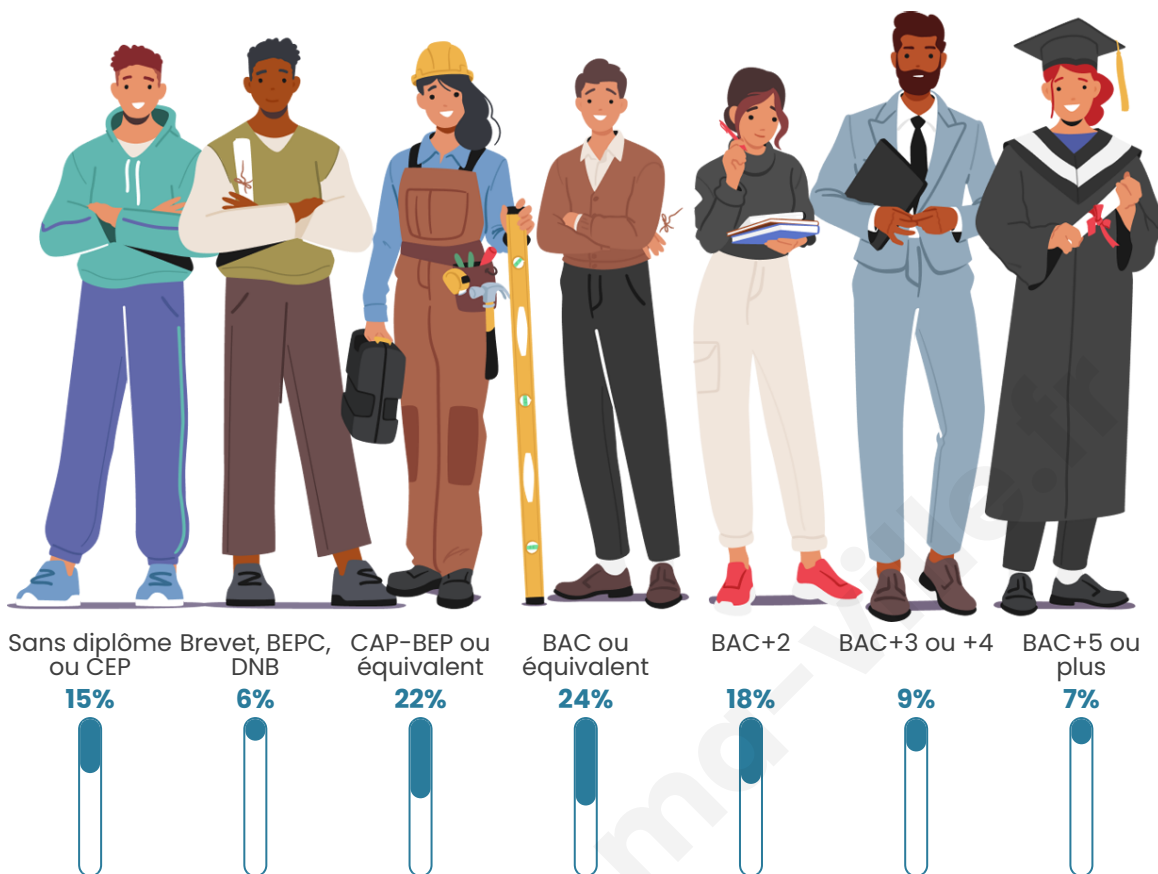

1 898

Age moyen

37 ans

Pop active

51.9%

Taux chômage

5.3%

Pop densité

Tranche d'âge

Activité professionnelle

Niveau de diplôme

Composition des ménages

Profils électoraux

Premier tour

	Emmanuel MACRON	27.91 %
	Marine LE PEN	27.51 %
	Jean-Luc MÉLENCHON	18.54 %
	Éric ZEMMOUR	6.90 %
	Yannick JADOT	4.73 %
	Valérie PÉCRESE	3.85 %
	Nicolas DUPONT- AIGNAN	3.45 %
	Jean LASSALLE	2.96 %
	Fabien ROUSSEL	2.56 %
	Anne HIDALGO	0.89 %
	Nathalie ARTHAUD	0.39 %
	Philippe POUTOU	0.30 %