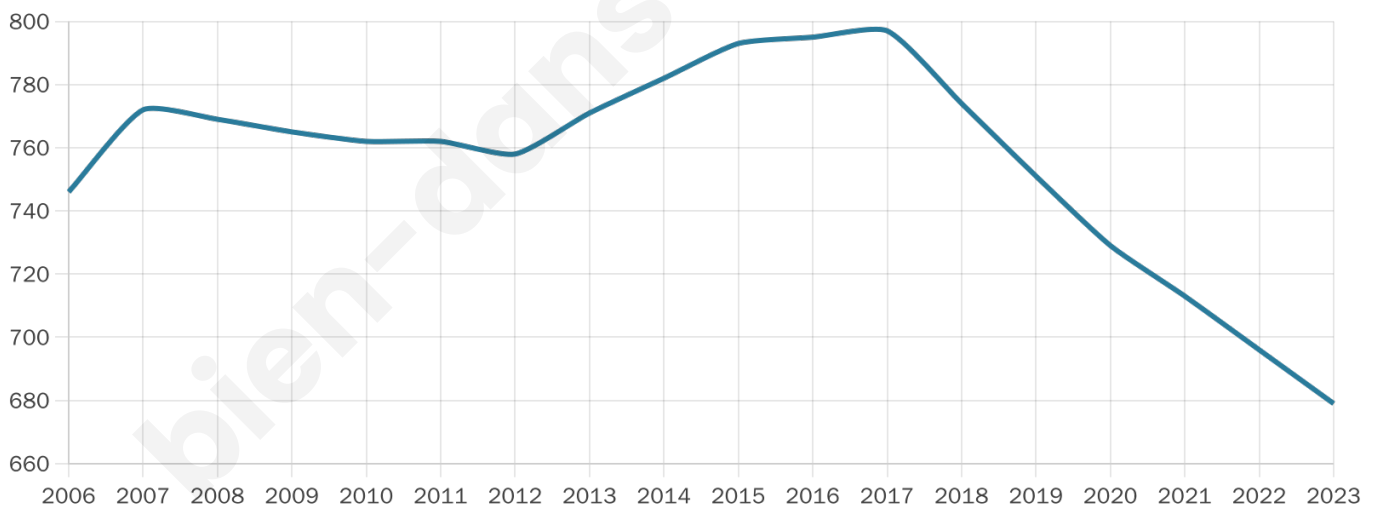

# Statistiques sur la population

Nombre d'habitants

**679**

Age moyen

**46 ans**

Pop active

**47.6%**

Taux chômage

**8.2%**

Pop densité

**75 h/km<sup>2</sup>**

Revenu moyen

**22 640 €/an**

## Evolution du nombre d'habitants

Sources : Institut national de la statistique et des études économiques (insee) selon Les dernières parutions officielles de 2024 portant sur les années 2020, 2021 et 2022.