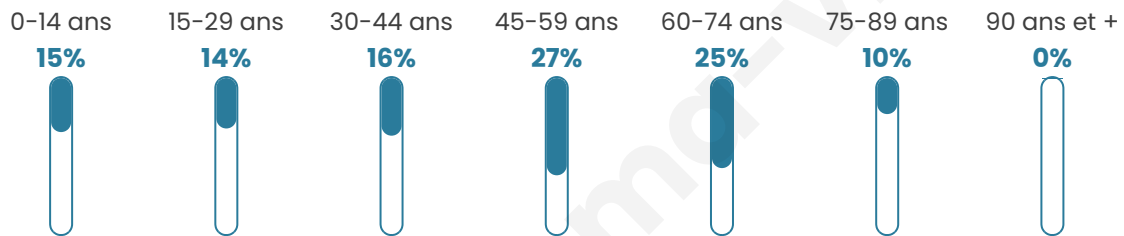

# Statistiques sur la population

Nombre d'habitants

**679**

Age moyen

**46 ans**

Pop active

**47.6%**

Taux chômage

**8.2%**

Pop densité

**75 h/km<sup>2</sup>**

Revenu moyen

**22 640 €/an**

## Evolution du nombre d'habitants

Sources : Institut national de la statistique et des études économiques (insee) selon Les dernières parutions officielles de 2024 portant sur les années 2020, 2021 et 2022.

## Tranche d'âge