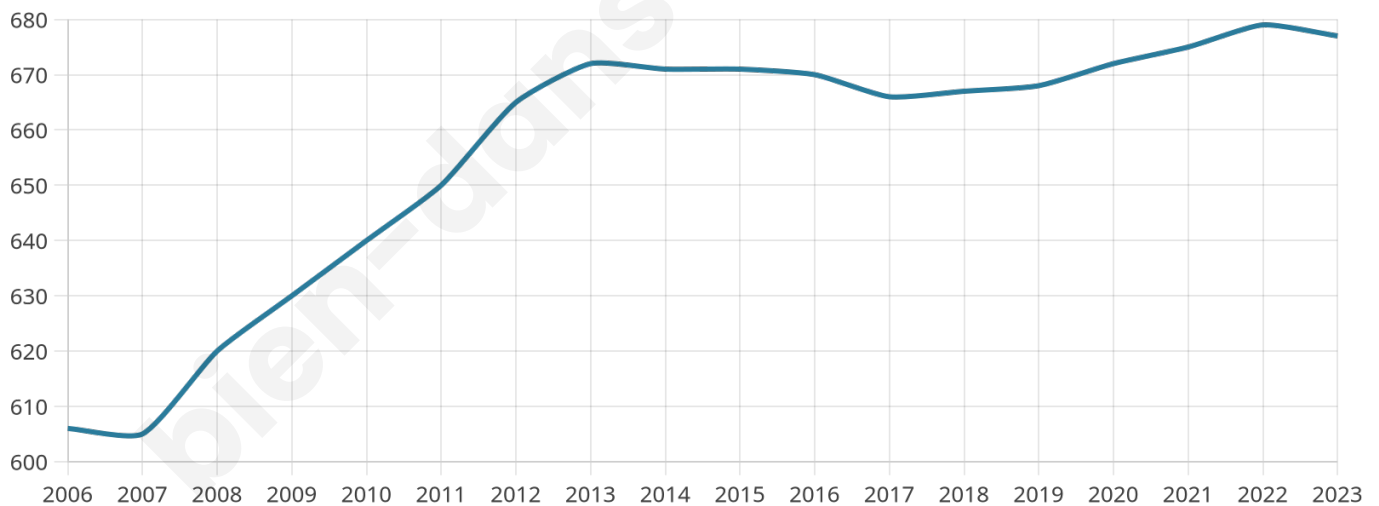

Nombre d'habitants

677

Age moyen

39 ans

Pop active

49.3%

Taux chômage

2.8%

Pop densité

75 h/km²

Revenu moyen

22 430 €/an

Evolution du nombre d'habitants

Sources : Institut national de la statistique et des études économiques (insee) selon Les dernières parutions officielles de 2024 portant sur les années 2020, 2021 et 2022.

Tranche d'âge

Activité professionnelle

Niveau de diplôme

Composition des ménages

Profils électoraux

Premier tour

	Marine LE PEN	30.02 %
	Emmanuel MACRON	26.63 %
	Jean-Luc MÉLENCHON	14.29 %
	Valérie PÉCRESSÉ	6.05 %
	Yannick JADOT	5.33 %
	Nicolas DUPONT-AIGNAN	5.08 %
	Éric ZEMMOUR	4.36 %
	Jean LASSALLE	3.63 %
	Fabien ROUSSEL	1.94 %
	Anne HIDALGO	1.69 %
	Nathalie ARTHAUD	0.97 %
	Philippe POUTOU	0.00 %