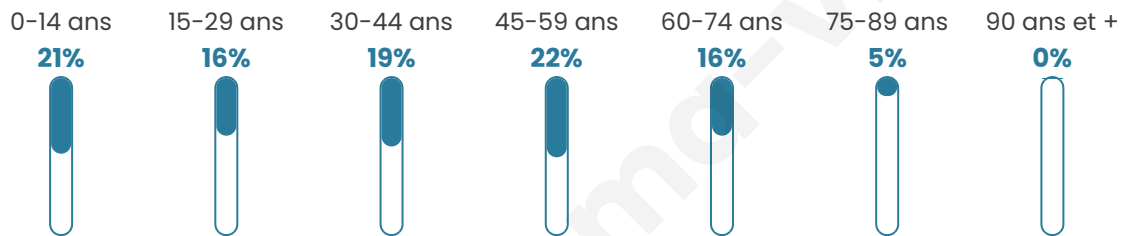

Nombre d'habitants

677

Age moyen

39 ans

Pop active

49.3%

Taux chômage

2.8%

Pop densité

75 h/km²

Revenu moyen

22 430 €/an

Evolution du nombre d'habitants

Sources : Institut national de la statistique et des études économiques (insee) selon Les dernières parutions officielles de 2024 portant sur les années 2020, 2021 et 2022.

Tranche d'âge

Activité professionnelle

Niveau de diplôme

Composition des ménages

Profils électoraux

Premier tour

	Marine LE PEN	30.02 %
	Emmanuel MACRON	26.63 %
	Jean-Luc MÉLENCHON	14.29 %
	Valérie PÉCRESSÉ	6.05 %
	Yannick JADOT	5.33 %
	Nicolas DUPONT-AIGNAN	5.08 %
	Éric ZEMMOUR	4.36 %
	Jean LASSALLE	3.63 %
	Fabien ROUSSEL	1.94 %
	Anne HIDALGO	1.69 %
	Nathalie ARTHAUD	0.97 %
	Philippe POUTOU	0.00 %