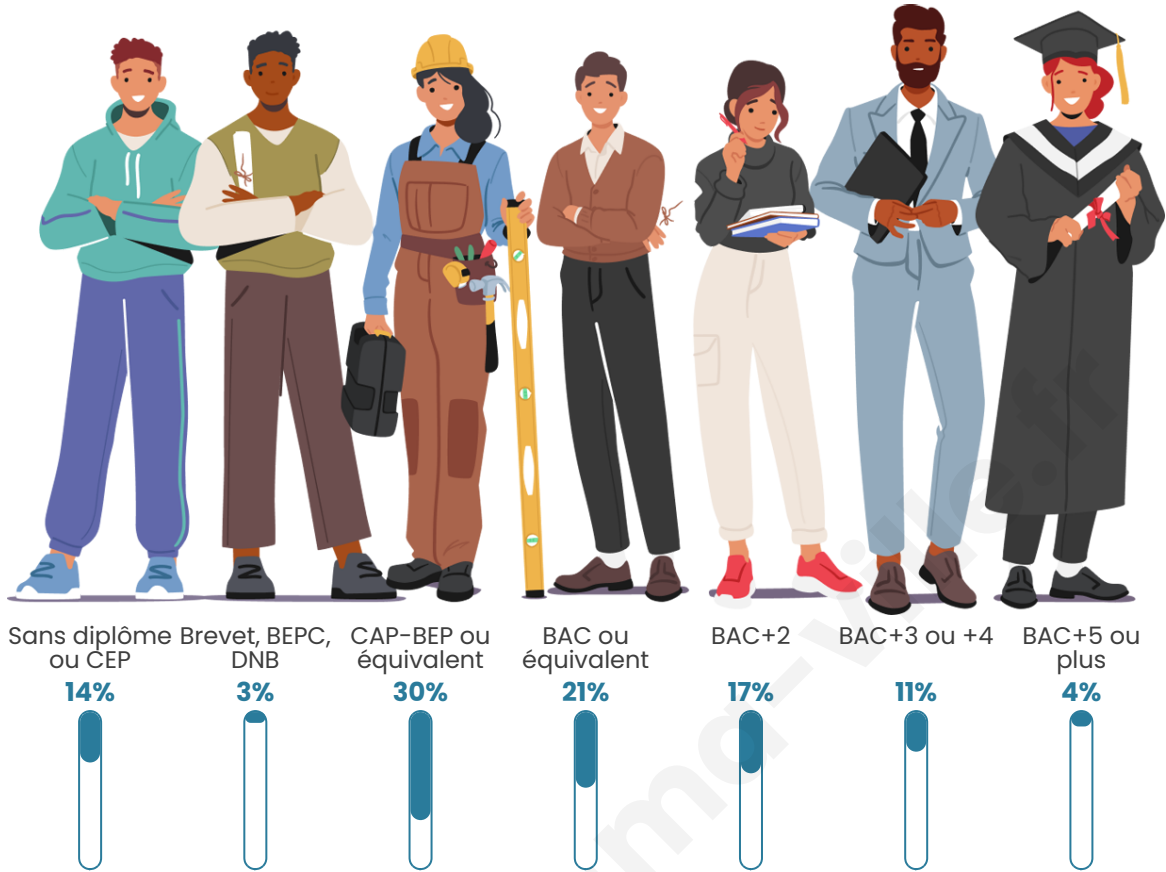

Nombre d'habitants

677

Age moyen

39 ans

Pop active

49.3%

Taux chômage

2.8%

Pop densité

75 h/km²

Revenu moyen

22 430 €/an

Evolution du nombre d'habitants

Sources : Institut national de la statistique et des études économiques (insee) selon Les dernières parutions officielles de 2024 portant sur les années 2020, 2021 et 2022.

Tranche d'âge

Activité professionnelle

Niveau de diplôme

Composition des ménages

Profils électoraux

Premier tour

	Marine LE PEN	30.02 %
	Emmanuel MACRON	26.63 %
	Jean-Luc MÉLENCHON	14.29 %
	Valérie PÉCRESSÉ	6.05 %
	Yannick JADOT	5.33 %
	Nicolas DUPONT-AIGNAN	5.08 %
	Éric ZEMMOUR	4.36 %
	Jean LASSALLE	3.63 %
	Fabien ROUSSEL	1.94 %
	Anne HIDALGO	1.69 %
	Nathalie ARTHAUD	0.97 %
	Philippe POUTOU	0.00 %