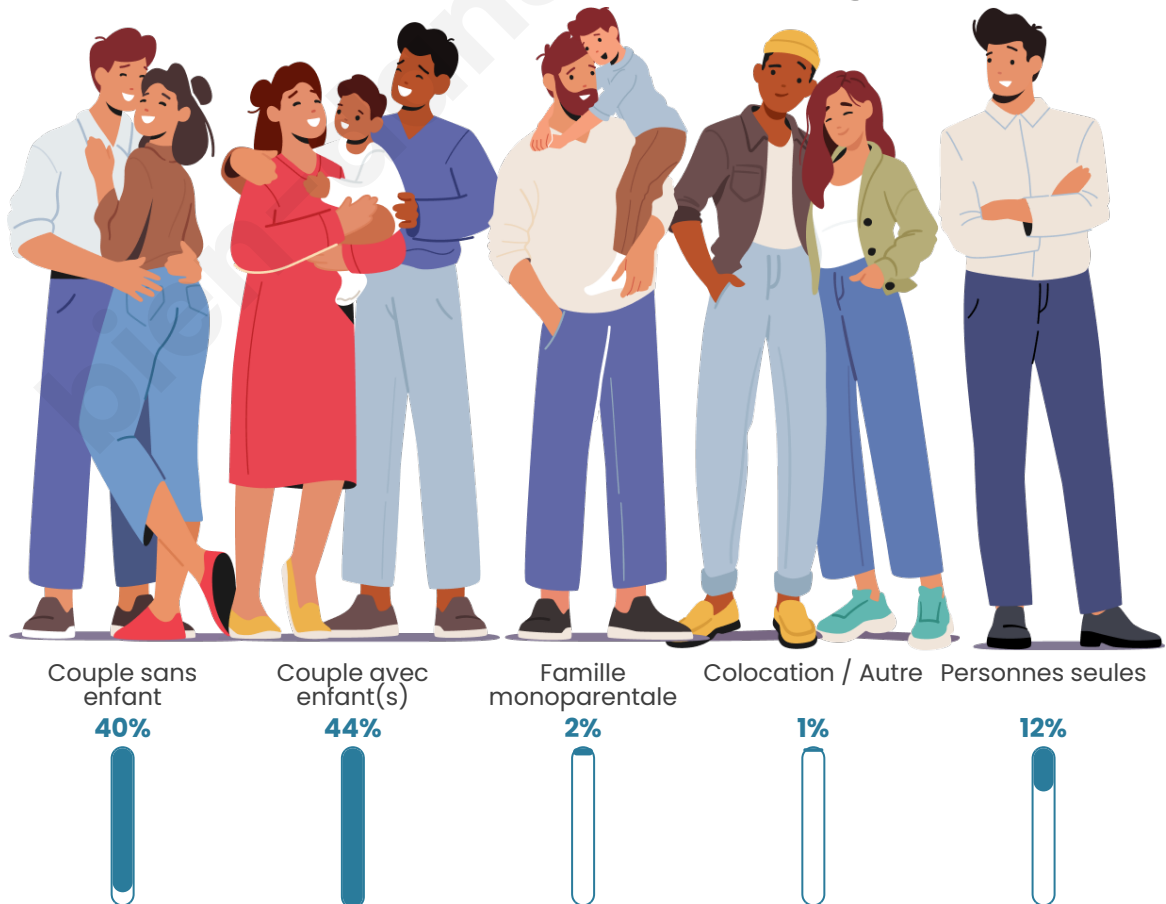

Nombre d'habitants

677

Age moyen

39 ans

Pop active

49.3%

Taux chômage

2.8%

Tranche d'âge

Activité professionnelle

Niveau de diplôme

Composition des ménages

Profils électoraux

Premier tour

	Marine LE PEN	30.02 %
	Emmanuel MACRON	26.63 %
	Jean-Luc MÉLENCHON	14.29 %
	Valérie PÉCRESSÉ	6.05 %
	Yannick JADOT	5.33 %
	Nicolas DUPONT-AIGNAN	5.08 %
	Éric ZEMMOUR	4.36 %
	Jean LASSALLE	3.63 %
	Fabien ROUSSEL	1.94 %
	Anne HIDALGO	1.69 %
	Nathalie ARTHAUD	0.97 %
	Philippe POUTOU	0.00 %