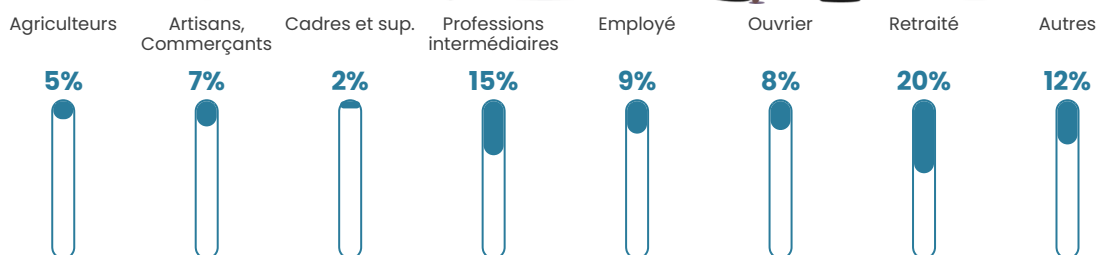

Pop densité

75 h/km²

Revenu moyen

22 430 €/an

Evolution du nombre d'habitants

Sources : Institut national de la statistique et des études économiques (insee) selon Les dernières parutions officielles de 2024 portant sur les années 2020, 2021 et 2022.

Tranche d'âge

Activité professionnelle

Niveau de diplôme

Composition des ménages

Profils électoraux

Premier tour

	Marine LE PEN	30.02 %
	Emmanuel MACRON	26.63 %
	Jean-Luc MÉLENCHON	14.29 %
	Valérie PÉCRESSÉ	6.05 %
	Yannick JADOT	5.33 %
	Nicolas DUPONT-AIGNAN	5.08 %
	Éric ZEMMOUR	4.36 %
	Jean LASSALLE	3.63 %
	Fabien ROUSSEL	1.94 %
	Anne HIDALGO	1.69 %
	Nathalie ARTHAUD	0.97 %
	Philippe POUTOU	0.00 %