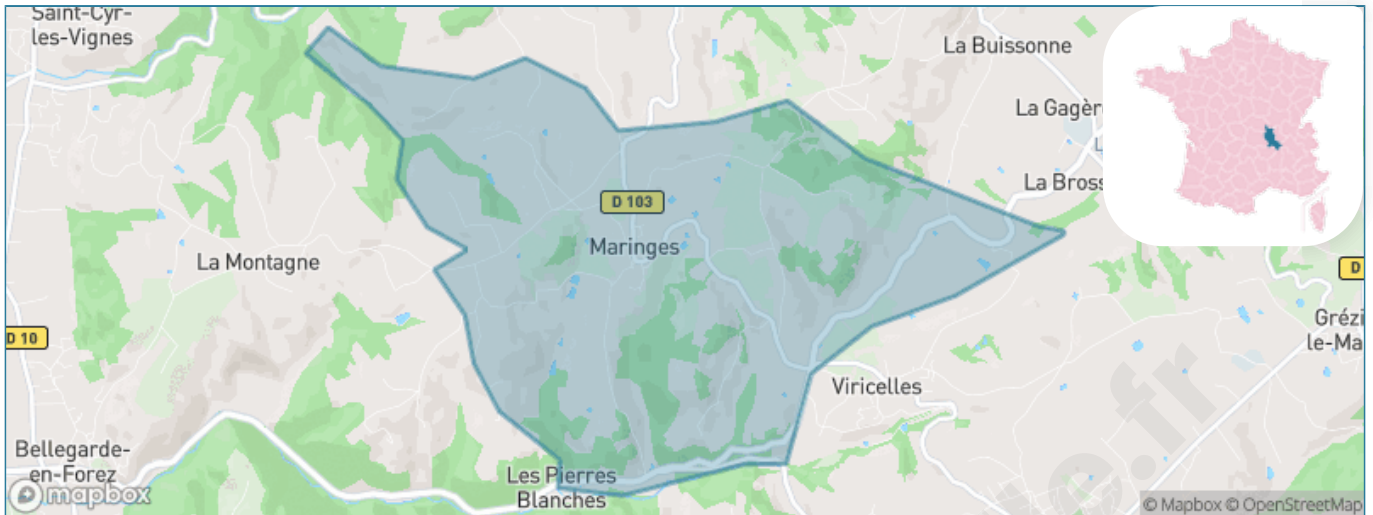

Version web

Ville de Maringes

Présenté par

BIEN dans
ma **VILLE** 

Sommaire

Situation géographique	3
Statistiques sur la population	4
Evolution du nombre d'habitants	4
Tranche d'âge	5
0-14 ans	5
15-29 ans	5
30-44 ans	5
45-59 ans	5
60-74 ans	5
75-89 ans	5
90 ans et +	5
Activité professionnelle	5
Agriculteurs	5
Artisans, Commerçants	5
Cadres et sup.	5
Professions intermédiaires	5
Employé	5
Ouvrier	5
Retraité	5
Autres	5
Niveau de diplôme	6
Sans diplôme ou CEP	6
Brevet, BEPC, DNB	6
CAP-BEP ou équivalent	6
BAC ou équivalent	6
BAC+2	6
BAC+3 ou +4	6
BAC+5 ou plus	6
Composition des ménages	6
Couple sans enfant	6
Couple avec enfant(s)	6
Famille monoparentale	6
Colocation / Autre	6
Personnes seules	6
Profils électoraux	7
Premier tour	7
Sécurité	8
Evolution du nombre d'infractions	8
Pour comparer	9
Services à la population	10
Commerce	10
Éducation	10
Villes autour de Maringes	11

Situation géographique

i Informations clés

- **Région** : Auvergne-Rhône-Alpes
- **Département** : Loire
- **Code postal** : 42140
- **Superficie** : 9 km²

Loire
LE DÉPARTEMENT

Statistiques sur la population