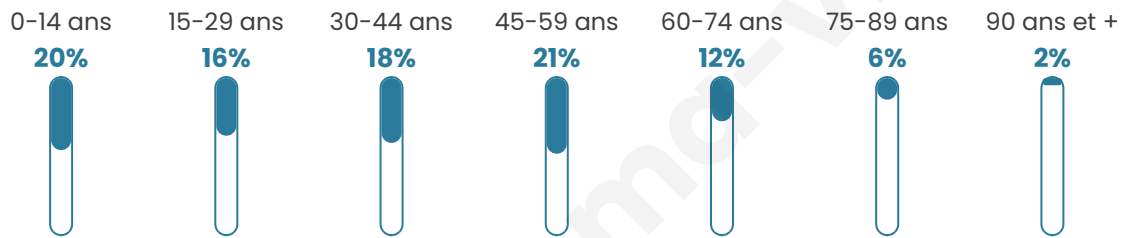

Age moyen

39 ans

Pop active

47.5%

Taux chômage

8.4%

Pop densité

449 h/km²

Revenu moyen

26 990 €/an

Evolution du nombre d'habitants

Sources : Institut national de la statistique et des études économiques (insee) selon Les dernières parutions officielles de 2024 portant sur les années 2020, 2021 et 2022.

Tranche d'âge

Activité professionnelle

Niveau de diplôme

Composition des ménages

Profils électoraux

Premier tour

	Marine LE PEN	27.68 %
	Emmanuel MACRON	26.60 %
	Jean-Luc MÉLENCHON	17.58 %
	Éric ZEMMOUR	8.34 %
	Valérie PÉCRESSÉ	5.79 %
	Yannick JADOT	5.16 %
	Nicolas DUPONT-AIGNAN	2.50 %
	Jean LASSALLE	2.21 %
	Fabien ROUSSEL	1.76 %
	Anne HIDALGO	1.13 %
	Philippe POUTOU	0.79 %
	Nathalie ARTHAUD	0.45 %