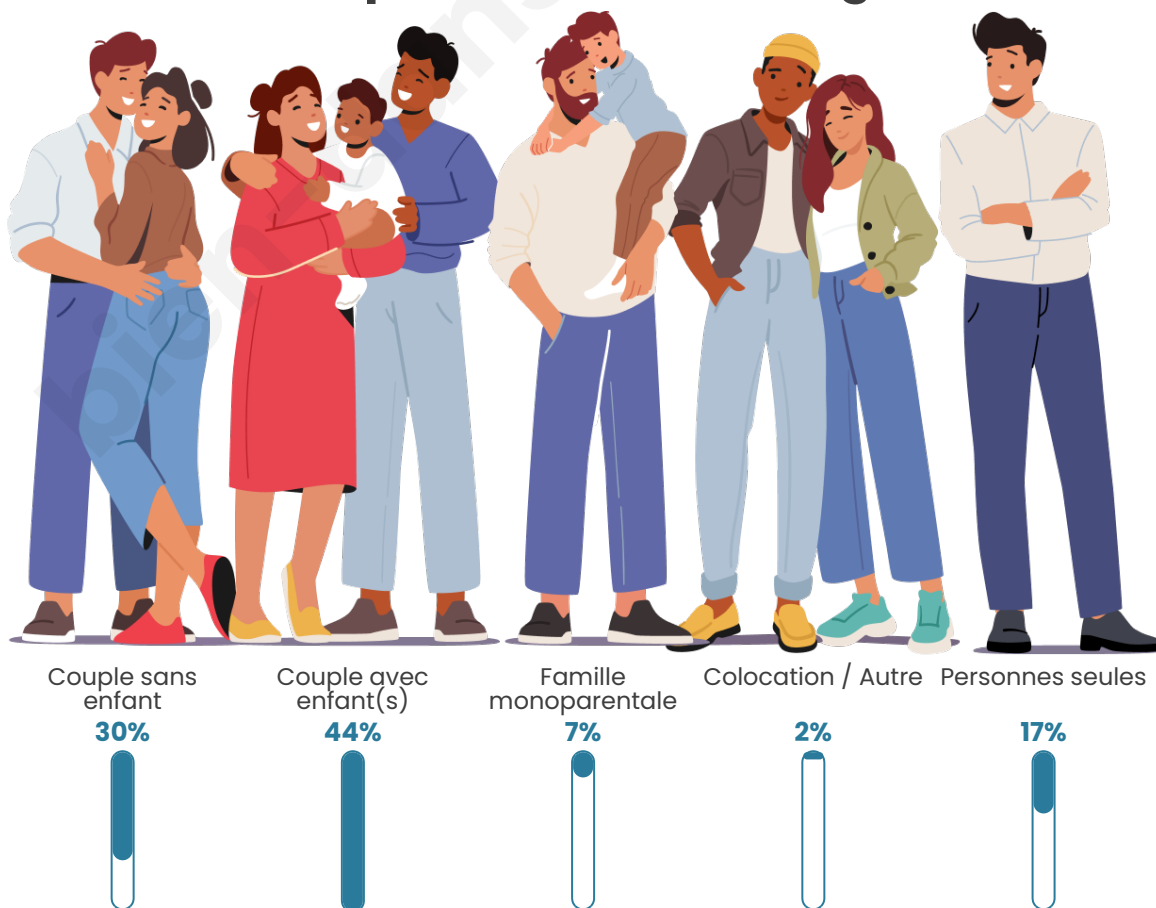

Tranche d'âge

Activité professionnelle

Niveau de diplôme

Composition des ménages

Profils électoraux

Premier tour

	Marine LE PEN	27.68 %
	Emmanuel MACRON	26.60 %
	Jean-Luc MÉLENCHON	17.58 %
	Éric ZEMMOUR	8.34 %
	Valérie PÉCRESSÉ	5.79 %
	Yannick JADOT	5.16 %
	Nicolas DUPONT-AIGNAN	2.50 %
	Jean LASSALLE	2.21 %
	Fabien ROUSSEL	1.76 %
	Anne HIDALGO	1.13 %
	Philippe POUTOU	0.79 %
	Nathalie ARTHAUD	0.45 %