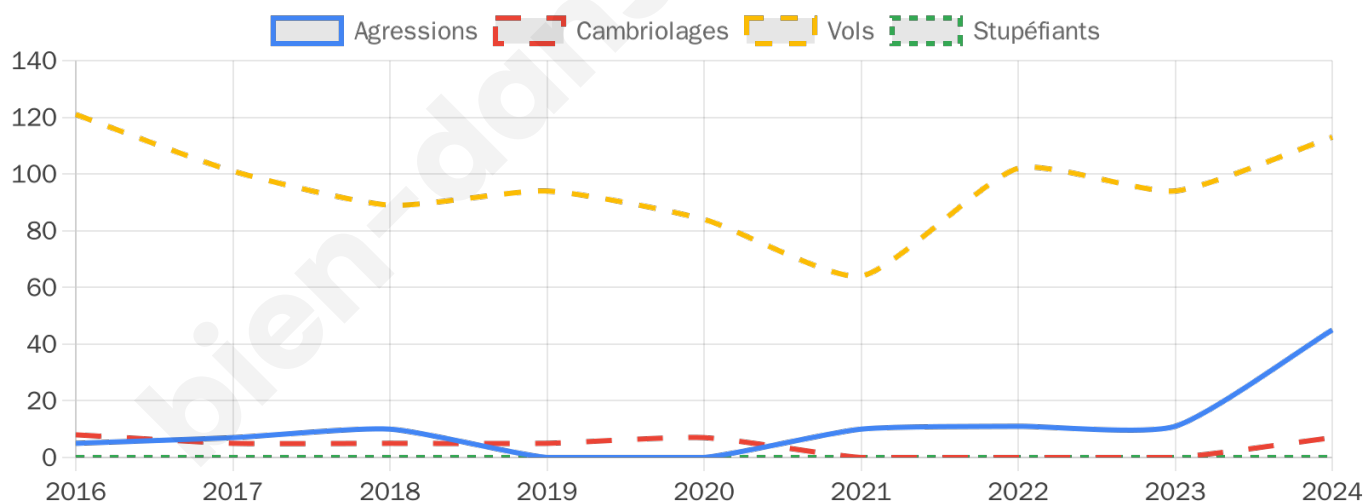

2 431 inscrits

Participation : 74.25%

Votes blancs : 1.83%

Votes nuls : 0.50%

Second tour

	Emmanuel MACRON	54,21 %
	Marine LE PEN	45,79 %

2 429 inscrits

Participation : 71.43%

Votes blancs : 5.94%

Votes nuls : 1.04%

Sécurité

Agressions physiques / sexuelles

45

Cambriolages

7

Vols / dégradations

113

Stupéfiants

0

Evolution du nombre d'infractions

Pour comparer

(en proportion du nombre d'habitants)

Sources : Bases statistiques communale, départementale et régionale de la délinquance enregistrée par la police et la gendarmerie nationales selon les dernières parutions officielles de 2025 portant sur l'année 2024 ([data.gouv](https://data.gouv.fr)).