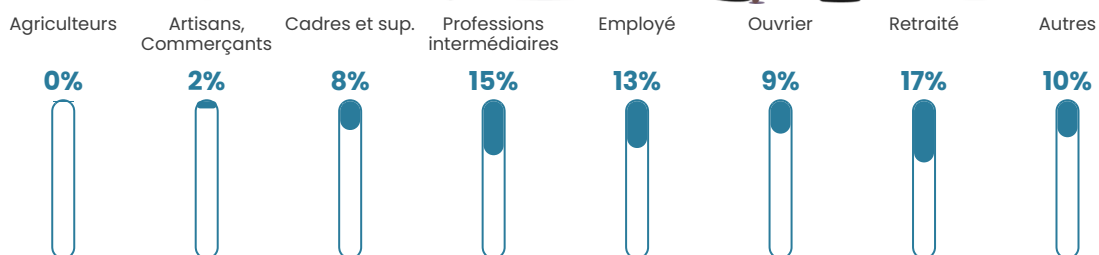

Revenu moyen

26 990 €/an

Evolution du nombre d'habitants

Sources : Institut national de la statistique et des études économiques (insee) selon Les dernières parutions officielles de 2024 portant sur les années 2020, 2021 et 2022.

Tranche d'âge

Activité professionnelle

Niveau de diplôme

Composition des ménages

Profils électoraux

Premier tour

	Marine LE PEN	27.68 %
	Emmanuel MACRON	26.60 %
	Jean-Luc MÉLENCHON	17.58 %
	Éric ZEMMOUR	8.34 %
	Valérie PÉCRESSÉ	5.79 %
	Yannick JADOT	5.16 %
	Nicolas DUPONT-AIGNAN	2.50 %
	Jean LASSALLE	2.21 %
	Fabien ROUSSEL	1.76 %
	Anne HIDALGO	1.13 %
	Philippe POUTOU	0.79 %
	Nathalie ARTHAUD	0.45 %