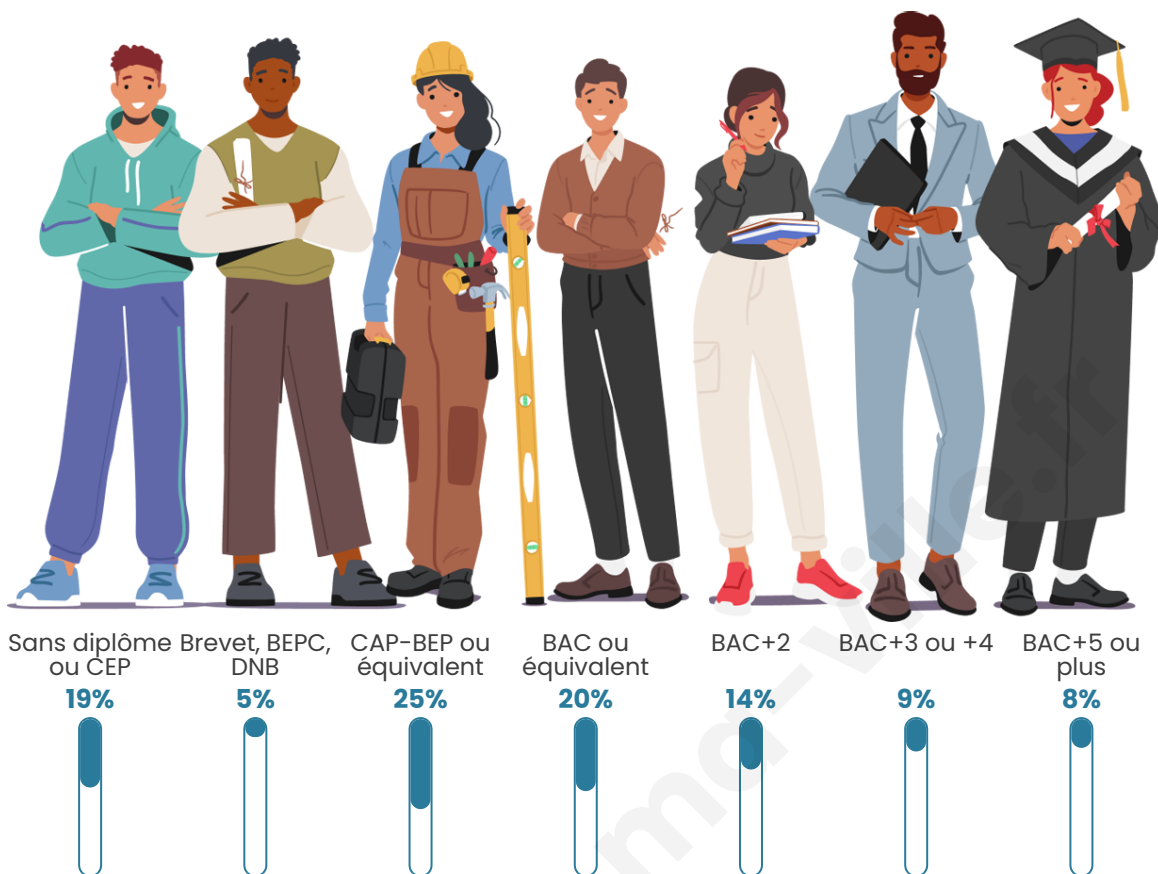

Tranche d'âge

Activité professionnelle

Niveau de diplôme

Composition des ménages

Profils électoraux

Premier tour

	Marine LE PEN	27.68 %
	Emmanuel MACRON	26.60 %
	Jean-Luc MÉLENCHON	17.58 %
	Éric ZEMMOUR	8.34 %
	Valérie PÉCRESSÉ	5.79 %
	Yannick JADOT	5.16 %
	Nicolas DUPONT-AIGNAN	2.50 %
	Jean LASSALLE	2.21 %
	Fabien ROUSSEL	1.76 %
	Anne HIDALGO	1.13 %
	Philippe POUTOU	0.79 %
	Nathalie ARTHAUD	0.45 %