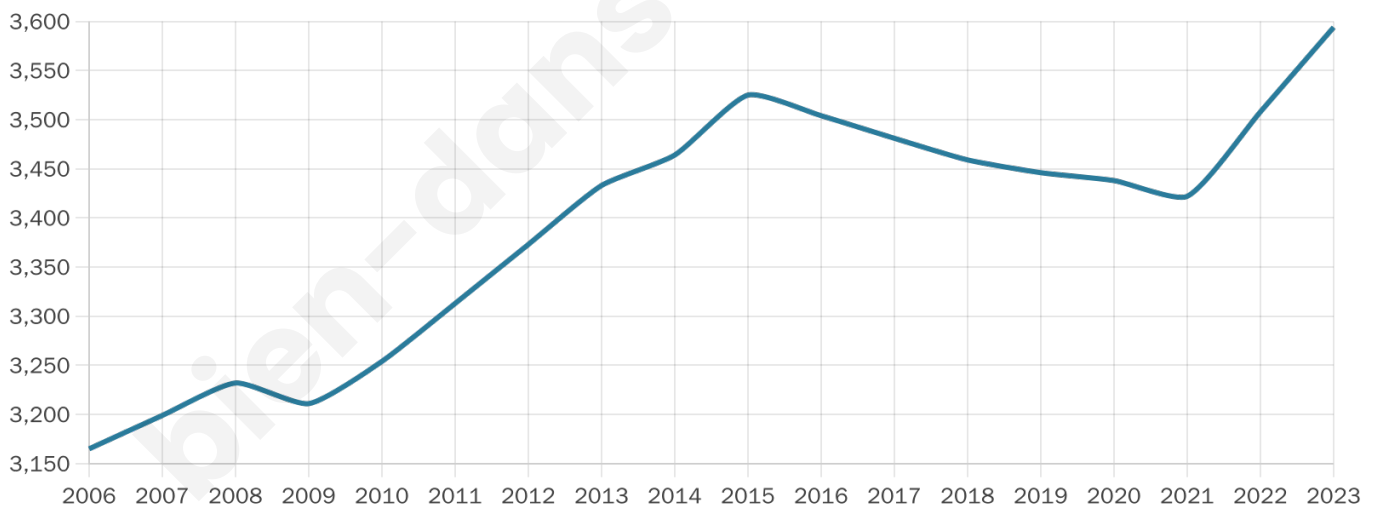

Age moyen

39 ans

Pop active

47.5%

Taux chômage

8.4%

Pop densité

449 h/km²

Revenu moyen

26 990 €/an

Evolution du nombre d'habitants

Sources : Institut national de la statistique et des études économiques (insee) selon Les dernières parutions officielles de 2024 portant sur les années 2020, 2021 et 2022.