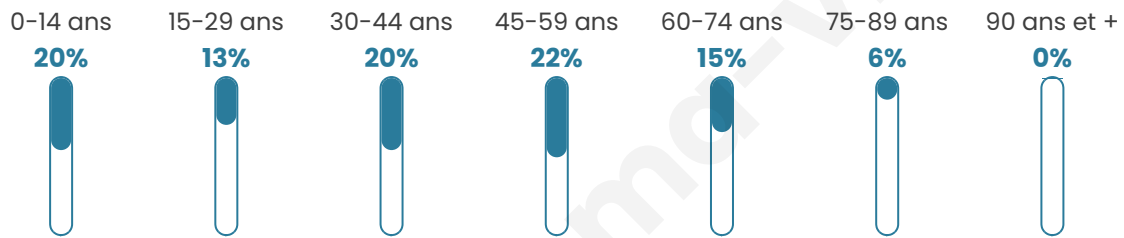

Nombre d'habitants

1 940

Age moyen

40 ans

Pop active

49.8%

Taux chômage

5.3%

Pop densité

388 h/km²

Revenu moyen

30 790 €/an

Evolution du nombre d'habitants

Sources : Institut national de la statistique et des études économiques (insee) selon Les dernières parutions officielles de 2024 portant sur les années 2020, 2021 et 2022.

Tranche d'âge

Activité professionnelle

Niveau de diplôme

Composition des ménages

Profils électoraux

Premier tour

	Emmanuel MACRON	27.88 %
	Marine LE PEN	19.51 %
	Jean-Luc MÉLENCHON	18.74 %
	Yannick JADOT	8.47 %
	Éric ZEMMOUR	7.04 %
	Valérie PÉCRESE	5.90 %
	Nicolas DUPONT- AIGNAN	4.00 %
	Jean LASSALLE	3.90 %
	Anne HIDALGO	2.19 %
	Fabien ROUSSEL	1.05 %
	Philippe POUTOU	0.76 %
	Nathalie ARTHAUD	0.57 %

1 360 inscrits

Participation : 79.19%

Votes blancs : 1.95%

Votes nuls : 0.46%

Second tour

	Emmanuel MACRON	61,07 %
	Marine LE PEN	38,93 %

1 359 inscrits

Participation : 76.16%