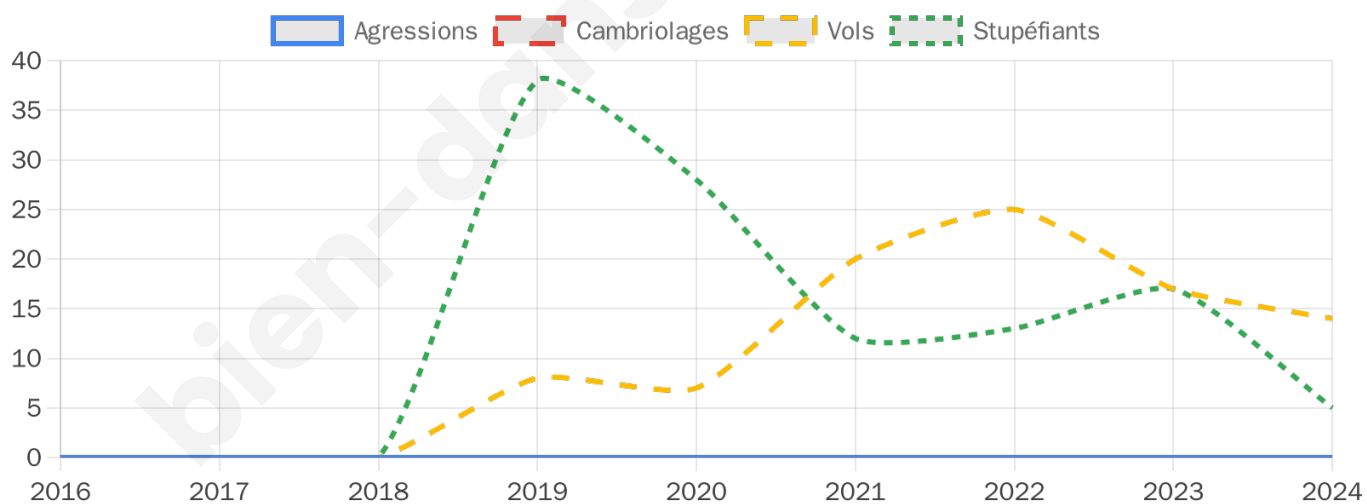

1 360 inscrits

Participation : 79.19%

Votes blancs : 1.95%

Votes nuls : 0.46%

Second tour

	Emmanuel MACRON	61,07 %
	Marine LE PEN	38,93 %

1 359 inscrits

Participation : 76.16%

Votes blancs : 7.83%

Votes nuls : 1.84%

Sécurité

Agressions physiques / sexuelles

0

Cambriolages

0

Vols / dégradations

14

Stupéfiants

5

Evolution du nombre d'infractions

Pour comparer

(en proportion du nombre d'habitants)

Sources : Bases statistiques communale, départementale et régionale de la délinquance enregistrée par la police et la gendarmerie nationales selon les dernières parutions officielles de 2025 portant sur l'année 2024 ([data.gouv](https://data.gouv.fr)).