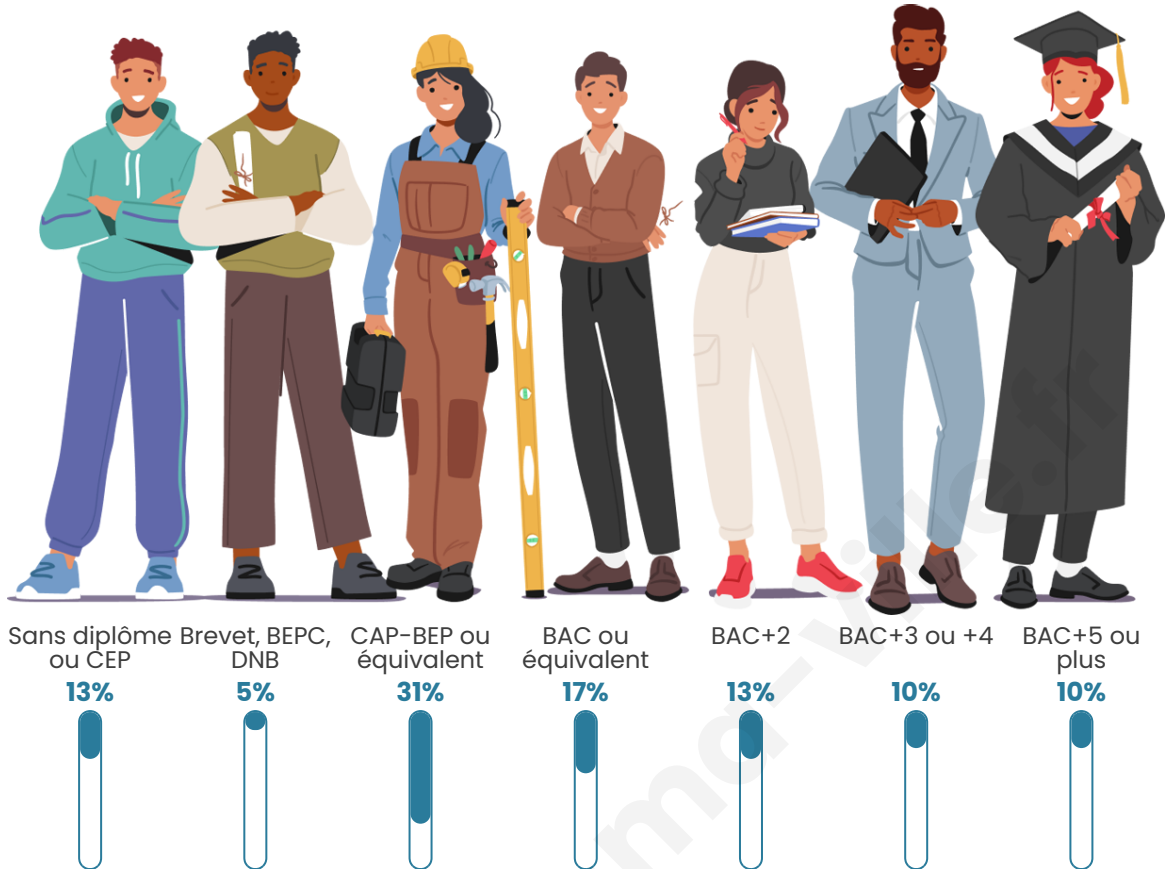

Nombre d'habitants

1 940

Age moyen

40 ans

Pop active

49.8%

Taux chômage

5.3%

Pop densité

388 h/km²

Revenu moyen

30 790 €/an

Evolution du nombre d'habitants

Sources : Institut national de la statistique et des études économiques (insee) selon Les dernières parutions officielles de 2024 portant sur les années 2020, 2021 et 2022.

Tranche d'âge

Activité professionnelle

Niveau de diplôme

Composition des ménages

Profils électoraux

Premier tour

	Emmanuel MACRON	27.88 %
	Marine LE PEN	19.51 %
	Jean-Luc MÉLENCHON	18.74 %
	Yannick JADOT	8.47 %
	Éric ZEMMOUR	7.04 %
	Valérie PÉCRESE	5.90 %
	Nicolas DUPONT- AIGNAN	4.00 %
	Jean LASSALLE	3.90 %
	Anne HIDALGO	2.19 %
	Fabien ROUSSEL	1.05 %
	Philippe POUTOU	0.76 %
	Nathalie ARTHAUD	0.57 %