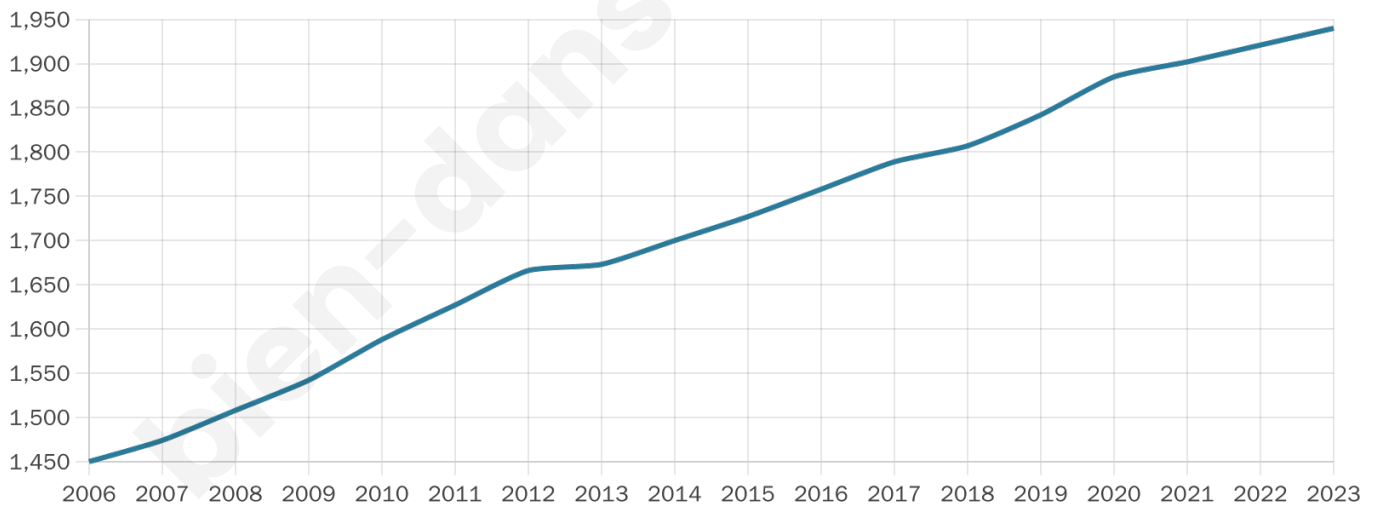

Nombre d'habitants

1 940

Age moyen

40 ans

Pop active

49.8%

Taux chômage

5.3%

Pop densité

388 h/km²

Revenu moyen

30 790 €/an

Evolution du nombre d'habitants

Sources : Institut national de la statistique et des études économiques (insee) selon Les dernières parutions officielles de 2024 portant sur les années 2020, 2021 et 2022.

Tranche d'âge

Activité professionnelle

Niveau de diplôme

Composition des ménages

Profils électoraux

Premier tour

	Emmanuel MACRON	27.88 %
	Marine LE PEN	19.51 %
	Jean-Luc MÉLENCHON	18.74 %
	Yannick JADOT	8.47 %
	Éric ZEMMOUR	7.04 %
	Valérie PÉCRESE	5.90 %
	Nicolas DUPONT- AIGNAN	4.00 %
	Jean LASSALLE	3.90 %
	Anne HIDALGO	2.19 %
	Fabien ROUSSEL	1.05 %
	Philippe POUTOU	0.76 %
	Nathalie ARTHAUD	0.57 %