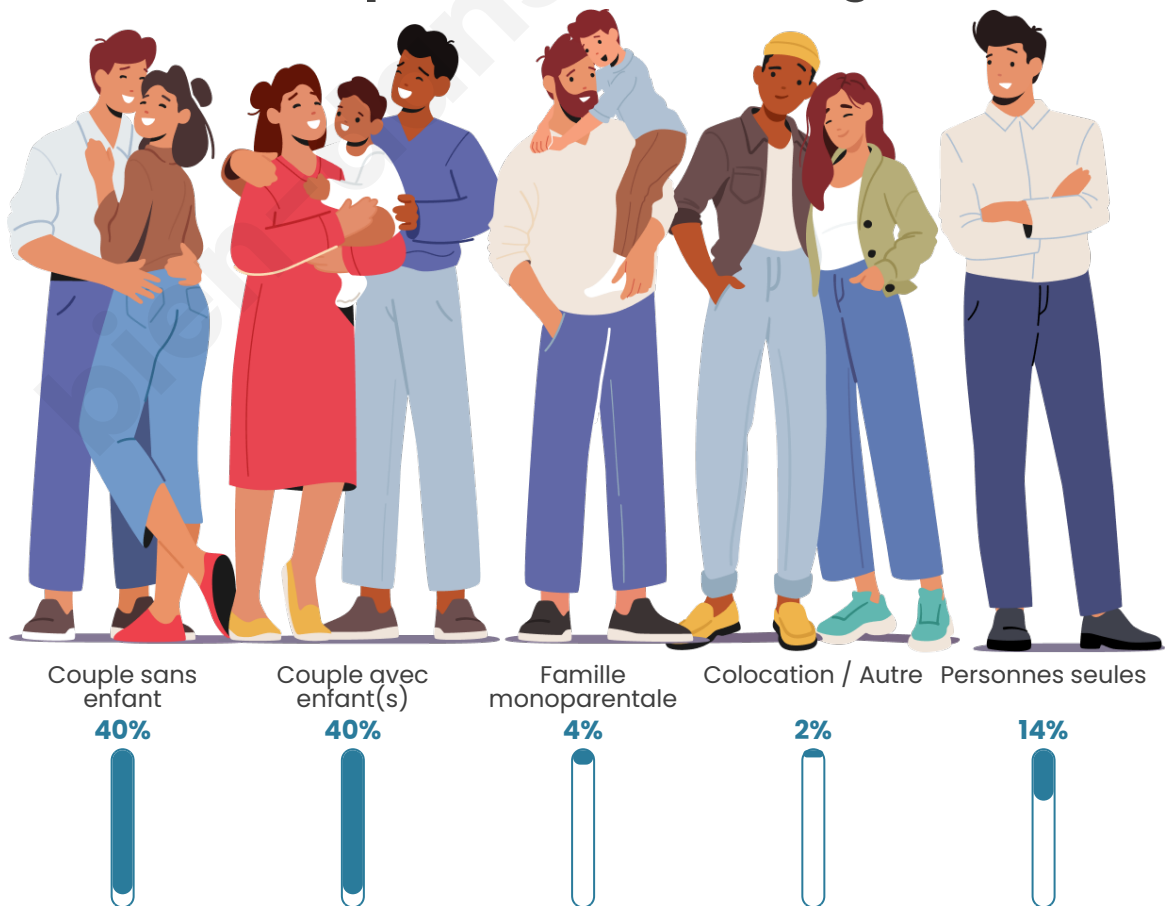

Tranche d'âge

Activité professionnelle

Niveau de diplôme

Composition des ménages

Profils électoraux

Premier tour

	Emmanuel MACRON	27.88 %
	Marine LE PEN	19.51 %
	Jean-Luc MÉLENCHON	18.74 %
	Yannick JADOT	8.47 %
	Éric ZEMMOUR	7.04 %
	Valérie PÉCRESE	5.90 %
	Nicolas DUPONT- AIGNAN	4.00 %
	Jean LASSALLE	3.90 %
	Anne HIDALGO	2.19 %
	Fabien ROUSSEL	1.05 %
	Philippe POUTOU	0.76 %
	Nathalie ARTHAUD	0.57 %