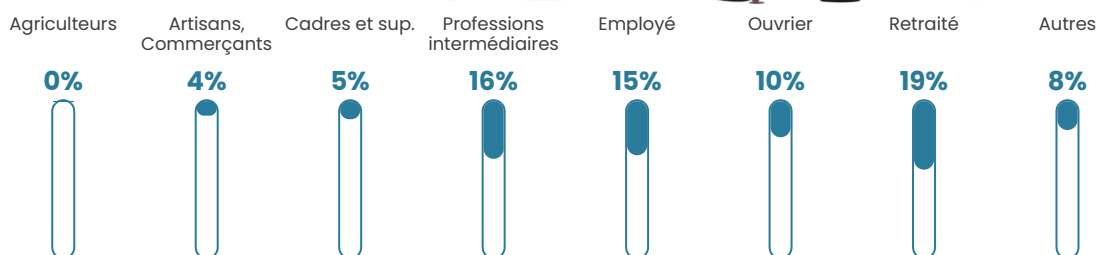

Pop densité

388 h/km²

Revenu moyen

30 790 €/an

Evolution du nombre d'habitants

Sources : Institut national de la statistique et des études économiques (insee) selon Les dernières parutions officielles de 2024 portant sur les années 2020, 2021 et 2022.

Tranche d'âge

Activité professionnelle

Niveau de diplôme

Composition des ménages

Profils électoraux

Premier tour

	Emmanuel MACRON	27.88 %
	Marine LE PEN	19.51 %
	Jean-Luc MÉLENCHON	18.74 %
	Yannick JADOT	8.47 %
	Éric ZEMMOUR	7.04 %
	Valérie PÉCRESE	5.90 %
	Nicolas DUPONT- AIGNAN	4.00 %
	Jean LASSALLE	3.90 %
	Anne HIDALGO	2.19 %
	Fabien ROUSSEL	1.05 %
	Philippe POUTOU	0.76 %
	Nathalie ARTHAUD	0.57 %