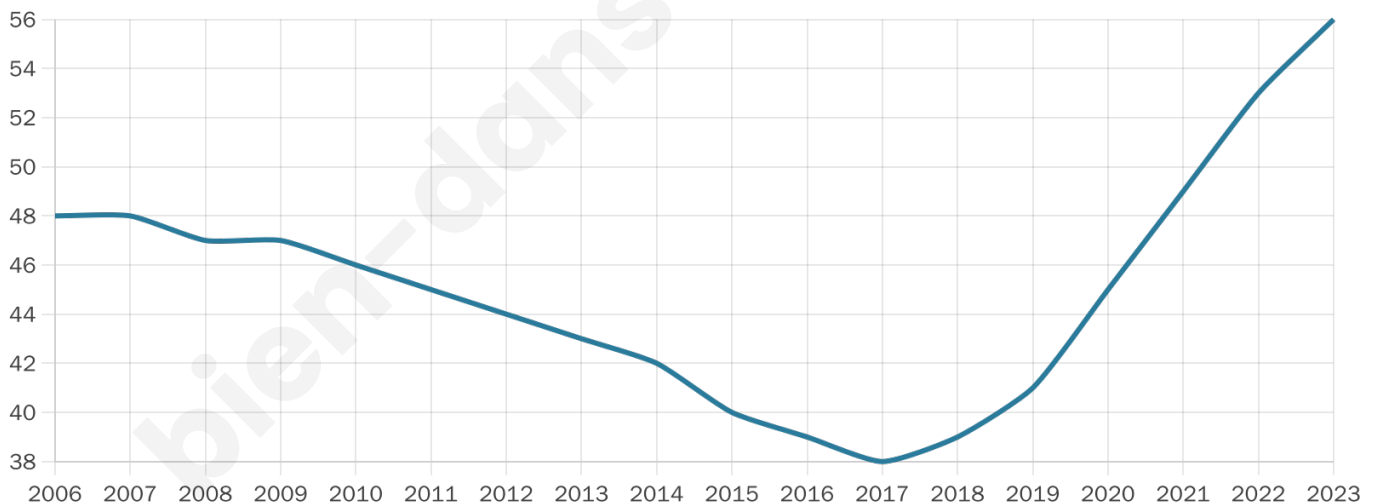

Version web

Ville de Marimont-lès- Bénéstroff

Présenté par

BIEN dans
ma **VILLE** 

Sommaire

Situation géographique	3
Statistiques sur la population	4
Evolution du nombre d'habitants	4
Tranche d'âge	5
0-14 ans	5
15-29 ans	5
30-44 ans	5
45-59 ans	5
60-74 ans	5
75-89 ans	5
90 ans et +	5
Activité professionnelle	5
Agriculteurs	5
Artisans, Commerçants	5
Cadres et sup.	5
Professions intermédiaires	5
Employé	5
Ouvrier	5
Retraité	5
Autres	5
Niveau de diplôme	6
Sans diplôme ou CEP	6
Brevet, BEPC, DNB	6
CAP-BEP ou équivalent	6
BAC ou équivalent	6
BAC+2	6
BAC+3 ou +4	6
BAC+5 ou plus	6
Composition des ménages	6
Couple sans enfant	6
Couple avec enfant(s)	6
Famille monoparentale	6
Colocation / Autre	6
Personnes seules	6
Profils électoraux	7
Premier tour	7
Sécurité	8
Evolution du nombre d'infractions	8
Pour comparer	9
Services à la population	10
Commerce	10
Éducation	10
Villes autour de Marimont-lès-Bénéstroof	11

43 ans

Pop active

46.4%

Taux chômage

12.9%

Pop densité

14 h/km²

Revenu moyen

NC

Evolution du nombre d'habitants

Sources : Institut national de la statistique et des études économiques (insee) selon Les dernières parutions officielles de 2024 portant sur les années 2020, 2021 et 2022.