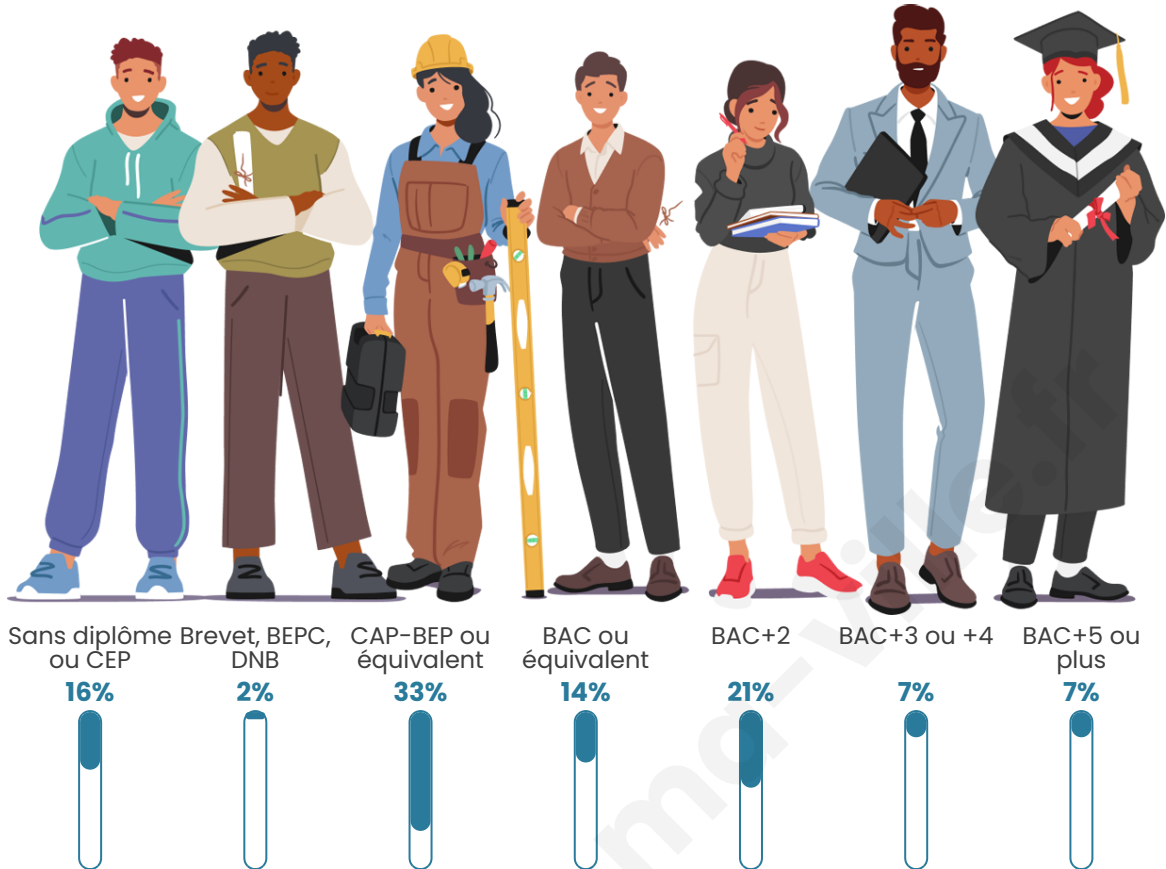

43 ans

Pop active

46.4%

Taux chômage

12.9%

Pop densité

14 h/km²

Revenu moyen

Tranche d'âge

Activité professionnelle

Niveau de diplôme

Composition des ménages

Profils électoraux

Premier tour

	Marine LE PEN	36.36 %
	Emmanuel MACRON	21.21 %
	Éric ZEMMOUR	15.15 %
	Jean LASSALLE	9.09 %
	Jean-Luc MÉLENCHON	6.06 %
	Nathalie ARTHAUD	3.03 %
	Anne HIDALGO	3.03 %
	Yannick JADOT	3.03 %
	Valérie PÉCRESSE	3.03 %
	Fabien ROUSSEL	0.00 %
	Philippe POUTOU	0.00 %
	Nicolas DUPONT-AIGNAN	0.00 %