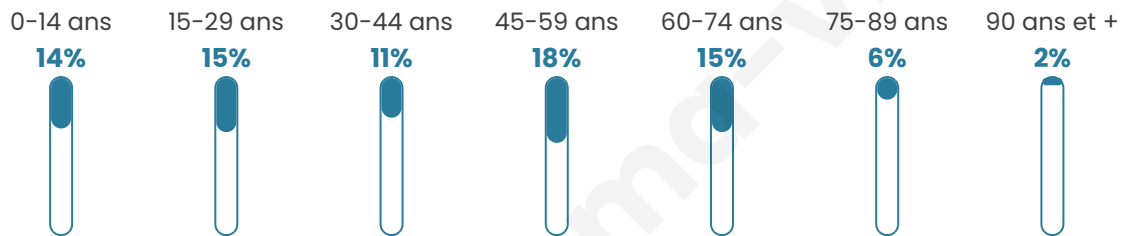

Version web

Ville de Marimont-lès- Bénéstroff

Présenté par

BIEN dans
ma **VILLE** 

Sommaire

Situation géographique	3
Statistiques sur la population	4
Evolution du nombre d'habitants	4
Tranche d'âge	5
0-14 ans	5
15-29 ans	5
30-44 ans	5
45-59 ans	5
60-74 ans	5
75-89 ans	5
90 ans et +	5
Activité professionnelle	5
Agriculteurs	5
Artisans, Commerçants	5
Cadres et sup.	5
Professions intermédiaires	5
Employé	5
Ouvrier	5
Retraité	5
Autres	5
Niveau de diplôme	6
Sans diplôme ou CEP	6
Brevet, BEPC, DNB	6
CAP-BEP ou équivalent	6
BAC ou équivalent	6
BAC+2	6
BAC+3 ou +4	6
BAC+5 ou plus	6
Composition des ménages	6
Couple sans enfant	6
Couple avec enfant(s)	6
Famille monoparentale	6
Colocation / Autre	6
Personnes seules	6
Profils électoraux	7
Premier tour	7
Sécurité	8
Evolution du nombre d'infractions	8
Pour comparer	9
Services à la population	10
Commerce	10
Éducation	10
Villes autour de Marimont-lès-Bénéstroof	11

43 ans

Pop active

46.4%

Taux chômage

12.9%

Pop densité

14 h/km²

Revenu moyen

NC

Evolution du nombre d'habitants

Sources : Institut national de la statistique et des études économiques (insee) selon Les dernières parutions officielles de 2024 portant sur les années 2020, 2021 et 2022.

Tranche d'âge

Activité professionnelle

Niveau de diplôme

Composition des ménages

Profils électoraux

Premier tour

	Marine LE PEN	36.36 %
	Emmanuel MACRON	21.21 %
	Éric ZEMMOUR	15.15 %
	Jean LASSALLE	9.09 %
	Jean-Luc MÉLENCHON	6.06 %
	Nathalie ARTHAUD	3.03 %
	Anne HIDALGO	3.03 %
	Yannick JADOT	3.03 %
	Valérie PÉCRESSE	3.03 %
	Fabien ROUSSEL	0.00 %
	Philippe POUTOU	0.00 %
	Nicolas DUPONT-AIGNAN	0.00 %