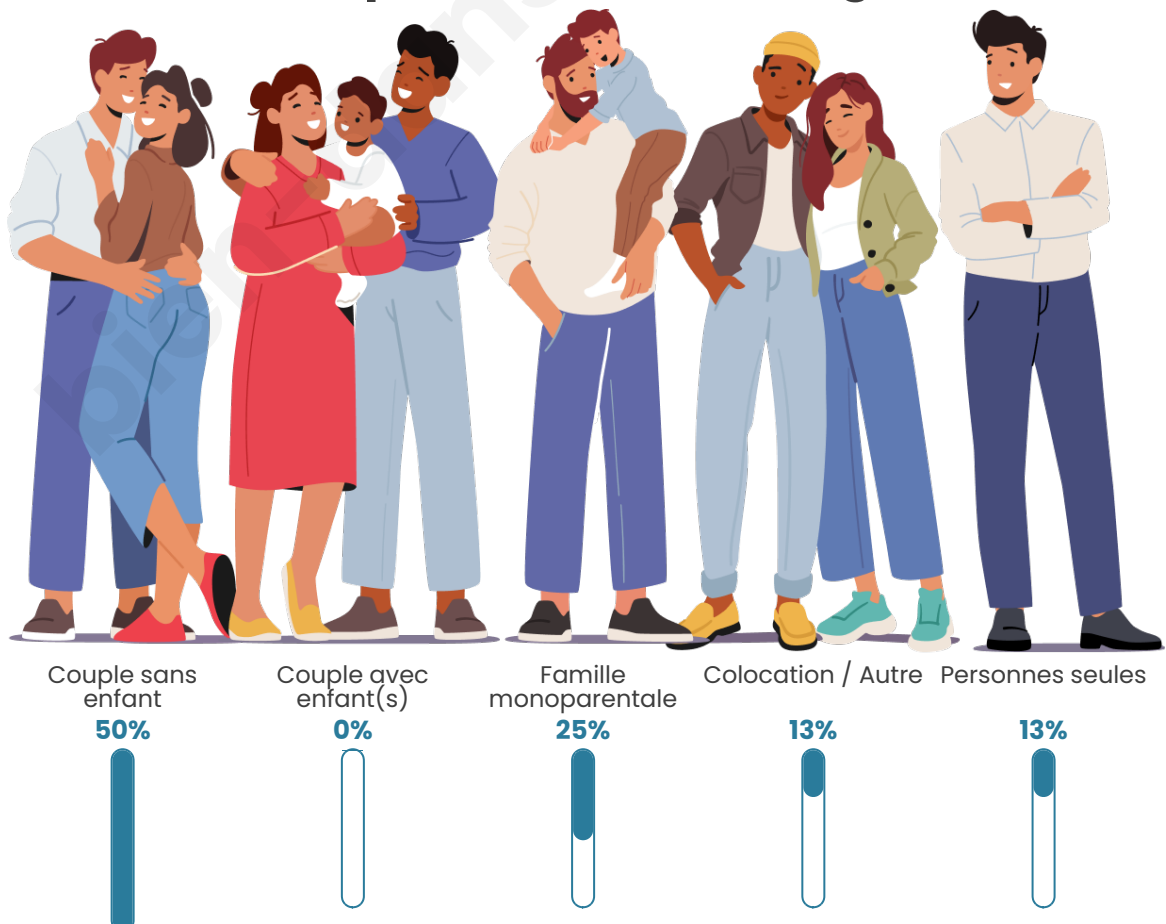

Tranche d'âge

Activité professionnelle

Niveau de diplôme

Composition des ménages

Profils électoraux

Premier tour

	Marine LE PEN	36.36 %
	Emmanuel MACRON	21.21 %
	Éric ZEMMOUR	15.15 %
	Jean LASSALLE	9.09 %
	Jean-Luc MÉLENCHON	6.06 %
	Nathalie ARTHAUD	3.03 %
	Anne HIDALGO	3.03 %
	Yannick JADOT	3.03 %
	Valérie PÉCRESSE	3.03 %
	Fabien ROUSSEL	0.00 %
	Philippe POUTOU	0.00 %
	Nicolas DUPONT-AIGNAN	0.00 %