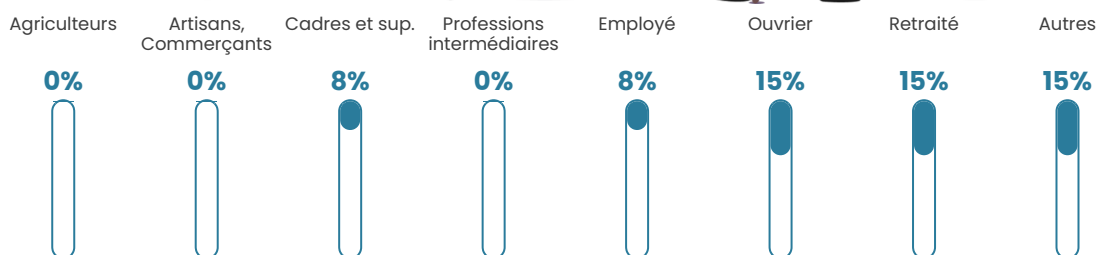

43 ans

Pop active

46.4%

Taux chômage

12.9%

Pop densité

14 h/km²

Revenu moyen

NC

Evolution du nombre d'habitants

Sources : Institut national de la statistique et des études économiques (insee) selon Les dernières parutions officielles de 2024 portant sur les années 2020, 2021 et 2022.

Tranche d'âge

Activité professionnelle

Niveau de diplôme

Composition des ménages

Profils électoraux

Premier tour

	Marine LE PEN	36.36 %
	Emmanuel MACRON	21.21 %
	Éric ZEMMOUR	15.15 %
	Jean LASSALLE	9.09 %
	Jean-Luc MÉLENCHON	6.06 %
	Nathalie ARTHAUD	3.03 %
	Anne HIDALGO	3.03 %
	Yannick JADOT	3.03 %
	Valérie PÉCRESSE	3.03 %
	Fabien ROUSSEL	0.00 %
	Philippe POUTOU	0.00 %
	Nicolas DUPONT-AIGNAN	0.00 %