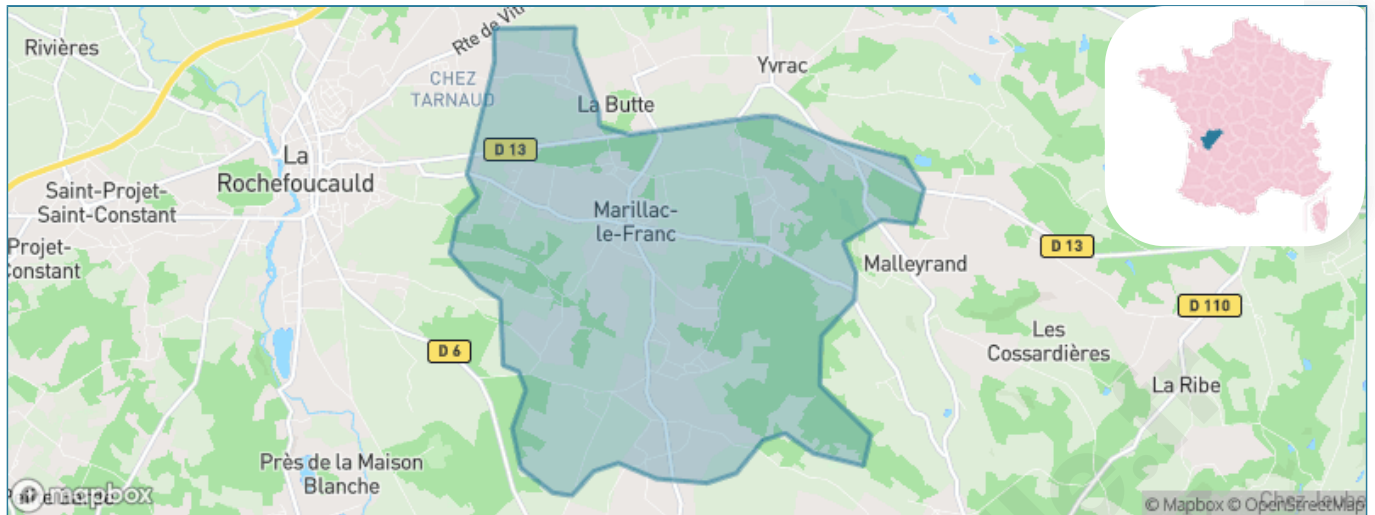

Version web

Ville de Marillac-le-Franc

Présenté par

BIEN dans
ma **VILLE** 

Sommaire

Situation géographique	3
Statistiques sur la population	4
Evolution du nombre d'habitants	4
Tranche d'âge	5
0-14 ans	5
15-29 ans	5
30-44 ans	5
45-59 ans	5
60-74 ans	5
75-89 ans	5
90 ans et +	5
Activité professionnelle	5
Agriculteurs	5
Artisans, Commerçants	5
Cadres et sup.	5
Professions intermédiaires	5
Employé	5
Ouvrier	5
Retraité	5
Autres	5
Niveau de diplôme	6
Sans diplôme ou CEP	6
Brevet, BEPC, DNB	6
CAP-BEP ou équivalent	6
BAC ou équivalent	6
BAC+2	6
BAC+3 ou +4	6
BAC+5 ou plus	6
Composition des ménages	6
Couple sans enfant	6
Couple avec enfant(s)	6
Famille monoparentale	6
Colocation / Autre	6
Personnes seules	6
Profil électoraux	7
Premier tour	7
Sécurité	8
Evolution du nombre d'infractions	8
Pour comparer	9
Services à la population	10
Commerce	10
Éducation	10
Villes autour de Marillac-le-Franc	12
Avis sur la ville de Marillac-le-Franc	13
Moyenne par critère	13
Villes autour de Marillac-le-Franc	13
Répartition des avis par note	13
Répartition des avis par note	13

Situation géographique

i Informations clés

- **Région** : Nouvelle-Aquitaine
- **Département** : Charente
- **Code postal** : 16110
- **Superficie** : 14 km²

Statistiques sur la population

Nombre d'habitants