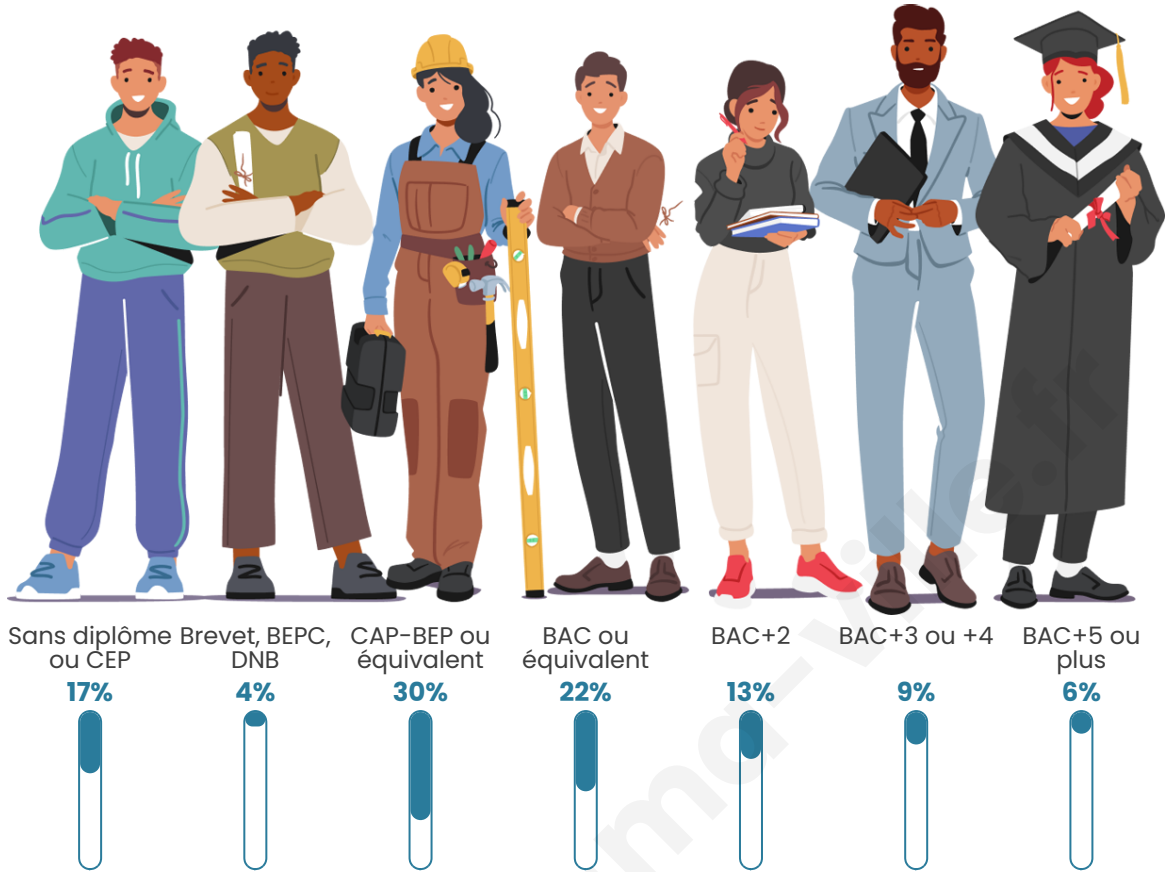

Niveau de diplôme