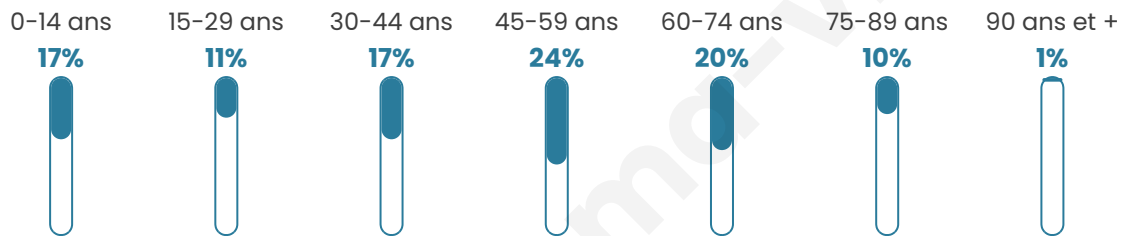

825

Age moyen

45 ans

Pop active

47%

Taux chômage

4.8%

Pop densité

59 h/km²

Revenu moyen

22 800 €/an

Evolution du nombre d'habitants

Sources : Institut national de la statistique et des études économiques (insee) selon Les dernières parutions officielles de 2024 portant sur les années 2020, 2021 et 2022.

Tranche d'âge

Activité professionnelle

Niveau de diplôme

Composition des ménages

Profils électoraux

Premier tour

	Marine LE PEN	28.54 %
	Emmanuel MACRON	23.62 %
	Jean-Luc MÉLENCHON	16.54 %
	Jean LASSALLE	5.91 %
	Yannick JADOT	4.72 %
	Fabien ROUSSEL	4.33 %
	Valérie PÉCRESE	4.33 %
	Éric ZEMMOUR	3.94 %
	Nicolas DUPONT-AIGNAN	2.95 %
	Anne HIDALGO	2.76 %
	Nathalie ARTHAUD	1.97 %
	Philippe POUTOU	0.39 %

617 inscrits

Participation : 85.9%

Votes blancs : 3.02%

Votes nuls : 1.13%

Second tour

	Emmanuel MACRON	51,2 %
	Marine LE PEN	48,8 %

617 inscrits

Participation : 84.93%