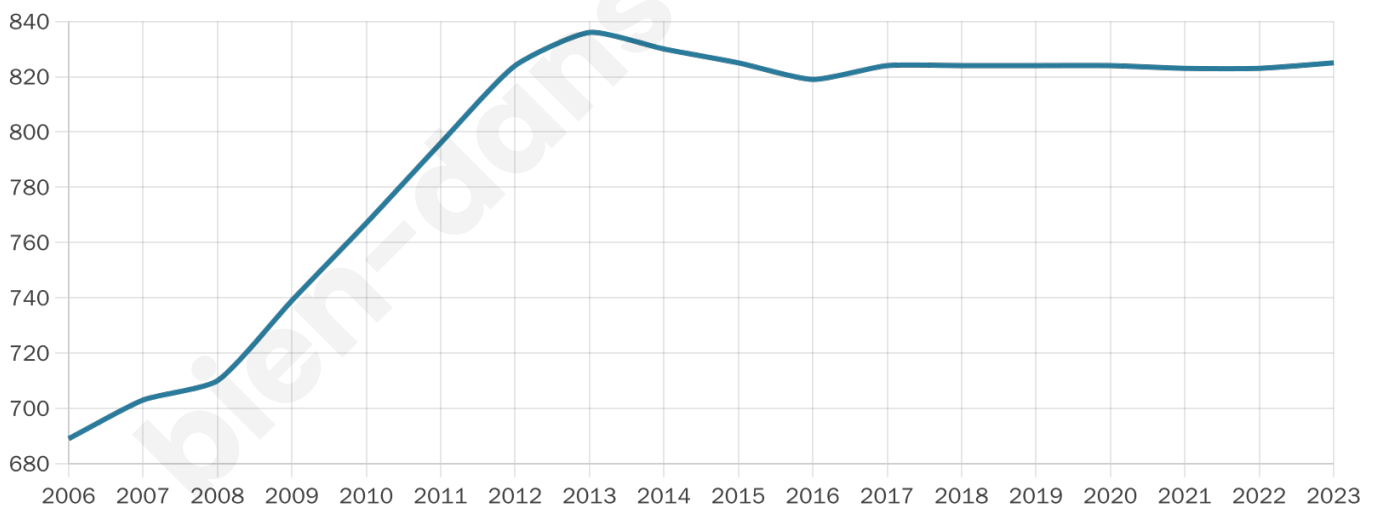

825

Age moyen

45 ans

Pop active

47%

Taux chômage

4.8%

Pop densité

59 h/km²

Revenu moyen

22 800 €/an

Evolution du nombre d'habitants

Sources : Institut national de la statistique et des études économiques (insee) selon Les dernières parutions officielles de 2024 portant sur les années 2020, 2021 et 2022.