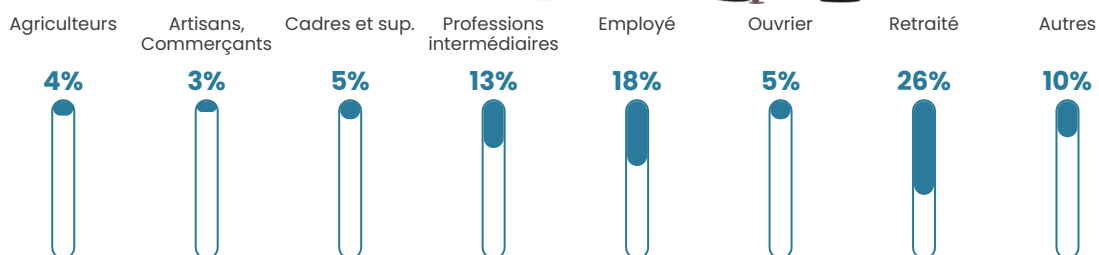

59 h/km²

Revenu moyen

22 800 €/an

Evolution du nombre d'habitants

Sources : Institut national de la statistique et des études économiques (insee) selon Les dernières parutions officielles de 2024 portant sur les années 2020, 2021 et 2022.

Tranche d'âge

Activité professionnelle

Niveau de diplôme

Composition des ménages

Profils électoraux

Premier tour

	Marine LE PEN	28.54 %
	Emmanuel MACRON	23.62 %
	Jean-Luc MÉLENCHON	16.54 %
	Jean LASSALLE	5.91 %
	Yannick JADOT	4.72 %
	Fabien ROUSSEL	4.33 %
	Valérie PÉCRESE	4.33 %
	Éric ZEMMOUR	3.94 %
	Nicolas DUPONT-AIGNAN	2.95 %
	Anne HIDALGO	2.76 %
	Nathalie ARTHAUD	1.97 %
	Philippe POUTOU	0.39 %