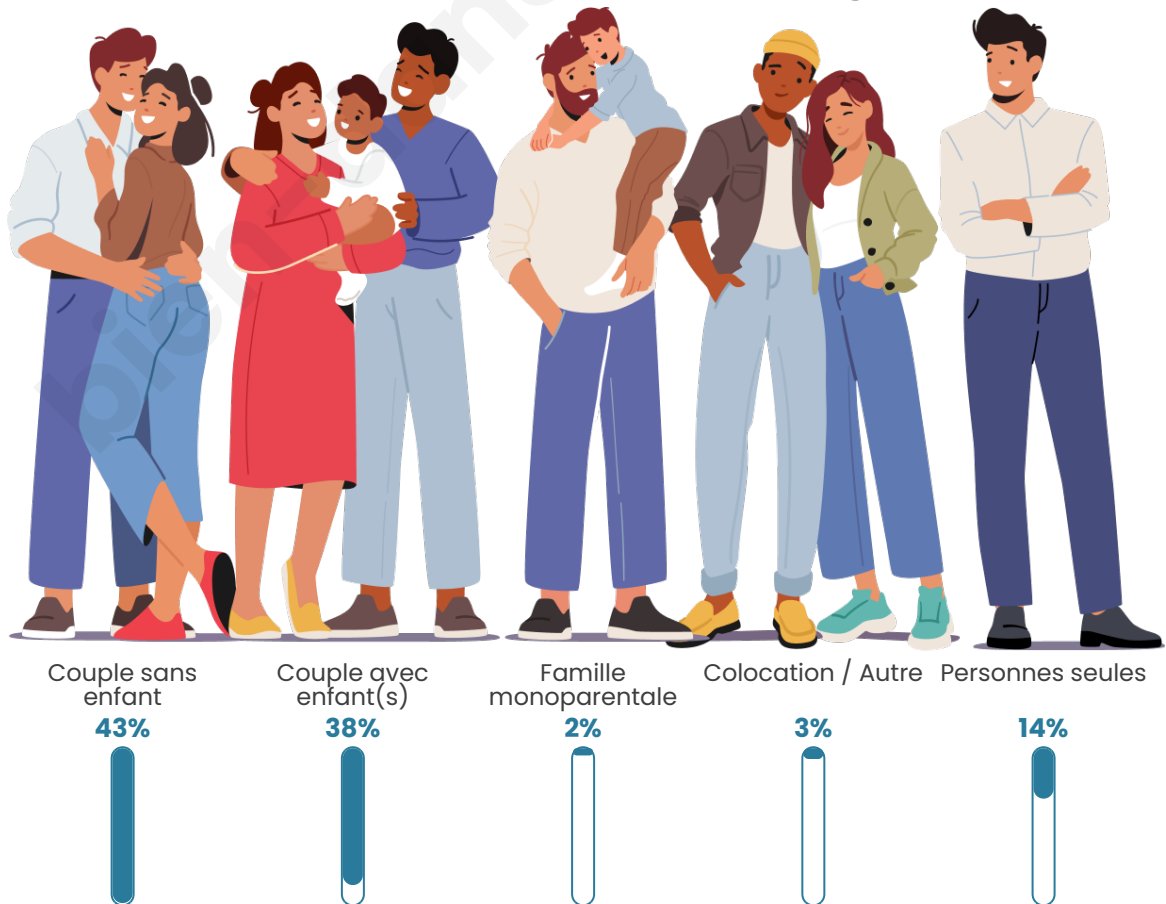

Tranche d'âge

Activité professionnelle

Niveau de diplôme

Composition des ménages

Profils électoraux

Premier tour

	Marine LE PEN	28.54 %
	Emmanuel MACRON	23.62 %
	Jean-Luc MÉLENCHON	16.54 %
	Jean LASSALLE	5.91 %
	Yannick JADOT	4.72 %
	Fabien ROUSSEL	4.33 %
	Valérie PÉCRESE	4.33 %
	Éric ZEMMOUR	3.94 %
	Nicolas DUPONT-AIGNAN	2.95 %
	Anne HIDALGO	2.76 %
	Nathalie ARTHAUD	1.97 %
	Philippe POUTOU	0.39 %