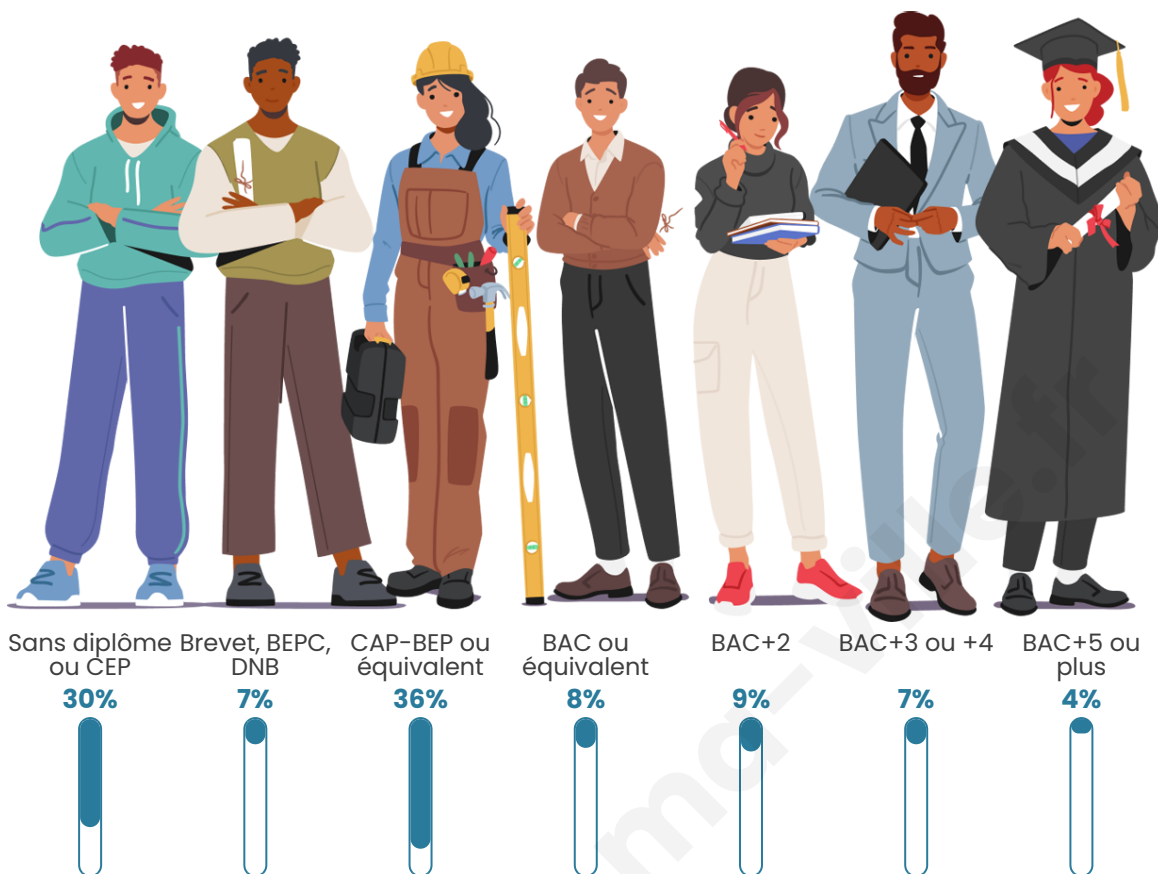

Statistiques sur la population

Nombre d'habitants

191

Age moyen

48 ans

Pop active

40.3%

Taux chômage

9.1%

Pop densité

17 h/km²

Revenu moyen

22 330 €/an

Evolution du nombre d'habitants

Sources : Institut national de la statistique et des études économiques (insee) selon Les dernières parutions officielles de 2024 portant sur les années 2020, 2021 et 2022.

Tranche d'âge

Activité professionnelle

Niveau de diplôme

Composition des ménages

Profils électoraux

Premier tour

	Marine LE PEN	29.60 %
	Emmanuel MACRON	23.20 %
	Jean-Luc MÉLENCHON	15.20 %
	Nicolas DUPONT-AIGNAN	6.40 %
	Valérie PÉCRESSÉ	5.60 %
	Nathalie ARTHAUD	4.80 %
	Éric ZEMMOUR	4.80 %
	Fabien ROUSSEL	3.20 %
	Jean LASSALLE	3.20 %
	Yannick JADOT	2.40 %
	Anne HIDALGO	1.60 %
	Philippe POUTOU	0.00 %