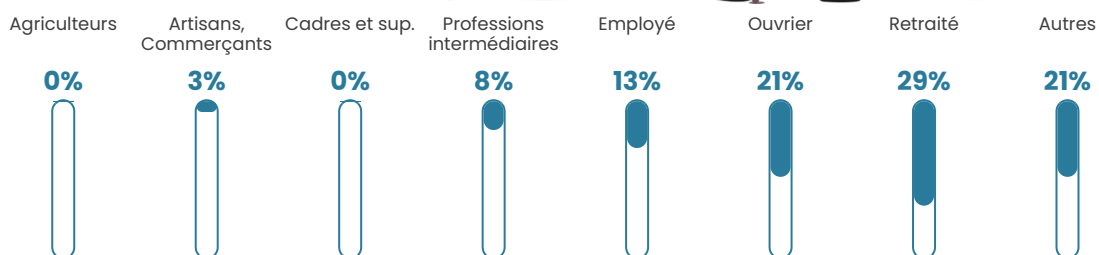

9.1%

Pop densité

17 h/km²

Revenu moyen

22 330 €/an

Evolution du nombre d'habitants

Sources : Institut national de la statistique et des études économiques (insee) selon Les dernières parutions officielles de 2024 portant sur les années 2020, 2021 et 2022.

Tranche d'âge

Activité professionnelle

Niveau de diplôme

Composition des ménages

Profils électoraux

Premier tour

	Marine LE PEN	29.60 %
	Emmanuel MACRON	23.20 %
	Jean-Luc MÉLENCHON	15.20 %
	Nicolas DUPONT-AIGNAN	6.40 %
	Valérie PÉCRESSÉ	5.60 %
	Nathalie ARTHAUD	4.80 %
	Éric ZEMMOUR	4.80 %
	Fabien ROUSSEL	3.20 %
	Jean LASSALLE	3.20 %
	Yannick JADOT	2.40 %
	Anne HIDALGO	1.60 %
	Philippe POUTOU	0.00 %