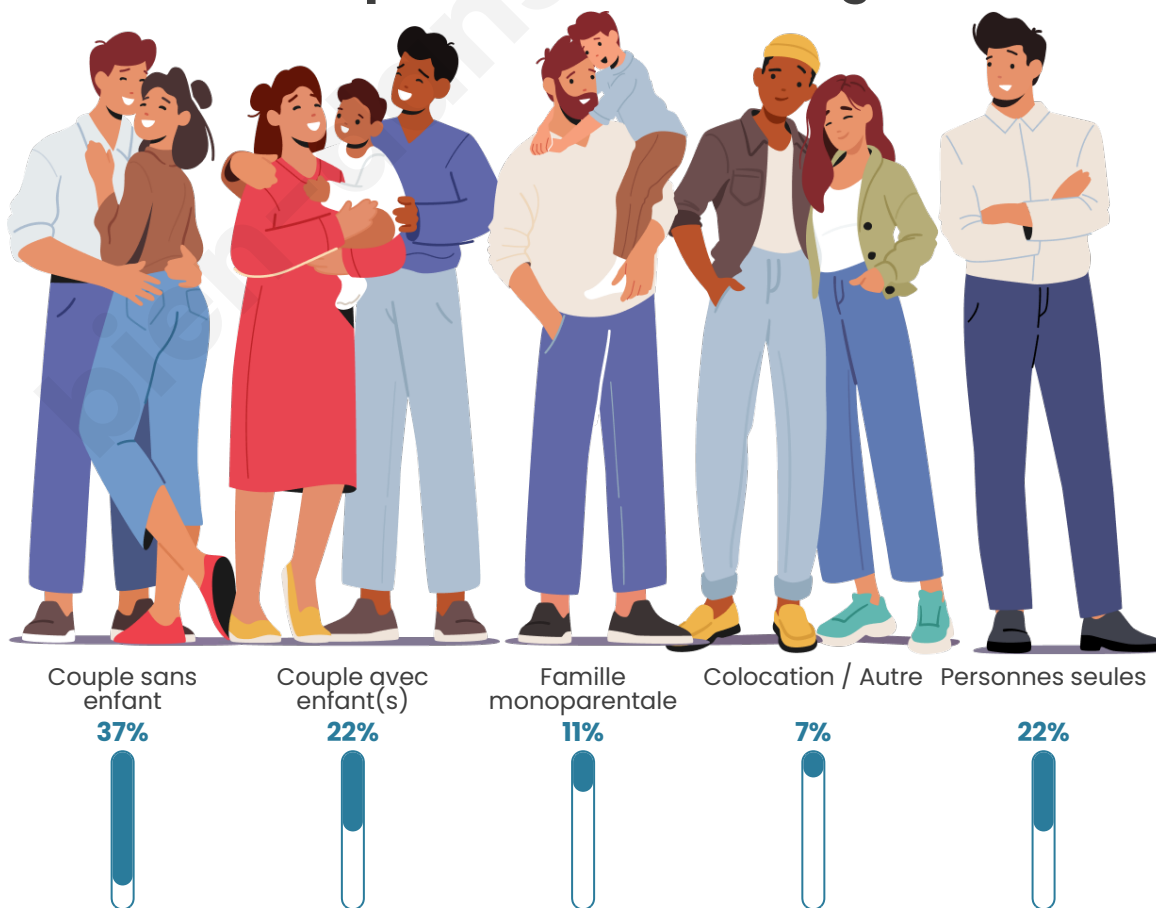

Tranche d'âge

Activité professionnelle

Niveau de diplôme

Composition des ménages

Profils électoraux

Premier tour

	Marine LE PEN	29.60 %
	Emmanuel MACRON	23.20 %
	Jean-Luc MÉLENCHON	15.20 %
	Nicolas DUPONT-AIGNAN	6.40 %
	Valérie PÉCRESSÉ	5.60 %
	Nathalie ARTHAUD	4.80 %
	Éric ZEMMOUR	4.80 %
	Fabien ROUSSEL	3.20 %
	Jean LASSALLE	3.20 %
	Yannick JADOT	2.40 %
	Anne HIDALGO	1.60 %
	Philippe POUTOU	0.00 %