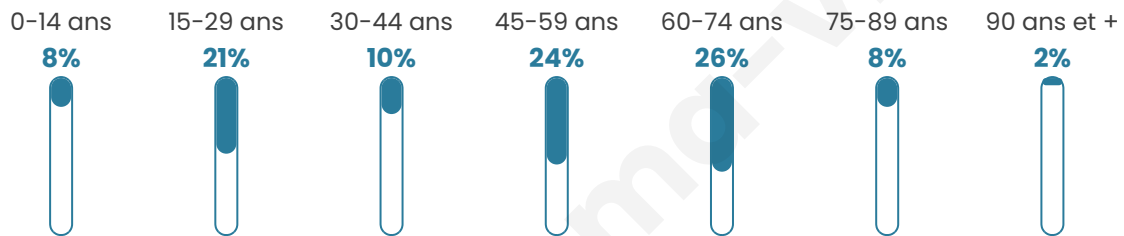

Statistiques sur la population

Nombre d'habitants

191

Age moyen

48 ans

Pop active

40.3%

Taux chômage

9.1%

Pop densité

17 h/km²

Revenu moyen

22 330 €/an

Evolution du nombre d'habitants

Sources : Institut national de la statistique et des études économiques (insee) selon Les dernières parutions officielles de 2024 portant sur les années 2020, 2021 et 2022.

Tranche d'âge

Activité professionnelle

Niveau de diplôme

Composition des ménages

Profils électoraux

Premier tour

	Marine LE PEN	29.60 %
	Emmanuel MACRON	23.20 %
	Jean-Luc MÉLENCHON	15.20 %
	Nicolas DUPONT-AIGNAN	6.40 %
	Valérie PÉCRESSÉ	5.60 %
	Nathalie ARTHAUD	4.80 %
	Éric ZEMMOUR	4.80 %
	Fabien ROUSSEL	3.20 %
	Jean LASSALLE	3.20 %
	Yannick JADOT	2.40 %
	Anne HIDALGO	1.60 %
	Philippe POUTOU	0.00 %

158 inscrits

Participation : 82.28%

Votes blancs : 0.77%

Votes nuls : 3.08%

Second tour

	Emmanuel MACRON	50,5 %
	Marine LE PEN	49,5 %

158 inscrits

Participation : 78.48%