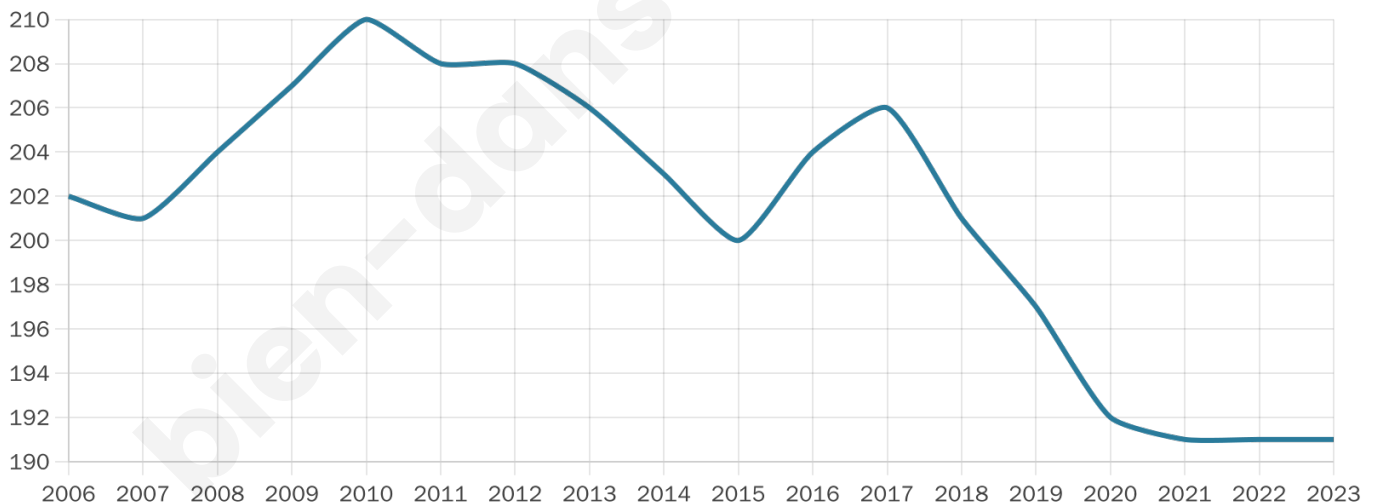

Statistiques sur la population

Nombre d'habitants

191

Age moyen

48 ans

Pop active

40.3%

Taux chômage

9.1%

Pop densité

17 h/km²

Revenu moyen

22 330 €/an

Evolution du nombre d'habitants

Sources : Institut national de la statistique et des études économiques (insee) selon Les dernières parutions officielles de 2024 portant sur les années 2020, 2021 et 2022.

Tranche d'âge

Activité professionnelle

Niveau de diplôme

Composition des ménages

Profils électoraux

Premier tour

	Marine LE PEN	29.60 %
	Emmanuel MACRON	23.20 %
	Jean-Luc MÉLENCHON	15.20 %
	Nicolas DUPONT-AIGNAN	6.40 %
	Valérie PÉCRESSÉ	5.60 %
	Nathalie ARTHAUD	4.80 %
	Éric ZEMMOUR	4.80 %
	Fabien ROUSSEL	3.20 %
	Jean LASSALLE	3.20 %
	Yannick JADOT	2.40 %
	Anne HIDALGO	1.60 %
	Philippe POUTOU	0.00 %