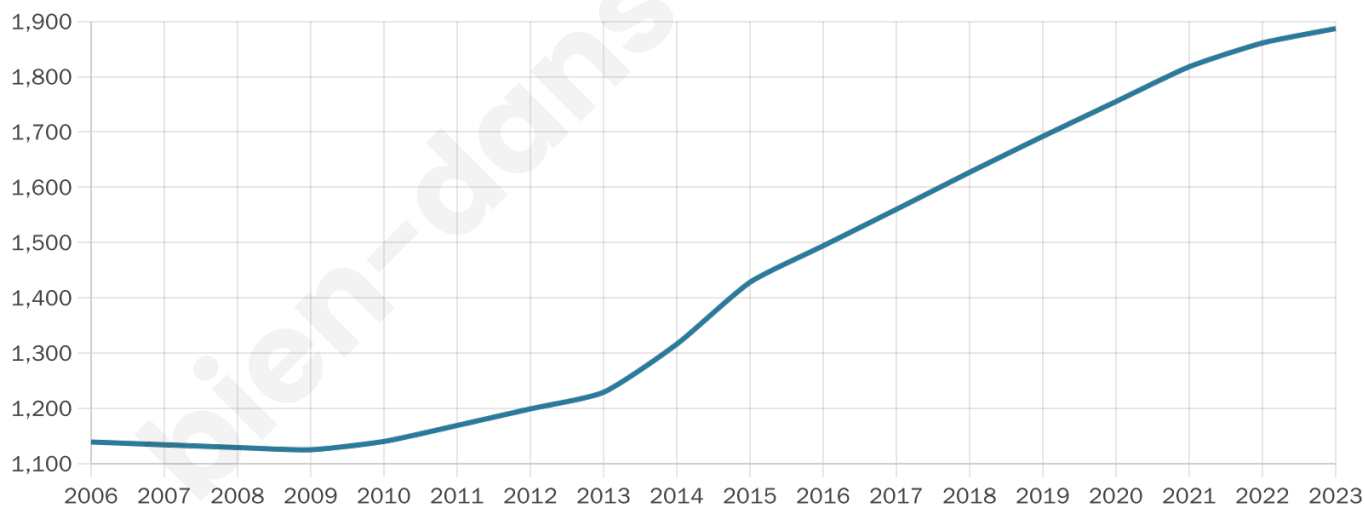

Nombre d'habitants

1 887

Age moyen

37 ans

Pop active

48.8%

Taux chômage

3.6%

Pop densité

210 h/km²

Revenu moyen

27 110 €/an

Evolution du nombre d'habitants

Sources : Institut national de la statistique et des études économiques (insee) selon Les dernières parutions officielles de 2024 portant sur les années 2020, 2021 et 2022.

Tranche d'âge

Activité professionnelle

Niveau de diplôme

Composition des ménages

Profils électoraux

Premier tour

	Emmanuel MACRON	31.92 %
	Marine LE PEN	26.26 %
	Jean-Luc MÉLENCHON	14.65 %
	Éric ZEMMOUR	9.29 %
	Yannick JADOT	4.55 %
	Valérie PÉCRESE	3.94 %
	Nicolas DUPONT- AIGNAN	2.83 %
	Fabien ROUSSEL	2.42 %
	Jean LASSALLE	1.62 %
	Anne HIDALGO	1.52 %
	Nathalie ARTHAUD	0.61 %
	Philippe POUTOU	0.40 %