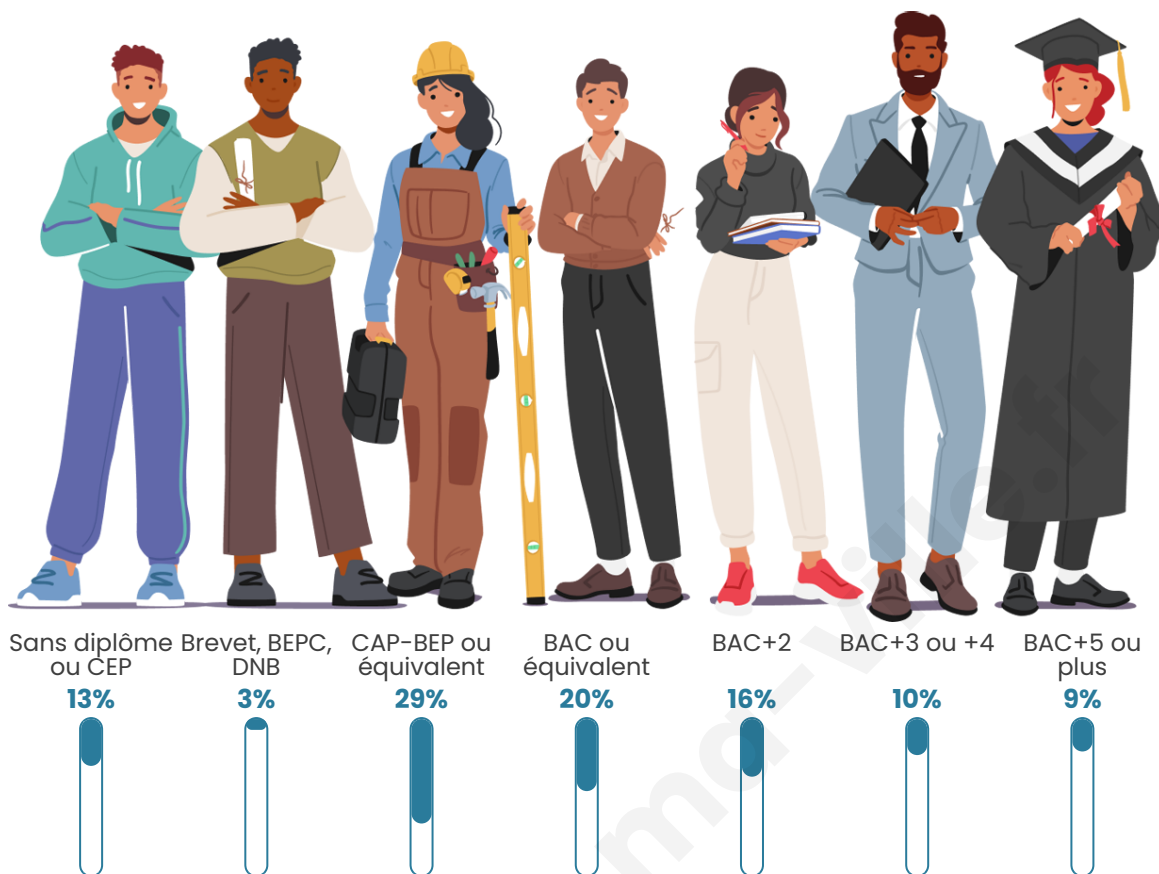

Nombre d'habitants

1 887

Age moyen

37 ans

Pop active

48.8%

Taux chômage

3.6%

Pop densité

210 h/km²

Revenu moyen

27 110 €/an

Evolution du nombre d'habitants

Sources : Institut national de la statistique et des études économiques (insee) selon Les dernières parutions officielles de 2024 portant sur les années 2020, 2021 et 2022.

Tranche d'âge

Activité professionnelle

Niveau de diplôme

Composition des ménages

Profils électoraux

Premier tour

	Emmanuel MACRON	31.92 %
	Marine LE PEN	26.26 %
	Jean-Luc MÉLENCHON	14.65 %
	Éric ZEMMOUR	9.29 %
	Yannick JADOT	4.55 %
	Valérie PÉCRESE	3.94 %
	Nicolas DUPONT- AIGNAN	2.83 %
	Fabien ROUSSEL	2.42 %
	Jean LASSALLE	1.62 %
	Anne HIDALGO	1.52 %
	Nathalie ARTHAUD	0.61 %
	Philippe POUTOU	0.40 %