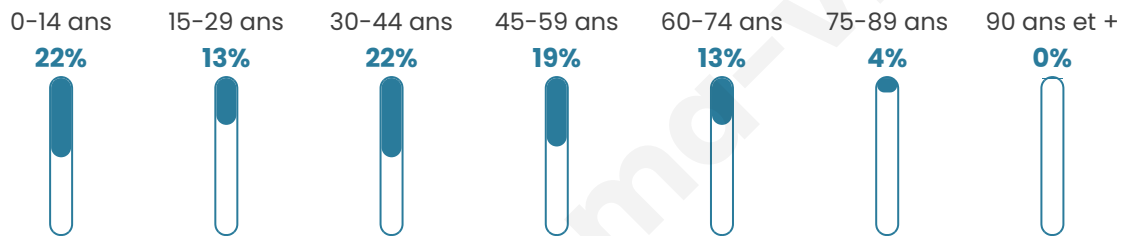

Nombre d'habitants

1 887

Age moyen

37 ans

Pop active

48.8%

Taux chômage

3.6%

Pop densité

210 h/km²

Revenu moyen

27 110 €/an

Evolution du nombre d'habitants

Sources : Institut national de la statistique et des études économiques (insee) selon Les dernières parutions officielles de 2024 portant sur les années 2020, 2021 et 2022.

Tranche d'âge

Activité professionnelle

Niveau de diplôme

Composition des ménages

Profils électoraux

Premier tour

	Emmanuel MACRON	31.92 %
	Marine LE PEN	26.26 %
	Jean-Luc MÉLENCHON	14.65 %
	Éric ZEMMOUR	9.29 %
	Yannick JADOT	4.55 %
	Valérie PÉCRESE	3.94 %
	Nicolas DUPONT- AIGNAN	2.83 %
	Fabien ROUSSEL	2.42 %
	Jean LASSALLE	1.62 %
	Anne HIDALGO	1.52 %
	Nathalie ARTHAUD	0.61 %
	Philippe POUTOU	0.40 %