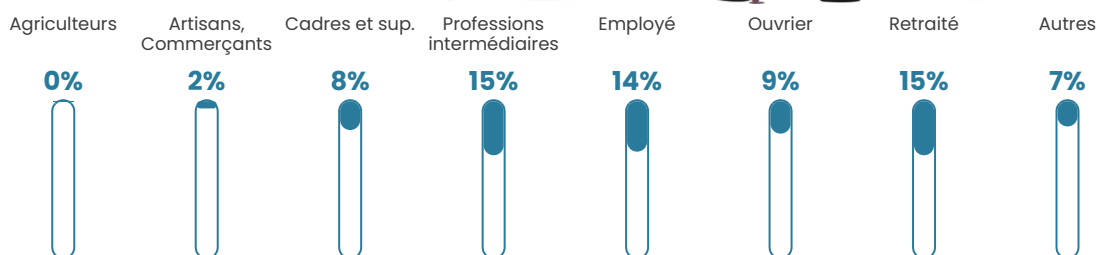

Pop densité

210 h/km²

Revenu moyen

27 110 €/an

Evolution du nombre d'habitants

Sources : Institut national de la statistique et des études économiques (insee) selon Les dernières parutions officielles de 2024 portant sur les années 2020, 2021 et 2022.

Tranche d'âge

Activité professionnelle

Niveau de diplôme

Composition des ménages

Profils électoraux

Premier tour

	Emmanuel MACRON	31.92 %
	Marine LE PEN	26.26 %
	Jean-Luc MÉLENCHON	14.65 %
	Éric ZEMMOUR	9.29 %
	Yannick JADOT	4.55 %
	Valérie PÉCRESE	3.94 %
	Nicolas DUPONT- AIGNAN	2.83 %
	Fabien ROUSSEL	2.42 %
	Jean LASSALLE	1.62 %
	Anne HIDALGO	1.52 %
	Nathalie ARTHAUD	0.61 %
	Philippe POUTOU	0.40 %