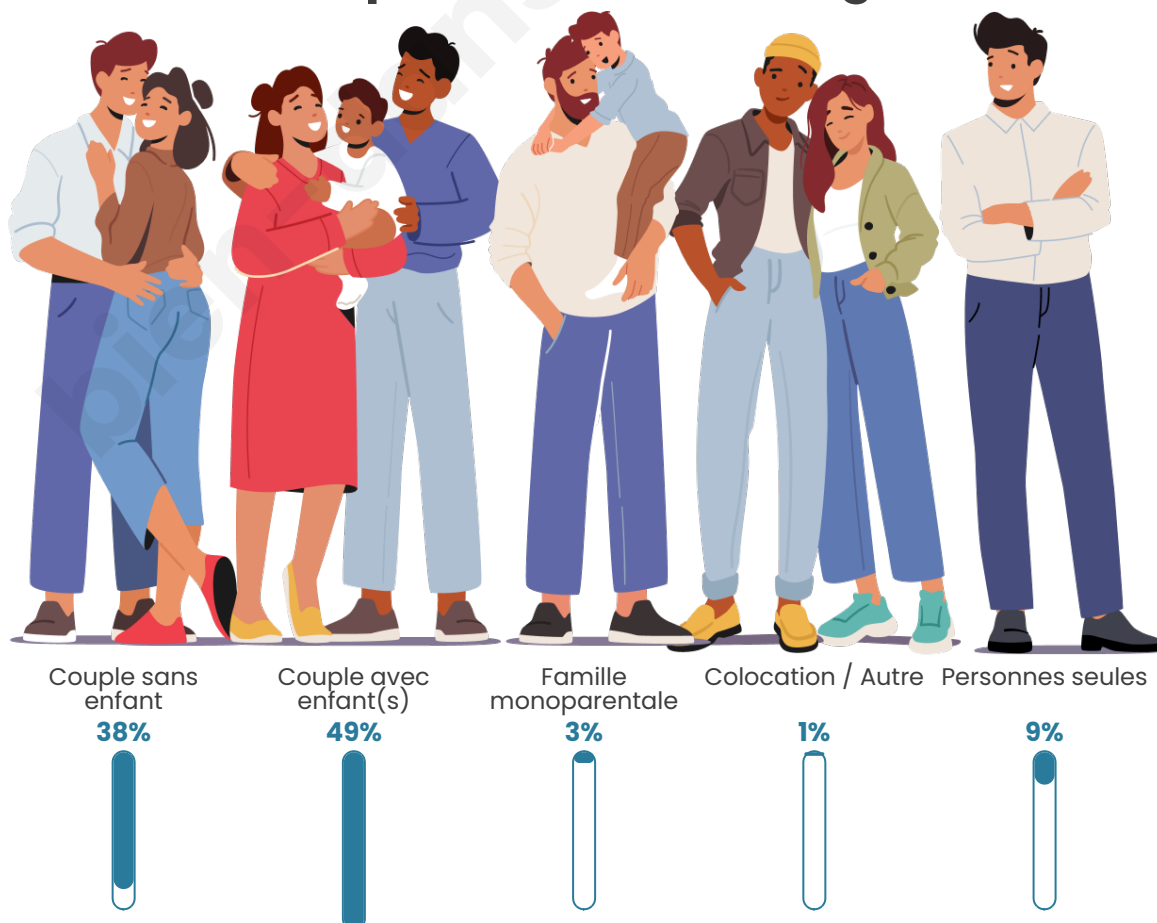

Nombre d'habitants

1 887

Age moyen

37 ans

Pop active

48.8%

Taux chômage

3.6%

Tranche d'âge

Activité professionnelle

Niveau de diplôme

Composition des ménages

Profils électoraux

Premier tour

	Emmanuel MACRON	31.92 %
	Marine LE PEN	26.26 %
	Jean-Luc MÉLENCHON	14.65 %
	Éric ZEMMOUR	9.29 %
	Yannick JADOT	4.55 %
	Valérie PÉCRESE	3.94 %
	Nicolas DUPONT- AIGNAN	2.83 %
	Fabien ROUSSEL	2.42 %
	Jean LASSALLE	1.62 %
	Anne HIDALGO	1.52 %
	Nathalie ARTHAUD	0.61 %
	Philippe POUTOU	0.40 %