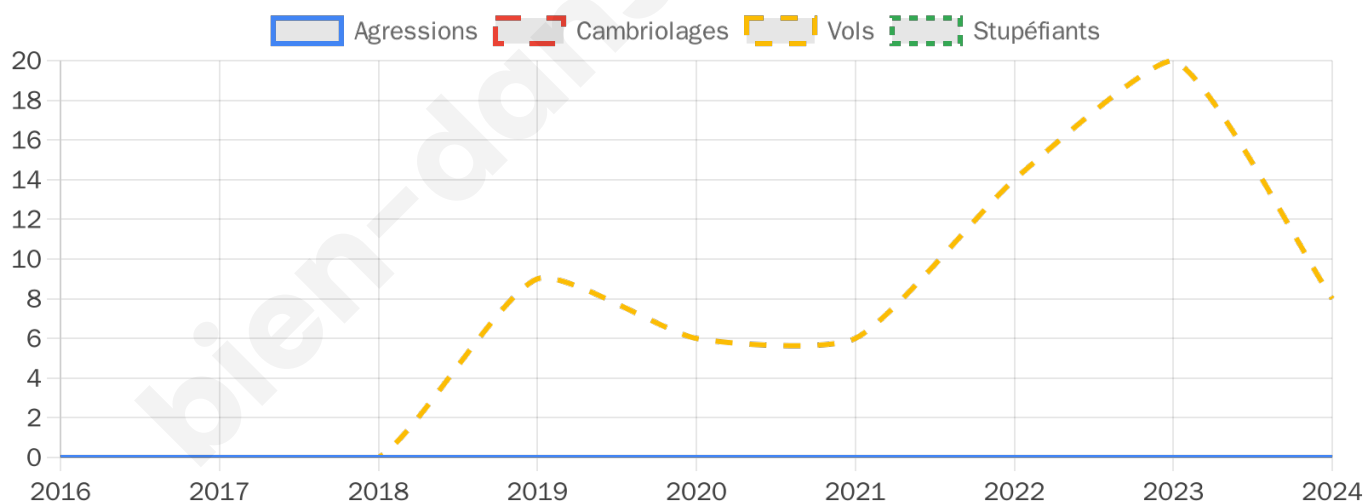

Sécurité

Agressions physiques / sexuelles

0

Cambriolages

0

Vols / dégradations

8

Stupéfiants

0

Evolution du nombre d'infractions