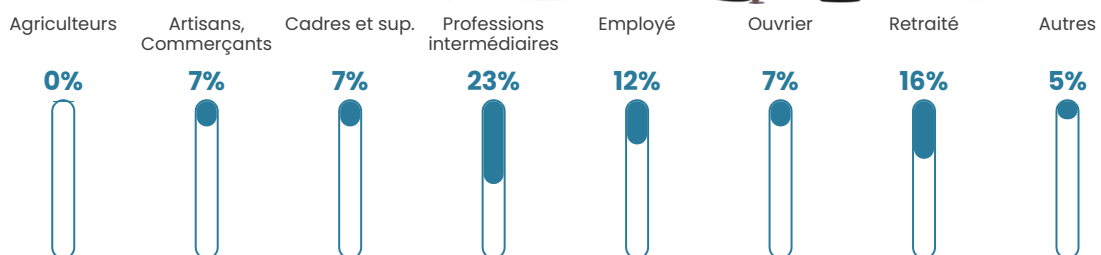

8%

Pop densité

21 h/km²

Revenu moyen

25 920 €/an

Evolution du nombre d'habitants

Sources : Institut national de la statistique et des études économiques (insee) selon Les dernières parutions officielles de 2024 portant sur les années 2020, 2021 et 2022.

Tranche d'âge

Activité professionnelle

Niveau de diplôme

Composition des ménages

Profils électoraux

Premier tour

	Marine LE PEN	34.90 %
	Emmanuel MACRON	33.56 %
	Jean-Luc MÉLENCHON	7.38 %
	Yannick JADOT	6.04 %
	Jean LASSALLE	4.70 %
	Éric ZEMMOUR	4.70 %
	Valérie PÉCRESE	3.36 %
	Anne HIDALGO	2.01 %
	Nicolas DUPONT-AIGNAN	2.01 %
	Philippe POUTOU	1.34 %
	Nathalie ARTHAUD	0.00 %
	Fabien ROUSSEL	0.00 %