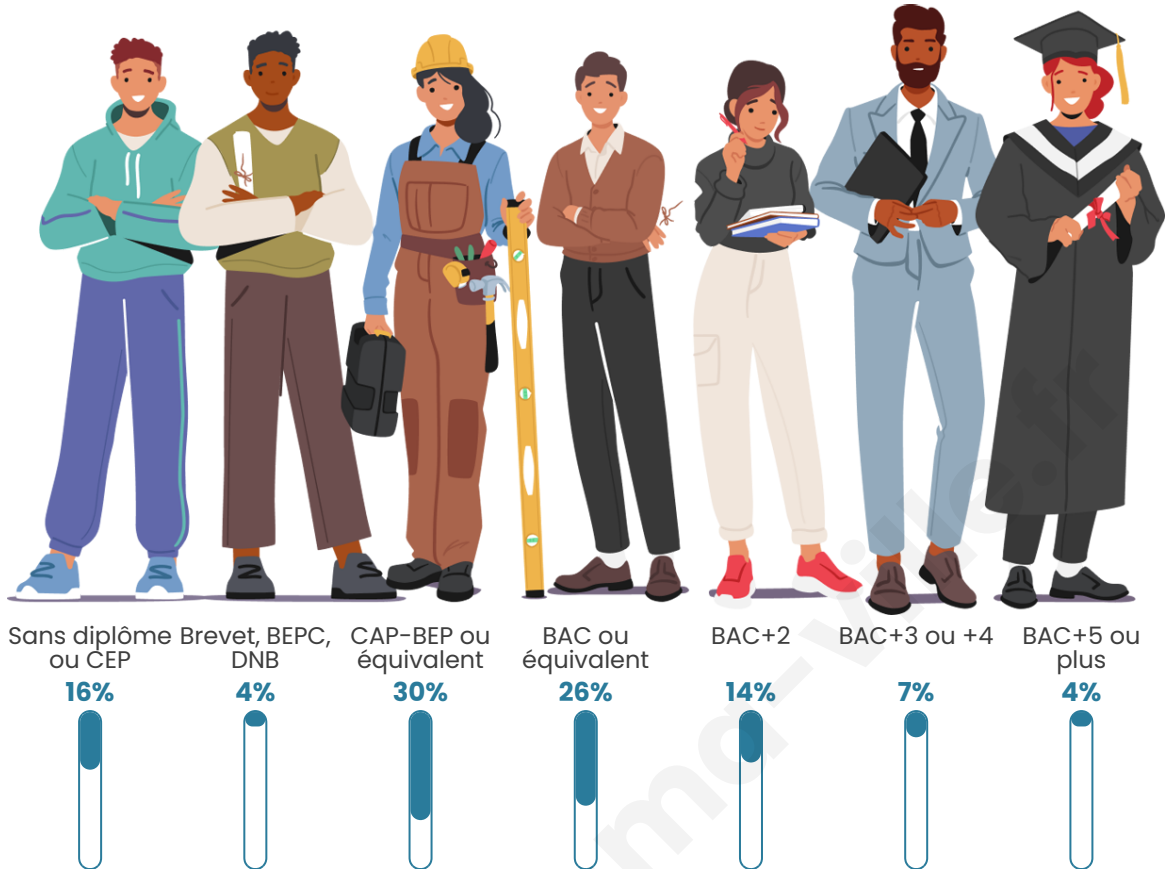

Statistiques sur la population

Nombre d'habitants

211

Age moyen

41 ans

Pop active

51.7%

Taux chômage

Tranche d'âge

Activité professionnelle

Niveau de diplôme

Composition des ménages

Profils électoraux

Premier tour

	Marine LE PEN	34.90 %
	Emmanuel MACRON	33.56 %
	Jean-Luc MÉLENCHON	7.38 %
	Yannick JADOT	6.04 %
	Jean LASSALLE	4.70 %
	Éric ZEMMOUR	4.70 %
	Valérie PÉCRESE	3.36 %
	Anne HIDALGO	2.01 %
	Nicolas DUPONT-AIGNAN	2.01 %
	Philippe POUTOU	1.34 %
	Nathalie ARTHAUD	0.00 %
	Fabien ROUSSEL	0.00 %