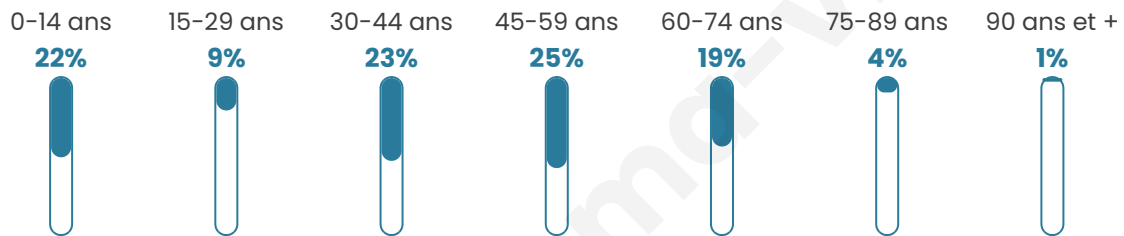

Statistiques sur la population

Nombre d'habitants

211

Age moyen

41 ans

Pop active

51.7%

Taux chômage

8%

Pop densité

21 h/km²

Revenu moyen

25 920 €/an

Evolution du nombre d'habitants

Sources : Institut national de la statistique et des études économiques (insee) selon Les dernières parutions officielles de 2024 portant sur les années 2020, 2021 et 2022.

Tranche d'âge

Activité professionnelle

Niveau de diplôme

Composition des ménages

Profils électoraux

Premier tour

	Marine LE PEN	34.90 %
	Emmanuel MACRON	33.56 %
	Jean-Luc MÉLENCHON	7.38 %
	Yannick JADOT	6.04 %
	Jean LASSALLE	4.70 %
	Éric ZEMMOUR	4.70 %
	Valérie PÉCRESE	3.36 %
	Anne HIDALGO	2.01 %
	Nicolas DUPONT-AIGNAN	2.01 %
	Philippe POUTOU	1.34 %
	Nathalie ARTHAUD	0.00 %
	Fabien ROUSSEL	0.00 %

171 inscrits

Participation : 87.72%

Votes blancs : 0.67%

Votes nuls : 0.00%

Second tour

	Emmanuel MACRON	50,35 %
	Marine LE PEN	49,65 %

171 inscrits

Participation : 88.3%