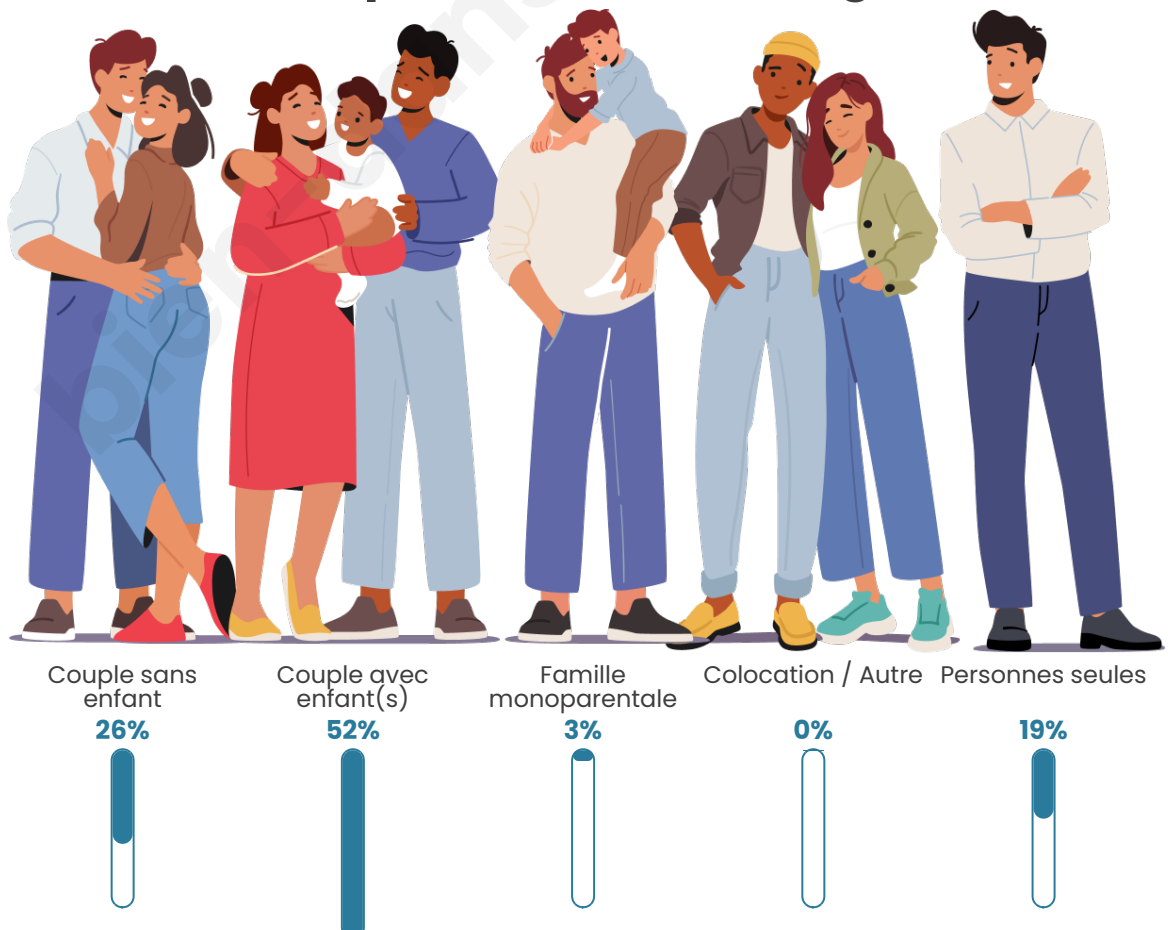

Tranche d'âge

Activité professionnelle

Niveau de diplôme

Composition des ménages

Profils électoraux

Premier tour

	Marine LE PEN	34.90 %
	Emmanuel MACRON	33.56 %
	Jean-Luc MÉLENCHON	7.38 %
	Yannick JADOT	6.04 %
	Jean LASSALLE	4.70 %
	Éric ZEMMOUR	4.70 %
	Valérie PÉCRESE	3.36 %
	Anne HIDALGO	2.01 %
	Nicolas DUPONT-AIGNAN	2.01 %
	Philippe POUTOU	1.34 %
	Nathalie ARTHAUD	0.00 %
	Fabien ROUSSEL	0.00 %