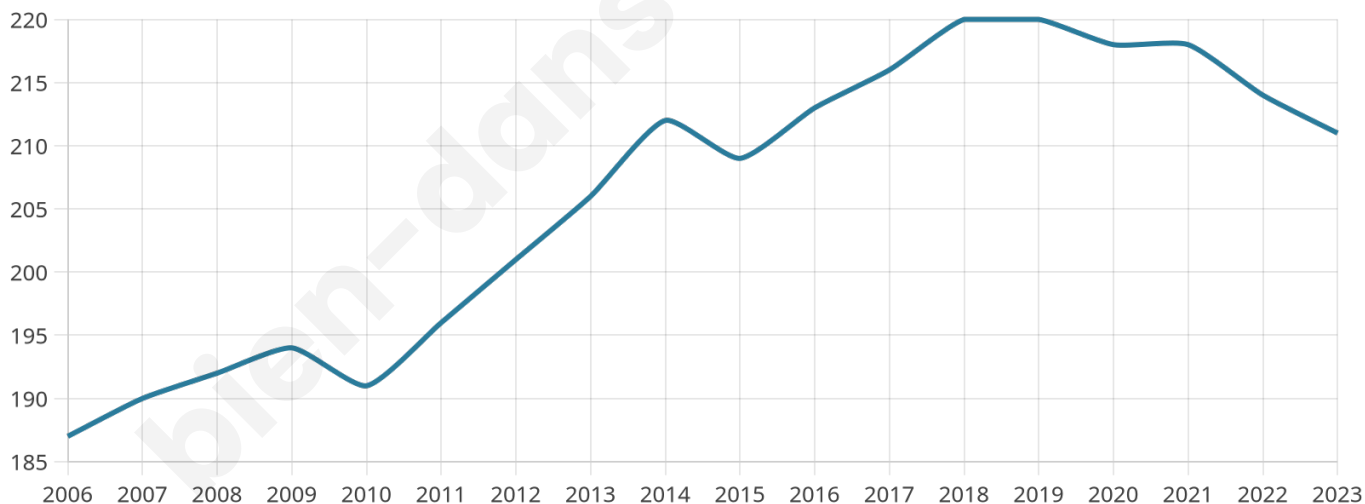

Statistiques sur la population

Nombre d'habitants

211

Age moyen

41 ans

Pop active

51.7%

Taux chômage

8%

Pop densité

21 h/km²

Revenu moyen

25 920 €/an

Evolution du nombre d'habitants

Sources : Institut national de la statistique et des études économiques (insee) selon Les dernières parutions officielles de 2024 portant sur les années 2020, 2021 et 2022.

Tranche d'âge

Activité professionnelle

Niveau de diplôme

Composition des ménages

Profils électoraux

Premier tour

	Marine LE PEN	34.90 %
	Emmanuel MACRON	33.56 %
	Jean-Luc MÉLENCHON	7.38 %
	Yannick JADOT	6.04 %
	Jean LASSALLE	4.70 %
	Éric ZEMMOUR	4.70 %
	Valérie PÉCRESE	3.36 %
	Anne HIDALGO	2.01 %
	Nicolas DUPONT-AIGNAN	2.01 %
	Philippe POUTOU	1.34 %
	Nathalie ARTHAUD	0.00 %
	Fabien ROUSSEL	0.00 %