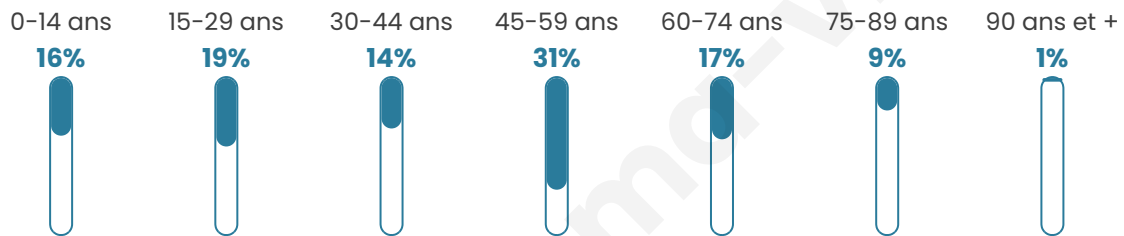

# Statistiques sur la population

Nombre d'habitants

**305**

Age moyen

**43 ans**

Pop active

**51.1%**

Taux chômage

**3.4%**

Pop densité

**16 h/km<sup>2</sup>**

Revenu moyen

**23 780 €/an**

## Evolution du nombre d'habitants

Sources : Institut national de la statistique et des études économiques (insee) selon Les dernières parutions officielles de 2024 portant sur les années 2020, 2021 et 2022.

## Tranche d'âge