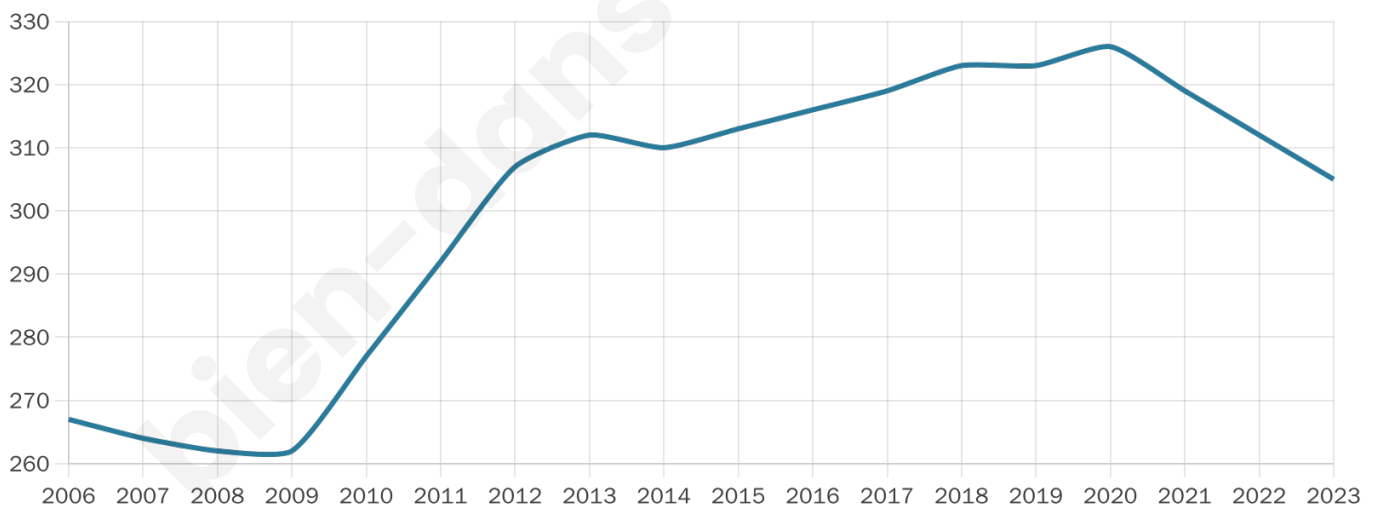

# Statistiques sur la population

Nombre d'habitants

**305**

Age moyen

**43 ans**

Pop active

**51.1%**

Taux chômage

**3.4%**

Pop densité

**16 h/km<sup>2</sup>**

Revenu moyen

**23 780 €/an**

## Evolution du nombre d'habitants

Sources : Institut national de la statistique et des études économiques (insee) selon Les dernières parutions officielles de 2024 portant sur les années 2020, 2021 et 2022.