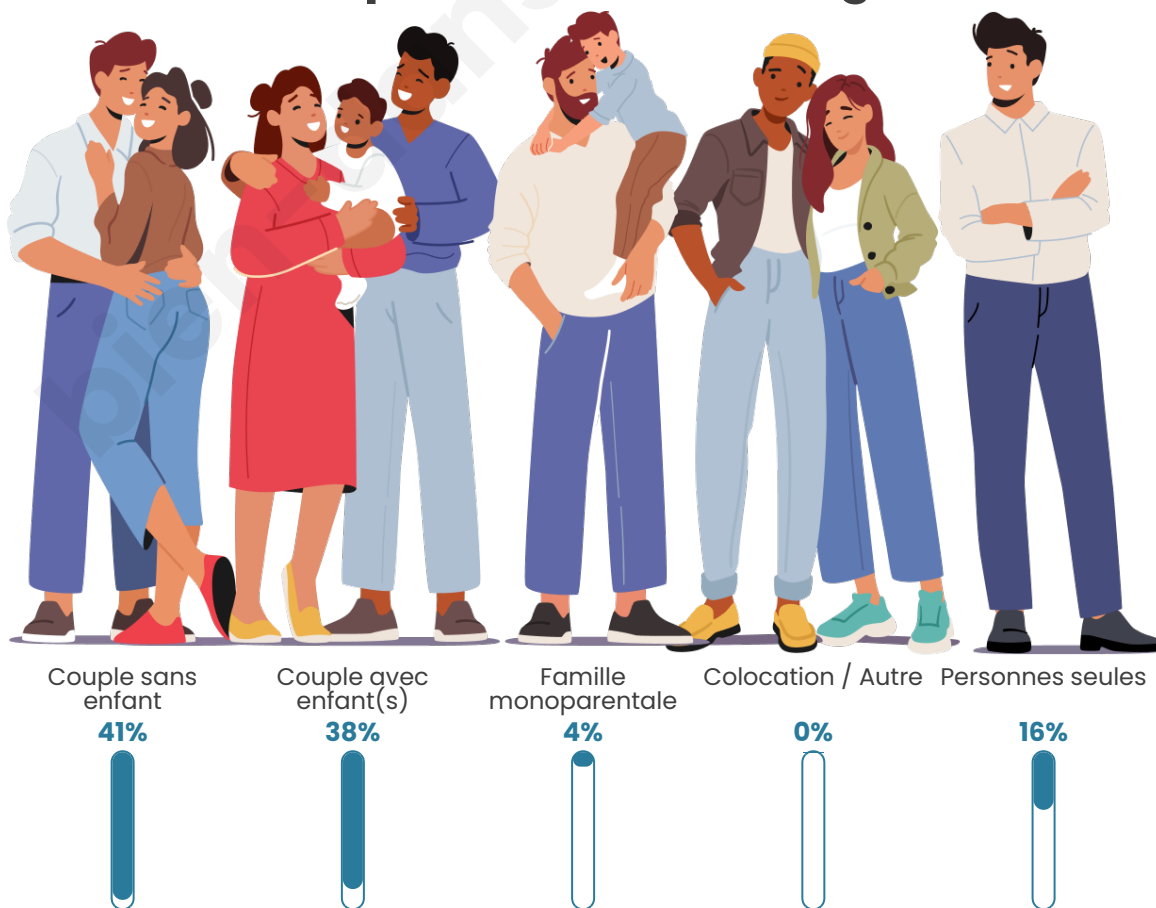

Tranche d'âge

Activité professionnelle

Niveau de diplôme

Composition des ménages

Profils électoraux

Premier tour

	Marine LE PEN	35.36 %
	Emmanuel MACRON	20.91 %
	Jean-Luc MÉLENCHON	17.49 %
	Éric ZEMMOUR	9.51 %
	Valérie PÉCRESE	5.70 %
	Yannick JADOT	3.42 %
	Jean LASSALLE	2.28 %
	Fabien ROUSSEL	1.90 %
	Nicolas DUPONT-AIGNAN	1.52 %
	Anne HIDALGO	0.76 %
	Philippe POUTOU	0.76 %
	Nathalie ARTHAUD	0.38 %