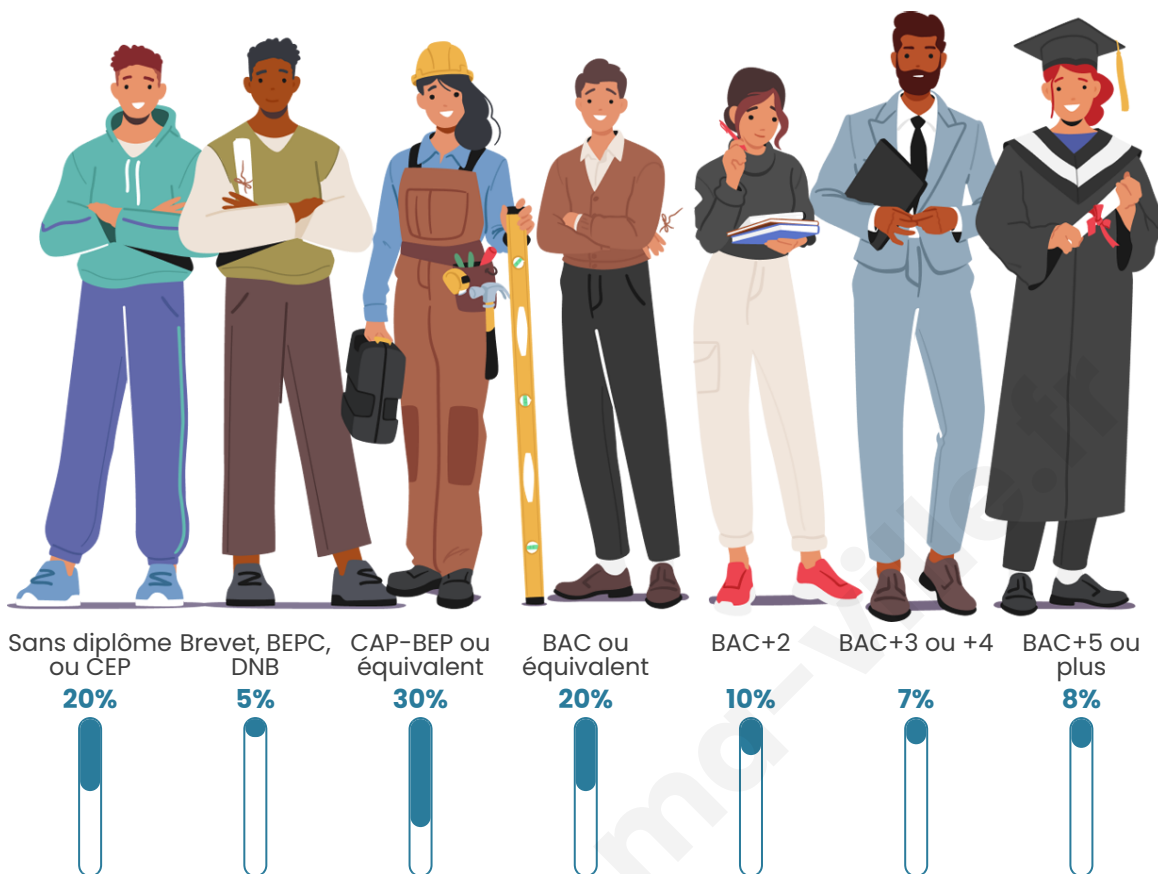

530

Age moyen

39 ans

Pop active

50%

Taux chômage

6.7%

Pop densité

Tranche d'âge

Activité professionnelle

Niveau de diplôme

Composition des ménages

Profils électoraux

Premier tour

	Marine LE PEN	35.36 %
	Emmanuel MACRON	20.91 %
	Jean-Luc MÉLENCHON	17.49 %
	Éric ZEMMOUR	9.51 %
	Valérie PÉCRESE	5.70 %
	Yannick JADOT	3.42 %
	Jean LASSALLE	2.28 %
	Fabien ROUSSEL	1.90 %
	Nicolas DUPONT-AIGNAN	1.52 %
	Anne HIDALGO	0.76 %
	Philippe POUTOU	0.76 %
	Nathalie ARTHAUD	0.38 %