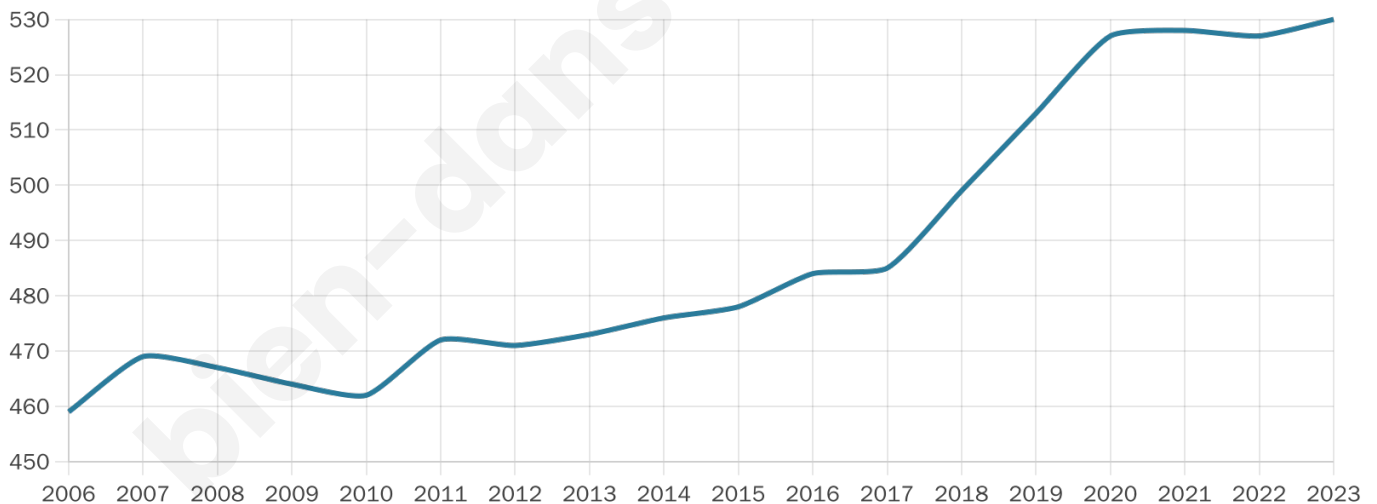

530

Age moyen

39 ans

Pop active

50%

Taux chômage

6.7%

Pop densité

35 h/km²

Revenu moyen

22 820 €/an

Evolution du nombre d'habitants

Sources : Institut national de la statistique et des études économiques (insee) selon Les dernières parutions officielles de 2024 portant sur les années 2020, 2021 et 2022.