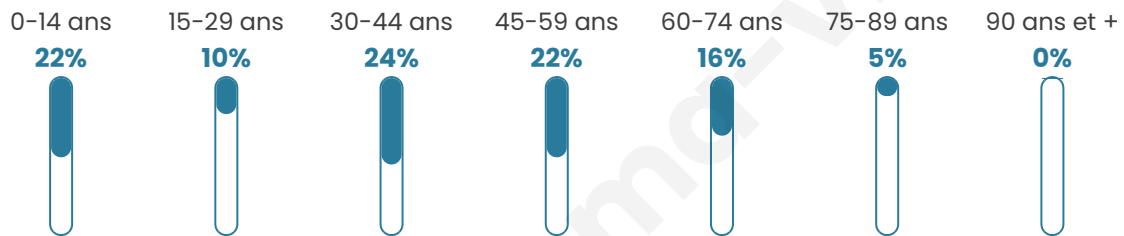

530

Age moyen

39 ans

Pop active

50%

Taux chômage

6.7%

Pop densité

35 h/km²

Revenu moyen

22 820 €/an

Evolution du nombre d'habitants

Sources : Institut national de la statistique et des études économiques (insee) selon Les dernières parutions officielles de 2024 portant sur les années 2020, 2021 et 2022.

Tranche d'âge

Activité professionnelle

Niveau de diplôme

Composition des ménages

Profils électoraux

Premier tour

	Marine LE PEN	35.36 %
	Emmanuel MACRON	20.91 %
	Jean-Luc MÉLENCHON	17.49 %
	Éric ZEMMOUR	9.51 %
	Valérie PÉCRESE	5.70 %
	Yannick JADOT	3.42 %
	Jean LASSALLE	2.28 %
	Fabien ROUSSEL	1.90 %
	Nicolas DUPONT-AIGNAN	1.52 %
	Anne HIDALGO	0.76 %
	Philippe POUTOU	0.76 %
	Nathalie ARTHAUD	0.38 %