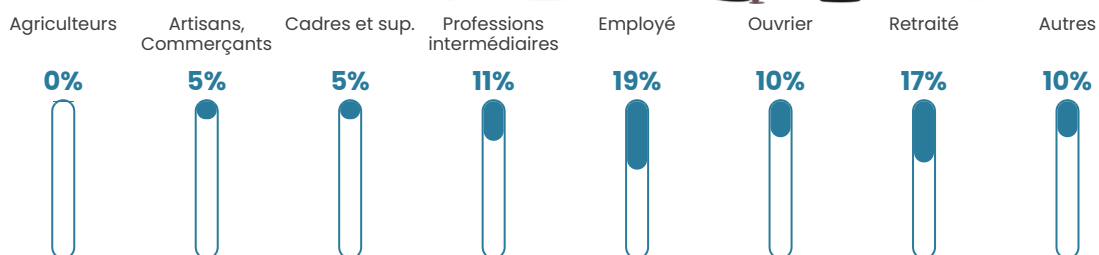

35 h/km²

Revenu moyen

22 820 €/an

Evolution du nombre d'habitants

Sources : Institut national de la statistique et des études économiques (insee) selon Les dernières parutions officielles de 2024 portant sur les années 2020, 2021 et 2022.

Tranche d'âge

Activité professionnelle

Niveau de diplôme

Composition des ménages

Profils électoraux

Premier tour

	Marine LE PEN	35.36 %
	Emmanuel MACRON	20.91 %
	Jean-Luc MÉLENCHON	17.49 %
	Éric ZEMMOUR	9.51 %
	Valérie PÉCRESE	5.70 %
	Yannick JADOT	3.42 %
	Jean LASSALLE	2.28 %
	Fabien ROUSSEL	1.90 %
	Nicolas DUPONT-AIGNAN	1.52 %
	Anne HIDALGO	0.76 %
	Philippe POUTOU	0.76 %
	Nathalie ARTHAUD	0.38 %