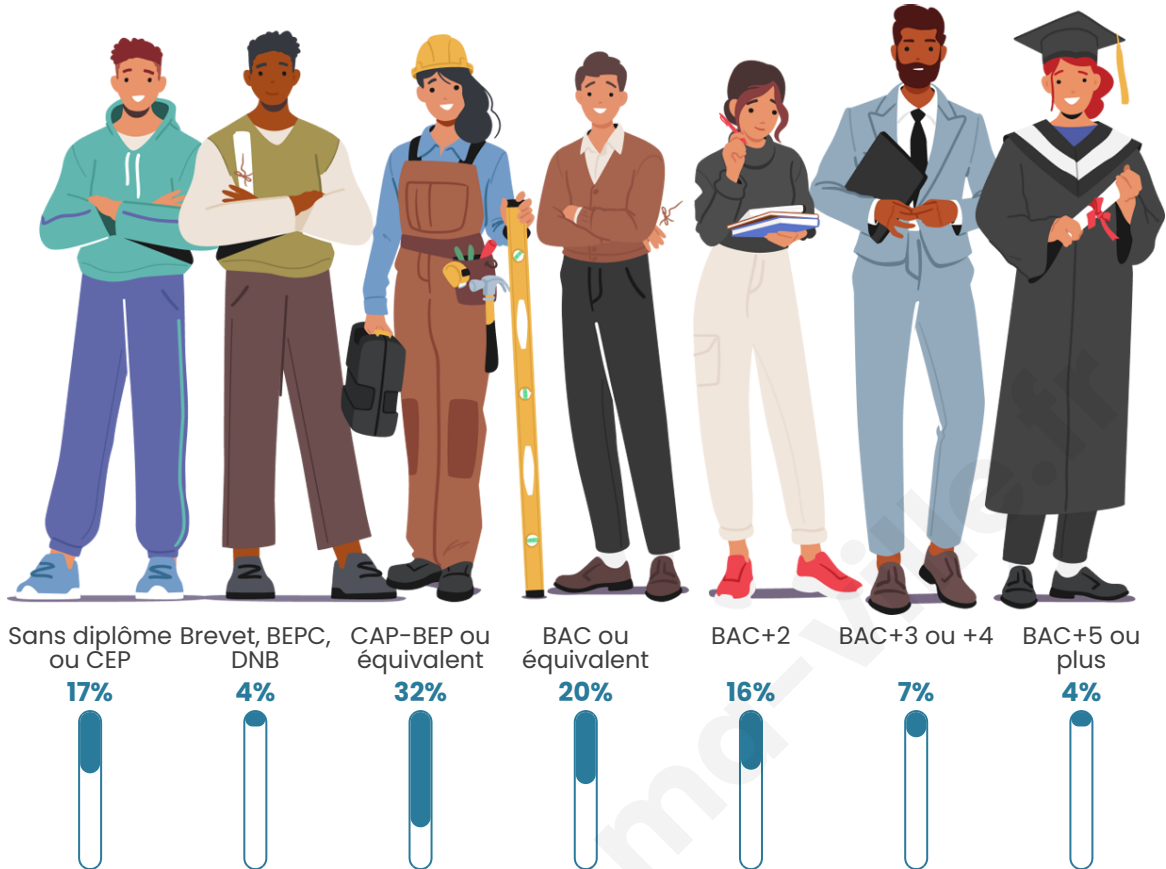

902

Age moyen

41 ans

Pop active

48%

Taux chômage

5.7%

Pop densité

Tranche d'âge

Activité professionnelle

Niveau de diplôme

Composition des ménages

Profils électoraux

Premier tour

	Emmanuel MACRON	31.77 %
	Marine LE PEN	21.25 %
	Jean-Luc MÉLENCHON	18.91 %
	Yannick JADOT	5.85 %
	Éric ZEMMOUR	5.46 %
	Valérie PÉCRESE	4.68 %
	Jean LASSALLE	3.51 %
	Fabien ROUSSEL	2.73 %
	Nicolas DUPONT-AIGNAN	2.34 %
	Anne HIDALGO	1.95 %
	Nathalie ARTHAUD	1.17 %
	Philippe POUTOU	0.39 %