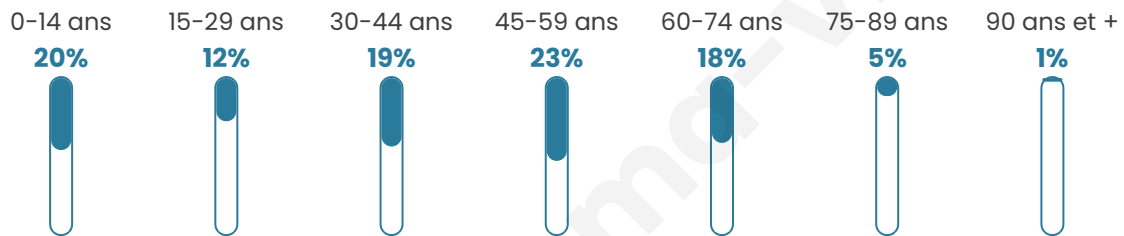

902

Age moyen

41 ans

Pop active

48%

Taux chômage

5.7%

Pop densité

29 h/km²

Revenu moyen

22 090 €/an

Evolution du nombre d'habitants

Sources : Institut national de la statistique et des études économiques (insee) selon Les dernières parutions officielles de 2024 portant sur les années 2020, 2021 et 2022.

Tranche d'âge

Activité professionnelle

Niveau de diplôme

Composition des ménages

Profils électoraux

Premier tour

	Emmanuel MACRON	31.77 %
	Marine LE PEN	21.25 %
	Jean-Luc MÉLENCHON	18.91 %
	Yannick JADOT	5.85 %
	Éric ZEMMOUR	5.46 %
	Valérie PÉCRESE	4.68 %
	Jean LASSALLE	3.51 %
	Fabien ROUSSEL	2.73 %
	Nicolas DUPONT-AIGNAN	2.34 %
	Anne HIDALGO	1.95 %
	Nathalie ARTHAUD	1.17 %
	Philippe POUTOU	0.39 %

666 inscrits

Participation : 78.53%
Votes blancs : 0.38%
Votes nuls : 1.53%

Second tour

	Emmanuel MACRON	60,52 %
	Marine LE PEN	39,48 %

667 inscrits

Participation : 75.56%
Votes blancs : 4.17%
Votes nuls : 3.37%