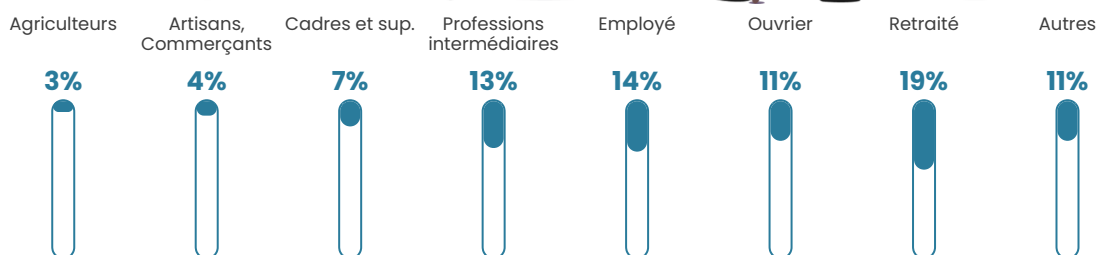

902

Age moyen

41 ans

Pop active

48%

Taux chômage

5.7%

Pop densité

29 h/km²

Revenu moyen

22 090 €/an

Evolution du nombre d'habitants

Sources : Institut national de la statistique et des études économiques (insee) selon Les dernières parutions officielles de 2024 portant sur les années 2020, 2021 et 2022.

Tranche d'âge

Activité professionnelle

Niveau de diplôme

Composition des ménages

Profils électoraux

Premier tour

	Emmanuel MACRON	31.77 %
	Marine LE PEN	21.25 %
	Jean-Luc MÉLENCHON	18.91 %
	Yannick JADOT	5.85 %
	Éric ZEMMOUR	5.46 %
	Valérie PÉCRESE	4.68 %
	Jean LASSALLE	3.51 %
	Fabien ROUSSEL	2.73 %
	Nicolas DUPONT-AIGNAN	2.34 %
	Anne HIDALGO	1.95 %
	Nathalie ARTHAUD	1.17 %
	Philippe POUTOU	0.39 %