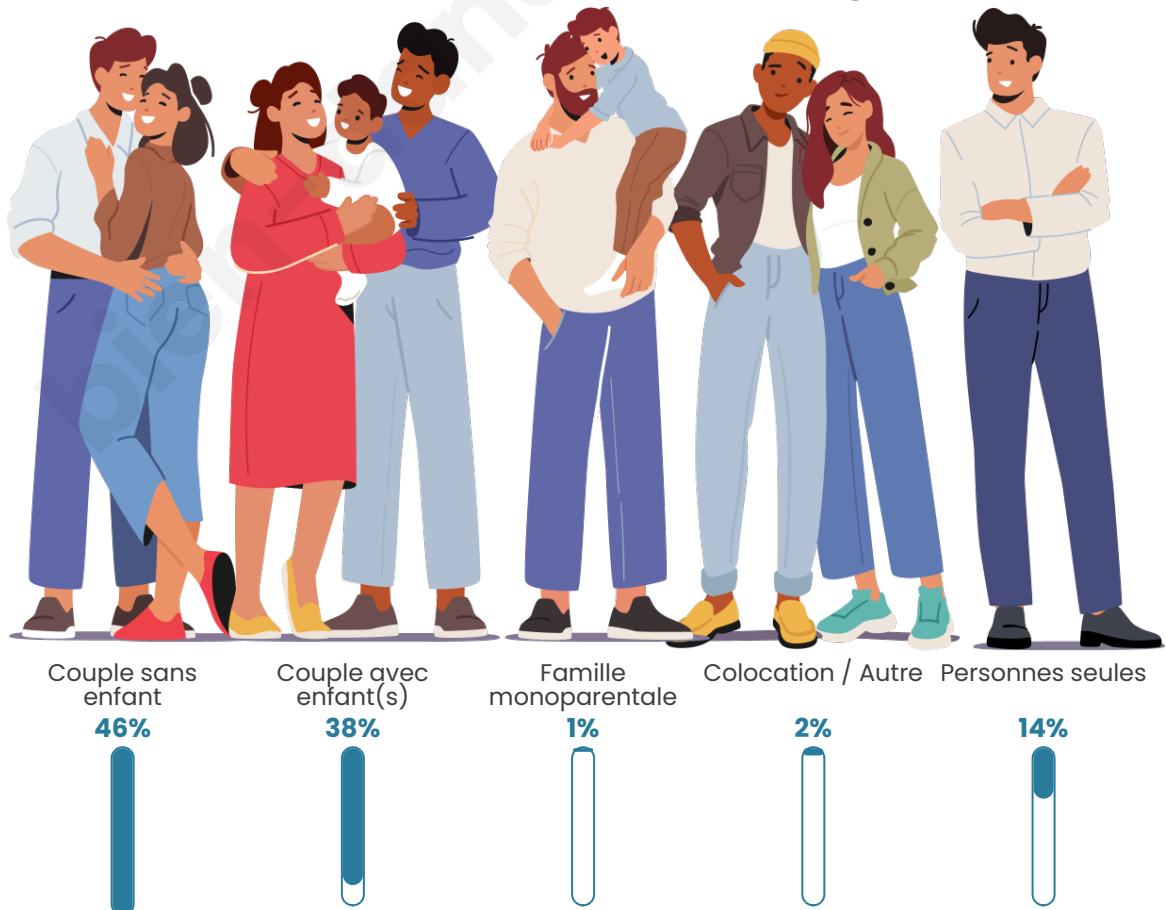

Tranche d'âge

Activité professionnelle

Niveau de diplôme

Composition des ménages

Profils électoraux

Premier tour

	Emmanuel MACRON	31.77 %
	Marine LE PEN	21.25 %
	Jean-Luc MÉLENCHON	18.91 %
	Yannick JADOT	5.85 %
	Éric ZEMMOUR	5.46 %
	Valérie PÉCRESE	4.68 %
	Jean LASSALLE	3.51 %
	Fabien ROUSSEL	2.73 %
	Nicolas DUPONT-AIGNAN	2.34 %
	Anne HIDALGO	1.95 %
	Nathalie ARTHAUD	1.17 %
	Philippe POUTOU	0.39 %