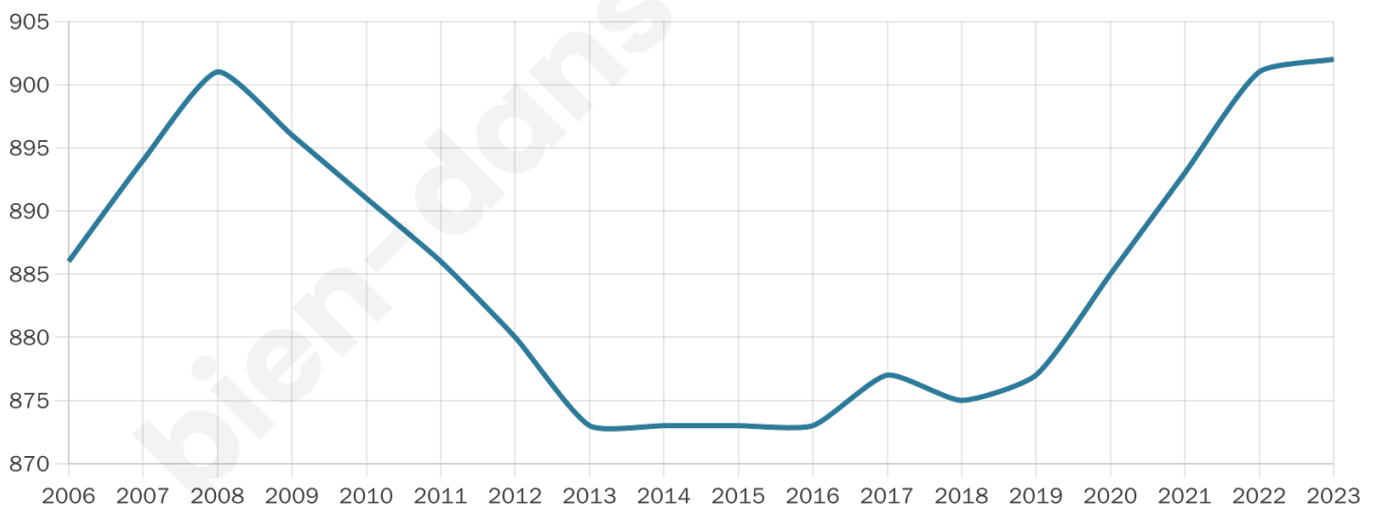

Version web

Ville de Marigny

Présenté par

BIEN dans
ma **VILLE** 

Sommaire

Situation géographique	3
Statistiques sur la population	4
Evolution du nombre d'habitants	4
Tranche d'âge	5
0-14 ans	5
15-29 ans	5
30-44 ans	5
45-59 ans	5
60-74 ans	5
75-89 ans	5
90 ans et +	5
Activité professionnelle	5
Agriculteurs	5
Artisans, Commerçants	5
Cadres et sup.	5
Professions intermédiaires	5
Employé	5
Ouvrier	5
Retraité	5
Autres	5
Niveau de diplôme	6
Sans diplôme ou CEP	6
Brevet, BEPC, DNB	6
CAP-BEP ou équivalent	6
BAC ou équivalent	6
BAC+2	6
BAC+3 ou +4	6
BAC+5 ou plus	6
Composition des ménages	6
Couple sans enfant	6
Couple avec enfant(s)	6
Famille monoparentale	6
Colocation / Autre	6
Personnes seules	6
Profils électoraux	7
Premier tour	7
Sécurité	8
Evolution du nombre d'infractions	8
Pour comparer	9
Services à la population	10
Commerce	10
Éducation	10
Villes autour de Marigny	12

902

Age moyen

41 ans

Pop active

48%

Taux chômage

5.7%

Pop densité

29 h/km²

Revenu moyen

22 090 €/an

Evolution du nombre d'habitants

Sources : Institut national de la statistique et des études économiques (insee) selon Les dernières parutions officielles de 2024 portant sur les années 2020, 2021 et 2022.