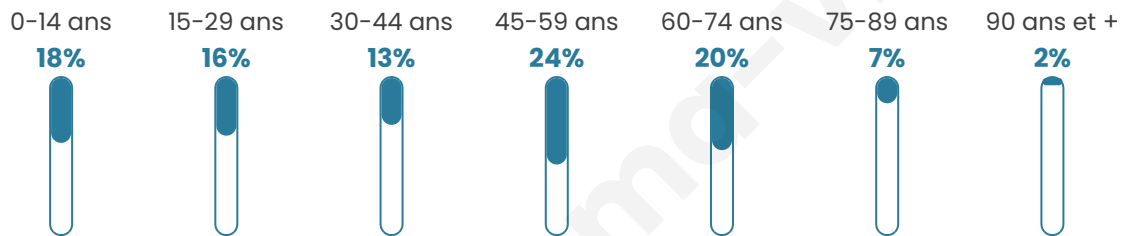

Statistiques sur la population

Nombre d'habitants

215

Age moyen

43 ans

Pop active

42.3%

Taux chômage

2.4%

Pop densité

18 h/km²

Revenu moyen

26 870 €/an

Evolution du nombre d'habitants

Sources : Institut national de la statistique et des études économiques (insee) selon Les dernières parutions officielles de 2024 portant sur les années 2020, 2021 et 2022.

Tranche d'âge

Activité professionnelle

Niveau de diplôme

Composition des ménages

Profils électoraux

Premier tour

	Emmanuel MACRON	32.41 %
	Marine LE PEN	21.38 %
	Jean-Luc MÉLENCHON	13.79 %
	Valérie PÉCRESSÉ	11.03 %
	Yannick JADOT	6.21 %
	Jean LASSALLE	5.52 %
	Éric ZEMMOUR	4.83 %
	Nicolas DUPONT- AIGNAN	3.45 %
	Fabien ROUSSEL	1.38 %
	Nathalie ARTHAUD	0.00 %
	Anne HIDALGO	0.00 %
	Philippe POUTOU	0.00 %