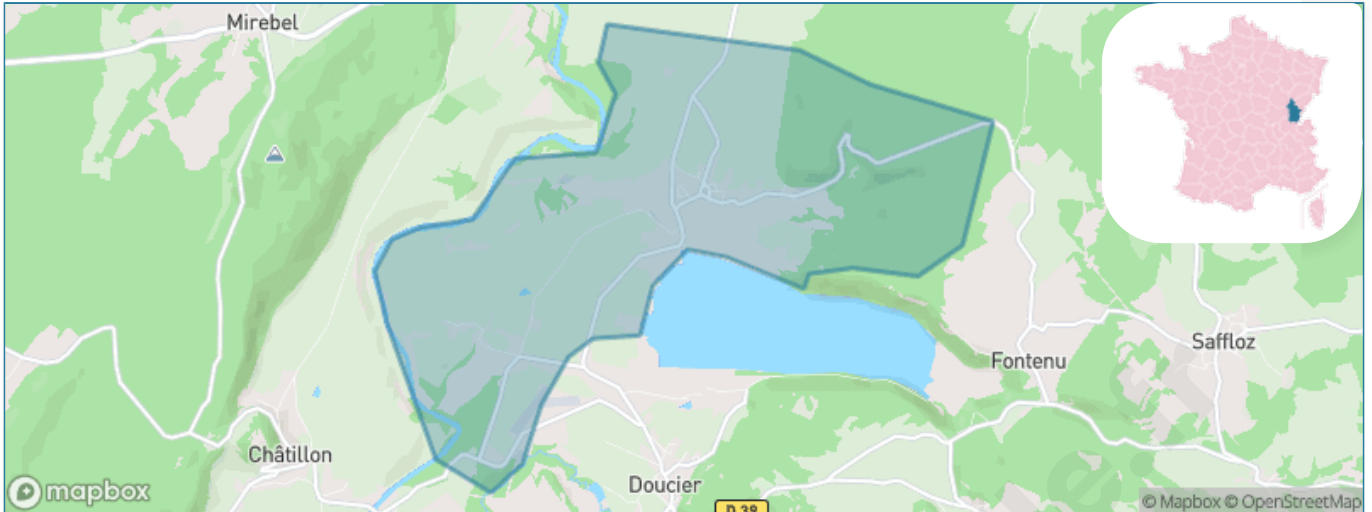

Version web

Ville de Marigny

Présenté par

BIEN dans
ma **VILLE** 

Sommaire

Situation géographique	3
Statistiques sur la population	4
Evolution du nombre d'habitants	4
Tranche d'âge	5
0-14 ans	5
15-29 ans	5
30-44 ans	5
45-59 ans	5
60-74 ans	5
75-89 ans	5
90 ans et +	5
Activité professionnelle	5
Agriculteurs	5
Artisans, Commerçants	5
Cadres et sup.	5
Professions intermédiaires	5
Employé	5
Ouvrier	5
Retraité	5
Autres	5
Niveau de diplôme	6
Sans diplôme ou CEP	6
Brevet, BEPC, DNB	6
CAP-BEP ou équivalent	6
BAC ou équivalent	6
BAC+2	6
BAC+3 ou +4	6
BAC+5 ou plus	6
Composition des ménages	6
Couple sans enfant	6
Couple avec enfant(s)	6
Famille monoparentale	6
Colocation / Autre	6
Personnes seules	6
Profils électoraux	7
Premier tour	7
Sécurité	8
Evolution du nombre d'infractions	8
Pour comparer	9
Services à la population	10
Commerce	10
Éducation	10
Villes autour de Marigny	11

Situation géographique

i Informations clés

- **Région** : Bourgogne-Franche-Comté
- **Département** : Jura
- **Code postal** : 39130
- **Superficie** : 12 km²

RÉGION
BOURGOGNE
FRANCHE
COMTE

Ju
ra
LE DÉPARTEMENT