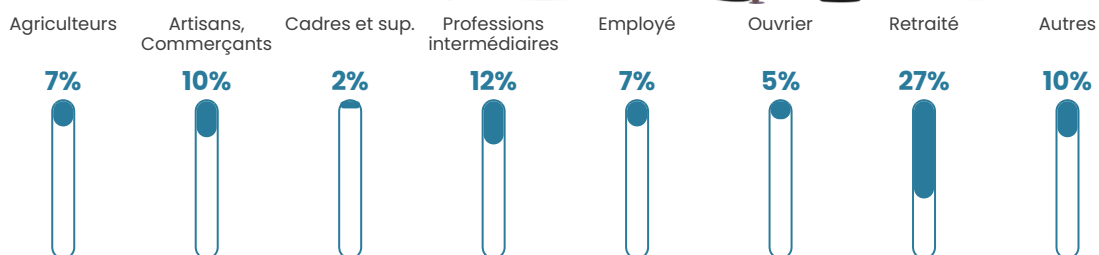

2.4%

Pop densité

18 h/km²

Revenu moyen

26 870 €/an

Evolution du nombre d'habitants

Sources : Institut national de la statistique et des études économiques (insee) selon Les dernières parutions officielles de 2024 portant sur les années 2020, 2021 et 2022.

Tranche d'âge

Activité professionnelle

Niveau de diplôme

Composition des ménages

Profils électoraux

Premier tour

	Emmanuel MACRON	32.41 %
	Marine LE PEN	21.38 %
	Jean-Luc MÉLENCHON	13.79 %
	Valérie PÉCRESSÉ	11.03 %
	Yannick JADOT	6.21 %
	Jean LASSALLE	5.52 %
	Éric ZEMMOUR	4.83 %
	Nicolas DUPONT- AIGNAN	3.45 %
	Fabien ROUSSEL	1.38 %
	Nathalie ARTHAUD	0.00 %
	Anne HIDALGO	0.00 %
	Philippe POUTOU	0.00 %