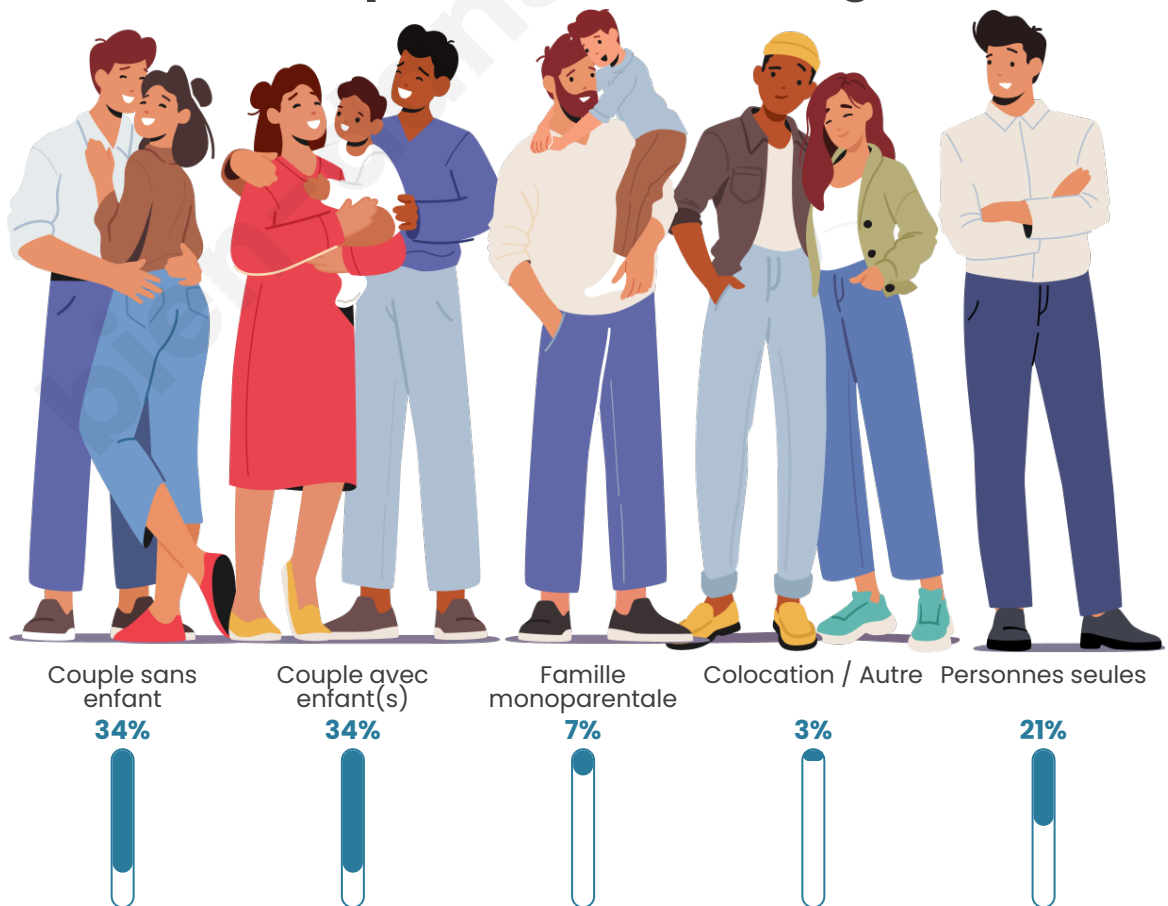

Statistiques sur la population

Nombre d'habitants

215

Age moyen

43 ans

Pop active

42.3%

Taux chômage

Tranche d'âge

Activité professionnelle

Niveau de diplôme

Composition des ménages

Profils électoraux

Premier tour

	Emmanuel MACRON	32.41 %
	Marine LE PEN	21.38 %
	Jean-Luc MÉLENCHON	13.79 %
	Valérie PÉCRESSÉ	11.03 %
	Yannick JADOT	6.21 %
	Jean LASSALLE	5.52 %
	Éric ZEMMOUR	4.83 %
	Nicolas DUPONT- AIGNAN	3.45 %
	Fabien ROUSSEL	1.38 %
	Nathalie ARTHAUD	0.00 %
	Anne HIDALGO	0.00 %
	Philippe POUTOU	0.00 %