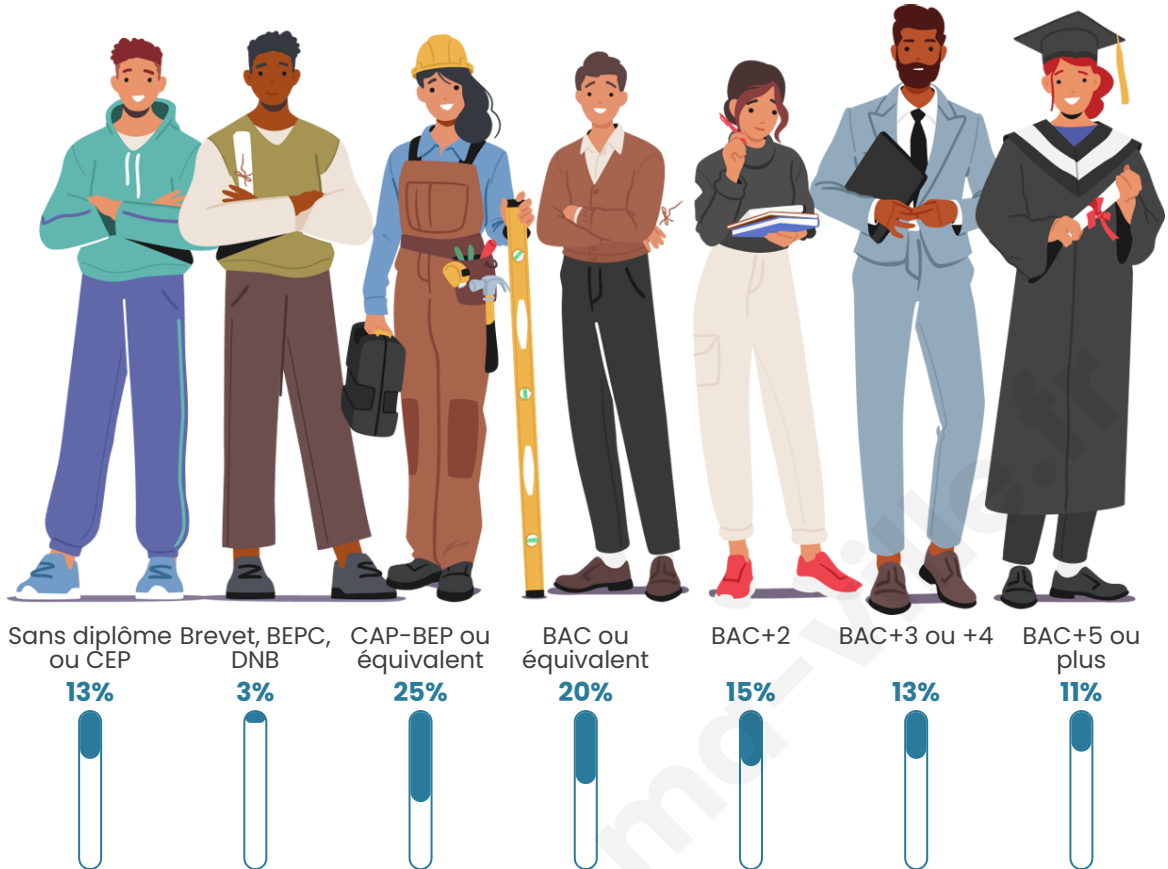

Statistiques sur la population

Nombre d'habitants

215

Age moyen

43 ans

Pop active

42.3%

Taux chômage

Tranche d'âge

Activité professionnelle

Niveau de diplôme

Composition des ménages

Profils électoraux

Premier tour

	Emmanuel MACRON	32.41 %
	Marine LE PEN	21.38 %
	Jean-Luc MÉLENCHON	13.79 %
	Valérie PÉCRESSÉ	11.03 %
	Yannick JADOT	6.21 %
	Jean LASSALLE	5.52 %
	Éric ZEMMOUR	4.83 %
	Nicolas DUPONT- AIGNAN	3.45 %
	Fabien ROUSSEL	1.38 %
	Nathalie ARTHAUD	0.00 %
	Anne HIDALGO	0.00 %
	Philippe POUTOU	0.00 %