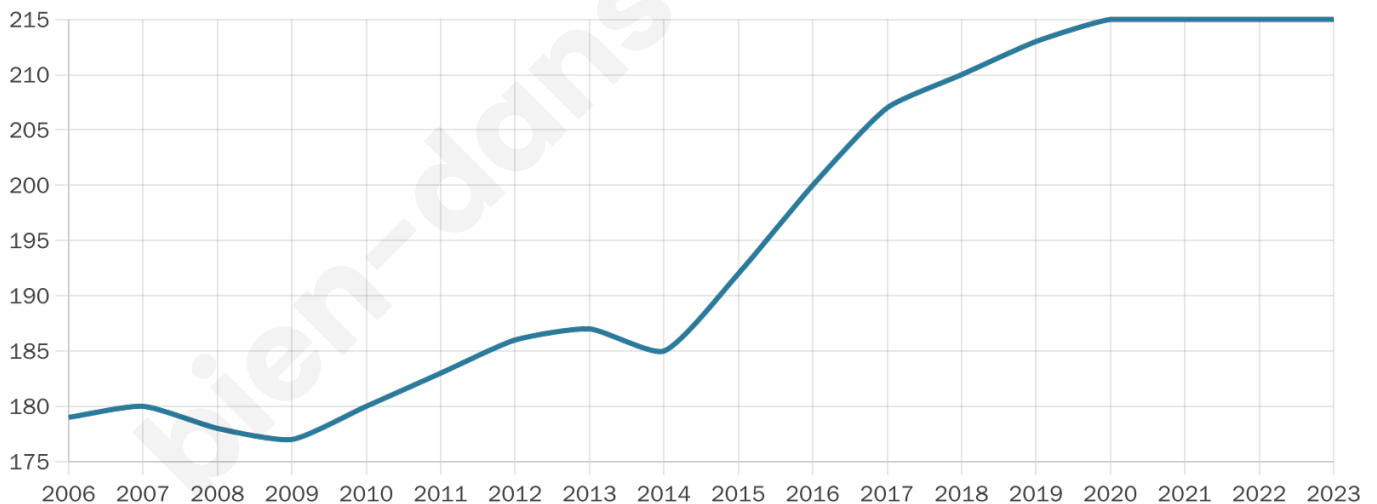

Statistiques sur la population

Nombre d'habitants

215

Age moyen

43 ans

Pop active

42.3%

Taux chômage

2.4%

Pop densité

18 h/km²

Revenu moyen

26 870 €/an

Evolution du nombre d'habitants

Sources : Institut national de la statistique et des études économiques (insee) selon Les dernières parutions officielles de 2024 portant sur les années 2020, 2021 et 2022.

Tranche d'âge

Activité professionnelle

Niveau de diplôme

Composition des ménages

Profils électoraux

Premier tour

	Emmanuel MACRON	32.41 %
	Marine LE PEN	21.38 %
	Jean-Luc MÉLENCHON	13.79 %
	Valérie PÉCRESSÉ	11.03 %
	Yannick JADOT	6.21 %
	Jean LASSALLE	5.52 %
	Éric ZEMMOUR	4.83 %
	Nicolas DUPONT- AIGNAN	3.45 %
	Fabien ROUSSEL	1.38 %
	Nathalie ARTHAUD	0.00 %
	Anne HIDALGO	0.00 %
	Philippe POUTOU	0.00 %