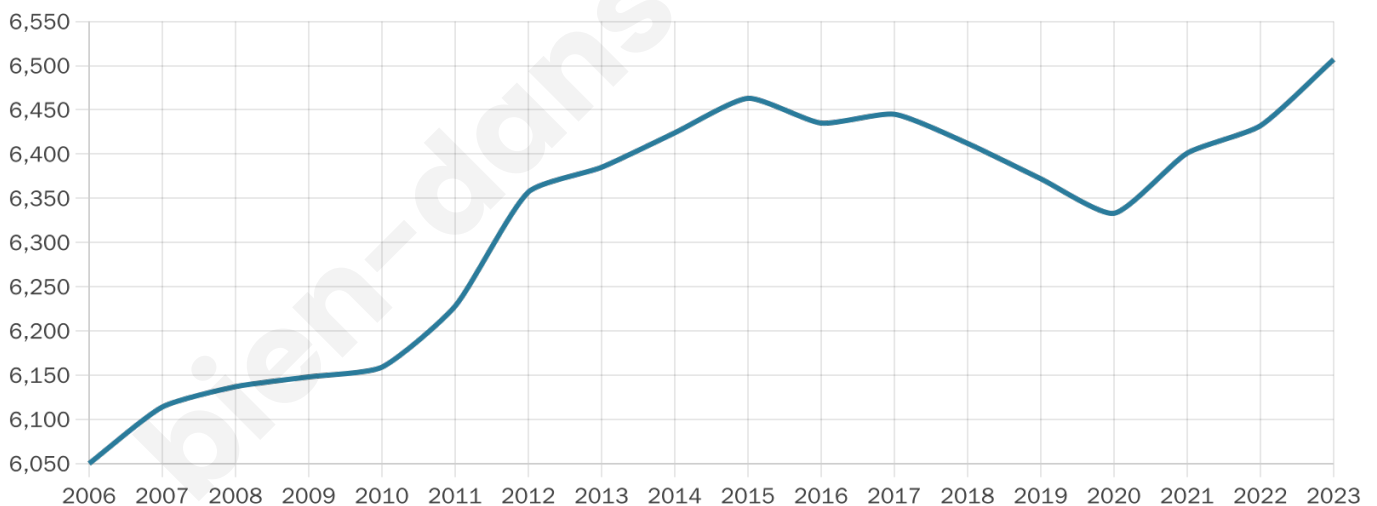

# Statistiques sur la population

Nombre d'habitants

**6 507**

Age moyen

**42 ans**

Pop active

**50.5%**

Taux chômage

**5.7%**

Pop densité

**325 h/km<sup>2</sup>**

Revenu moyen

**26 980 €/an**

## Evolution du nombre d'habitants

Sources : Institut national de la statistique et des études économiques (insee) selon Les dernières parutions officielles de 2024 portant sur les années 2020, 2021 et 2022.