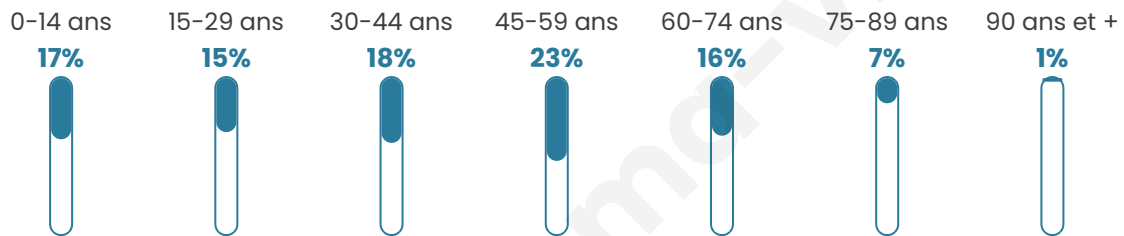

# Statistiques sur la population

Nombre d'habitants

**6 507**

Age moyen

**42 ans**

Pop active

**50.5%**

Taux chômage

**5.7%**

Pop densité

**325 h/km<sup>2</sup>**

Revenu moyen

**26 980 €/an**

## Evolution du nombre d'habitants

Sources : Institut national de la statistique et des études économiques (insee) selon Les dernières parutions officielles de 2024 portant sur les années 2020, 2021 et 2022.

## Tranche d'âge