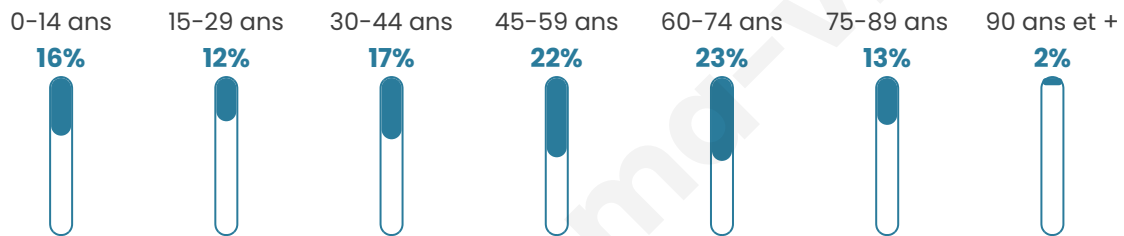

Age moyen

47 ans

Pop active

43%

Taux chômage

7.1%

Pop densité

36 h/km²

Revenu moyen

20 820 €/an

Evolution du nombre d'habitants

Sources : Institut national de la statistique et des études économiques (insee) selon Les dernières parutions officielles de 2024 portant sur les années 2020, 2021 et 2022.

Tranche d'âge

Activité professionnelle

Niveau de diplôme

Composition des ménages

Profils électoraux

Premier tour

	Marine LE PEN	29.39 %
	Jean-Luc MÉLENCHON	25.65 %
	Emmanuel MACRON	16.71 %
	Jean LASSALLE	6.34 %
	Éric ZEMMOUR	6.05 %
	Anne HIDALGO	3.46 %
	Valérie PÉCRESSE	3.46 %
	Fabien ROUSSEL	3.17 %
	Nicolas DUPONT-AIGNAN	2.59 %
	Yannick JADOT	1.73 %
	Nathalie ARTHAUD	0.86 %
	Philippe POUTOU	0.58 %

467 inscrits

Participation : 76.02%

Votes blancs : 1.97%

Votes nuls : 0.28%

Second tour

	Emmanuel MACRON	46,31 %
	Marine LE PEN	53,69 %

467 inscrits

Participation : 73.66%