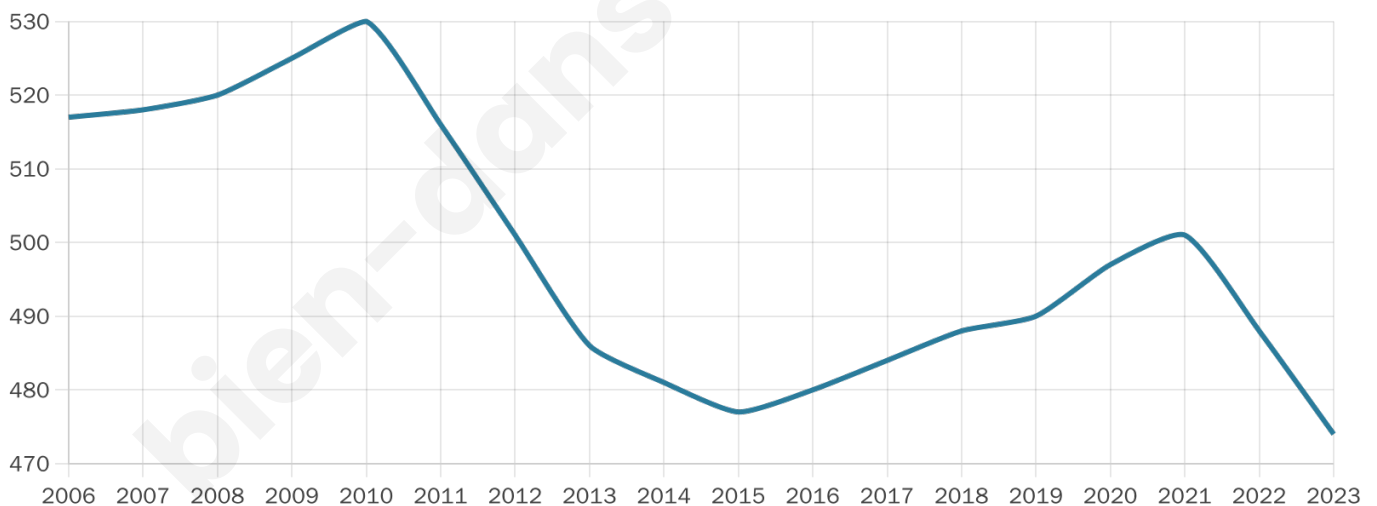

Version web

Ville de Marignac

Présenté par

BIEN dans
ma **VILLE** 

Sommaire

Situation géographique	3
Statistiques sur la population	4
Evolution du nombre d'habitants	4
Tranche d'âge	5
0-14 ans	5
15-29 ans	5
30-44 ans	5
45-59 ans	5
60-74 ans	5
75-89 ans	5
90 ans et +	5
Activité professionnelle	5
Agriculteurs	5
Artisans, Commerçants	5
Cadres et sup.	5
Professions intermédiaires	5
Employé	5
Ouvrier	5
Retraité	5
Autres	5
Niveau de diplôme	6
Sans diplôme ou CEP	6
Brevet, BEPC, DNB	6
CAP-BEP ou équivalent	6
BAC ou équivalent	6
BAC+2	6
BAC+3 ou +4	6
BAC+5 ou plus	6
Composition des ménages	6
Couple sans enfant	6
Couple avec enfant(s)	6
Famille monoparentale	6
Colocation / Autre	6
Personnes seules	6
Profils électoraux	7
Premier tour	7
Sécurité	8
Evolution du nombre d'infractions	8
Pour comparer	9
Services à la population	10
Commerce	10
Éducation	10
Villes autour de Marignac	12

Age moyen

47 ans

Pop active

43%

Taux chômage

7.1%

Pop densité

36 h/km²

Revenu moyen

20 820 €/an

Evolution du nombre d'habitants

Sources : Institut national de la statistique et des études économiques (insee) selon Les dernières parutions officielles de 2024 portant sur les années 2020, 2021 et 2022.