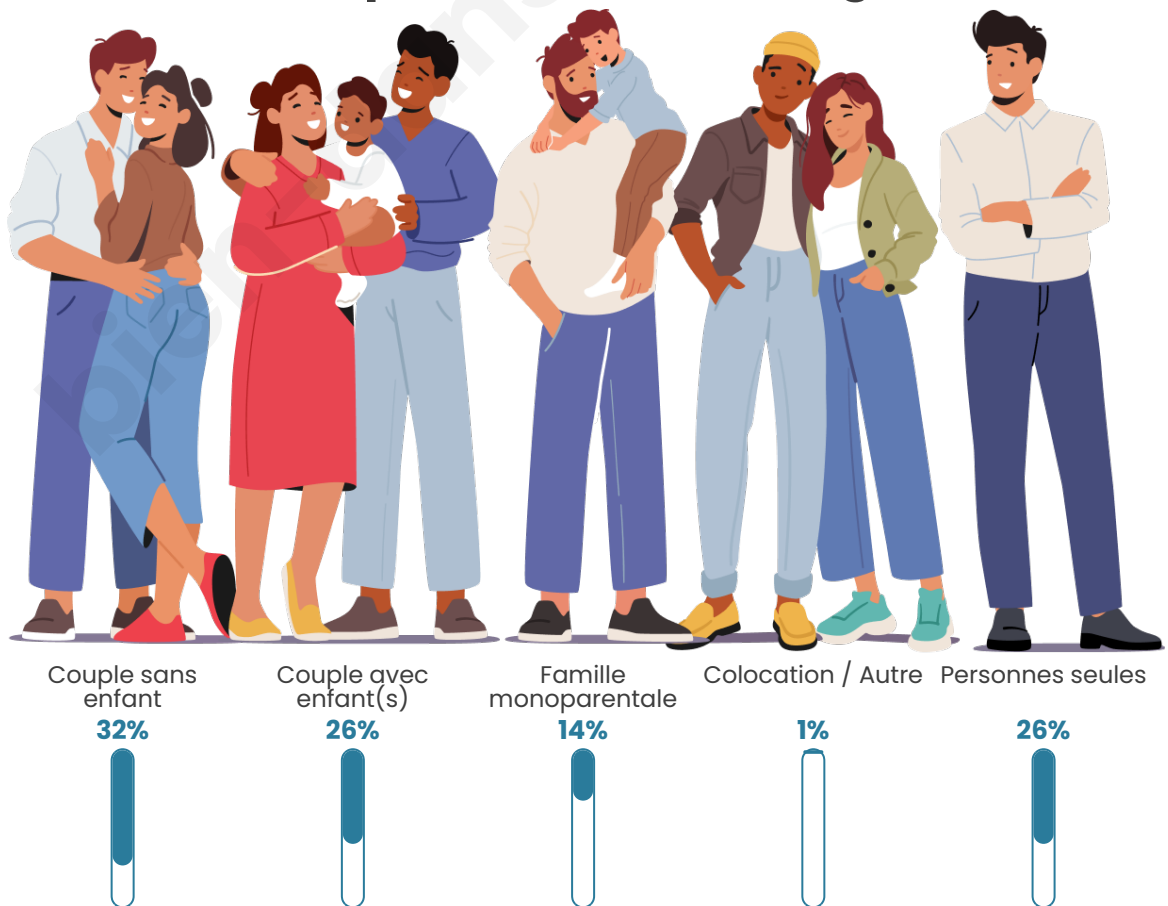

Tranche d'âge

Activité professionnelle

Niveau de diplôme

Composition des ménages

Profils électoraux

Premier tour

	Marine LE PEN	29.39 %
	Jean-Luc MÉLENCHON	25.65 %
	Emmanuel MACRON	16.71 %
	Jean LASSALLE	6.34 %
	Éric ZEMMOUR	6.05 %
	Anne HIDALGO	3.46 %
	Valérie PÉCRESSE	3.46 %
	Fabien ROUSSEL	3.17 %
	Nicolas DUPONT-AIGNAN	2.59 %
	Yannick JADOT	1.73 %
	Nathalie ARTHAUD	0.86 %
	Philippe POUTOU	0.58 %