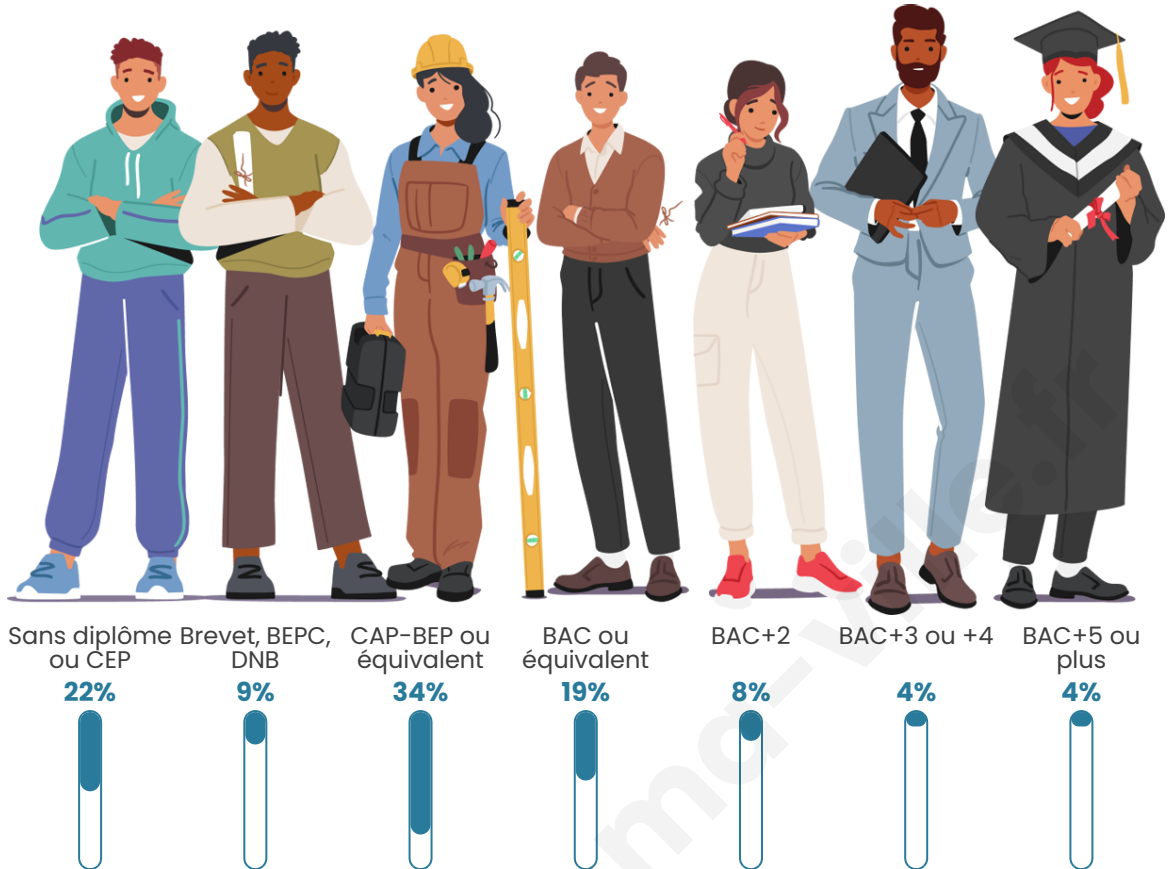

Age moyen

47 ans

Pop active

43%

Taux chômage

7.1%

Pop densité

36 h/km²

Tranche d'âge

Activité professionnelle

Niveau de diplôme

Composition des ménages

Profils électoraux

Premier tour

	Marine LE PEN	29.39 %
	Jean-Luc MÉLENCHON	25.65 %
	Emmanuel MACRON	16.71 %
	Jean LASSALLE	6.34 %
	Éric ZEMMOUR	6.05 %
	Anne HIDALGO	3.46 %
	Valérie PÉCRESSE	3.46 %
	Fabien ROUSSEL	3.17 %
	Nicolas DUPONT-AIGNAN	2.59 %
	Yannick JADOT	1.73 %
	Nathalie ARTHAUD	0.86 %
	Philippe POUTOU	0.58 %