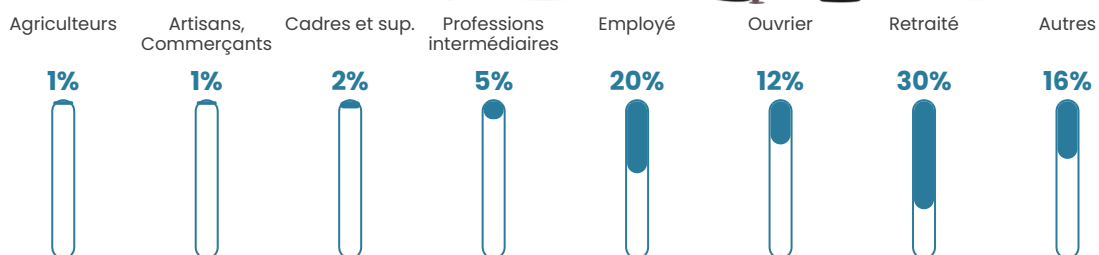

Revenu moyen

20 820 €/an

Evolution du nombre d'habitants

Sources : Institut national de la statistique et des études économiques (insee) selon Les dernières parutions officielles de 2024 portant sur les années 2020, 2021 et 2022.

Tranche d'âge

Activité professionnelle

Niveau de diplôme

Composition des ménages

Profils électoraux

Premier tour

	Marine LE PEN	29.39 %
	Jean-Luc MÉLENCHON	25.65 %
	Emmanuel MACRON	16.71 %
	Jean LASSALLE	6.34 %
	Éric ZEMMOUR	6.05 %
	Anne HIDALGO	3.46 %
	Valérie PÉCRESSE	3.46 %
	Fabien ROUSSEL	3.17 %
	Nicolas DUPONT-AIGNAN	2.59 %
	Yannick JADOT	1.73 %
	Nathalie ARTHAUD	0.86 %
	Philippe POUTOU	0.58 %