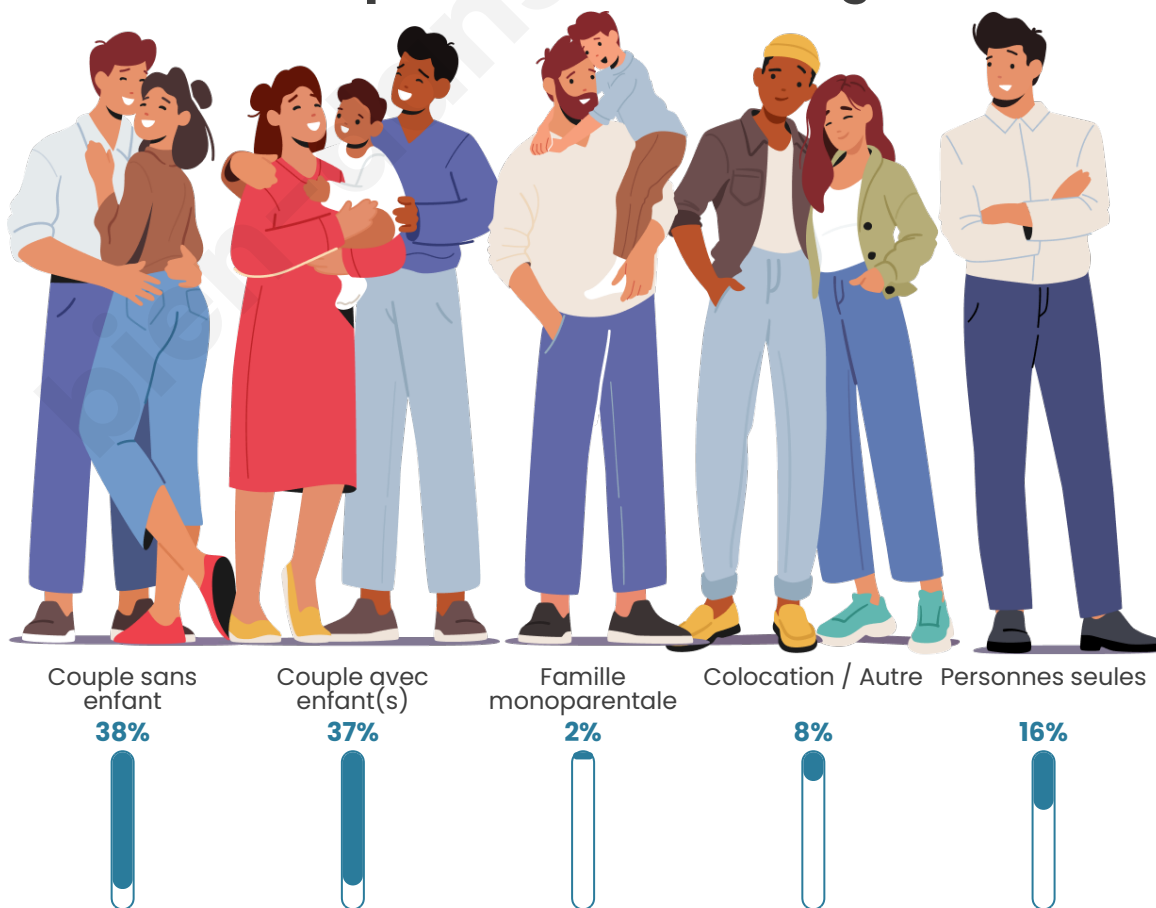

Tranche d'âge

Activité professionnelle

Niveau de diplôme

Composition des ménages

Profils électoraux

Premier tour

	Marine LE PEN	26.56 %
	Emmanuel MACRON	26.17 %
	Jean-Luc MÉLENCHON	19.53 %
	Jean LASSALLE	6.64 %
	Nicolas DUPONT-AIGNAN	5.08 %
	Éric ZEMMOUR	4.69 %
	Valérie PÉCRESSE	3.91 %
	Fabien ROUSSEL	2.73 %
	Yannick JADOT	2.73 %
	Anne HIDALGO	1.56 %
	Nathalie ARTHAUD	0.39 %
	Philippe POUTOU	0.00 %