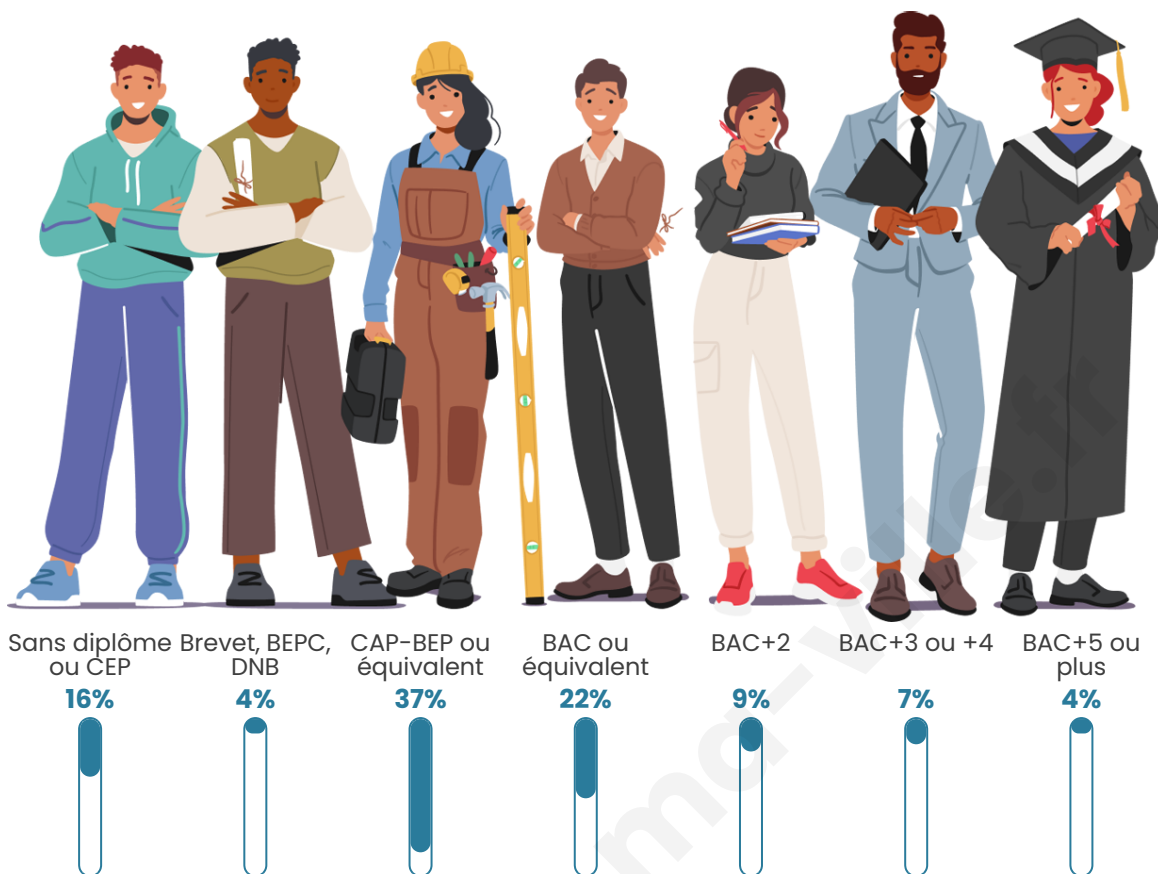

412

Age moyen

44 ans

Pop active

46.6%

Taux chômage

3.3%

Pop densité

32 h/km²

Revenu moyen

22 200 €/an

Evolution du nombre d'habitants

Sources : Institut national de la statistique et des études économiques (insee) selon Les dernières parutions officielles de 2024 portant sur les années 2020, 2021 et 2022.

Tranche d'âge

Activité professionnelle

Niveau de diplôme

Composition des ménages

Profils électoraux

Premier tour

	Marine LE PEN	26.56 %
	Emmanuel MACRON	26.17 %
	Jean-Luc MÉLENCHON	19.53 %
	Jean LASSALLE	6.64 %
	Nicolas DUPONT-AIGNAN	5.08 %
	Éric ZEMMOUR	4.69 %
	Valérie PÉCRESSE	3.91 %
	Fabien ROUSSEL	2.73 %
	Yannick JADOT	2.73 %
	Anne HIDALGO	1.56 %
	Nathalie ARTHAUD	0.39 %
	Philippe POUTOU	0.00 %