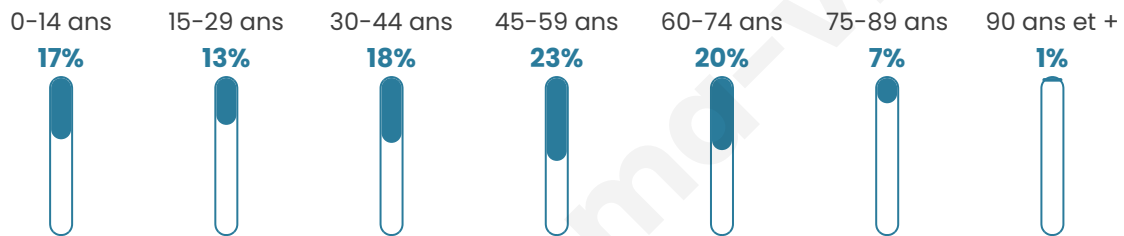

412

Age moyen

44 ans

Pop active

46.6%

Taux chômage

3.3%

Pop densité

32 h/km²

Revenu moyen

22 200 €/an

Evolution du nombre d'habitants

Sources : Institut national de la statistique et des études économiques (insee) selon Les dernières parutions officielles de 2024 portant sur les années 2020, 2021 et 2022.

Tranche d'âge

Activité professionnelle

Niveau de diplôme

Composition des ménages

Profils électoraux

Premier tour

	Marine LE PEN	26.56 %
	Emmanuel MACRON	26.17 %
	Jean-Luc MÉLENCHON	19.53 %
	Jean LASSALLE	6.64 %
	Nicolas DUPONT-AIGNAN	5.08 %
	Éric ZEMMOUR	4.69 %
	Valérie PÉCRESSE	3.91 %
	Fabien ROUSSEL	2.73 %
	Yannick JADOT	2.73 %
	Anne HIDALGO	1.56 %
	Nathalie ARTHAUD	0.39 %
	Philippe POUTOU	0.00 %