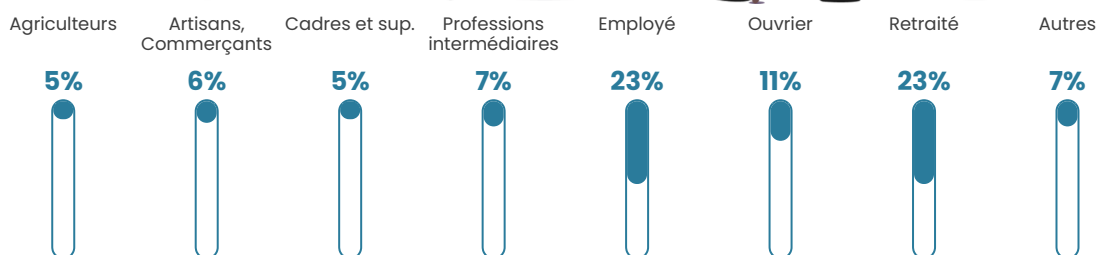

32 h/km²

Revenu moyen

22 200 €/an

Evolution du nombre d'habitants

Sources : Institut national de la statistique et des études économiques (insee) selon Les dernières parutions officielles de 2024 portant sur les années 2020, 2021 et 2022.

Tranche d'âge

Activité professionnelle

Niveau de diplôme

Composition des ménages

Profils électoraux

Premier tour

	Marine LE PEN	26.56 %
	Emmanuel MACRON	26.17 %
	Jean-Luc MÉLENCHON	19.53 %
	Jean LASSALLE	6.64 %
	Nicolas DUPONT-AIGNAN	5.08 %
	Éric ZEMMOUR	4.69 %
	Valérie PÉCRESSE	3.91 %
	Fabien ROUSSEL	2.73 %
	Yannick JADOT	2.73 %
	Anne HIDALGO	1.56 %
	Nathalie ARTHAUD	0.39 %
	Philippe POUTOU	0.00 %