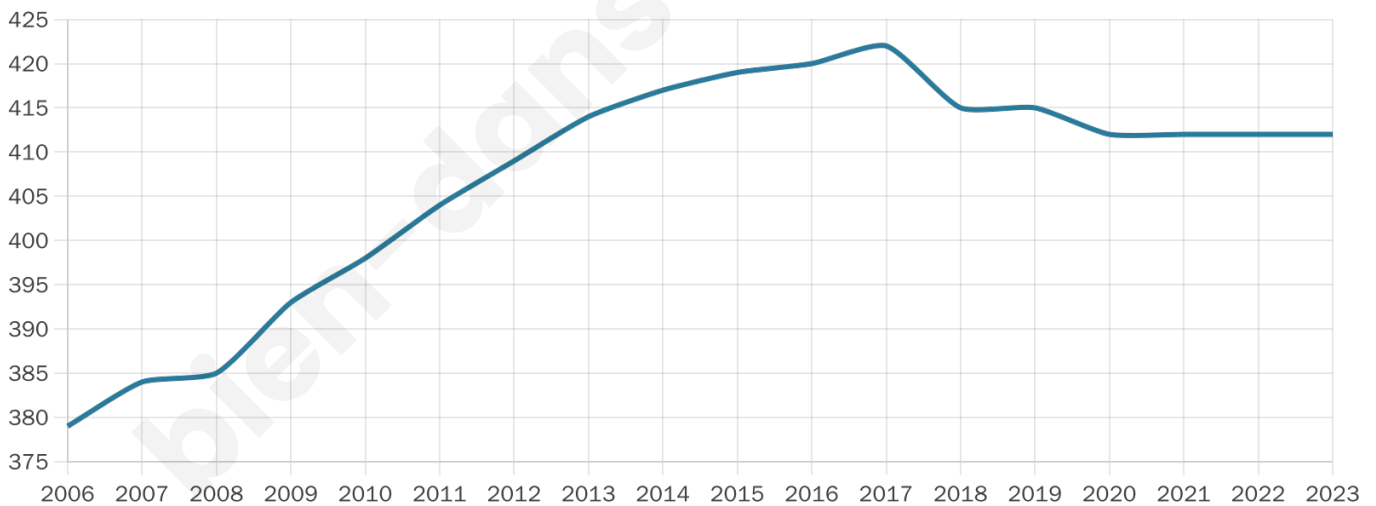

Version web

Ville de Marignac

Présenté par

BIEN dans
ma **VILLE** 

Sommaire

Situation géographique	3
Statistiques sur la population	4
Evolution du nombre d'habitants	4
Tranche d'âge	5
0-14 ans	5
15-29 ans	5
30-44 ans	5
45-59 ans	5
60-74 ans	5
75-89 ans	5
90 ans et +	5
Activité professionnelle	5
Agriculteurs	5
Artisans, Commerçants	5
Cadres et sup.	5
Professions intermédiaires	5
Employé	5
Ouvrier	5
Retraité	5
Autres	5
Niveau de diplôme	6
Sans diplôme ou CEP	6
Brevet, BEPC, DNB	6
CAP-BEP ou équivalent	6
BAC ou équivalent	6
BAC+2	6
BAC+3 ou +4	6
BAC+5 ou plus	6
Composition des ménages	6
Couple sans enfant	6
Couple avec enfant(s)	6
Famille monoparentale	6
Colocation / Autre	6
Personnes seules	6
Profils électoraux	7
Premier tour	7
Sécurité	8
Evolution du nombre d'infractions	8
Pour comparer	9
Services à la population	10
Commerce	10
Éducation	10
Villes autour de Marignac	11

412

Age moyen

44 ans

Pop active

46.6%

Taux chômage

3.3%

Pop densité

32 h/km²

Revenu moyen

22 200 €/an

Evolution du nombre d'habitants

Sources : Institut national de la statistique et des études économiques (insee) selon Les dernières parutions officielles de 2024 portant sur les années 2020, 2021 et 2022.