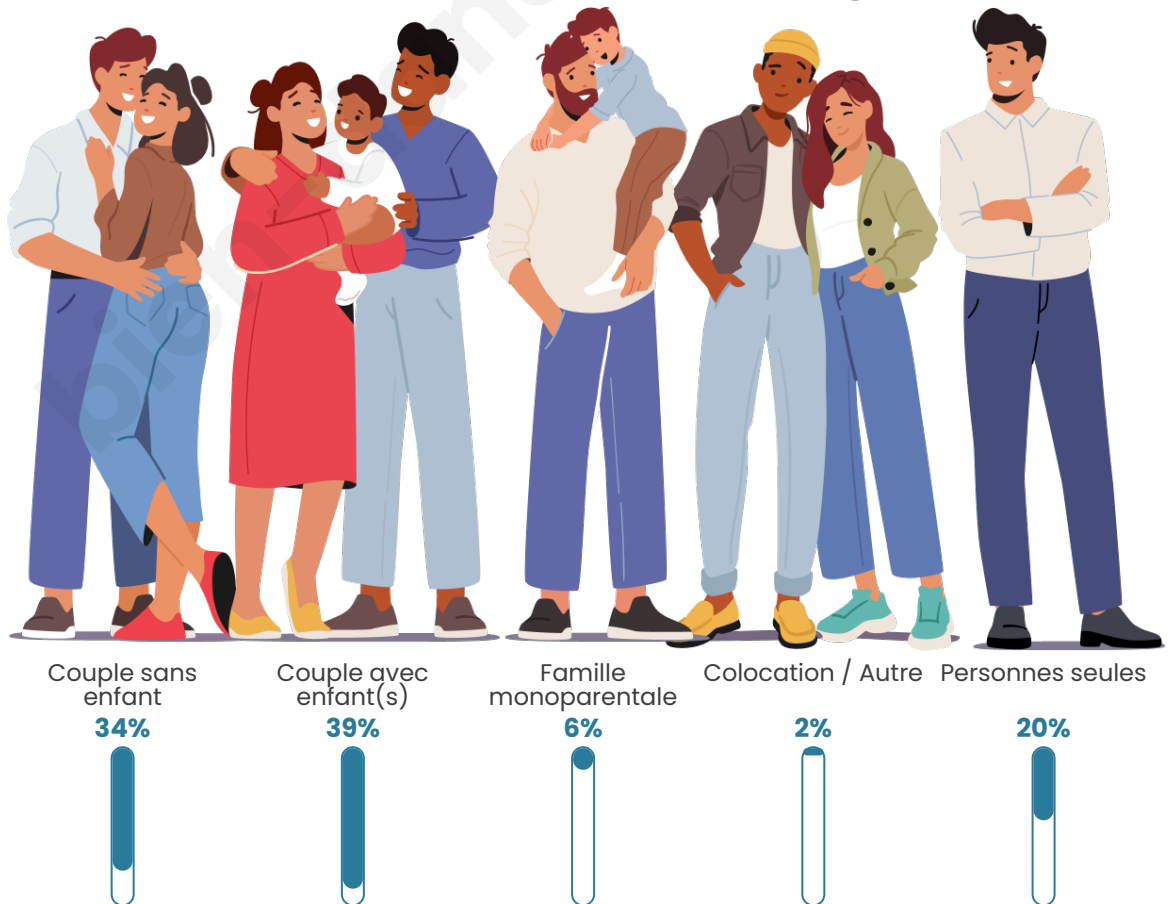

Tranche d'âge

Activité professionnelle

Niveau de diplôme

Composition des ménages

Profils électoraux

Premier tour

	Marine LE PEN	42.78 %
	Emmanuel MACRON	22.34 %
	Jean-Luc MÉLENCHON	13.08 %
	Éric ZEMMOUR	7.08 %
	Jean LASSALLE	3.54 %
	Fabien ROUSSEL	2.72 %
	Valérie PÉCRESSE	2.18 %
	Yannick JADOT	1.91 %
	Nicolas DUPONT-AIGNAN	1.91 %
	Nathalie ARTHAUD	1.36 %
	Philippe POUTOU	0.82 %
	Anne HIDALGO	0.27 %