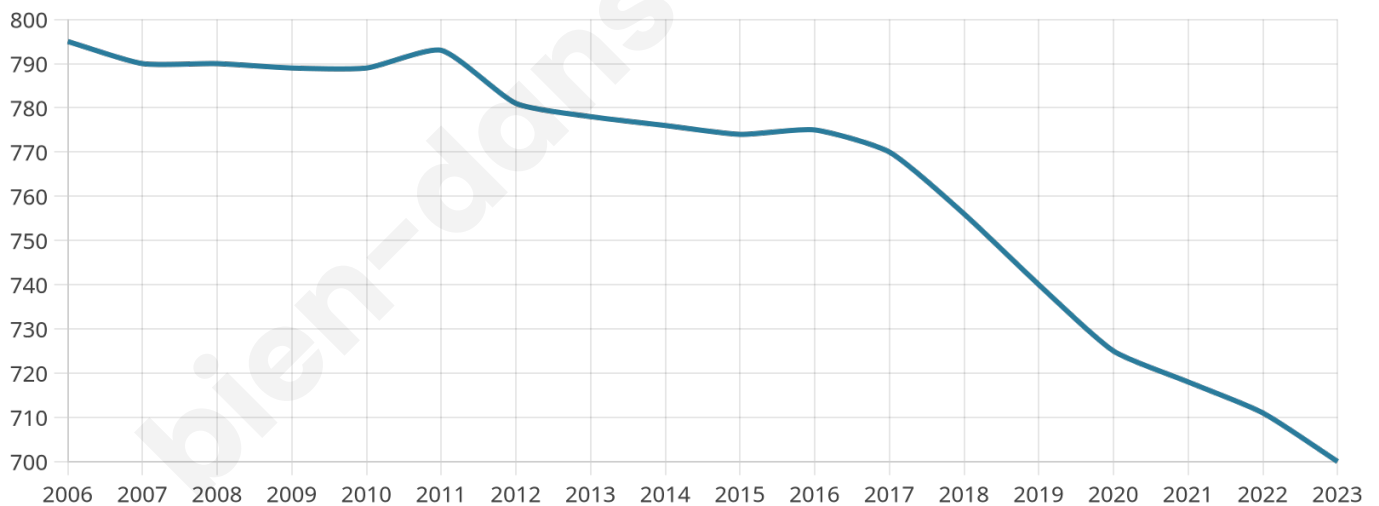

43 ans

Pop active

45%

Taux chômage

8.9%

Pop densité

100 h/km²

Revenu moyen

19 600 €/an

Evolution du nombre d'habitants

Sources : Institut national de la statistique et des études économiques (insee) selon Les dernières parutions officielles de 2024 portant sur les années 2020, 2021 et 2022.