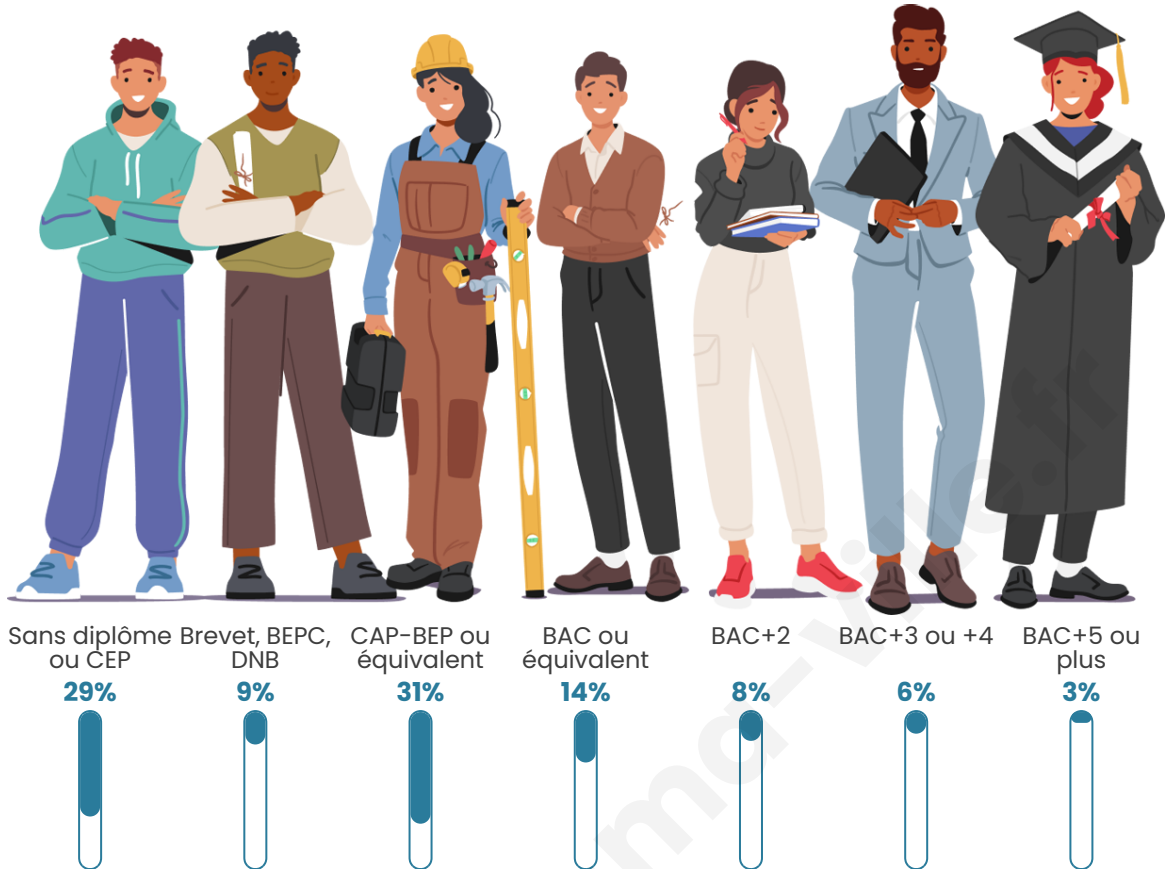

43 ans

Pop active

45%

Taux chômage

8.9%

Pop densité

100 h/km²

Revenu moyen

Tranche d'âge

Activité professionnelle

Niveau de diplôme

Composition des ménages

Profils électoraux

Premier tour

	Marine LE PEN	42.78 %
	Emmanuel MACRON	22.34 %
	Jean-Luc MÉLENCHON	13.08 %
	Éric ZEMMOUR	7.08 %
	Jean LASSALLE	3.54 %
	Fabien ROUSSEL	2.72 %
	Valérie PÉCRESSE	2.18 %
	Yannick JADOT	1.91 %
	Nicolas DUPONT-AIGNAN	1.91 %
	Nathalie ARTHAUD	1.36 %
	Philippe POUTOU	0.82 %
	Anne HIDALGO	0.27 %