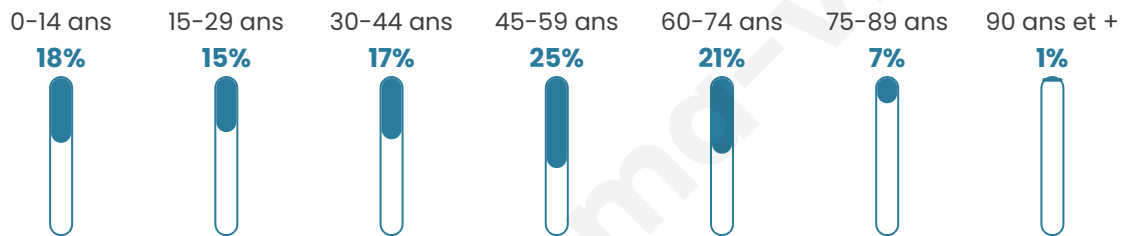

Version web

Ville de Margut

Présenté par

BIEN dans
ma **VILLE** 

Sommaire

Situation géographique	3
Statistiques sur la population	4
Evolution du nombre d'habitants	4
Tranche d'âge	5
0-14 ans	5
15-29 ans	5
30-44 ans	5
45-59 ans	5
60-74 ans	5
75-89 ans	5
90 ans et +	5
Activité professionnelle	5
Agriculteurs	5
Artisans, Commerçants	5
Cadres et sup.	5
Professions intermédiaires	5
Employé	5
Ouvrier	5
Retraité	5
Autres	5
Niveau de diplôme	6
Sans diplôme ou CEP	6
Brevet, BEPC, DNB	6
CAP-BEP ou équivalent	6
BAC ou équivalent	6
BAC+2	6
BAC+3 ou +4	6
BAC+5 ou plus	6
Composition des ménages	6
Couple sans enfant	6
Couple avec enfant(s)	6
Famille monoparentale	6
Colocation / Autre	6
Personnes seules	6
Profils électoraux	7
Premier tour	7
Sécurité	8
Evolution du nombre d'infractions	8
Pour comparer	9
Services à la population	10
Commerce	10
Éducation	10
Villes autour de Margut	11

43 ans

Pop active

45%

Taux chômage

8.9%

Pop densité

100 h/km²

Revenu moyen

19 600 €/an

Evolution du nombre d'habitants

Sources : Institut national de la statistique et des études économiques (insee) selon Les dernières parutions officielles de 2024 portant sur les années 2020, 2021 et 2022.

Tranche d'âge

Activité professionnelle

Niveau de diplôme

Composition des ménages

Profils électoraux

Premier tour

	Marine LE PEN	42.78 %
	Emmanuel MACRON	22.34 %
	Jean-Luc MÉLENCHON	13.08 %
	Éric ZEMMOUR	7.08 %
	Jean LASSALLE	3.54 %
	Fabien ROUSSEL	2.72 %
	Valérie PÉCRESSE	2.18 %
	Yannick JADOT	1.91 %
	Nicolas DUPONT-AIGNAN	1.91 %
	Nathalie ARTHAUD	1.36 %
	Philippe POUTOU	0.82 %
	Anne HIDALGO	0.27 %