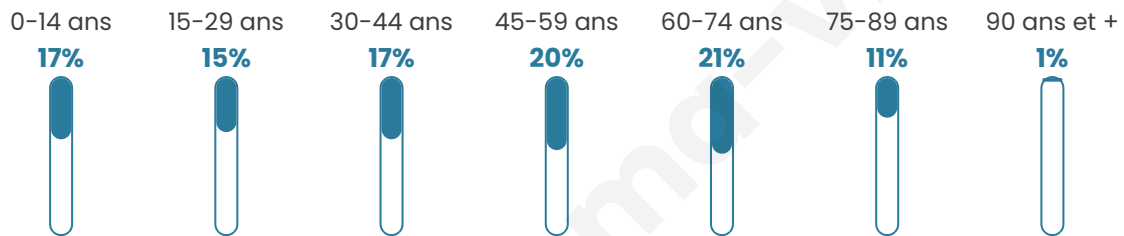

# Statistiques sur la population

Nombre d'habitants

**8 346**

Age moyen

**45 ans**

Pop active

**43.7%**

Taux chômage

**8.7%**

Pop densité

**334 h/km<sup>2</sup>**

Revenu moyen

**22 560 €/an**

## Evolution du nombre d'habitants

Sources : Institut national de la statistique et des études économiques (insee) selon Les dernières parutions officielles de 2024 portant sur les années 2020, 2021 et 2022.

## Tranche d'âge