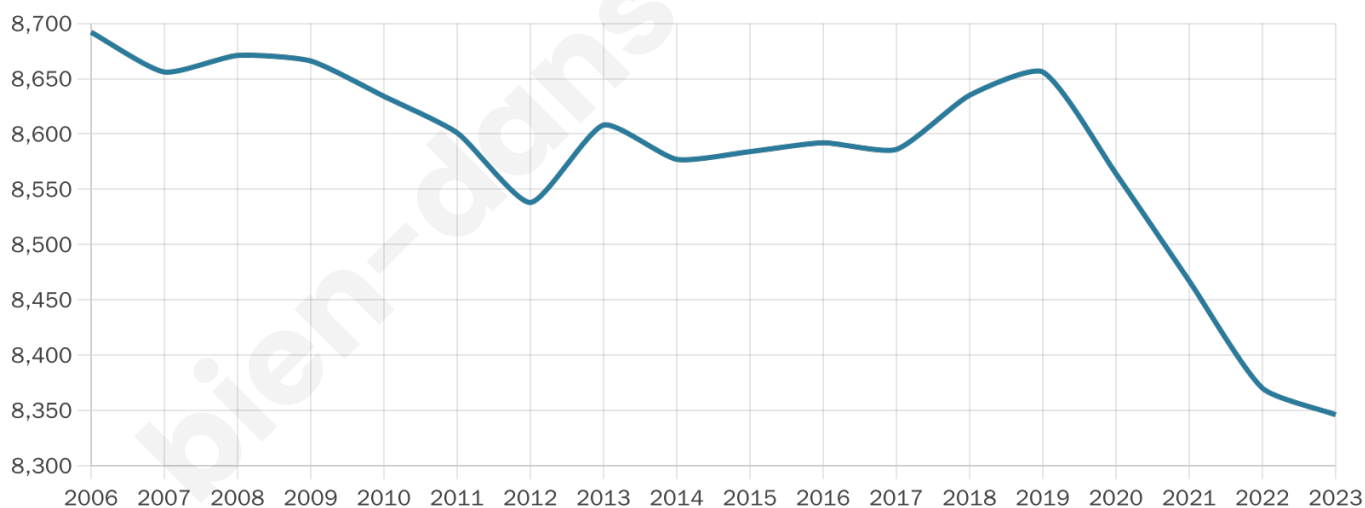

# Statistiques sur la population

Nombre d'habitants

**8 346**

Age moyen

**45 ans**

Pop active

**43.7%**

Taux chômage

**8.7%**

Pop densité

**334 h/km<sup>2</sup>**

Revenu moyen

**22 560 €/an**

## Evolution du nombre d'habitants

Sources : Institut national de la statistique et des études économiques (insee) selon Les dernières parutions officielles de 2024 portant sur les années 2020, 2021 et 2022.