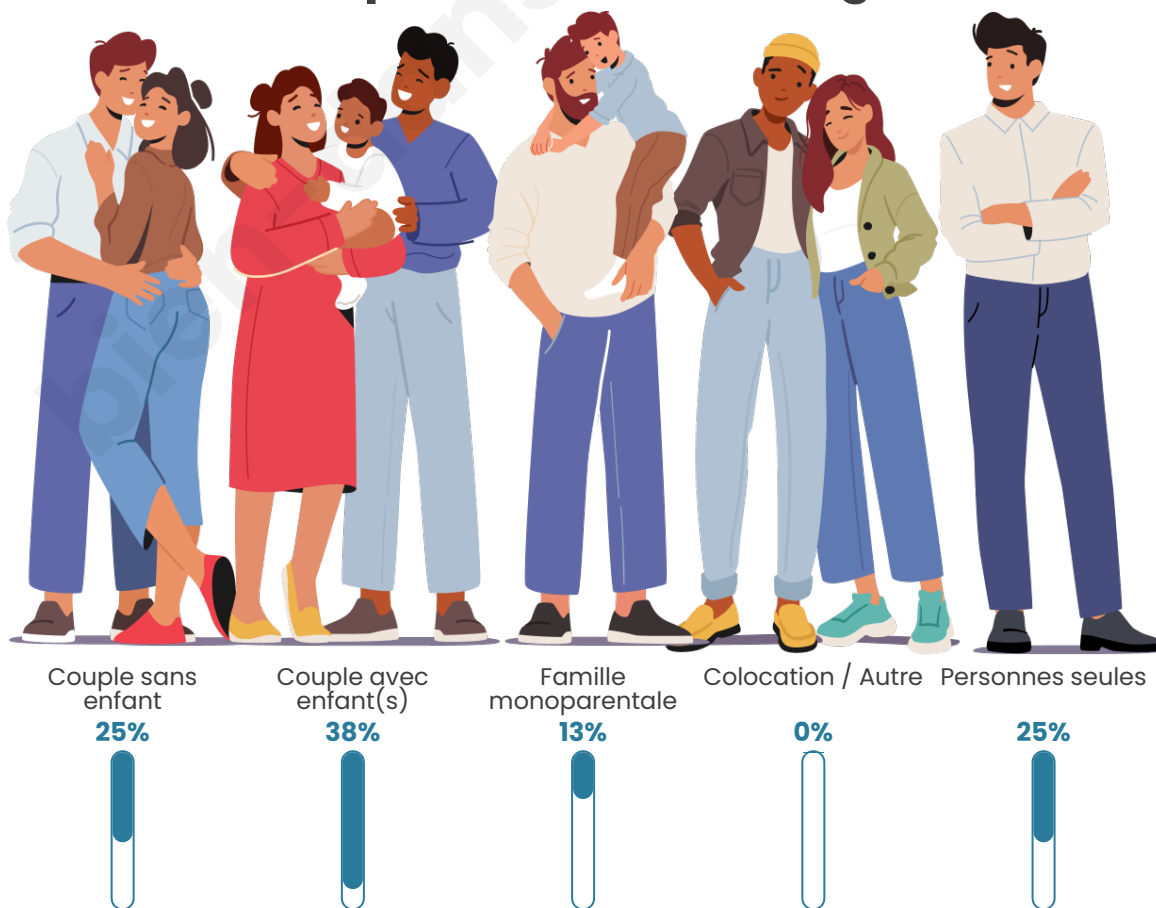

Tranche d'âge

Activité professionnelle

Niveau de diplôme

Composition des ménages

Profils électoraux

Premier tour

| | | |
|-------------------------------------------------------------------------------------|---------------------------|---------|
|  | Emmanuel MACRON | 37.14 % |
|  | Marine LE PEN | 35.71 % |
|  | Yannick JADOT | 5.71 % |
|  | Valérie PÉCRESE | 5.71 % |
|  | Jean LASSALLE | 4.29 % |
|  | Fabien ROUSSEL | 2.86 % |
|  | Éric ZEMMOUR | 2.86 % |
|  | Jean-Luc MÉLENCHON | 2.86 % |
|  | Anne HIDALGO | 1.43 % |
|  | Philippe POUTOU | 1.43 % |
|  | Nathalie ARTHAUD | 0.00 % |
|  | Nicolas DUPONT- AIGNAN | 0.00 % |

94 inscrits

Participation : 81.91%

Votes blancs : 7.79%

Votes nuls : 1.3%

Sécurité

Agressions physiques / sexuelles

0

Cambriolages