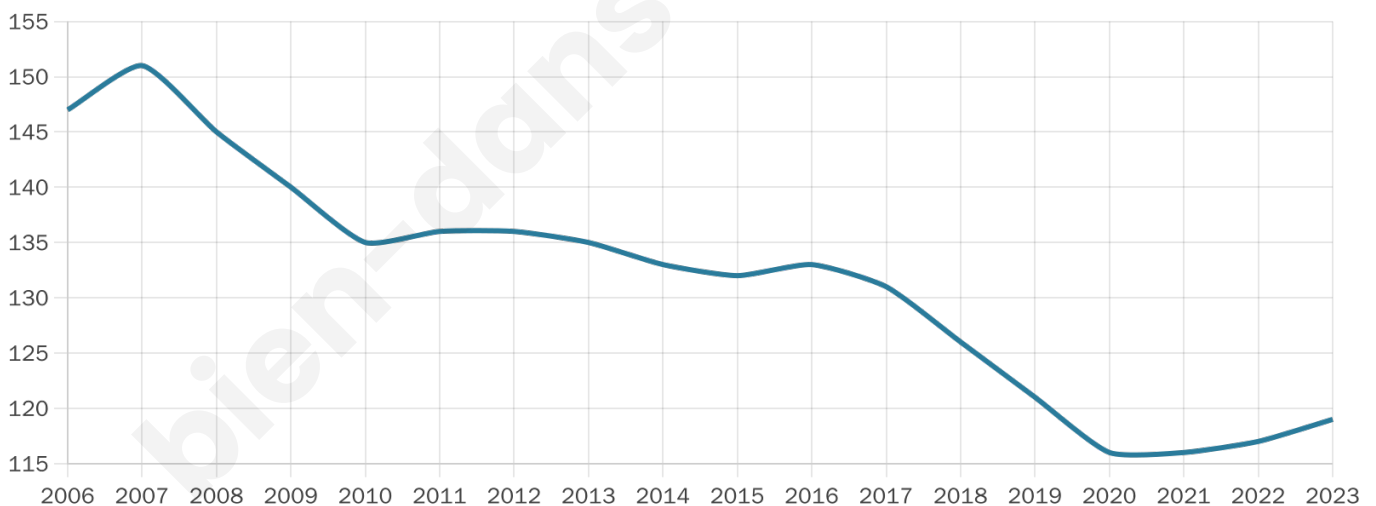

46 ans

Pop active

41.2%

Taux chômage

9.2%

Pop densité

30 h/km²

Revenu moyen

21 780 €/an

Evolution du nombre d'habitants

Sources : Institut national de la statistique et des études économiques (insee) selon Les dernières parutions officielles de 2024 portant sur les années 2020, 2021 et 2022.