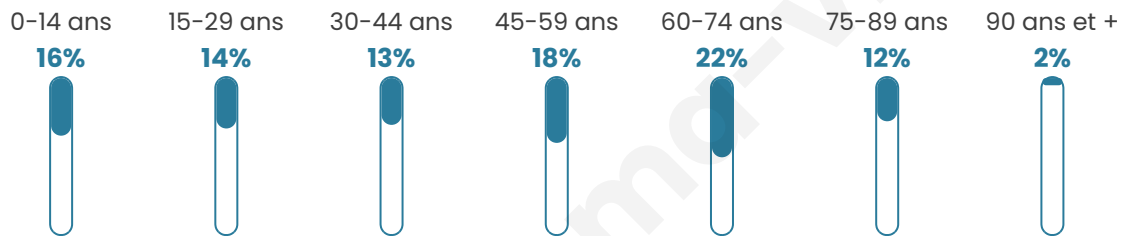

46 ans

Pop active

41.2%

Taux chômage

9.2%

Pop densité

30 h/km²

Revenu moyen

Tranche d'âge

Activité professionnelle

Niveau de diplôme

Composition des ménages

Profils électoraux

Premier tour

| | | |
|-------------------------------------------------------------------------------------|---------------------------|---------|
|  | Emmanuel MACRON | 37.14 % |
|  | Marine LE PEN | 35.71 % |
|  | Yannick JADOT | 5.71 % |
|  | Valérie PÉCRESE | 5.71 % |
|  | Jean LASSALLE | 4.29 % |
|  | Fabien ROUSSEL | 2.86 % |
|  | Éric ZEMMOUR | 2.86 % |
|  | Jean-Luc MÉLENCHON | 2.86 % |
|  | Anne HIDALGO | 1.43 % |
|  | Philippe POUTOU | 1.43 % |
|  | Nathalie ARTHAUD | 0.00 % |
|  | Nicolas DUPONT- AIGNAN | 0.00 % |