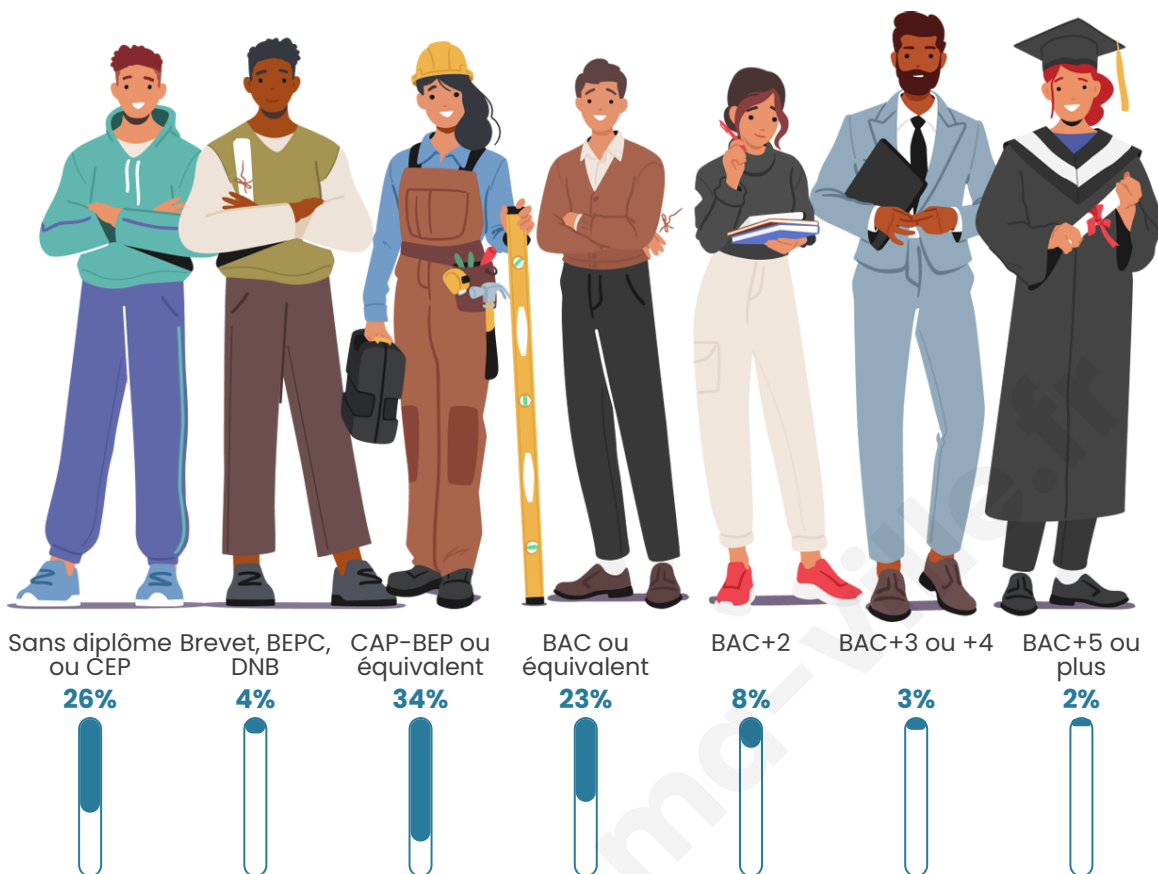

Tranche d'âge

Activité professionnelle

Niveau de diplôme

Composition des ménages

Profils électoraux

Premier tour

| | | |
|-------------------------------------------------------------------------------------|---------------------------|---------|
|  | Emmanuel MACRON | 37.14 % |
|  | Marine LE PEN | 35.71 % |
|  | Yannick JADOT | 5.71 % |
|  | Valérie PÉCRESE | 5.71 % |
|  | Jean LASSALLE | 4.29 % |
|  | Fabien ROUSSEL | 2.86 % |
|  | Éric ZEMMOUR | 2.86 % |
|  | Jean-Luc MÉLENCHON | 2.86 % |
|  | Anne HIDALGO | 1.43 % |
|  | Philippe POUTOU | 1.43 % |
|  | Nathalie ARTHAUD | 0.00 % |
|  | Nicolas DUPONT- AIGNAN | 0.00 % |