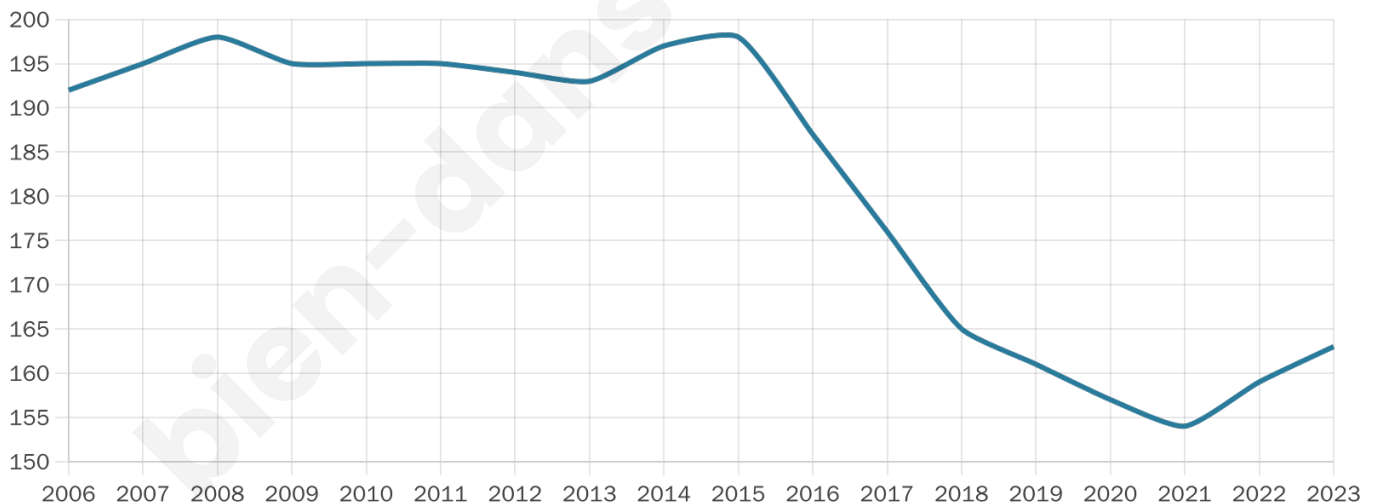

Version web

Ville de Margouët- Meymes

Présenté par

BIEN dans
ma **VILLE** 

Sommaire

Situation géographique	3
Statistiques sur la population	4
Evolution du nombre d'habitants	4
Tranche d'âge	5
0-14 ans	5
15-29 ans	5
30-44 ans	5
45-59 ans	5
60-74 ans	5
75-89 ans	5
90 ans et +	5
Activité professionnelle	5
Agriculteurs	5
Artisans, Commerçants	5
Cadres et sup.	5
Professions intermédiaires	5
Employé	5
Ouvrier	5
Retraité	5
Autres	5
Niveau de diplôme	6
Sans diplôme ou CEP	6
Brevet, BEPC, DNB	6
CAP-BEP ou équivalent	6
BAC ou équivalent	6
BAC+2	6
BAC+3 ou +4	6
BAC+5 ou plus	6
Composition des ménages	6
Couple sans enfant	6
Couple avec enfant(s)	6
Famille monoparentale	6
Colocation / Autre	6
Personnes seules	6
Profils électoraux	7
Premier tour	7
Sécurité	8
Evolution du nombre d'infractions	8
Pour comparer	9
Services à la population	10
Commerce	10
Éducation	10
Villes autour de Margouët-Meymes	11
Avis sur la ville de Margouët-Meymes	12
Moyenne par critère	12
Villes autour de Margouët-Meymes	12
Répartition des avis par note	12
Répartition des avis par note	12

54 ans

Pop active

40.5%

Taux chômage

5.7%

Pop densité

10 h/km²

Revenu moyen

20 740 €/an

Evolution du nombre d'habitants

Sources : Institut national de la statistique et des études économiques (insee) selon Les dernières parutions officielles de 2024 portant sur les années 2020, 2021 et 2022.