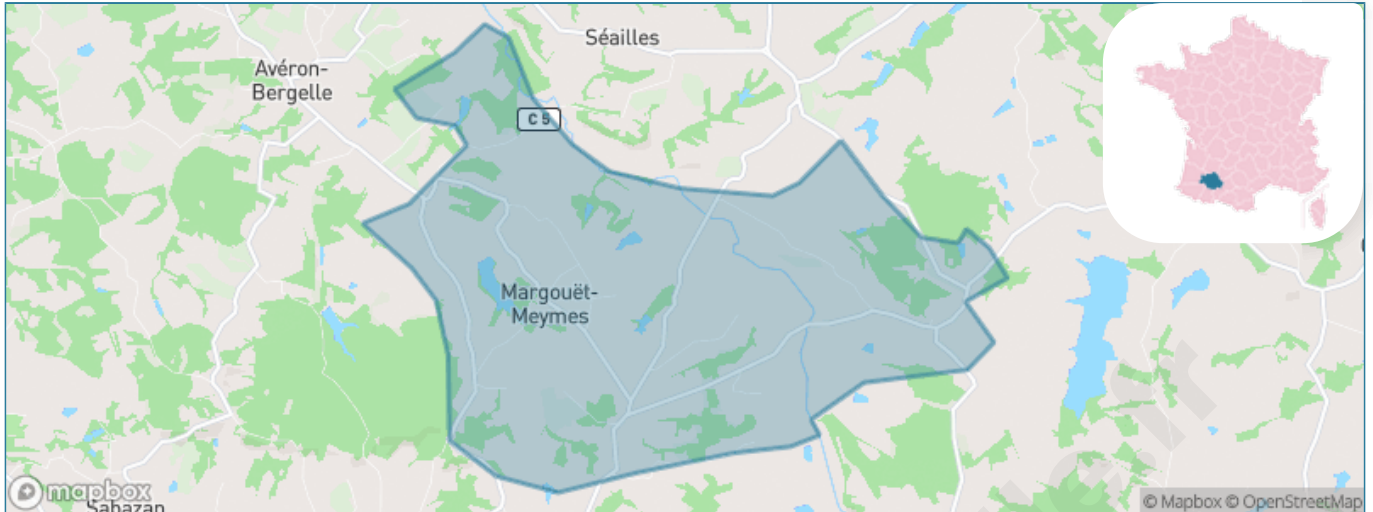

Version web

Ville de Margouët- Meymes

Présenté par

BIEN dans
ma **VILLE** 

Sommaire

Situation géographique	3
Statistiques sur la population	4
Evolution du nombre d'habitants	4
Tranche d'âge	5
0-14 ans	5
15-29 ans	5
30-44 ans	5
45-59 ans	5
60-74 ans	5
75-89 ans	5
90 ans et +	5
Activité professionnelle	5
Agriculteurs	5
Artisans, Commerçants	5
Cadres et sup.	5
Professions intermédiaires	5
Employé	5
Ouvrier	5
Retraité	5
Autres	5
Niveau de diplôme	6
Sans diplôme ou CEP	6
Brevet, BEPC, DNB	6
CAP-BEP ou équivalent	6
BAC ou équivalent	6
BAC+2	6
BAC+3 ou +4	6
BAC+5 ou plus	6
Composition des ménages	6
Couple sans enfant	6
Couple avec enfant(s)	6
Famille monoparentale	6
Colocation / Autre	6
Personnes seules	6
Profils électoraux	7
Premier tour	7
Sécurité	8
Evolution du nombre d'infractions	8
Pour comparer	9
Services à la population	10
Commerce	10
Éducation	10
Villes autour de Margouët-Meymes	11
Avis sur la ville de Margouët-Meymes	12
Moyenne par critère	12
Villes autour de Margouët-Meymes	12
Répartition des avis par note	12
Répartition des avis par note	12

Situation géographique

i Informations clés

- **Région** : Occitanie
- **Département** : Gers
- **Code postal** : 32290
- **Superficie** : 17 km²

Statistiques sur la population

Nombre d'habitants

163

Age moyen