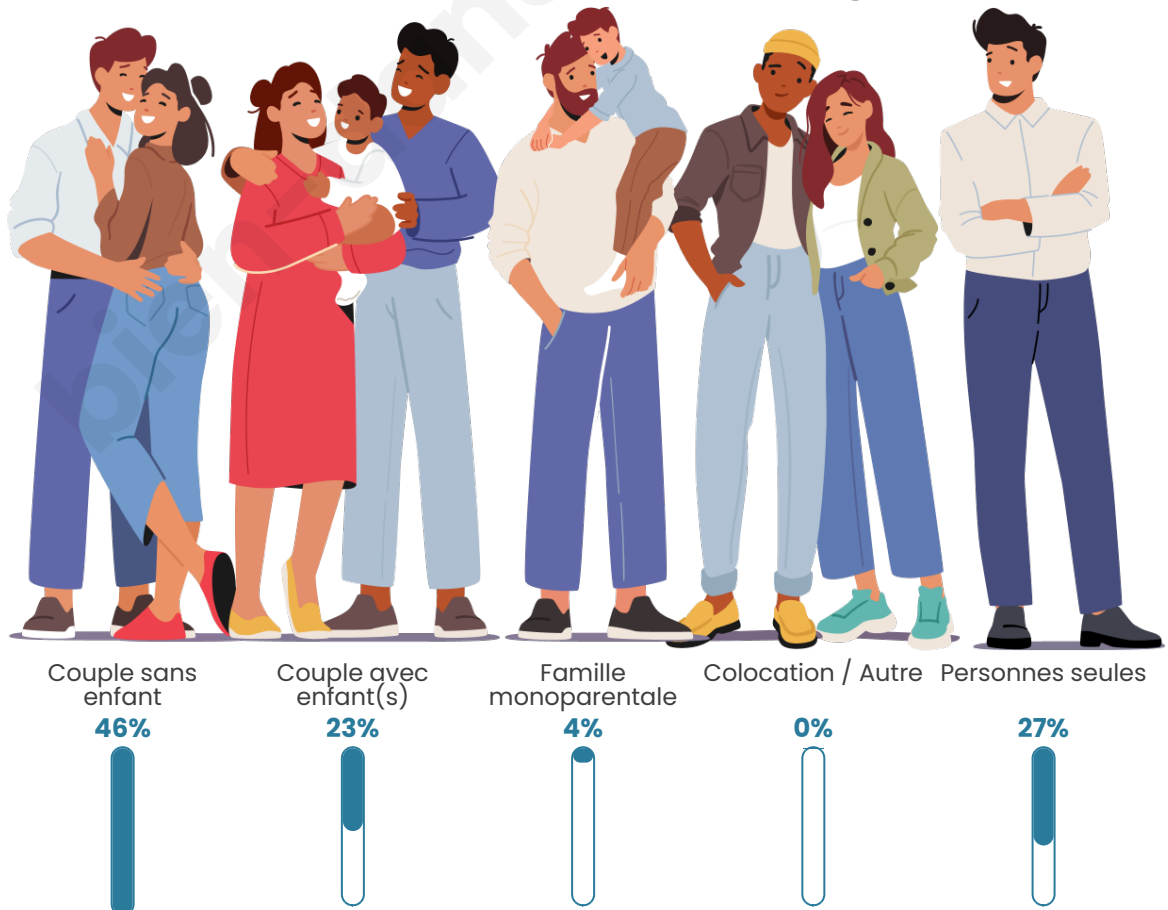

Tranche d'âge

Activité professionnelle

Niveau de diplôme

Composition des ménages

Profils électoraux

Premier tour

	Marine LE PEN	22.13 %
	Emmanuel MACRON	20.49 %
	Jean LASSALLE	18.03 %
	Jean-Luc MÉLENCHON	15.57 %
	Valérie PÉCRESSE	9.84 %
	Anne HIDALGO	4.10 %
	Fabien ROUSSEL	2.46 %
	Yannick JADOT	2.46 %
	Éric ZEMMOUR	1.64 %
	Nicolas DUPONT-AIGNAN	1.64 %
	Nathalie ARTHAUD	0.82 %
	Philippe POUTOU	0.82 %