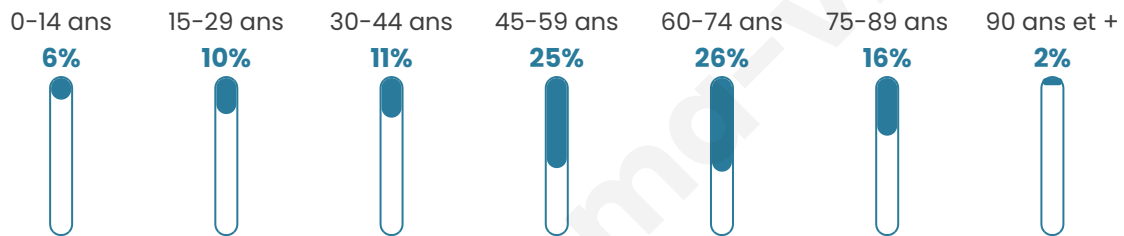

Version web

Ville de Margouët- Meymes

Présenté par

BIEN dans
ma **VILLE** 

Sommaire

Situation géographique	3
Statistiques sur la population	4
Evolution du nombre d'habitants	4
Tranche d'âge	5
0-14 ans	5
15-29 ans	5
30-44 ans	5
45-59 ans	5
60-74 ans	5
75-89 ans	5
90 ans et +	5
Activité professionnelle	5
Agriculteurs	5
Artisans, Commerçants	5
Cadres et sup.	5
Professions intermédiaires	5
Employé	5
Ouvrier	5
Retraité	5
Autres	5
Niveau de diplôme	6
Sans diplôme ou CEP	6
Brevet, BEPC, DNB	6
CAP-BEP ou équivalent	6
BAC ou équivalent	6
BAC+2	6
BAC+3 ou +4	6
BAC+5 ou plus	6
Composition des ménages	6
Couple sans enfant	6
Couple avec enfant(s)	6
Famille monoparentale	6
Colocation / Autre	6
Personnes seules	6
Profils électoraux	7
Premier tour	7
Sécurité	8
Evolution du nombre d'infractions	8
Pour comparer	9
Services à la population	10
Commerce	10
Éducation	10
Villes autour de Margouët-Meymes	11
Avis sur la ville de Margouët-Meymes	12
Moyenne par critère	12
Villes autour de Margouët-Meymes	12
Répartition des avis par note	12
Répartition des avis par note	12

54 ans

Pop active

40.5%

Taux chômage

5.7%

Pop densité

10 h/km²

Revenu moyen

Tranche d'âge

Activité professionnelle

Niveau de diplôme

Composition des ménages

Profils électoraux

Premier tour

	Marine LE PEN	22.13 %
	Emmanuel MACRON	20.49 %
	Jean LASSALLE	18.03 %
	Jean-Luc MÉLENCHON	15.57 %
	Valérie PÉCRESSE	9.84 %
	Anne HIDALGO	4.10 %
	Fabien ROUSSEL	2.46 %
	Yannick JADOT	2.46 %
	Éric ZEMMOUR	1.64 %
	Nicolas DUPONT-AIGNAN	1.64 %
	Nathalie ARTHAUD	0.82 %
	Philippe POUTOU	0.82 %