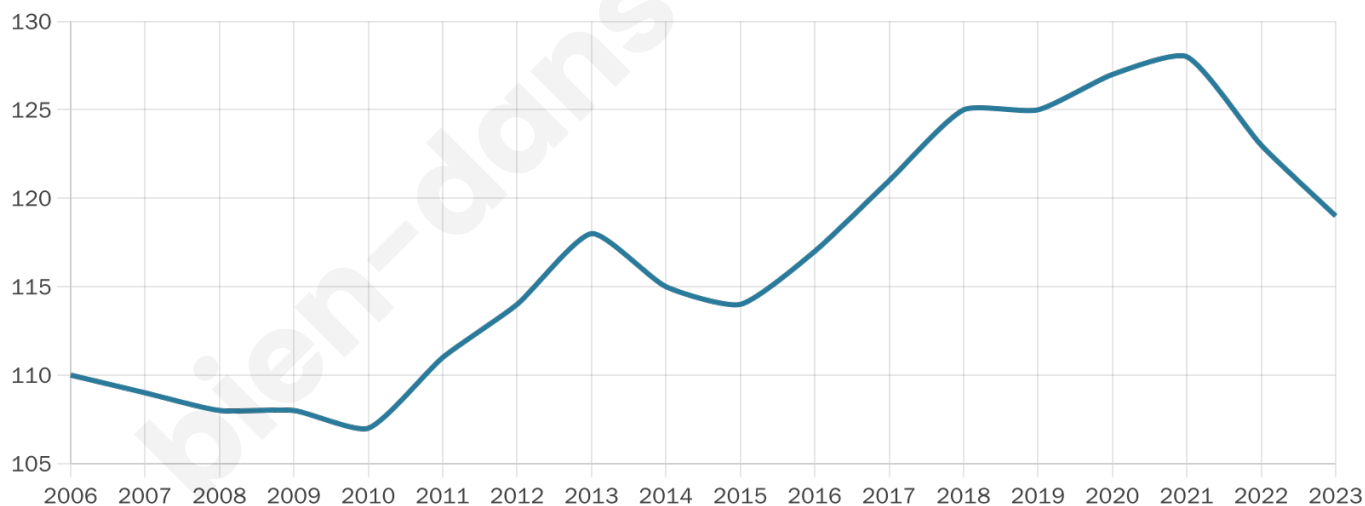

# Statistiques sur la population

Nombre d'habitants

**119**

Age moyen

**40 ans**

Pop active

**60.5%**

Taux chômage

**8.3%**

Pop densité

**12 h/km<sup>2</sup>**

Revenu moyen

**21 380 €/an**

## Evolution du nombre d'habitants

Sources : Institut national de la statistique et des études économiques (insee) selon Les dernières parutions officielles de 2024 portant sur les années 2020, 2021 et 2022.