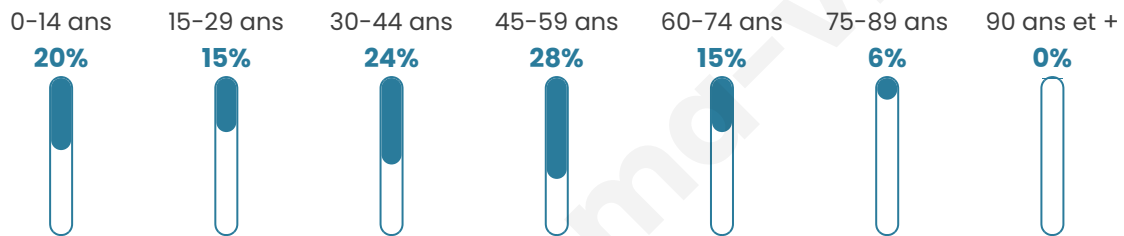

# Statistiques sur la population

Nombre d'habitants

**119**

Age moyen

**40 ans**

Pop active

**60.5%**

Taux chômage

**8.3%**

Pop densité

**12 h/km<sup>2</sup>**

Revenu moyen

**21 380 €/an**

## Evolution du nombre d'habitants

Sources : Institut national de la statistique et des études économiques (insee) selon Les dernières parutions officielles de 2024 portant sur les années 2020, 2021 et 2022.

## Tranche d'âge