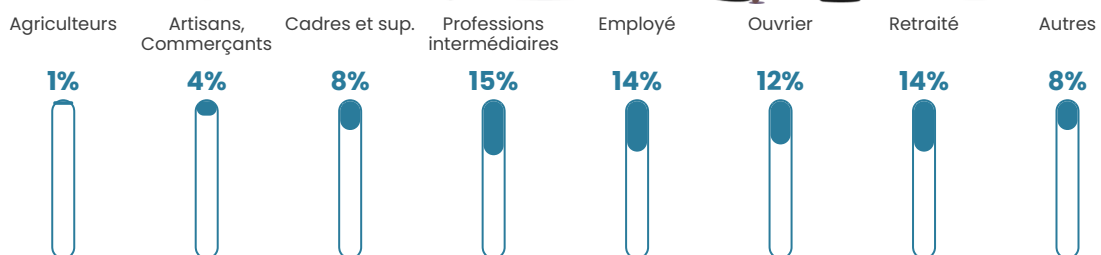

6.3%

Pop densité

325 h/km²

Revenu moyen

32 410 €/an

Evolution du nombre d'habitants

Sources : Institut national de la statistique et des études économiques (insee) selon Les dernières parutions officielles de 2024 portant sur les années 2020, 2021 et 2022.

Tranche d'âge

Activité professionnelle

Niveau de diplôme

Composition des ménages

Profils électoraux

Premier tour

	Emmanuel MACRON	31.32 %
	Marine LE PEN	22.82 %
	Jean-Luc MÉLENCHON	17.67 %
	Éric ZEMMOUR	7.90 %
	Yannick JADOT	6.34 %
	Nicolas DUPONT- AIGNAN	3.58 %
	Valérie PÉCRESE	3.50 %
	Jean LASSALLE	3.21 %
	Fabien ROUSSEL	1.79 %
	Anne HIDALGO	1.12 %
	Philippe POUTOU	0.60 %
	Nathalie ARTHAUD	0.15 %