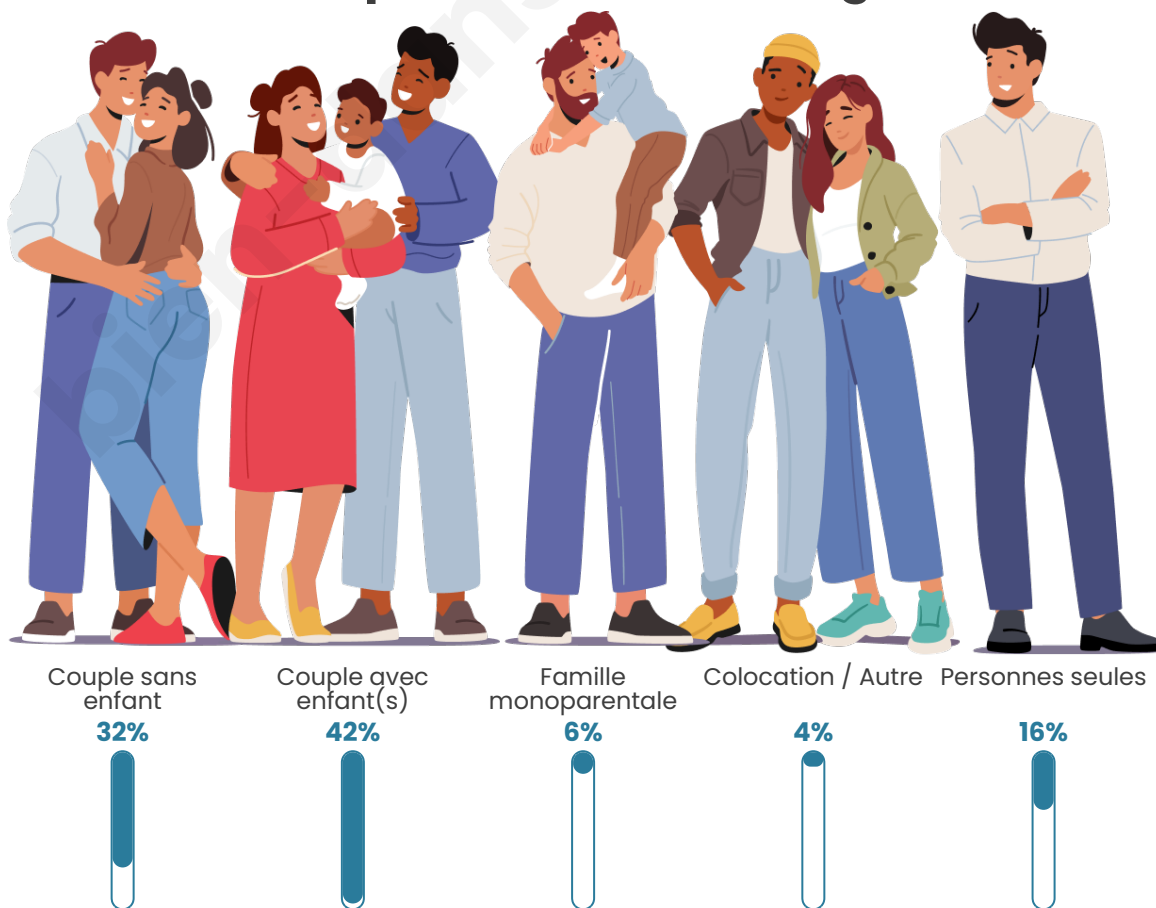

Tranche d'âge

Activité professionnelle

Niveau de diplôme

Composition des ménages

Profils électoraux

Premier tour

	Emmanuel MACRON	31.32 %
	Marine LE PEN	22.82 %
	Jean-Luc MÉLENCHON	17.67 %
	Éric ZEMMOUR	7.90 %
	Yannick JADOT	6.34 %
	Nicolas DUPONT- AIGNAN	3.58 %
	Valérie PÉCRESE	3.50 %
	Jean LASSALLE	3.21 %
	Fabien ROUSSEL	1.79 %
	Anne HIDALGO	1.12 %
	Philippe POUTOU	0.60 %
	Nathalie ARTHAUD	0.15 %