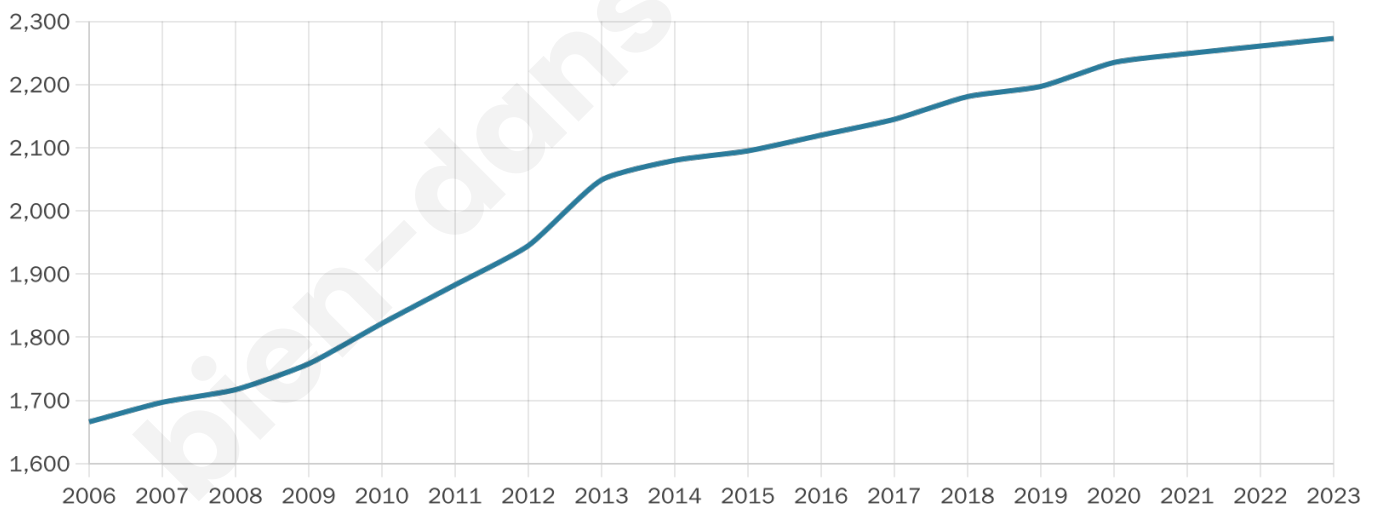

Statistiques sur la population

Nombre d'habitants

2 273

Age moyen

39 ans

Pop active

52.6%

Taux chômage

6.3%

Pop densité

325 h/km²

Revenu moyen

32 410 €/an

Evolution du nombre d'habitants

Sources : Institut national de la statistique et des études économiques (insee) selon Les dernières parutions officielles de 2024 portant sur les années 2020, 2021 et 2022.

Tranche d'âge

Activité professionnelle

Niveau de diplôme

Composition des ménages

Profils électoraux

Premier tour

	Emmanuel MACRON	31.32 %
	Marine LE PEN	22.82 %
	Jean-Luc MÉLENCHON	17.67 %
	Éric ZEMMOUR	7.90 %
	Yannick JADOT	6.34 %
	Nicolas DUPONT- AIGNAN	3.58 %
	Valérie PÉCRESE	3.50 %
	Jean LASSALLE	3.21 %
	Fabien ROUSSEL	1.79 %
	Anne HIDALGO	1.12 %
	Philippe POUTOU	0.60 %
	Nathalie ARTHAUD	0.15 %