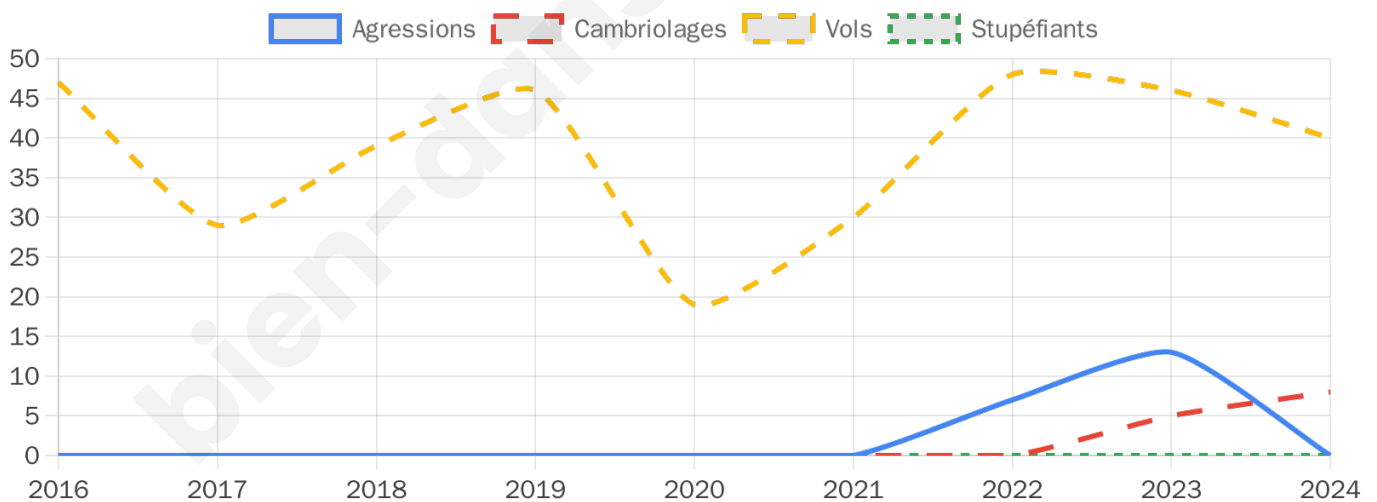

1 681 inscrits

Participation : 81.32%

Votes blancs : 1.68%

Votes nuls : 0.22%

Second tour

	Emmanuel MACRON	58,88 %
	Marine LE PEN	41,12 %

1 682 inscrits

Participation : 79.25%

Votes blancs : 6.3%

Votes nuls : 1.2%

Sécurité

Agressions physiques / sexuelles

0

Cambriolages

8

Vols / dégradations

40

Stupéfiants

0

Evolution du nombre d'infractions

Pour comparer

(en proportion du nombre d'habitants)

Sources : Bases statistiques communale, départementale et régionale de la délinquance enregistrée par la police et la gendarmerie nationales selon les dernières parutions officielles de 2025 portant sur l'année 2024 ([data.gouv](https://data.gouv.fr)).