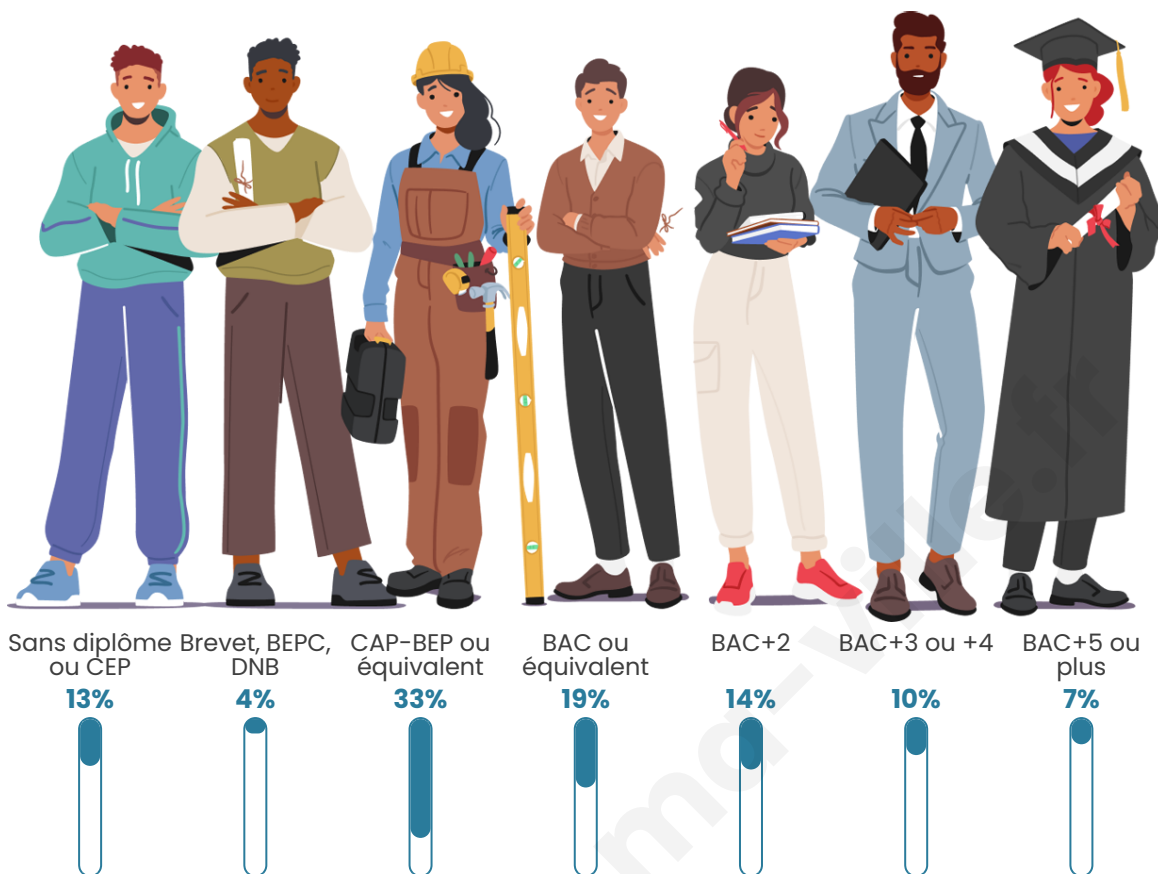

Statistiques sur la population

Nombre d'habitants

2 273

Age moyen

39 ans

Pop active

52.6%

Taux chômage

6.3%

Pop densité

325 h/km²

Revenu moyen

32 410 €/an

Evolution du nombre d'habitants

Sources : Institut national de la statistique et des études économiques (insee) selon Les dernières parutions officielles de 2024 portant sur les années 2020, 2021 et 2022.

Tranche d'âge

Activité professionnelle

Niveau de diplôme

Composition des ménages

Profils électoraux

Premier tour

	Emmanuel MACRON	31.32 %
	Marine LE PEN	22.82 %
	Jean-Luc MÉLENCHON	17.67 %
	Éric ZEMMOUR	7.90 %
	Yannick JADOT	6.34 %
	Nicolas DUPONT- AIGNAN	3.58 %
	Valérie PÉCRESE	3.50 %
	Jean LASSALLE	3.21 %
	Fabien ROUSSEL	1.79 %
	Anne HIDALGO	1.12 %
	Philippe POUTOU	0.60 %
	Nathalie ARTHAUD	0.15 %