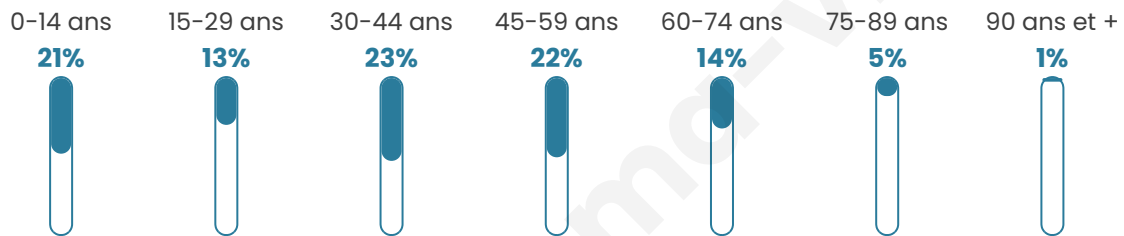

Statistiques sur la population

Nombre d'habitants

2 273

Age moyen

39 ans

Pop active

52.6%

Taux chômage

6.3%

Pop densité

325 h/km²

Revenu moyen

32 410 €/an

Evolution du nombre d'habitants

Sources : Institut national de la statistique et des études économiques (insee) selon Les dernières parutions officielles de 2024 portant sur les années 2020, 2021 et 2022.

Tranche d'âge

Activité professionnelle

Niveau de diplôme

Composition des ménages

Profils électoraux

Premier tour

	Emmanuel MACRON	31.32 %
	Marine LE PEN	22.82 %
	Jean-Luc MÉLENCHON	17.67 %
	Éric ZEMMOUR	7.90 %
	Yannick JADOT	6.34 %
	Nicolas DUPONT- AIGNAN	3.58 %
	Valérie PÉCRESE	3.50 %
	Jean LASSALLE	3.21 %
	Fabien ROUSSEL	1.79 %
	Anne HIDALGO	1.12 %
	Philippe POUTOU	0.60 %
	Nathalie ARTHAUD	0.15 %

1 681 inscrits

Participation : 81.32%

Votes blancs : 1.68%

Votes nuls : 0.22%

Second tour

	Emmanuel MACRON	58,88 %
	Marine LE PEN	41,12 %

1 682 inscrits

Participation : 79.25%