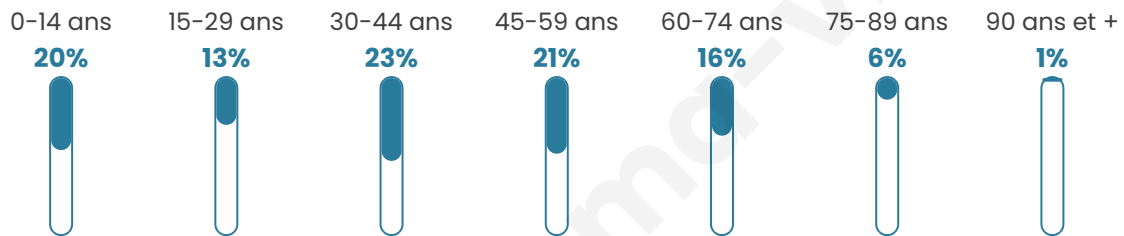

# Statistiques sur la population

Nombre d'habitants

**2 845**

Age moyen

**40 ans**

Pop active

**51.4%**

Taux chômage

**6.4%**

Pop densité

**135 h/km<sup>2</sup>**

Revenu moyen

**23 770 €/an**

## Evolution du nombre d'habitants

Sources : Institut national de la statistique et des études économiques (insee) selon Les dernières parutions officielles de 2024 portant sur les années 2020, 2021 et 2022.

## Tranche d'âge