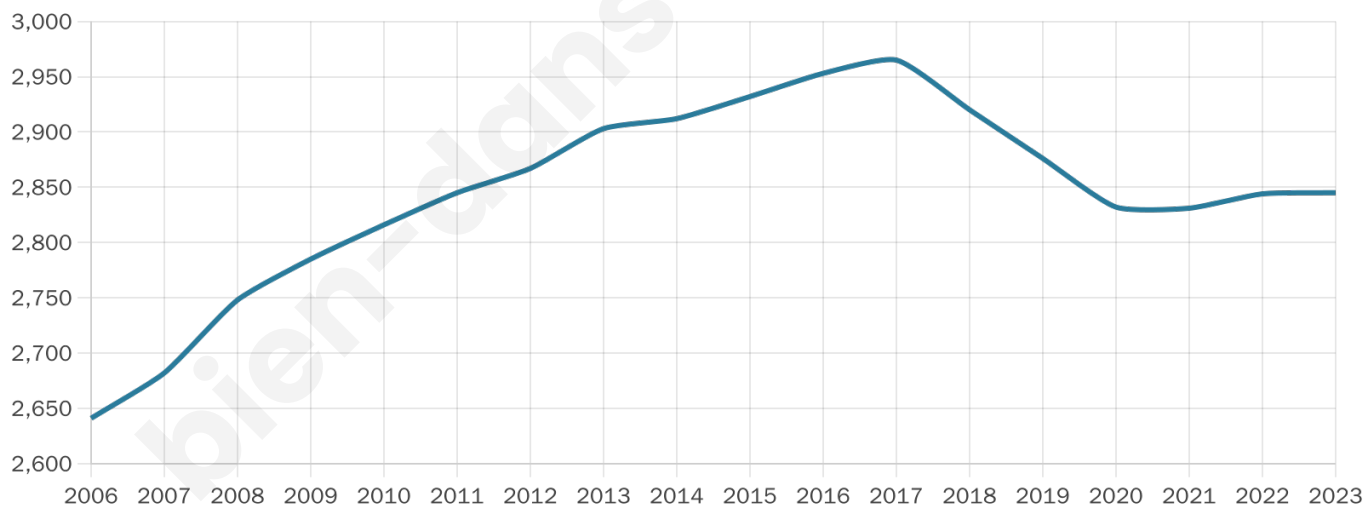

# Statistiques sur la population

Nombre d'habitants

**2 845**

Age moyen

**40 ans**

Pop active

**51.4%**

Taux chômage

**6.4%**

Pop densité

**135 h/km<sup>2</sup>**

Revenu moyen

**23 770 €/an**

## Evolution du nombre d'habitants

Sources : Institut national de la statistique et des études économiques (insee) selon Les dernières parutions officielles de 2024 portant sur les années 2020, 2021 et 2022.