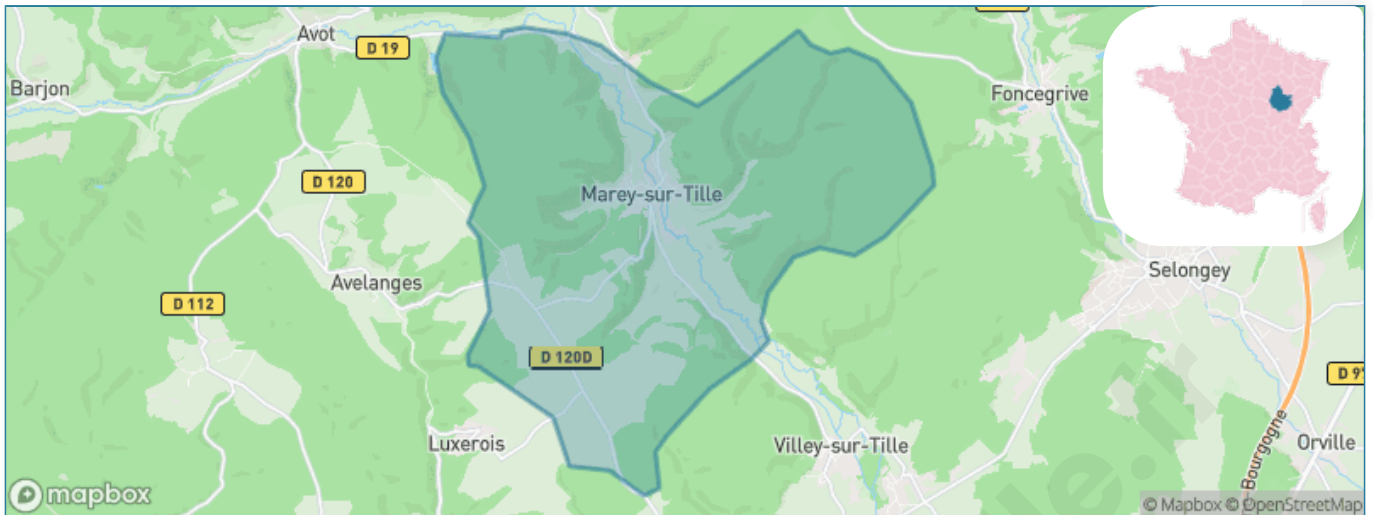

Version web

Ville de Marey-sur-Tille

Présenté par

Sommaire

Situation géographique	3
Statistiques sur la population	4
Evolution du nombre d'habitants	4
Tranche d'âge	5
0-14 ans	5
15-29 ans	5
30-44 ans	5
45-59 ans	5
60-74 ans	5
75-89 ans	5
90 ans et +	5
Activité professionnelle	5
Agriculteurs	5
Artisans, Commerçants	5
Cadres et sup.	5
Professions intermédiaires	5
Employé	5
Ouvrier	5
Retraité	5
Autres	5
Niveau de diplôme	6
Sans diplôme ou CEP	6
Brevet, BEPC, DNB	6
CAP-BEP ou équivalent	6
BAC ou équivalent	6
BAC+2	6
BAC+3 ou +4	6
BAC+5 ou plus	6
Composition des ménages	6
Couple sans enfant	6
Couple avec enfant(s)	6
Famille monoparentale	6
Colocation / Autre	6
Personnes seules	6
Profils électoraux	7
Premier tour	7
Sécurité	8
Evolution du nombre d'infractions	8
Pour comparer	9
Services à la population	10
Commerce	10
Éducation	10
Villes autour de Marey-sur-Tille	11

Situation géographique

i Informations clés

- **Région** : Bourgogne-Franche-Comté
- **Département** : Côte-d'or
- **Code postal** : 21120
- **Superficie** : 30 km²

RÉGION
BOURGOGNE
FRANCHE
COMTE

Côte
d'Or
LE DÉPARTEMENT