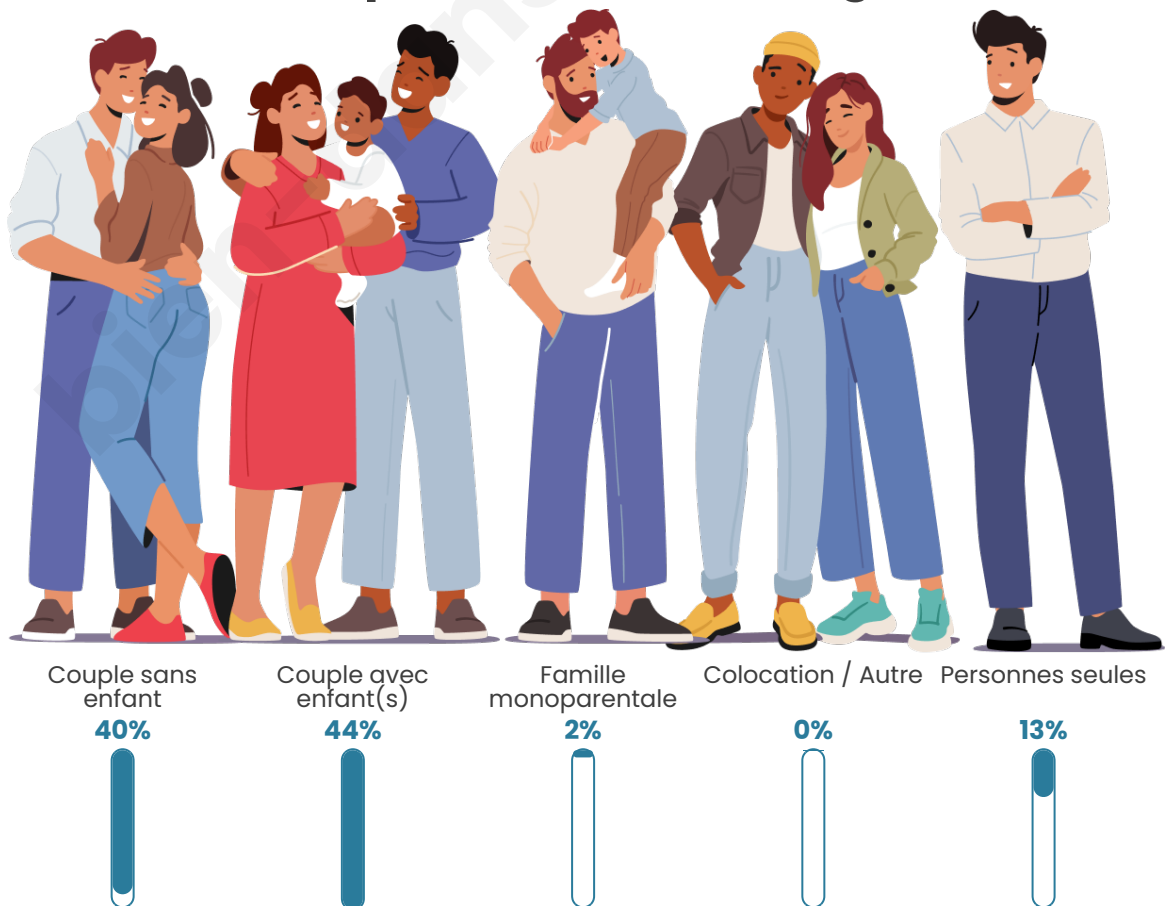

Tranche d'âge

Activité professionnelle

Niveau de diplôme

Composition des ménages

Profils électoraux

Premier tour

	Marine LE PEN	29.03 %
	Emmanuel MACRON	21.20 %
	Jean-Luc MÉLENCHON	19.35 %
	Fabien ROUSSEL	7.83 %
	Valérie PÉCRESSE	6.91 %
	Éric ZEMMOUR	5.07 %
	Yannick JADOT	2.76 %
	Nicolas DUPONT-AIGNAN	2.76 %
	Jean LASSALLE	2.30 %
	Anne HIDALGO	1.84 %
	Nathalie ARTHAUD	0.46 %
	Philippe POUTOU	0.46 %