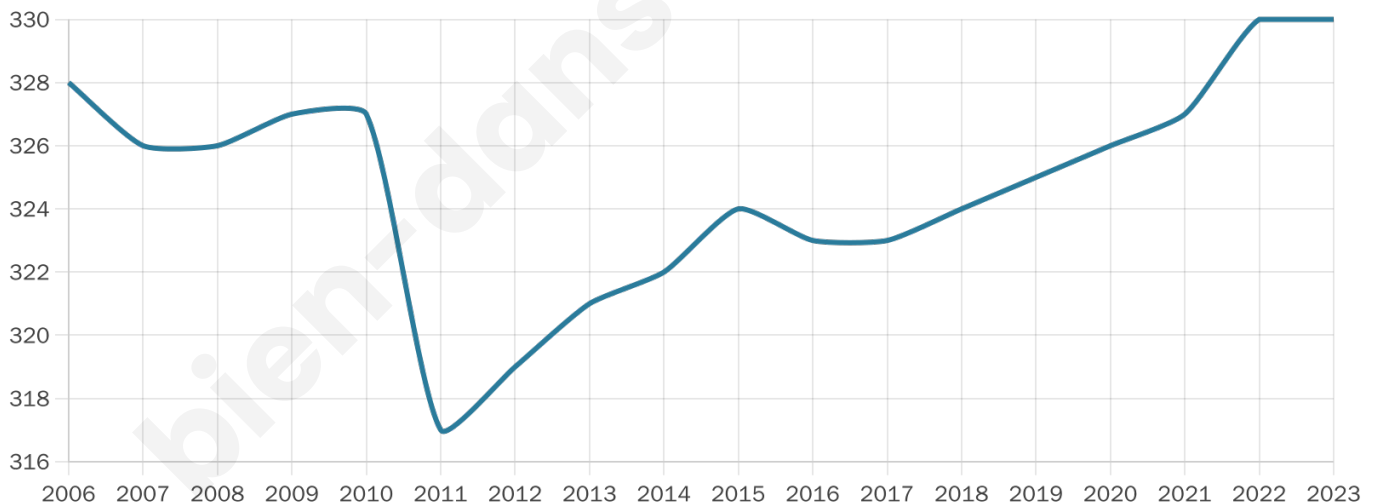

Statistiques sur la population

Nombre d'habitants

330

Age moyen

43 ans

Pop active

44.5%

Taux chômage

2.1%

Pop densité

11 h/km²

Revenu moyen

23 910 €/an

Evolution du nombre d'habitants

Sources : Institut national de la statistique et des études économiques (insee) selon Les dernières parutions officielles de 2024 portant sur les années 2020, 2021 et 2022.

Tranche d'âge

Activité professionnelle

Niveau de diplôme

Composition des ménages

Profils électoraux

Premier tour

	Marine LE PEN	29.03 %
	Emmanuel MACRON	21.20 %
	Jean-Luc MÉLENCHON	19.35 %
	Fabien ROUSSEL	7.83 %
	Valérie PÉCRESSE	6.91 %
	Éric ZEMMOUR	5.07 %
	Yannick JADOT	2.76 %
	Nicolas DUPONT-AIGNAN	2.76 %
	Jean LASSALLE	2.30 %
	Anne HIDALGO	1.84 %
	Nathalie ARTHAUD	0.46 %
	Philippe POUTOU	0.46 %