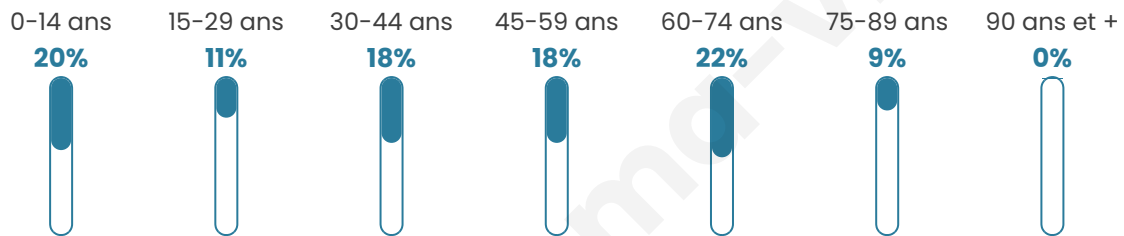

Statistiques sur la population

Nombre d'habitants

330

Age moyen

43 ans

Pop active

44.5%

Taux chômage

2.1%

Pop densité

11 h/km²

Revenu moyen

23 910 €/an

Evolution du nombre d'habitants

Sources : Institut national de la statistique et des études économiques (insee) selon Les dernières parutions officielles de 2024 portant sur les années 2020, 2021 et 2022.

Tranche d'âge

Activité professionnelle

Niveau de diplôme

Composition des ménages

Profils électoraux

Premier tour

	Marine LE PEN	29.03 %
	Emmanuel MACRON	21.20 %
	Jean-Luc MÉLENCHON	19.35 %
	Fabien ROUSSEL	7.83 %
	Valérie PÉCRESSE	6.91 %
	Éric ZEMMOUR	5.07 %
	Yannick JADOT	2.76 %
	Nicolas DUPONT-AIGNAN	2.76 %
	Jean LASSALLE	2.30 %
	Anne HIDALGO	1.84 %
	Nathalie ARTHAUD	0.46 %
	Philippe POUTOU	0.46 %