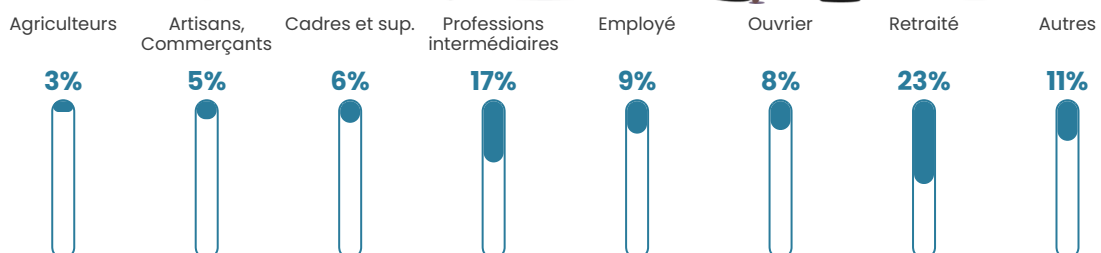

2.1%

Pop densité

11 h/km²

Revenu moyen

23 910 €/an

Evolution du nombre d'habitants

Sources : Institut national de la statistique et des études économiques (insee) selon Les dernières parutions officielles de 2024 portant sur les années 2020, 2021 et 2022.

Tranche d'âge

Activité professionnelle

Niveau de diplôme

Composition des ménages

Profils électoraux

Premier tour

	Marine LE PEN	29.03 %
	Emmanuel MACRON	21.20 %
	Jean-Luc MÉLENCHON	19.35 %
	Fabien ROUSSEL	7.83 %
	Valérie PÉCRESSE	6.91 %
	Éric ZEMMOUR	5.07 %
	Yannick JADOT	2.76 %
	Nicolas DUPONT-AIGNAN	2.76 %
	Jean LASSALLE	2.30 %
	Anne HIDALGO	1.84 %
	Nathalie ARTHAUD	0.46 %
	Philippe POUTOU	0.46 %