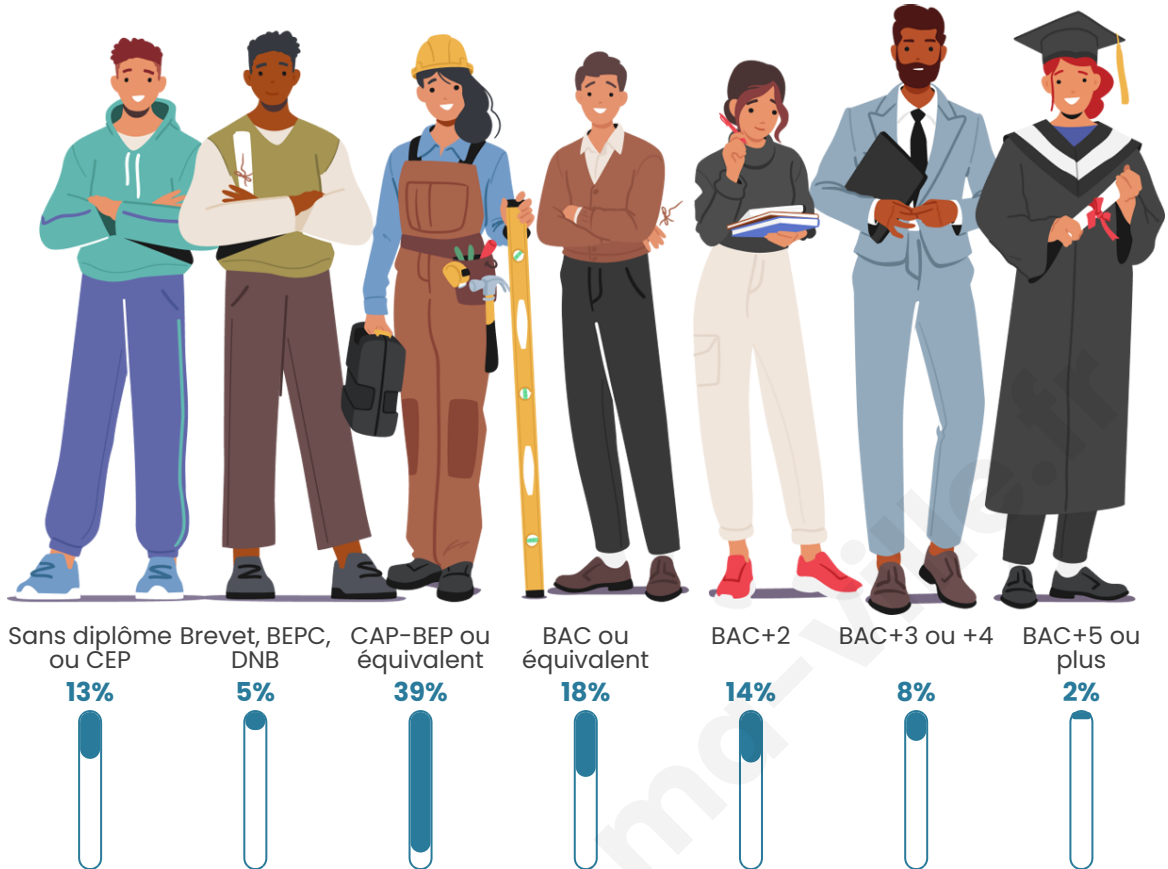

Statistiques sur la population

Nombre d'habitants

330

Age moyen

43 ans

Pop active

44.5%

Taux chômage

Tranche d'âge

Activité professionnelle

Niveau de diplôme

Composition des ménages

Profils électoraux

Premier tour

	Marine LE PEN	29.03 %
	Emmanuel MACRON	21.20 %
	Jean-Luc MÉLENCHON	19.35 %
	Fabien ROUSSEL	7.83 %
	Valérie PÉCRESSE	6.91 %
	Éric ZEMMOUR	5.07 %
	Yannick JADOT	2.76 %
	Nicolas DUPONT-AIGNAN	2.76 %
	Jean LASSALLE	2.30 %
	Anne HIDALGO	1.84 %
	Nathalie ARTHAUD	0.46 %
	Philippe POUTOU	0.46 %