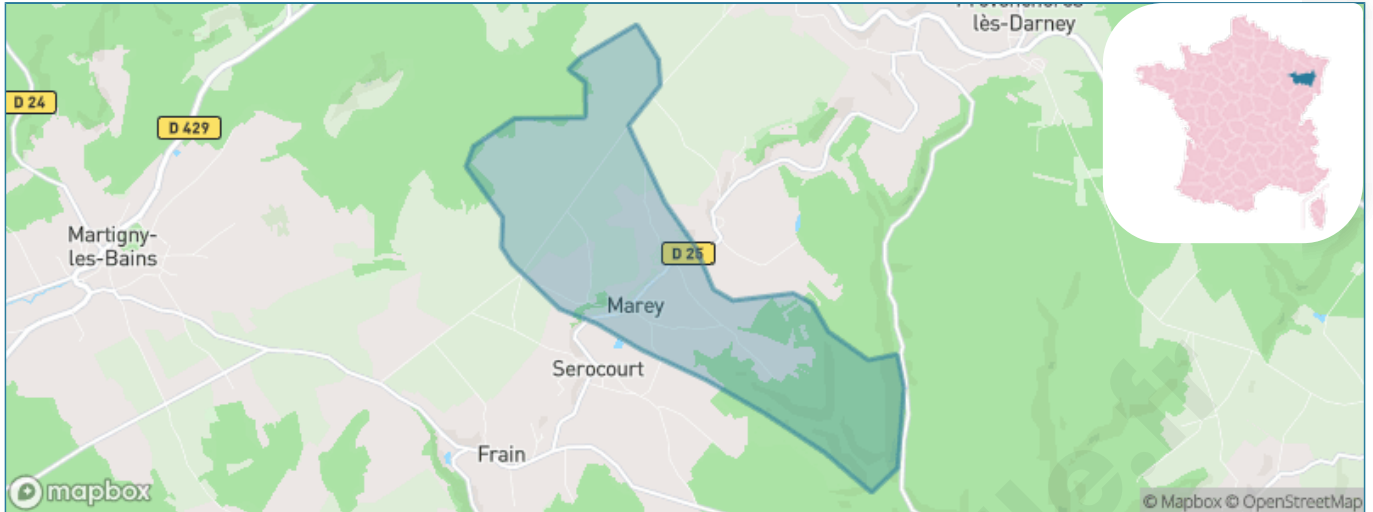

Version web

Ville de Marey

Présenté par

BIEN dans
ma **VILLE** 

Sommaire

Situation géographique	3
Statistiques sur la population	4
Evolution du nombre d'habitants	4
Tranche d'âge	5
<i>0-14 ans</i>	5
<i>15-29 ans</i>	5
<i>30-44 ans</i>	5
<i>45-59 ans</i>	5
<i>60-74 ans</i>	5
<i>75-89 ans</i>	5
<i>90 ans et +</i>	5
Activité professionnelle	5
<i>Agriculteurs</i>	5
<i>Artisans, Commerçants</i>	5
<i>Cadres et sup.</i>	5
<i>Professions intermédiaires</i>	5
<i>Employé</i>	5
<i>Ouvrier</i>	5
<i>Retraité</i>	5
<i>Autres</i>	5
Niveau de diplôme	6
<i>Sans diplôme ou CEP</i>	6
<i>Brevet, BEPC, DNB</i>	6
<i>CAP-BEP ou équivalent</i>	6
<i>BAC ou équivalent</i>	6
<i>BAC+2</i>	6
<i>BAC+3 ou +4</i>	6
<i>BAC+5 ou plus</i>	6
Composition des ménages	6
<i>Couple sans enfant</i>	6
<i>Couple avec enfant(s)</i>	6
<i>Famille monoparentale</i>	6
<i>Colocation / Autre</i>	6
<i>Personnes seules</i>	6
Profils électoraux	7
<i>Premier tour</i>	7
Sécurité	9
<i>Evolution du nombre d'infractions</i>	9
<i>Pour comparer</i>	10
Services à la population	11
<i>Commerce</i>	11
<i>Éducation</i>	11
<i>Villes autour de Marey</i>	13

Situation géographique

i Informations clés

- **Région** : Grand Est
- **Département** : Vosges
- **Code postal** : 88320
- **Superficie** : 7 km²

Statistiques sur la population

Nombre d'habitants

72

Age moyen