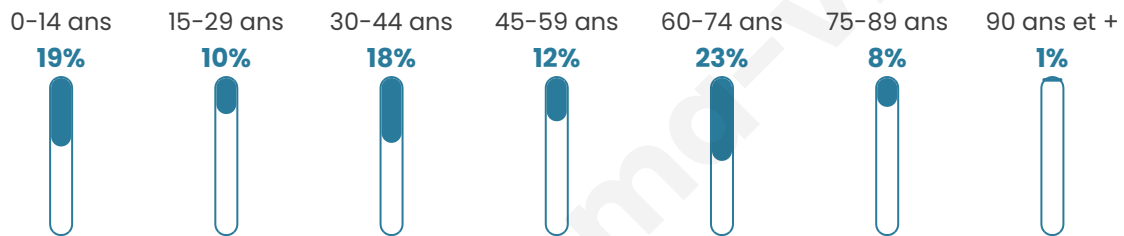

Version web

Ville de Marey

Présenté par

BIEN dans
ma **VILLE** 

Sommaire

Situation géographique	3
Statistiques sur la population	4
Evolution du nombre d'habitants	4
Tranche d'âge	5
<i>0-14 ans</i>	5
<i>15-29 ans</i>	5
<i>30-44 ans</i>	5
<i>45-59 ans</i>	5
<i>60-74 ans</i>	5
<i>75-89 ans</i>	5
<i>90 ans et +</i>	5
Activité professionnelle	5
<i>Agriculteurs</i>	5
<i>Artisans, Commerçants</i>	5
<i>Cadres et sup.</i>	5
<i>Professions intermédiaires</i>	5
<i>Employé</i>	5
<i>Ouvrier</i>	5
<i>Retraité</i>	5
<i>Autres</i>	5
Niveau de diplôme	6
<i>Sans diplôme ou CEP</i>	6
<i>Brevet, BEPC, DNB</i>	6
<i>CAP-BEP ou équivalent</i>	6
<i>BAC ou équivalent</i>	6
<i>BAC+2</i>	6
<i>BAC+3 ou +4</i>	6
<i>BAC+5 ou plus</i>	6
Composition des ménages	6
<i>Couple sans enfant</i>	6
<i>Couple avec enfant(s)</i>	6
<i>Famille monoparentale</i>	6
<i>Colocation / Autre</i>	6
<i>Personnes seules</i>	6
Profils électoraux	7
<i>Premier tour</i>	7
Sécurité	9
<i>Evolution du nombre d'infractions</i>	9
<i>Pour comparer</i>	10
Services à la population	11
<i>Commerce</i>	11
<i>Éducation</i>	11
<i>Villes autour de Marey</i>	13

43 ans

Pop active

33.3%

Taux chômage

2.9%

Pop densité

10 h/km²

Revenu moyen

NC

Evolution du nombre d'habitants

Sources : Institut national de la statistique et des études économiques (insee) selon Les dernières parutions officielles de 2024 portant sur les années 2020, 2021 et 2022.

Tranche d'âge

Activité professionnelle

Niveau de diplôme

Composition des ménages

Profils électoraux

Premier tour

	Marine LE PEN	41.07 %
	Emmanuel MACRON	16.07 %
	Valérie PÉCRESSE	14.29 %
	Nicolas DUPONT-AIGNAN	10.71 %
	Jean-Luc MÉLENCHON	7.14 %
	Éric ZEMMOUR	3.57 %
	Nathalie ARTHAUD	1.79 %
	Jean LASSALLE	1.79 %
	Anne HIDALGO	1.79 %
	Yannick JADOT	1.79 %
	Fabien ROUSSEL	0.00 %
	Philippe POUTOU	0.00 %