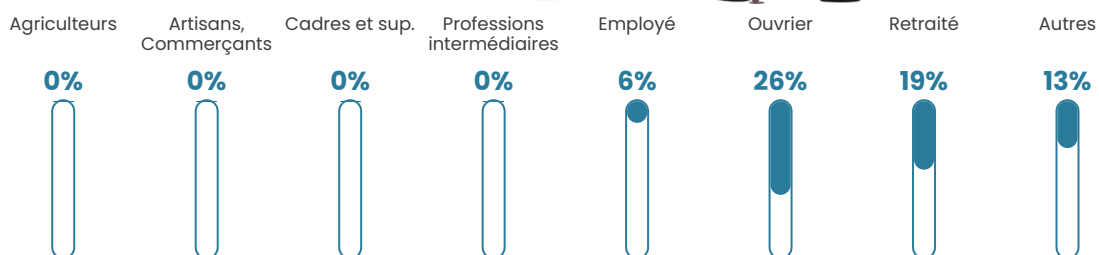

NC

Evolution du nombre d'habitants

Sources : Institut national de la statistique et des études économiques (insee) selon Les dernières parutions officielles de 2024 portant sur les années 2020, 2021 et 2022.

Tranche d'âge

Activité professionnelle

Niveau de diplôme

Composition des ménages

Profils électoraux

Premier tour

	Marine LE PEN	41.07 %
	Emmanuel MACRON	16.07 %
	Valérie PÉCRESSE	14.29 %
	Nicolas DUPONT-AIGNAN	10.71 %
	Jean-Luc MÉLENCHON	7.14 %
	Éric ZEMMOUR	3.57 %
	Nathalie ARTHAUD	1.79 %
	Jean LASSALLE	1.79 %
	Anne HIDALGO	1.79 %
	Yannick JADOT	1.79 %
	Fabien ROUSSEL	0.00 %
	Philippe POUTOU	0.00 %