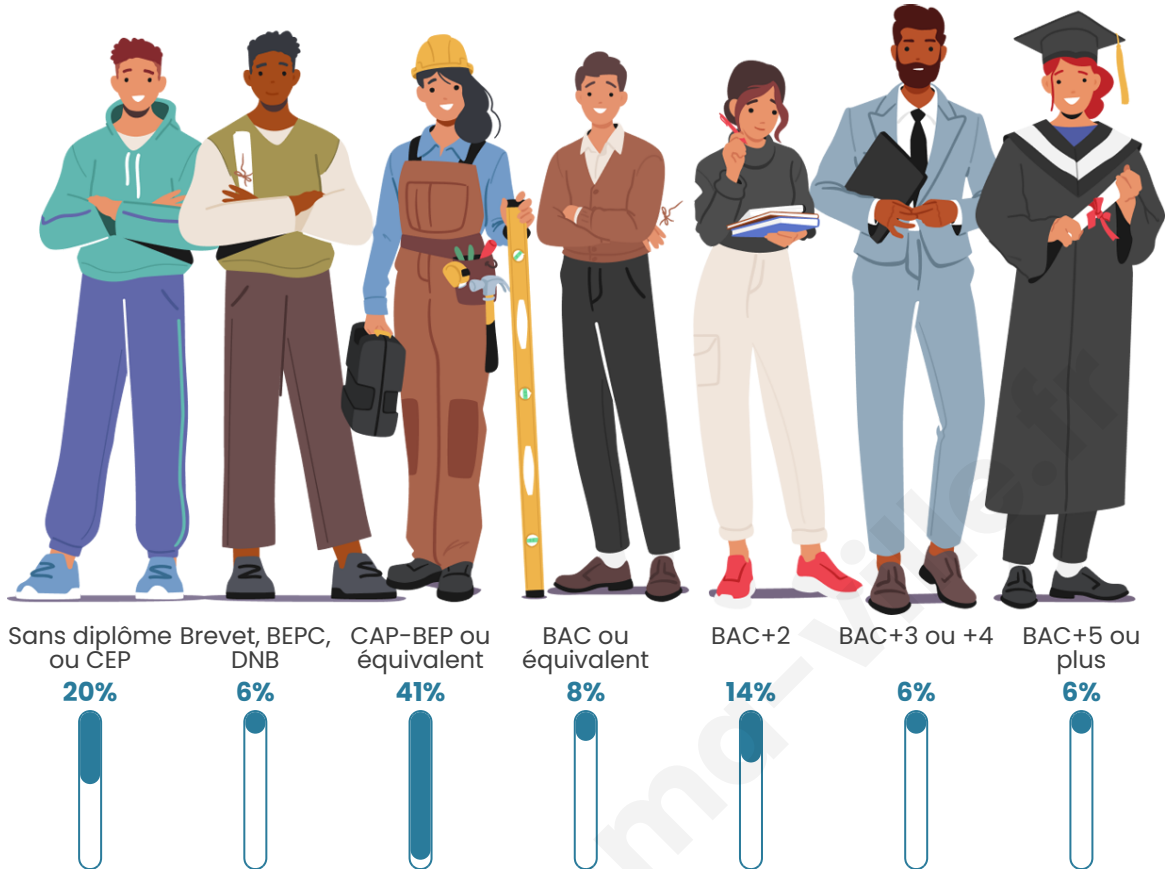

Tranche d'âge

Activité professionnelle

Niveau de diplôme

Composition des ménages

Profils électoraux

Premier tour

	Marine LE PEN	41.07 %
	Emmanuel MACRON	16.07 %
	Valérie PÉCRESSE	14.29 %
	Nicolas DUPONT-AIGNAN	10.71 %
	Jean-Luc MÉLENCHON	7.14 %
	Éric ZEMMOUR	3.57 %
	Nathalie ARTHAUD	1.79 %
	Jean LASSALLE	1.79 %
	Anne HIDALGO	1.79 %
	Yannick JADOT	1.79 %
	Fabien ROUSSEL	0.00 %
	Philippe POUTOU	0.00 %