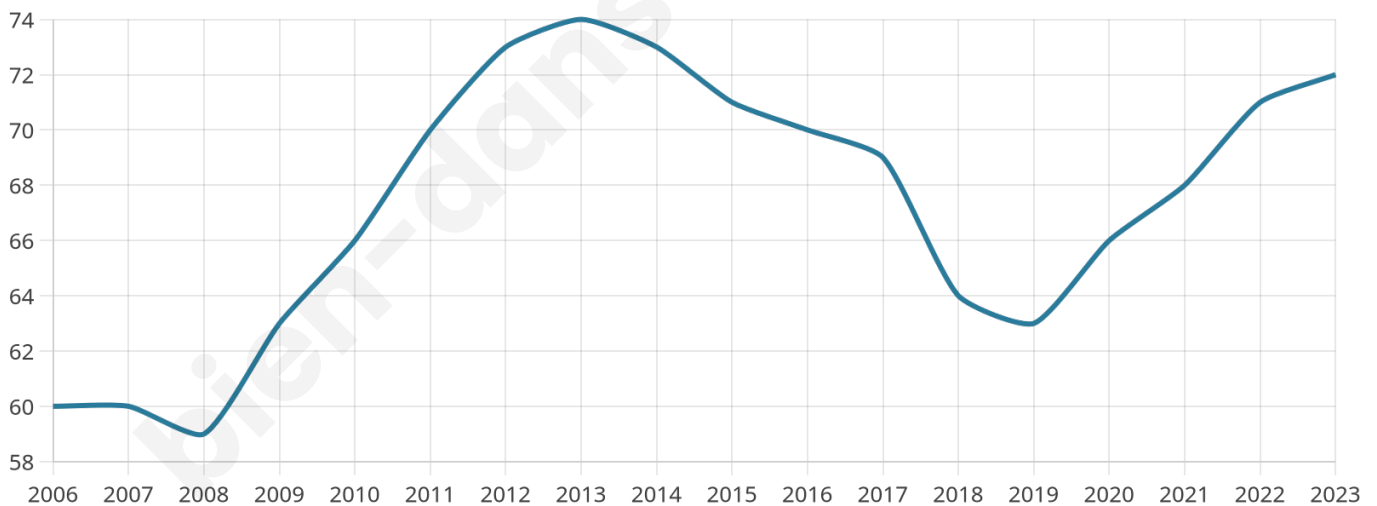

Version web

Ville de Marey

Présenté par

BIEN dans
ma **VILLE** 

Sommaire

Situation géographique	3
Statistiques sur la population	4
Evolution du nombre d'habitants	4
Tranche d'âge	5
<i>0-14 ans</i>	5
<i>15-29 ans</i>	5
<i>30-44 ans</i>	5
<i>45-59 ans</i>	5
<i>60-74 ans</i>	5
<i>75-89 ans</i>	5
<i>90 ans et +</i>	5
Activité professionnelle	5
<i>Agriculteurs</i>	5
<i>Artisans, Commerçants</i>	5
<i>Cadres et sup.</i>	5
<i>Professions intermédiaires</i>	5
<i>Employé</i>	5
<i>Ouvrier</i>	5
<i>Retraité</i>	5
<i>Autres</i>	5
Niveau de diplôme	6
<i>Sans diplôme ou CEP</i>	6
<i>Brevet, BEPC, DNB</i>	6
<i>CAP-BEP ou équivalent</i>	6
<i>BAC ou équivalent</i>	6
<i>BAC+2</i>	6
<i>BAC+3 ou +4</i>	6
<i>BAC+5 ou plus</i>	6
Composition des ménages	6
<i>Couple sans enfant</i>	6
<i>Couple avec enfant(s)</i>	6
<i>Famille monoparentale</i>	6
<i>Colocation / Autre</i>	6
<i>Personnes seules</i>	6
Profils électoraux	7
<i>Premier tour</i>	7
Sécurité	9
<i>Evolution du nombre d'infractions</i>	9
<i>Pour comparer</i>	10
Services à la population	11
<i>Commerce</i>	11
<i>Éducation</i>	11
<i>Villes autour de Marey</i>	13

43 ans

Pop active

33.3%

Taux chômage

2.9%

Pop densité

10 h/km²

Revenu moyen

NC

Evolution du nombre d'habitants

Sources : Institut national de la statistique et des études économiques (insee) selon Les dernières parutions officielles de 2024 portant sur les années 2020, 2021 et 2022.