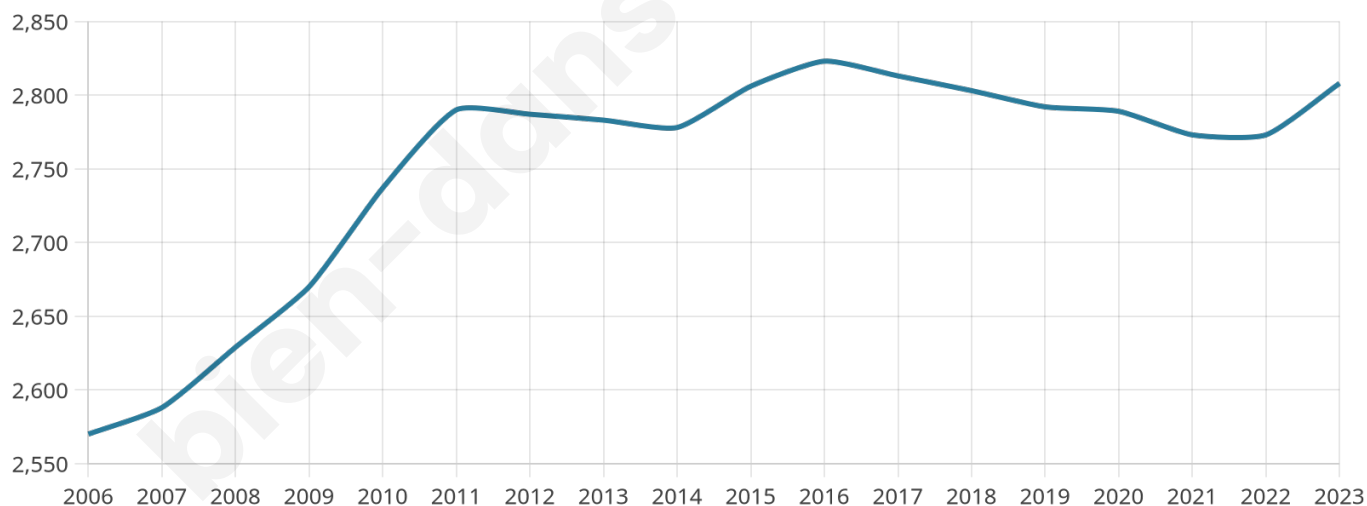

Age moyen

46 ans

Pop active

38.9%

Taux chômage

9.4%

Pop densité

112 h/km²

Revenu moyen

22 110 €/an

Evolution du nombre d'habitants

Sources : Institut national de la statistique et des études économiques (insee) selon Les dernières parutions officielles de 2024 portant sur les années 2020, 2021 et 2022.