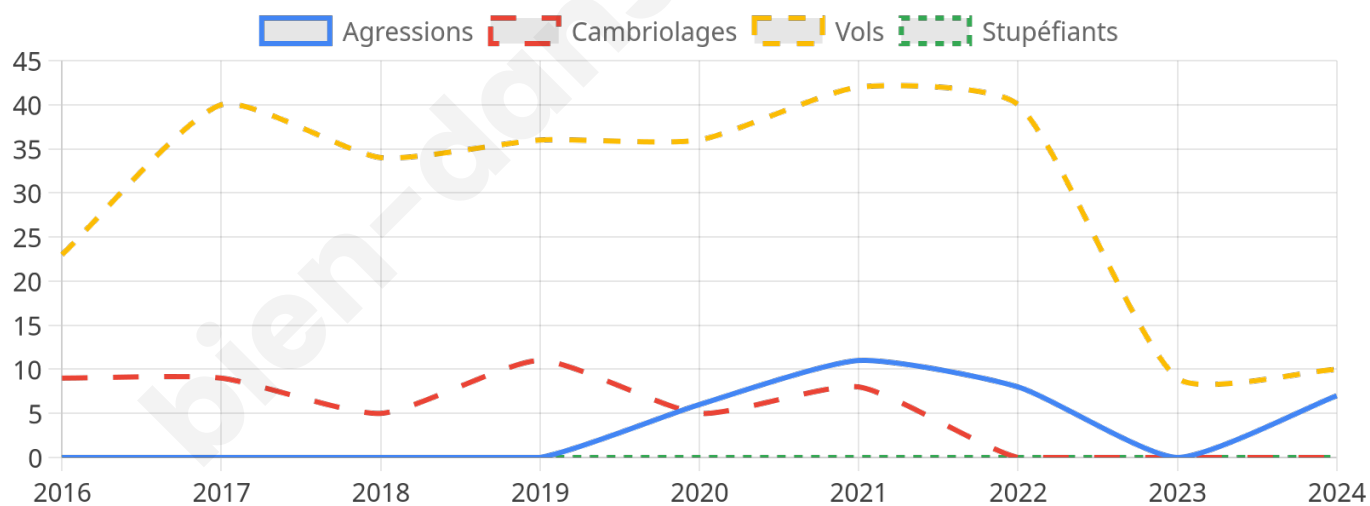

2 183 inscrits

Participation : 77.23%

Votes blancs : 1.84%

Votes nuls : 0.77%

Second tour

	Emmanuel MACRON	58,95 %
	Marine LE PEN	41,05 %

2 183 inscrits

Participation : 77.69%

Votes blancs : 6.66%

Votes nuls : 2.42%

Sécurité

Agressions physiques / sexuelles

7

Cambriolages

0

Vols / dégradations

10

Stupéfiants

0

Evolution du nombre d'infractions

Pour comparer

(en proportion du nombre d'habitants)

Sources : Bases statistiques communale, départementale et régionale de la délinquance enregistrée par la police et la gendarmerie nationales selon les dernières parutions officielles de 2025 portant sur l'année 2024 ([data.gouv](https://data.gouv.fr)).