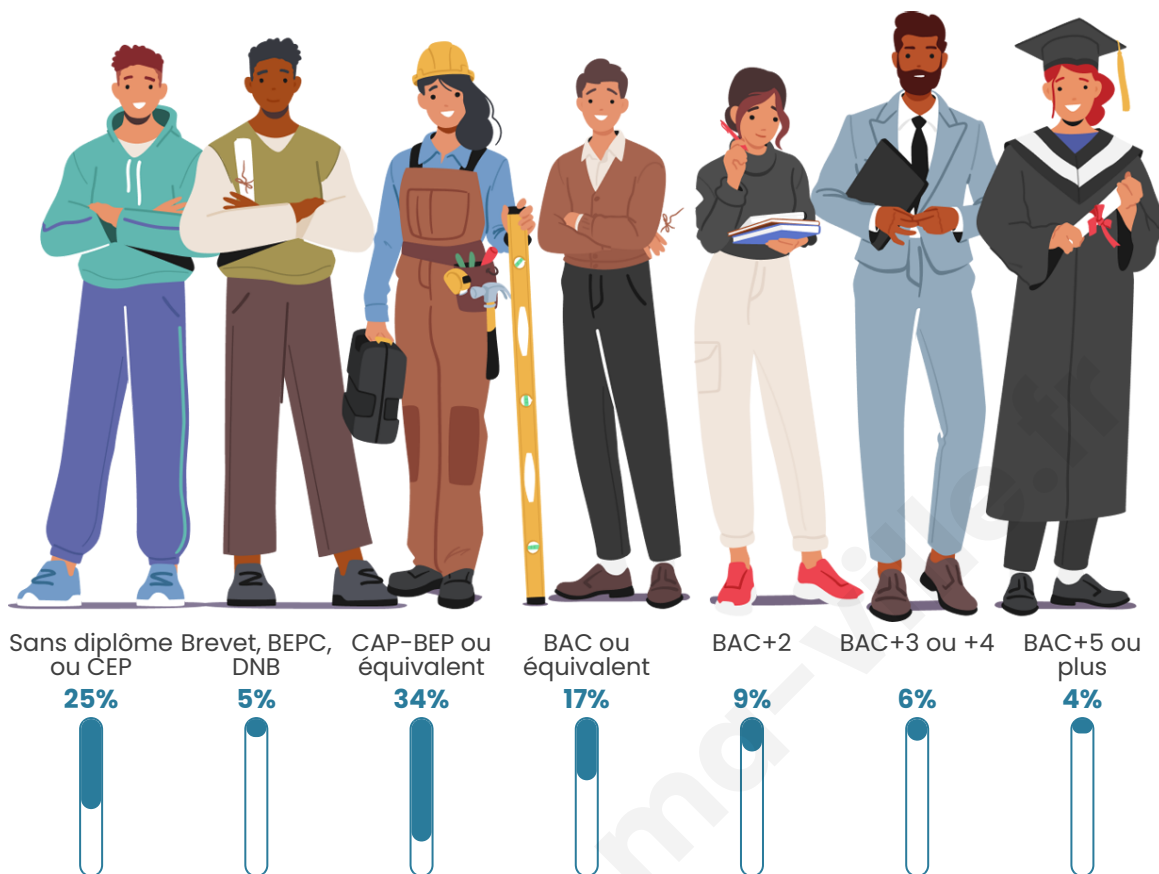

Tranche d'âge

Activité professionnelle

Niveau de diplôme

Composition des ménages

Profils électoraux

Premier tour

	Emmanuel MACRON	34.59 %
	Marine LE PEN	25.64 %
	Jean-Luc MÉLENCHON	13.03 %
	Valérie PÉCRESSÉ	5.66 %
	Éric ZEMMOUR	5.36 %
	Jean LASSALLE	4.38 %
	Yannick JADOT	3.23 %
	Fabien ROUSSEL	2.74 %
	Nicolas DUPONT- AIGNAN	2.19 %
	Anne HIDALGO	1.77 %
	Nathalie ARTHAUD	0.73 %
	Philippe POUTOU	0.67 %