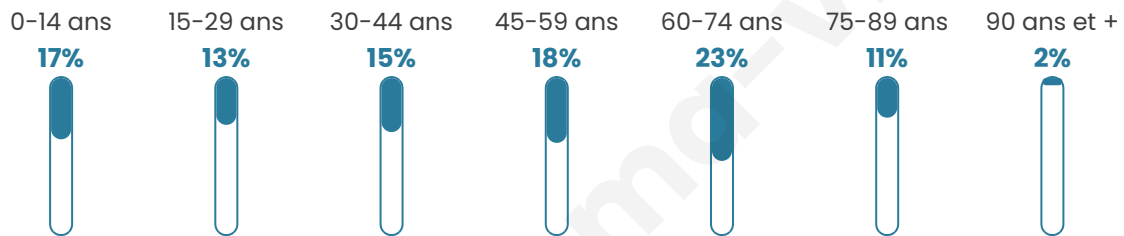

Age moyen

46 ans

Pop active

38.9%

Taux chômage

9.4%

Pop densité

112 h/km²

Revenu moyen

22 110 €/an

Evolution du nombre d'habitants

Sources : Institut national de la statistique et des études économiques (insee) selon Les dernières parutions officielles de 2024 portant sur les années 2020, 2021 et 2022.

Tranche d'âge

Activité professionnelle

Niveau de diplôme

Composition des ménages

Profils électoraux

Premier tour

	Emmanuel MACRON	34.59 %
	Marine LE PEN	25.64 %
	Jean-Luc MÉLENCHON	13.03 %
	Valérie PÉCRESSÉ	5.66 %
	Éric ZEMMOUR	5.36 %
	Jean LASSALLE	4.38 %
	Yannick JADOT	3.23 %
	Fabien ROUSSEL	2.74 %
	Nicolas DUPONT- AIGNAN	2.19 %
	Anne HIDALGO	1.77 %
	Nathalie ARTHAUD	0.73 %
	Philippe POUTOU	0.67 %

2 183 inscrits

Participation : 77.23%

Votes blancs : 1.84%

Votes nuls : 0.77%

Second tour

	Emmanuel MACRON	58,95 %
	Marine LE PEN	41,05 %

2 183 inscrits

Participation : 77.69%