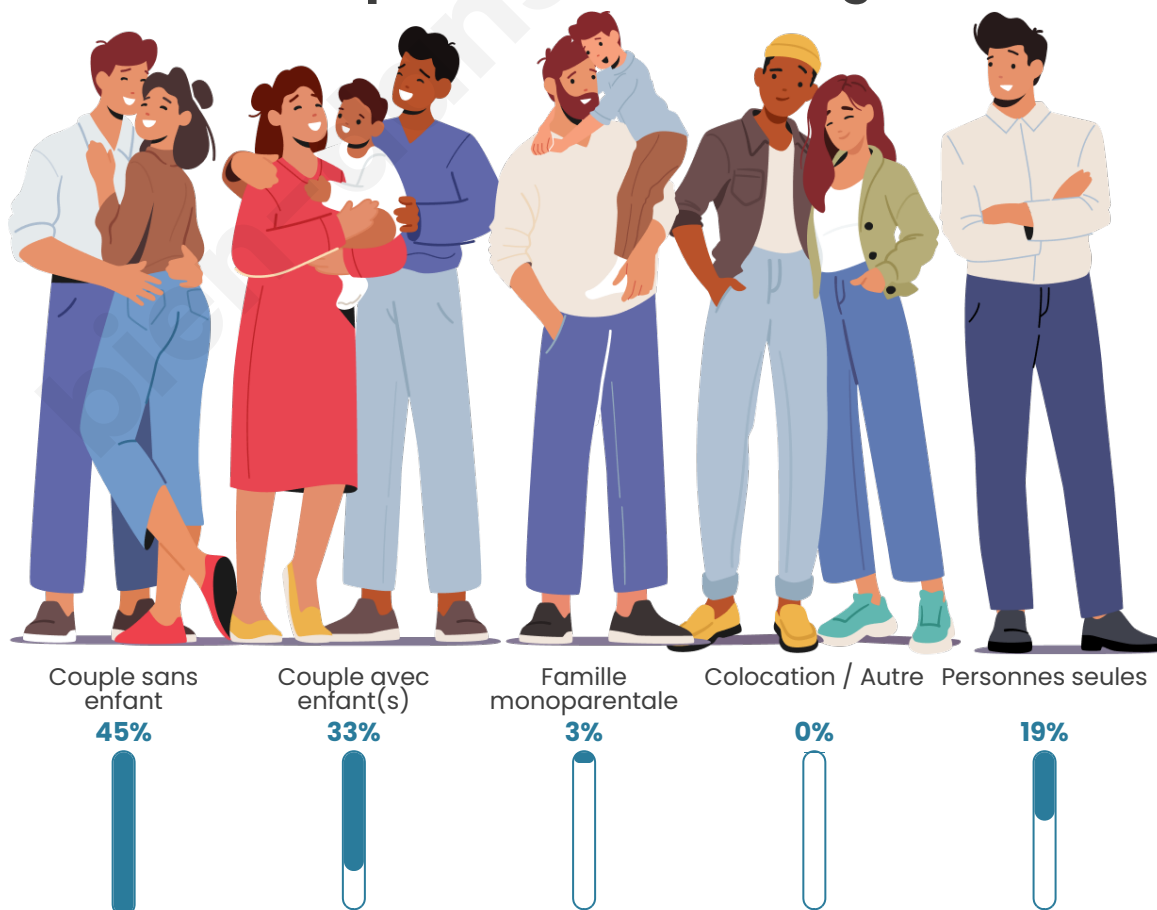

Tranche d'âge

Activité professionnelle

Niveau de diplôme

Composition des ménages

Profils électoraux

Premier tour

	Emmanuel MACRON	34.59 %
	Marine LE PEN	25.64 %
	Jean-Luc MÉLENCHON	13.03 %
	Valérie PÉCRESSÉ	5.66 %
	Éric ZEMMOUR	5.36 %
	Jean LASSALLE	4.38 %
	Yannick JADOT	3.23 %
	Fabien ROUSSEL	2.74 %
	Nicolas DUPONT- AIGNAN	2.19 %
	Anne HIDALGO	1.77 %
	Nathalie ARTHAUD	0.73 %
	Philippe POUTOU	0.67 %