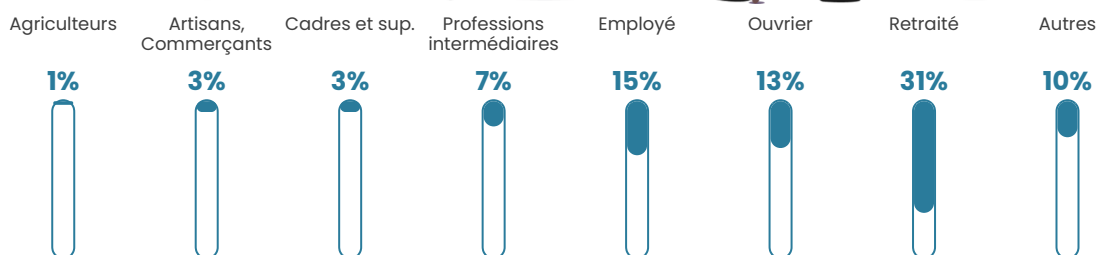

Revenu moyen

22 110 €/an

Evolution du nombre d'habitants

Sources : Institut national de la statistique et des études économiques (insee) selon Les dernières parutions officielles de 2024 portant sur les années 2020, 2021 et 2022.

Tranche d'âge

Activité professionnelle

Niveau de diplôme

Composition des ménages

Profils électoraux

Premier tour

	Emmanuel MACRON	34.59 %
	Marine LE PEN	25.64 %
	Jean-Luc MÉLENCHON	13.03 %
	Valérie PÉCRESSÉ	5.66 %
	Éric ZEMMOUR	5.36 %
	Jean LASSALLE	4.38 %
	Yannick JADOT	3.23 %
	Fabien ROUSSEL	2.74 %
	Nicolas DUPONT- AIGNAN	2.19 %
	Anne HIDALGO	1.77 %
	Nathalie ARTHAUD	0.73 %
	Philippe POUTOU	0.67 %