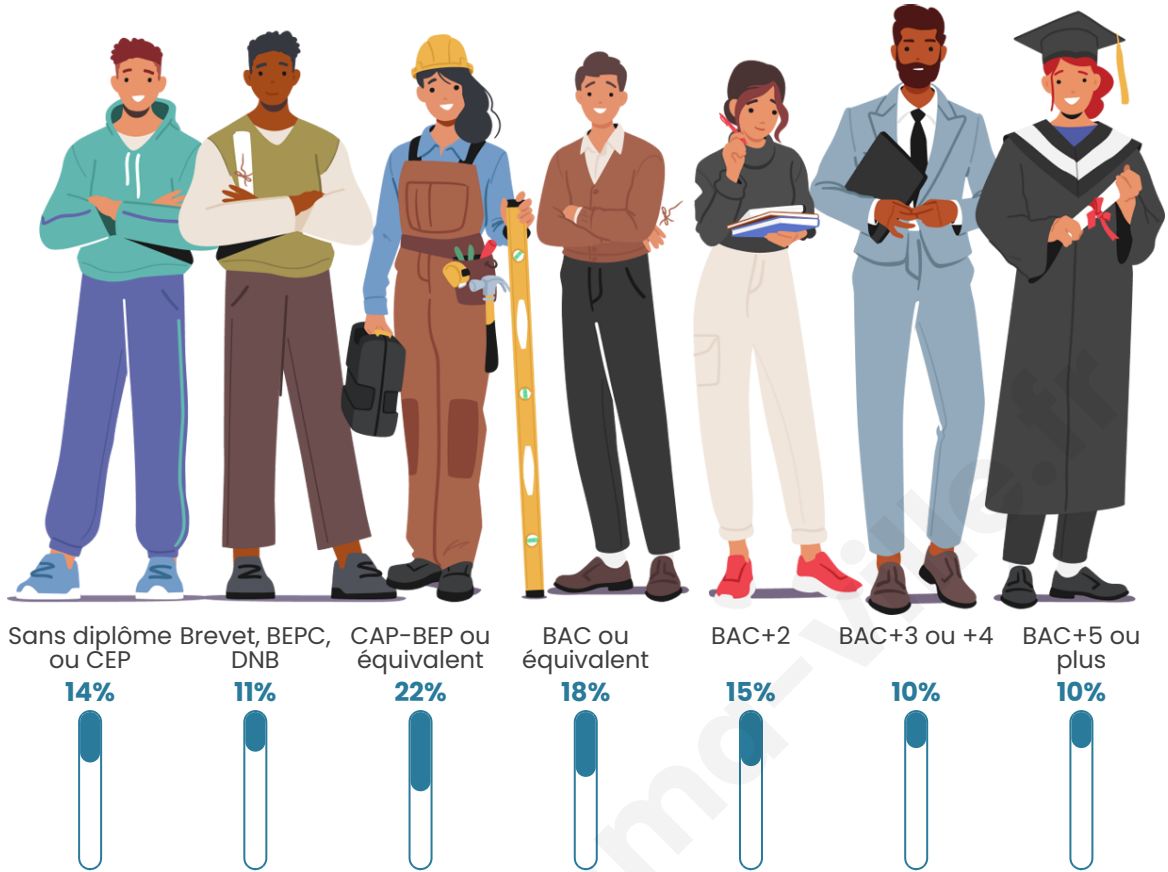

Tranche d'âge

Activité professionnelle

Niveau de diplôme

Composition des ménages

Profils électoraux

Premier tour

	Marine LE PEN	23.84 %
	Emmanuel MACRON	23.48 %
	Jean-Luc MÉLENCHON	22.83 %
	Éric ZEMMOUR	9.64 %
	Valérie PÉCRESSE	6.88 %
	Yannick JADOT	5.43 %
	Jean LASSALLE	2.17 %
	Nicolas DUPONT-AIGNAN	2.10 %
	Anne HIDALGO	1.30 %
	Fabien ROUSSEL	1.16 %
	Philippe POUTOU	0.65 %
	Nathalie ARTHAUD	0.51 %