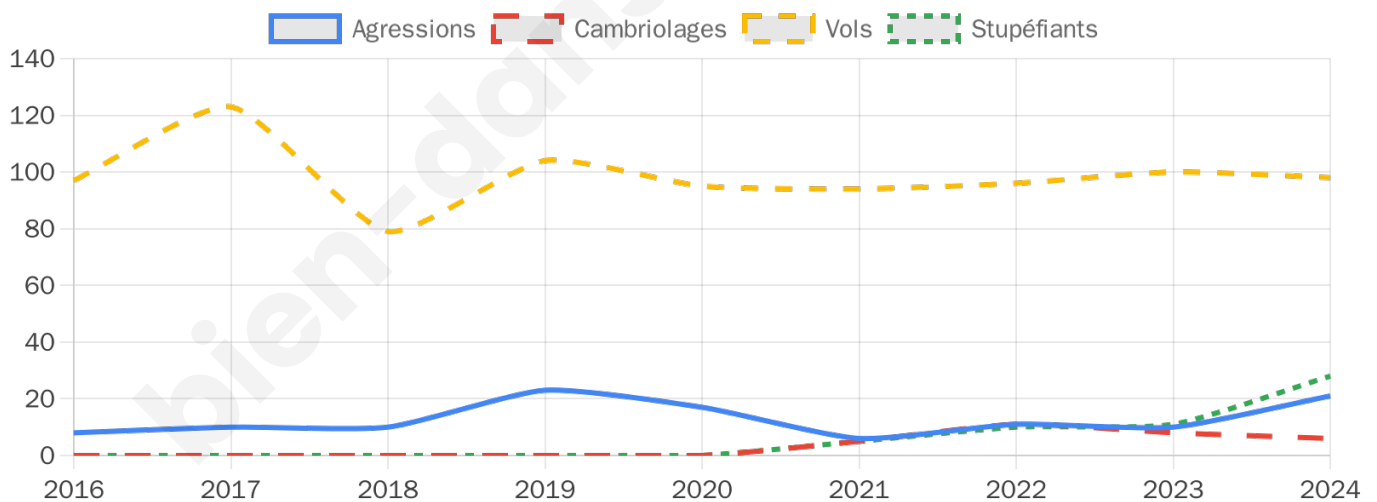

1 763 inscrits

Participation : 79.64%

Votes blancs : 1.28%

Votes nuls : 0.43%

Second tour

	Emmanuel MACRON	51,87 %
	Marine LE PEN	48,13 %

1 763 inscrits

Participation : 73.68%

Votes blancs : 8.31%

Votes nuls : 1.31%

Sécurité

Agressions physiques / sexuelles

21

Cambriolages

6

Vols / dégradations

98

Stupéfiants

28

Evolution du nombre d'infractions

Pour comparer

(en proportion du nombre d'habitants)

Sources : Bases statistiques communale, départementale et régionale de la délinquance enregistrée par la police et la gendarmerie nationales selon les dernières parutions officielles de 2025 portant sur l'année 2024 ([data.gouv](https://data.gouv.fr)).