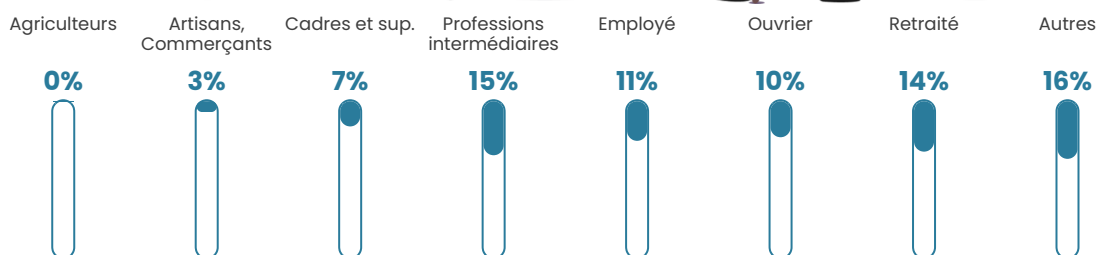

478 h/km²

Revenu moyen

26 130 €/an

Evolution du nombre d'habitants

Sources : Institut national de la statistique et des études économiques (insee) selon Les dernières parutions officielles de 2024 portant sur les années 2020, 2021 et 2022.

Tranche d'âge

Activité professionnelle

Niveau de diplôme

Composition des ménages

Profils électoraux

Premier tour

	Marine LE PEN	23.84 %
	Emmanuel MACRON	23.48 %
	Jean-Luc MÉLENCHON	22.83 %
	Éric ZEMMOUR	9.64 %
	Valérie PÉCRESSE	6.88 %
	Yannick JADOT	5.43 %
	Jean LASSALLE	2.17 %
	Nicolas DUPONT-AIGNAN	2.10 %
	Anne HIDALGO	1.30 %
	Fabien ROUSSEL	1.16 %
	Philippe POUTOU	0.65 %
	Nathalie ARTHAUD	0.51 %