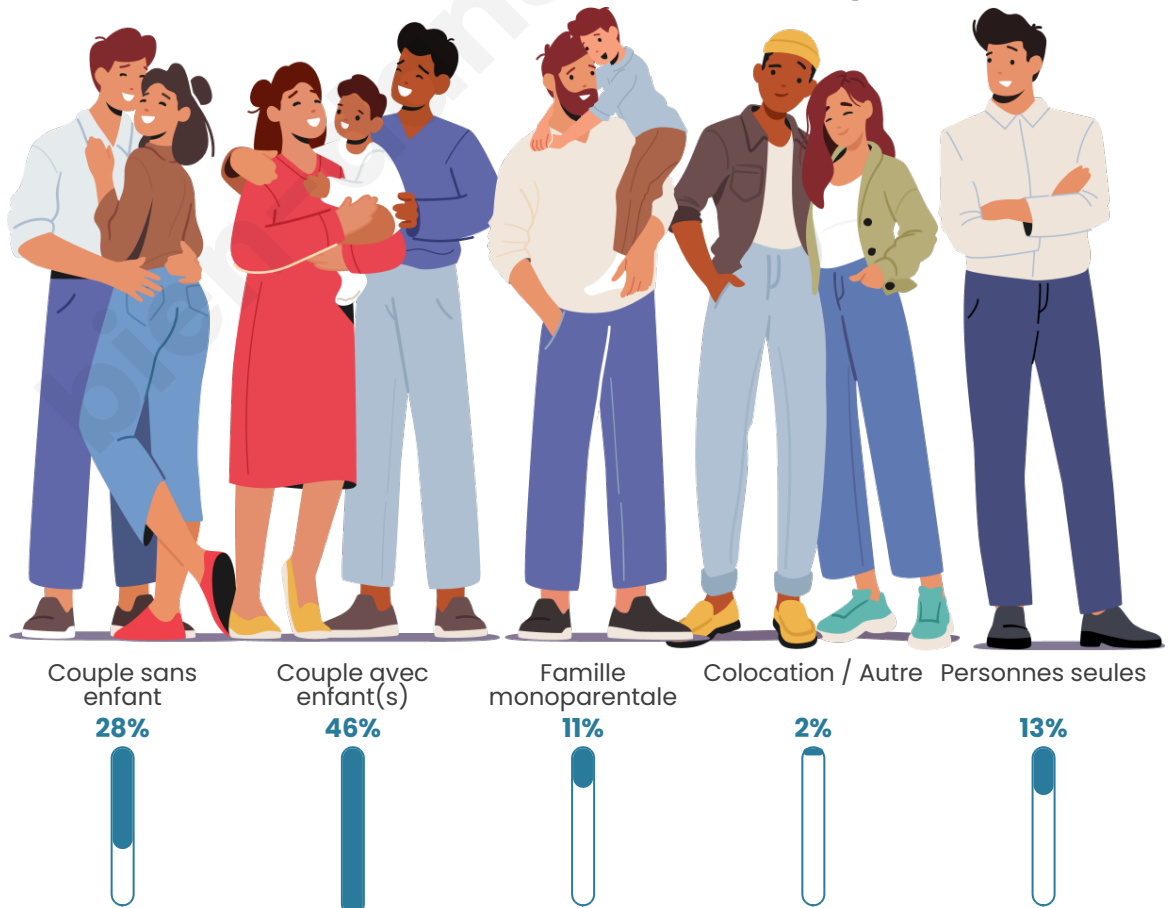

Tranche d'âge

Activité professionnelle

Niveau de diplôme

Composition des ménages

Profils électoraux

Premier tour

	Marine LE PEN	23.84 %
	Emmanuel MACRON	23.48 %
	Jean-Luc MÉLENCHON	22.83 %
	Éric ZEMMOUR	9.64 %
	Valérie PÉCRESSE	6.88 %
	Yannick JADOT	5.43 %
	Jean LASSALLE	2.17 %
	Nicolas DUPONT-AIGNAN	2.10 %
	Anne HIDALGO	1.30 %
	Fabien ROUSSEL	1.16 %
	Philippe POUTOU	0.65 %
	Nathalie ARTHAUD	0.51 %