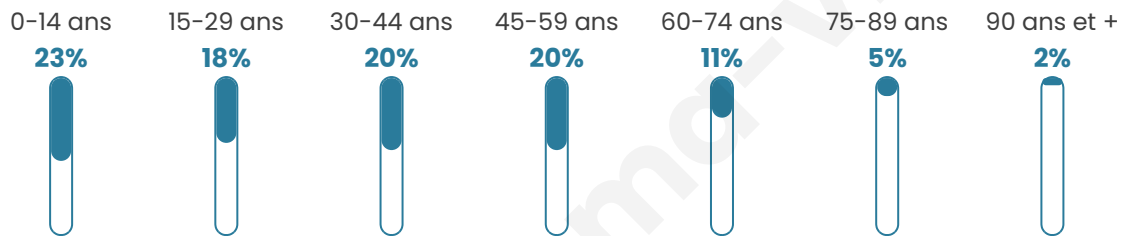

3 345

Age moyen

37 ans

Pop active

46.7%

Taux chômage

8.2%

Pop densité

478 h/km²

Revenu moyen

26 130 €/an

Evolution du nombre d'habitants

Sources : Institut national de la statistique et des études économiques (insee) selon Les dernières parutions officielles de 2024 portant sur les années 2020, 2021 et 2022.

Tranche d'âge

Activité professionnelle

Niveau de diplôme

Composition des ménages

Profils électoraux

Premier tour

	Marine LE PEN	23.84 %
	Emmanuel MACRON	23.48 %
	Jean-Luc MÉLENCHON	22.83 %
	Éric ZEMMOUR	9.64 %
	Valérie PÉCRESSE	6.88 %
	Yannick JADOT	5.43 %
	Jean LASSALLE	2.17 %
	Nicolas DUPONT-AIGNAN	2.10 %
	Anne HIDALGO	1.30 %
	Fabien ROUSSEL	1.16 %
	Philippe POUTOU	0.65 %
	Nathalie ARTHAUD	0.51 %

1 763 inscrits

Participation : 79.64%

Votes blancs : 1.28%

Votes nuls : 0.43%

Second tour

	Emmanuel MACRON	51,87 %
	Marine LE PEN	48,13 %

1 763 inscrits

Participation : 73.68%