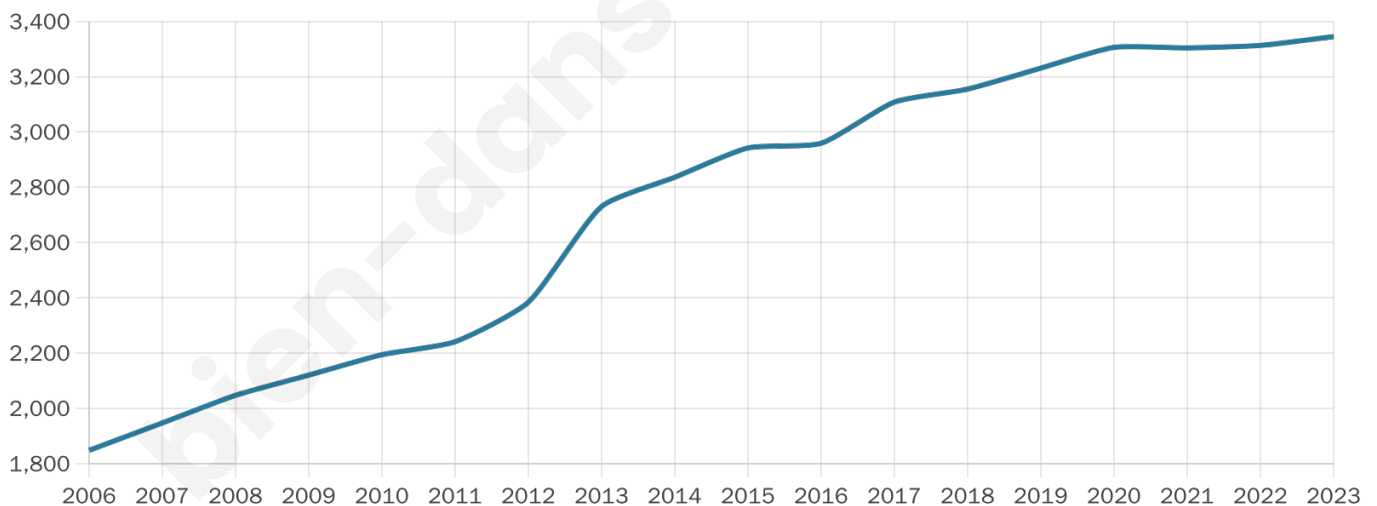

Version web

Ville de Mareuil-lès- Meaux

Présenté par

BIEN dans
ma **VILLE** 

Sommaire

Situation géographique	3
Statistiques sur la population	4
Evolution du nombre d'habitants	4
Tranche d'âge	5
0-14 ans	5
15-29 ans	5
30-44 ans	5
45-59 ans	5
60-74 ans	5
75-89 ans	5
90 ans et +	5
Activité professionnelle	5
Agriculteurs	5
Artisans, Commerçants	5
Cadres et sup.	5
Professions intermédiaires	5
Employé	5
Ouvrier	5
Retraité	5
Autres	5
Niveau de diplôme	6
Sans diplôme ou CEP	6
Brevet, BEPC, DNB	6
CAP-BEP ou équivalent	6
BAC ou équivalent	6
BAC+2	6
BAC+3 ou +4	6
BAC+5 ou plus	6
Composition des ménages	6
Couple sans enfant	6
Couple avec enfant(s)	6
Famille monoparentale	6
Colocation / Autre	6
Personnes seules	6
Profil électoraux	7
Premier tour	7
Sécurité	8
Evolution du nombre d'infractions	8
Pour comparer	9
Services à la population	10
Commerce	10
Éducation	10
Villes autour de Mareuil-lès-Meaux	11
Avis sur la ville de Mareuil-lès-Meaux	12
Moyenne par critère	12
Villes autour de Mareuil-lès-Meaux	12
Répartition des avis par note	12
Répartition des avis par note	12

3 345

Age moyen

37 ans

Pop active

46.7%

Taux chômage

8.2%

Pop densité

478 h/km²

Revenu moyen

26 130 €/an

Evolution du nombre d'habitants

Sources : Institut national de la statistique et des études économiques (insee) selon Les dernières parutions officielles de 2024 portant sur les années 2020, 2021 et 2022.