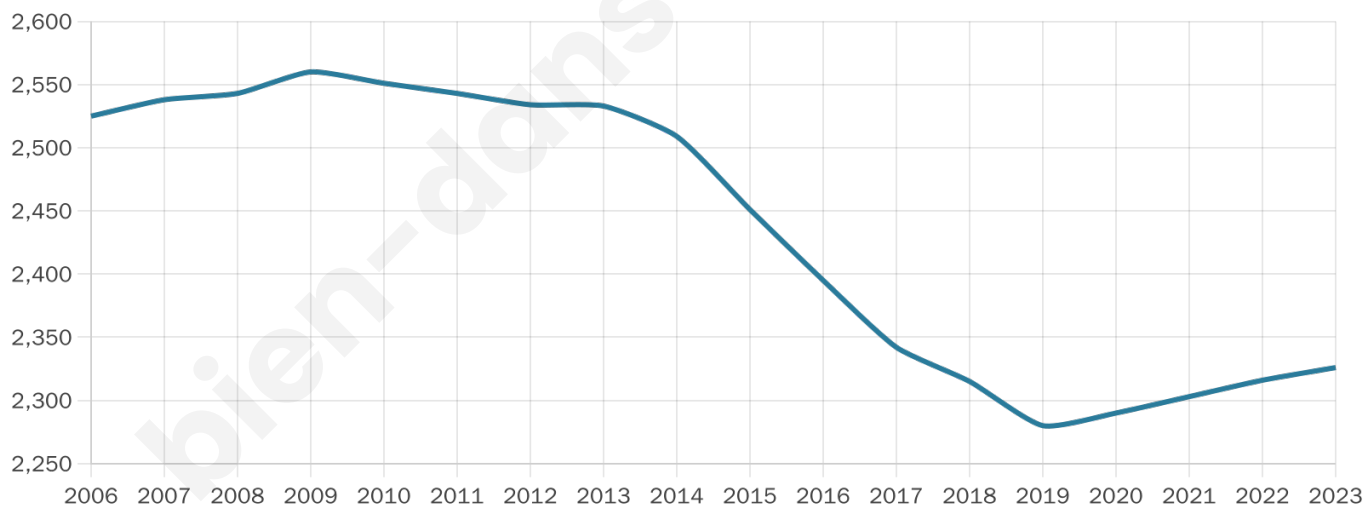

# Statistiques sur la population

Nombre d'habitants

**2 326**

Age moyen

**52 ans**

Pop active

**38.9%**

Taux chômage

**7.9%**

Pop densité

**16 h/km<sup>2</sup>**

Revenu moyen

**20 410 €/an**

## Evolution du nombre d'habitants

Sources : Institut national de la statistique et des études économiques (insee) selon Les dernières parutions officielles de 2024 portant sur les années 2020, 2021 et 2022.