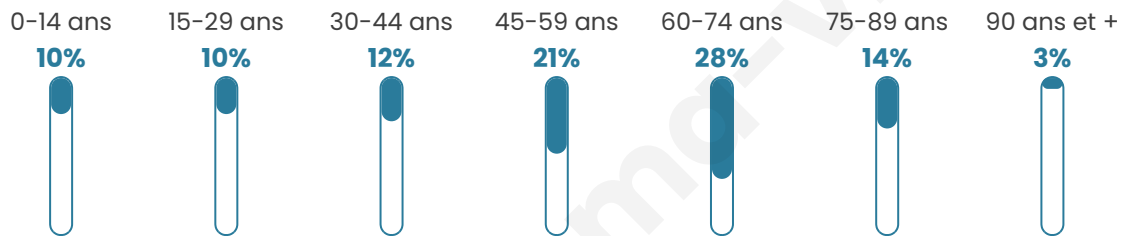

# Statistiques sur la population

Nombre d'habitants

**2 326**

Age moyen

**52 ans**

Pop active

**38.9%**

Taux chômage

**7.9%**

Pop densité

**16 h/km<sup>2</sup>**

Revenu moyen

**20 410 €/an**

## Evolution du nombre d'habitants

Sources : Institut national de la statistique et des études économiques (insee) selon Les dernières parutions officielles de 2024 portant sur les années 2020, 2021 et 2022.

## Tranche d'âge