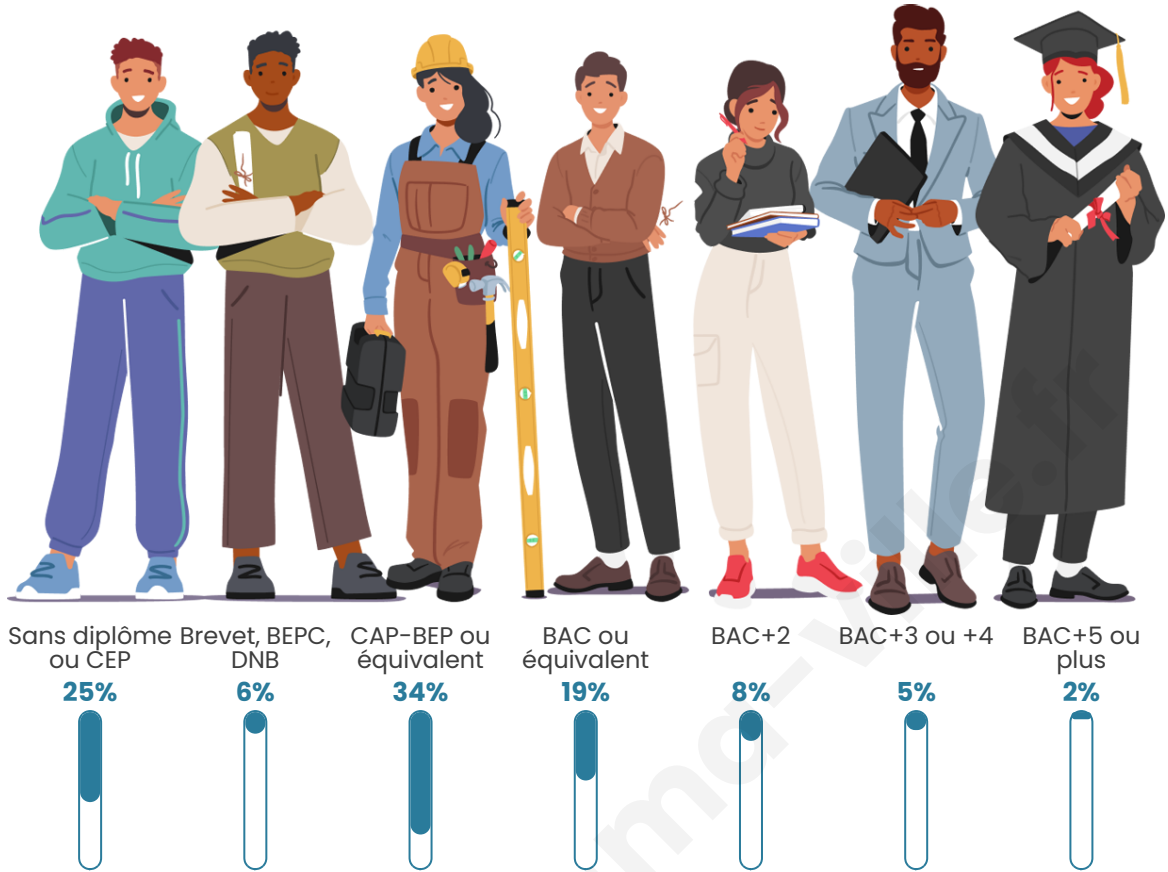

Tranche d'âge

Activité professionnelle

Niveau de diplôme

Composition des ménages

Profils électoraux

Premier tour

	Marine LE PEN	39.06 %
	Emmanuel MACRON	28.30 %
	Jean-Luc MÉLENCHON	11.81 %
	Éric ZEMMOUR	4.86 %
	Fabien ROUSSEL	3.82 %
	Jean LASSALLE	3.65 %
	Nicolas DUPONT-AIGNAN	2.43 %
	Yannick JADOT	2.26 %
	Valérie PÉCRESSÉ	1.91 %
	Anne HIDALGO	0.87 %
	Philippe POUTOU	0.69 %
	Nathalie ARTHAUD	0.35 %