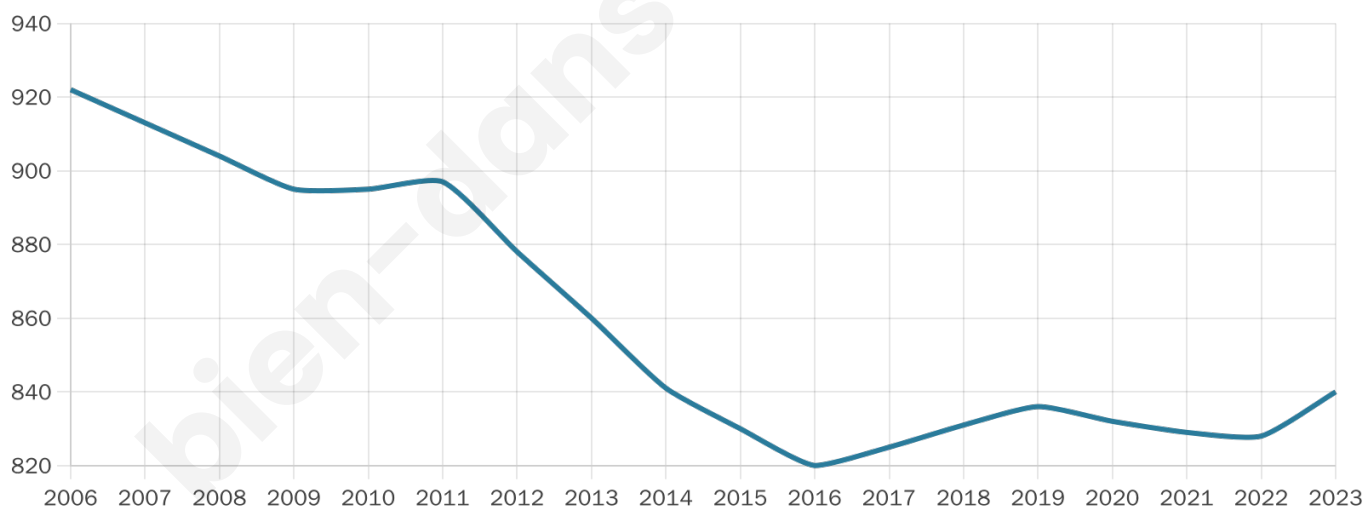

Version web

Ville de Mareuil-Caubert

Présenté par

BIEN dans
ma **VILLE** 

Sommaire

Situation géographique	3
Statistiques sur la population	4
Evolution du nombre d'habitants	4
Tranche d'âge	5
0-14 ans	5
15-29 ans	5
30-44 ans	5
45-59 ans	5
60-74 ans	5
75-89 ans	5
90 ans et +	5
Activité professionnelle	5
Agriculteurs	5
Artisans, Commerçants	5
Cadres et sup.	5
Professions intermédiaires	5
Employé	5
Ouvrier	5
Retraité	5
Autres	5
Niveau de diplôme	6
Sans diplôme ou CEP	6
Brevet, BEPC, DNB	6
CAP-BEP ou équivalent	6
BAC ou équivalent	6
BAC+2	6
BAC+3 ou +4	6
BAC+5 ou plus	6
Composition des ménages	6
Couple sans enfant	6
Couple avec enfant(s)	6
Famille monoparentale	6
Colocation / Autre	6
Personnes seules	6
Profils électoraux	7
Premier tour	7
Sécurité	8
Evolution du nombre d'infractions	8
Pour comparer	9
Services à la population	10
Commerce	10
Éducation	10
Villes autour de Mareuil-Caubert	11

44 ans

Pop active

43.9%

Taux chômage

8.8%

Pop densité

93 h/km²

Revenu moyen

21 170 €/an

Evolution du nombre d'habitants

Sources : Institut national de la statistique et des études économiques (insee) selon Les dernières parutions officielles de 2024 portant sur les années 2020, 2021 et 2022.