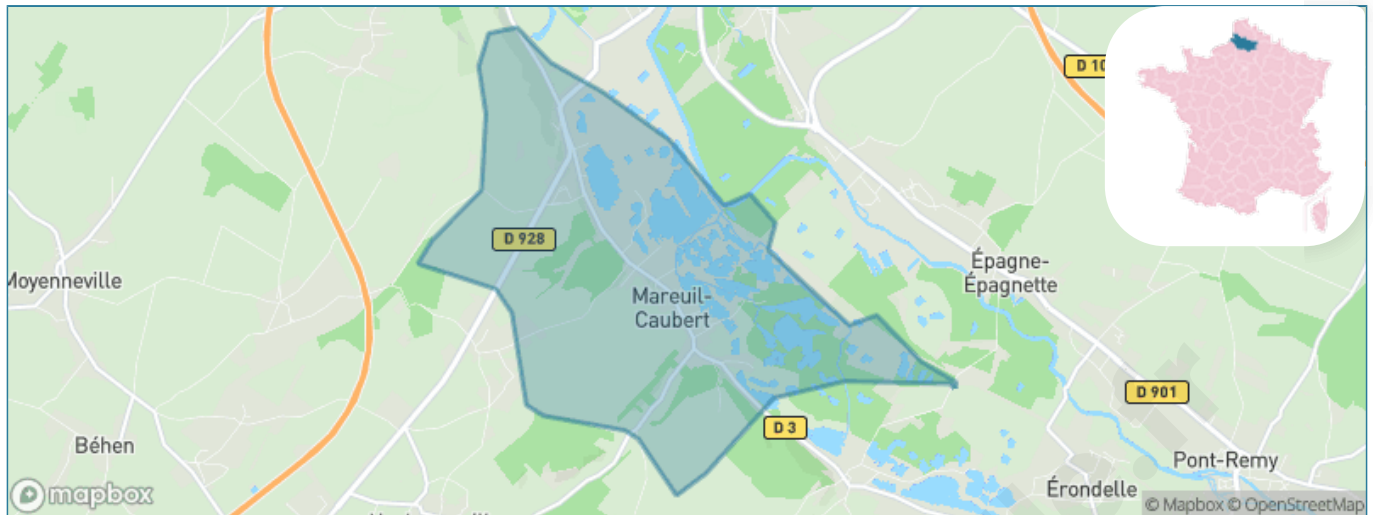

Version web

Ville de Mareuil-Caubert

Présenté par

BIEN dans
ma **VILLE** 

Sommaire

Situation géographique	3
Statistiques sur la population	4
Evolution du nombre d'habitants	4
Tranche d'âge	5
0-14 ans	5
15-29 ans	5
30-44 ans	5
45-59 ans	5
60-74 ans	5
75-89 ans	5
90 ans et +	5
Activité professionnelle	5
Agriculteurs	5
Artisans, Commerçants	5
Cadres et sup.	5
Professions intermédiaires	5
Employé	5
Ouvrier	5
Retraité	5
Autres	5
Niveau de diplôme	6
Sans diplôme ou CEP	6
Brevet, BEPC, DNB	6
CAP-BEP ou équivalent	6
BAC ou équivalent	6
BAC+2	6
BAC+3 ou +4	6
BAC+5 ou plus	6
Composition des ménages	6
Couple sans enfant	6
Couple avec enfant(s)	6
Famille monoparentale	6
Colocation / Autre	6
Personnes seules	6
Profils électoraux	7
Premier tour	7
Sécurité	8
Evolution du nombre d'infractions	8
Pour comparer	9
Services à la population	10
Commerce	10
Éducation	10
Villes autour de Mareuil-Caubert	11

Situation géographique

i Informations clés

- **Région** : Hauts-de-France
- **Département** : Somme
- **Code postal** : 80132
- **Superficie** : 9 km²

Statistiques sur la population

Nombre d'habitants

840

Age moyen