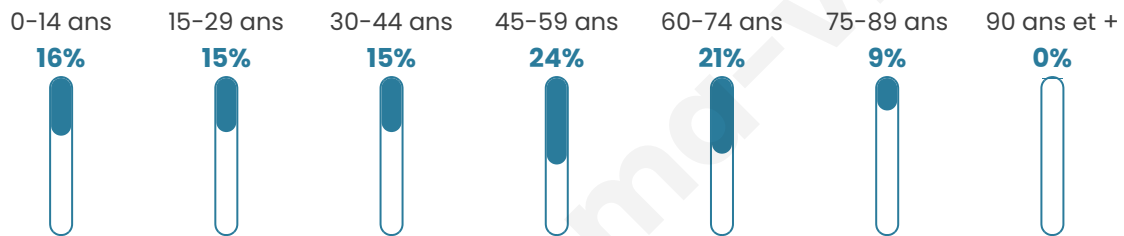

44 ans

Pop active

43.9%

Taux chômage

8.8%

Pop densité

93 h/km²

Revenu moyen

Tranche d'âge

Activité professionnelle

Niveau de diplôme

Composition des ménages

Profils électoraux

Premier tour

	Marine LE PEN	39.06 %
	Emmanuel MACRON	28.30 %
	Jean-Luc MÉLENCHON	11.81 %
	Éric ZEMMOUR	4.86 %
	Fabien ROUSSEL	3.82 %
	Jean LASSALLE	3.65 %
	Nicolas DUPONT-AIGNAN	2.43 %
	Yannick JADOT	2.26 %
	Valérie PÉCRESSÉ	1.91 %
	Anne HIDALGO	0.87 %
	Philippe POUTOU	0.69 %
	Nathalie ARTHAUD	0.35 %