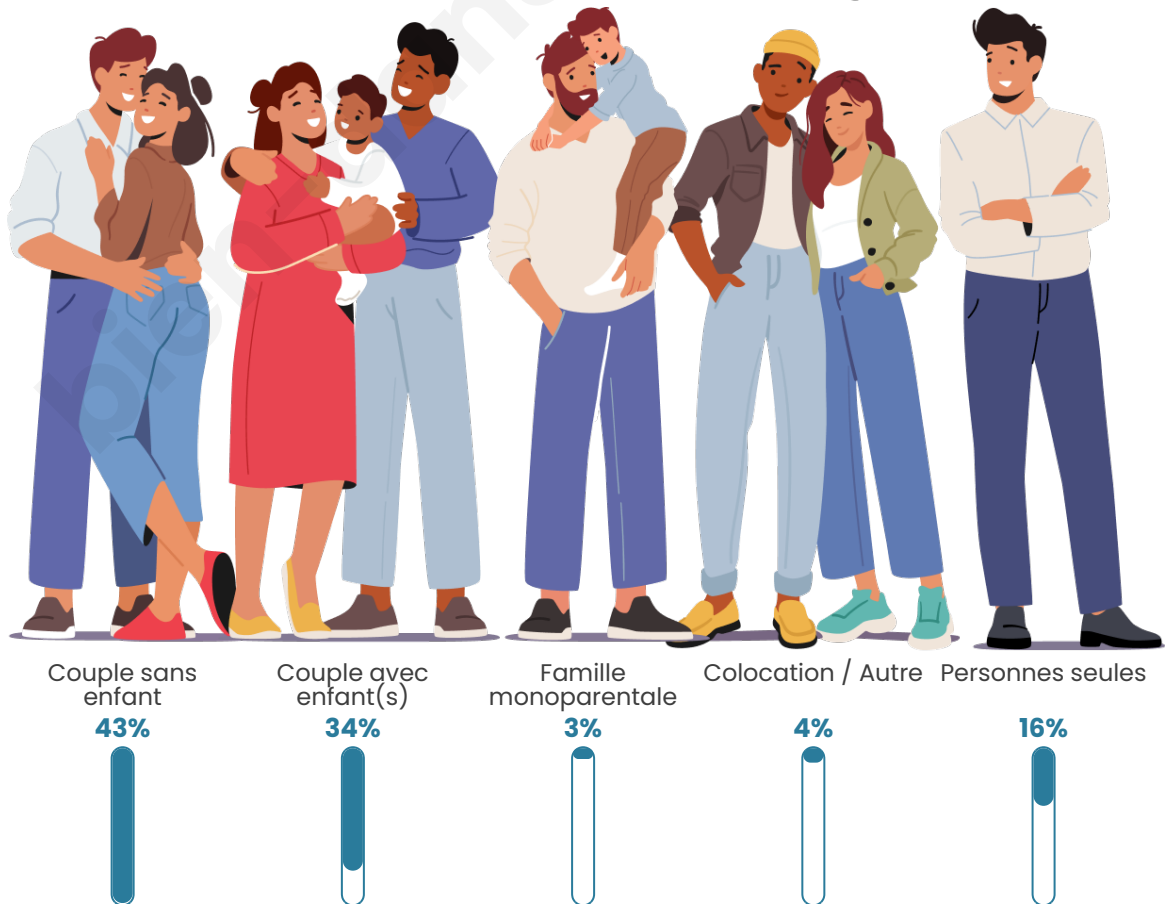

Tranche d'âge

Activité professionnelle

Niveau de diplôme

Composition des ménages

Profils électoraux

Premier tour

	Marine LE PEN	39.06 %
	Emmanuel MACRON	28.30 %
	Jean-Luc MÉLENCHON	11.81 %
	Éric ZEMMOUR	4.86 %
	Fabien ROUSSEL	3.82 %
	Jean LASSALLE	3.65 %
	Nicolas DUPONT-AIGNAN	2.43 %
	Yannick JADOT	2.26 %
	Valérie PÉCRESSÉ	1.91 %
	Anne HIDALGO	0.87 %
	Philippe POUTOU	0.69 %
	Nathalie ARTHAUD	0.35 %