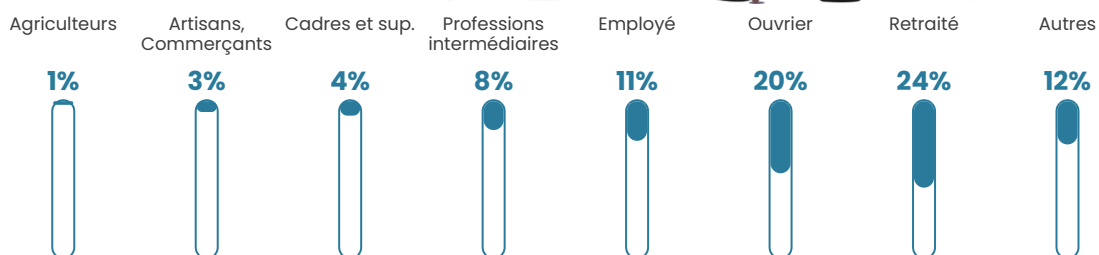

Revenu moyen

19 200 €/an

Evolution du nombre d'habitants

Sources : Institut national de la statistique et des études économiques (insee) selon Les dernières parutions officielles de 2024 portant sur les années 2020, 2021 et 2022.

Tranche d'âge

Activité professionnelle

Niveau de diplôme

Composition des ménages

Profils électoraux

Premier tour

	Marine LE PEN	50.66 %
	Emmanuel MACRON	18.85 %
	Jean-Luc MÉLENCHON	12.37 %
	Éric ZEMMOUR	5.30 %
	Valérie PÉCRESSÉ	3.09 %
	Fabien ROUSSEL	2.95 %
	Jean LASSALLE	2.21 %
	Nicolas DUPONT-AIGNAN	1.91 %
	Yannick JADOT	1.47 %
	Anne HIDALGO	0.59 %
	Philippe POUTOU	0.44 %
	Nathalie ARTHAUD	0.15 %