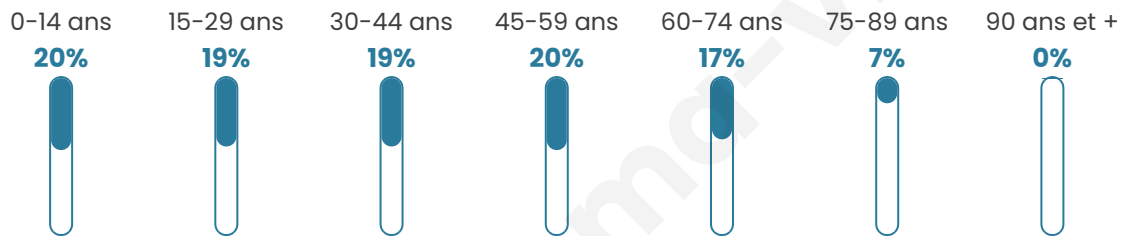

Age moyen

39 ans

Pop active

45.4%

Taux chômage

11.1%

Pop densité

127 h/km²

Revenu moyen

19 200 €/an

Evolution du nombre d'habitants

Sources : Institut national de la statistique et des études économiques (insee) selon Les dernières parutions officielles de 2024 portant sur les années 2020, 2021 et 2022.

Tranche d'âge

Activité professionnelle

Niveau de diplôme

Composition des ménages

Profils électoraux

Premier tour

	Marine LE PEN	50.66 %
	Emmanuel MACRON	18.85 %
	Jean-Luc MÉLENCHON	12.37 %
	Éric ZEMMOUR	5.30 %
	Valérie PÉCRESSÉ	3.09 %
	Fabien ROUSSEL	2.95 %
	Jean LASSALLE	2.21 %
	Nicolas DUPONT-AIGNAN	1.91 %
	Yannick JADOT	1.47 %
	Anne HIDALGO	0.59 %
	Philippe POUTOU	0.44 %
	Nathalie ARTHAUD	0.15 %