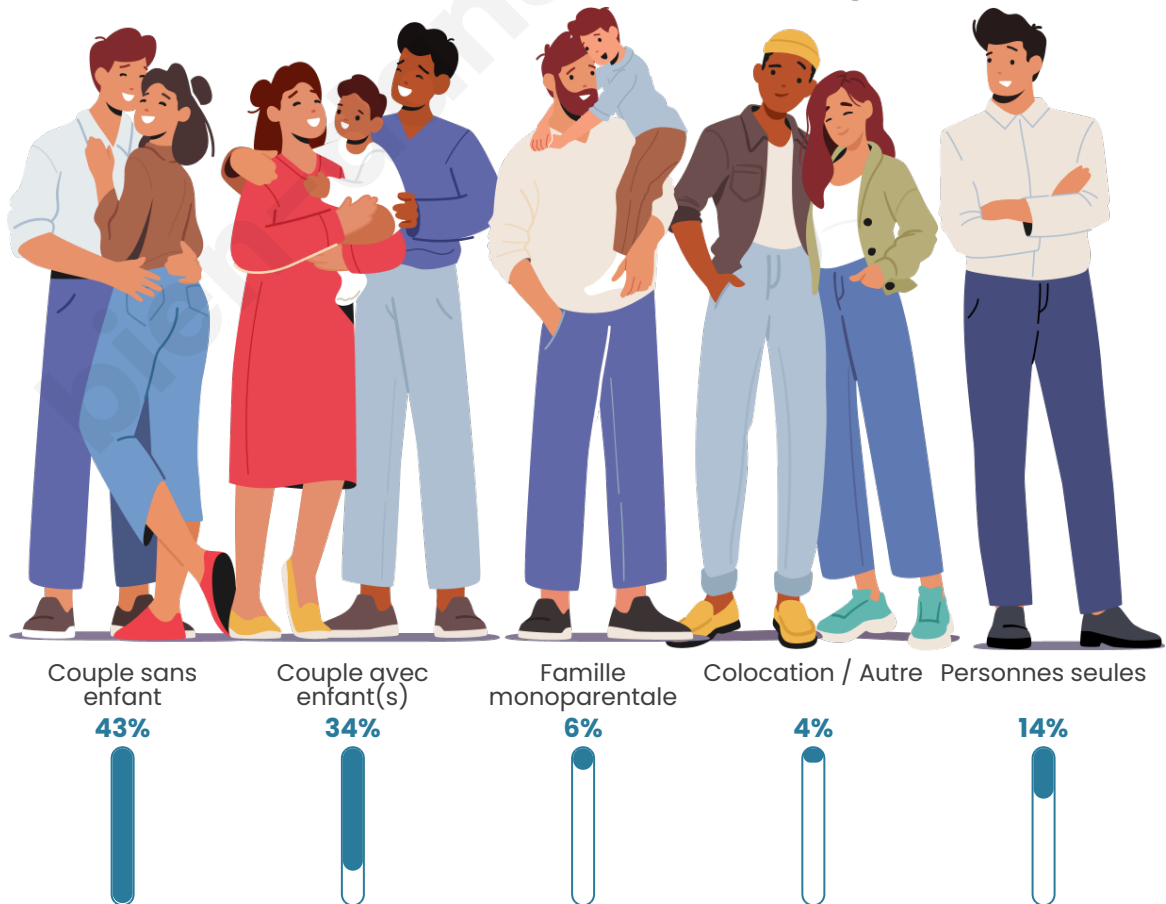

Tranche d'âge

Activité professionnelle

Niveau de diplôme

Composition des ménages

Profils électoraux

Premier tour

	Marine LE PEN	50.66 %
	Emmanuel MACRON	18.85 %
	Jean-Luc MÉLENCHON	12.37 %
	Éric ZEMMOUR	5.30 %
	Valérie PÉCRESSÉ	3.09 %
	Fabien ROUSSEL	2.95 %
	Jean LASSALLE	2.21 %
	Nicolas DUPONT-AIGNAN	1.91 %
	Yannick JADOT	1.47 %
	Anne HIDALGO	0.59 %
	Philippe POUTOU	0.44 %
	Nathalie ARTHAUD	0.15 %