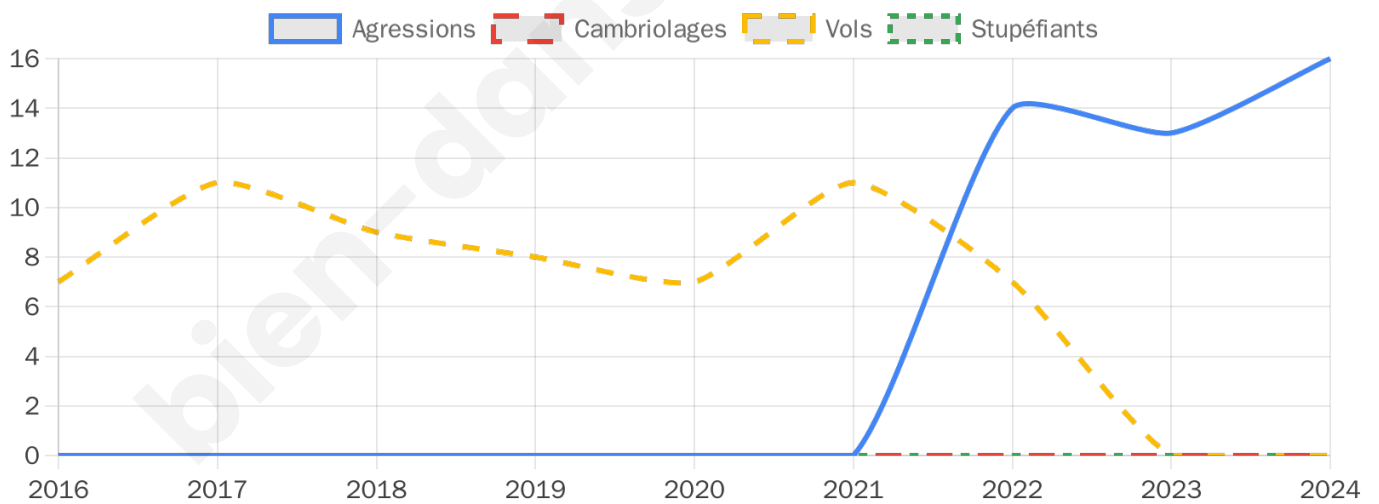

Sécurité

Agressions physiques / sexuelles

16

Cambriolages

0

Vols / dégradations

0

Stupéfiants

0

Evolution du nombre d'infractions