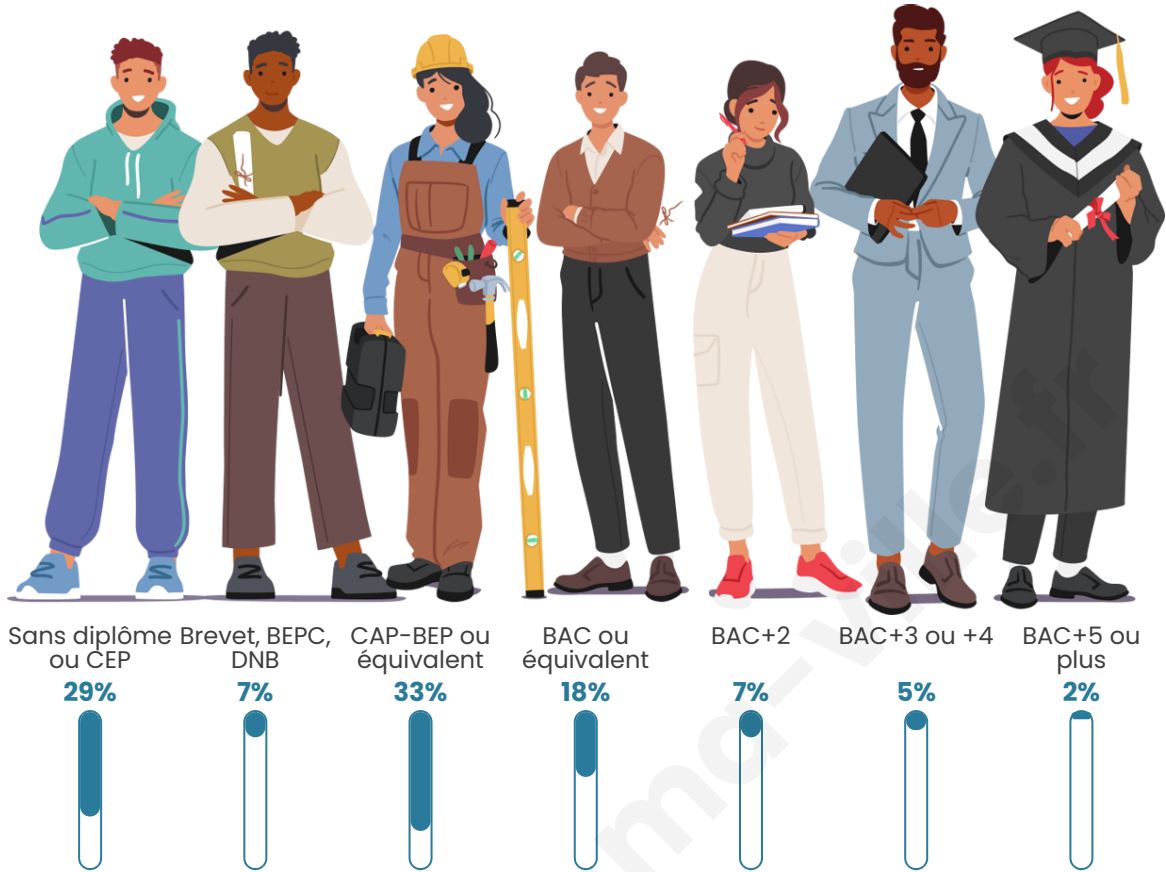

Tranche d'âge

Activité professionnelle

Niveau de diplôme

Composition des ménages

Profils électoraux

Premier tour

	Marine LE PEN	50.66 %
	Emmanuel MACRON	18.85 %
	Jean-Luc MÉLENCHON	12.37 %
	Éric ZEMMOUR	5.30 %
	Valérie PÉCRESSÉ	3.09 %
	Fabien ROUSSEL	2.95 %
	Jean LASSALLE	2.21 %
	Nicolas DUPONT-AIGNAN	1.91 %
	Yannick JADOT	1.47 %
	Anne HIDALGO	0.59 %
	Philippe POUTOU	0.44 %
	Nathalie ARTHAUD	0.15 %