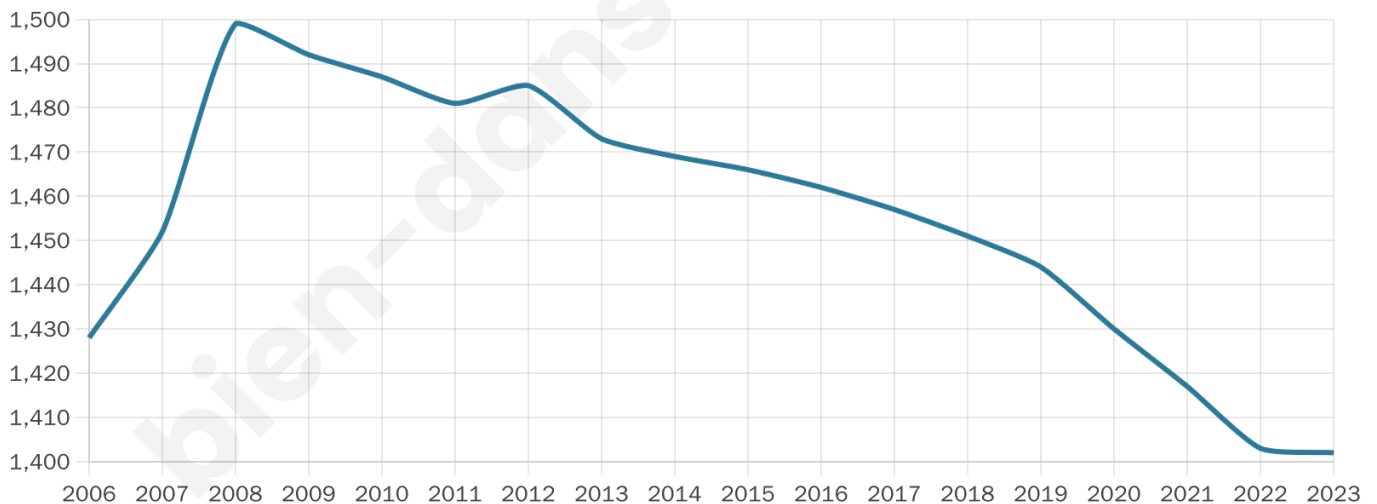

Age moyen

39 ans

Pop active

45.4%

Taux chômage

11.1%

Pop densité

127 h/km²

Revenu moyen

19 200 €/an

Evolution du nombre d'habitants

Sources : Institut national de la statistique et des études économiques (insee) selon Les dernières parutions officielles de 2024 portant sur les années 2020, 2021 et 2022.