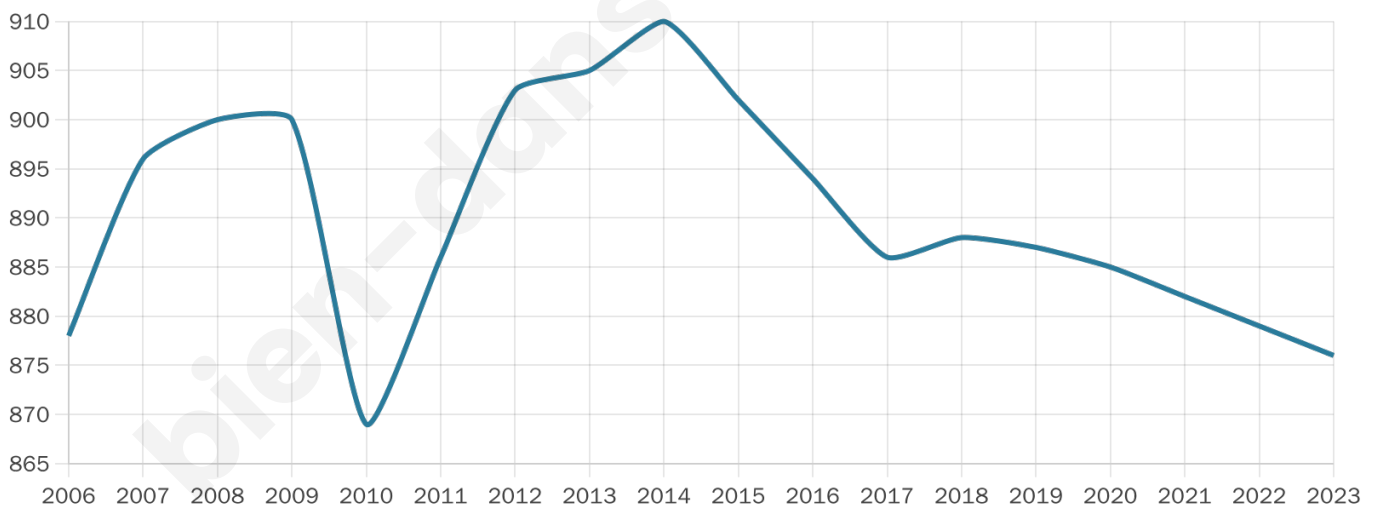

Version web

Ville de Maresché

Présenté par

BIEN dans
ma **VILLE** 

Sommaire

Situation géographique	3
Statistiques sur la population	4
Evolution du nombre d'habitants	4
Tranche d'âge	5
0-14 ans	5
15-29 ans	5
30-44 ans	5
45-59 ans	5
60-74 ans	5
75-89 ans	5
90 ans et +	5
Activité professionnelle	5
Agriculteurs	5
Artisans, Commerçants	5
Cadres et sup.	5
Professions intermédiaires	5
Employé	5
Ouvrier	5
Retraité	5
Autres	5
Niveau de diplôme	6
Sans diplôme ou CEP	6
Brevet, BEPC, DNB	6
CAP-BEP ou équivalent	6
BAC ou équivalent	6
BAC+2	6
BAC+3 ou +4	6
BAC+5 ou plus	6
Composition des ménages	6
Couple sans enfant	6
Couple avec enfant(s)	6
Famille monoparentale	6
Colocation / Autre	6
Personnes seules	6
Profils électoraux	7
Premier tour	7
Sécurité	8
Evolution du nombre d'infractions	8
Pour comparer	9
Services à la population	10
Commerce	10
Éducation	10
Villes autour de Maresché	12

Age moyen

39 ans

Pop active

47.6%

Taux chômage

5%

Pop densité

58 h/km²

Revenu moyen

22 300 €/an

Evolution du nombre d'habitants

Sources : Institut national de la statistique et des études économiques (insee) selon Les dernières parutions officielles de 2024 portant sur les années 2020, 2021 et 2022.