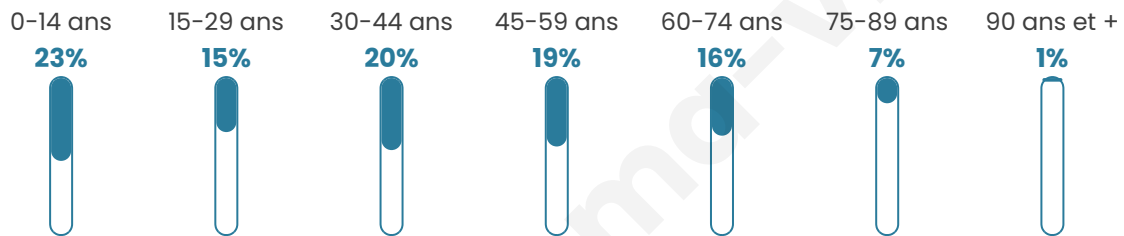

Age moyen

39 ans

Pop active

47.6%

Taux chômage

5%

Pop densité

58 h/km²

Revenu moyen

22 300 €/an

Evolution du nombre d'habitants

Sources : Institut national de la statistique et des études économiques (insee) selon Les dernières parutions officielles de 2024 portant sur les années 2020, 2021 et 2022.

Tranche d'âge

Activité professionnelle

Niveau de diplôme

Composition des ménages

Profils électoraux

Premier tour

	Marine LE PEN	33.86 %
	Emmanuel MACRON	28.91 %
	Jean-Luc MÉLENCHON	12.08 %
	Valérie PÉCRESSÉ	7.52 %
	Éric ZEMMOUR	4.95 %
	Nicolas DUPONT-AIGNAN	2.97 %
	Jean LASSALLE	2.77 %
	Yannick JADOT	2.57 %
	Fabien ROUSSEL	2.38 %
	Anne HIDALGO	0.79 %
	Nathalie ARTHAUD	0.59 %
	Philippe POUTOU	0.59 %