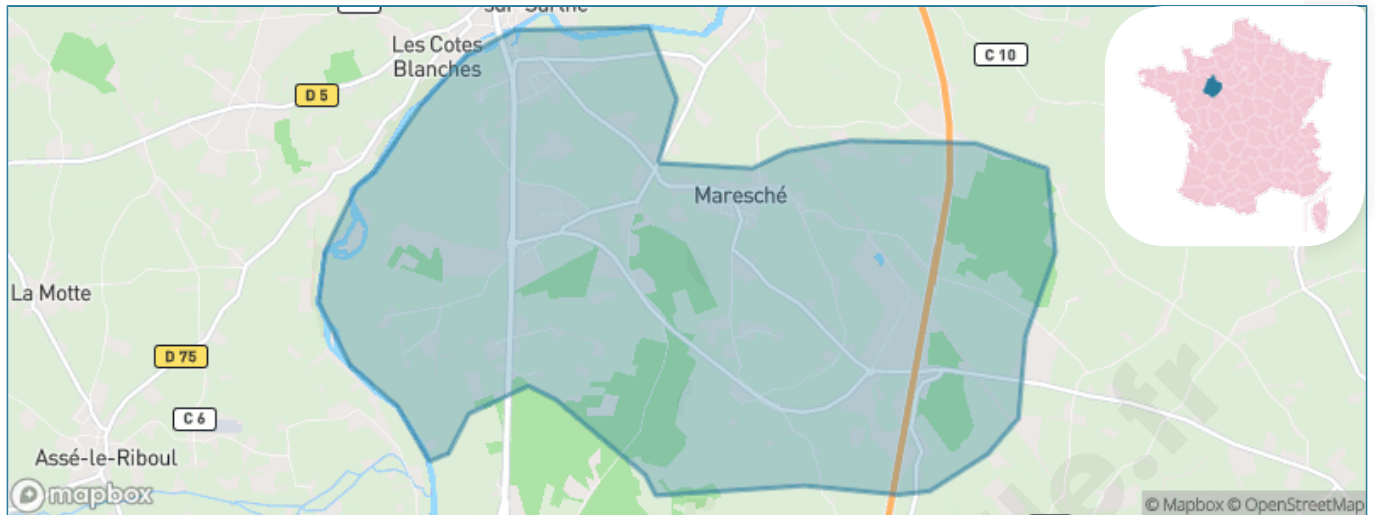

Version web

Ville de Maresché

Présenté par

BIEN dans
ma **VILLE** 

Sommaire

Situation géographique	3
Statistiques sur la population	4
Evolution du nombre d'habitants	4
Tranche d'âge	5
0-14 ans	5
15-29 ans	5
30-44 ans	5
45-59 ans	5
60-74 ans	5
75-89 ans	5
90 ans et +	5
Activité professionnelle	5
Agriculteurs	5
Artisans, Commerçants	5
Cadres et sup.	5
Professions intermédiaires	5
Employé	5
Ouvrier	5
Retraité	5
Autres	5
Niveau de diplôme	6
Sans diplôme ou CEP	6
Brevet, BEPC, DNB	6
CAP-BEP ou équivalent	6
BAC ou équivalent	6
BAC+2	6
BAC+3 ou +4	6
BAC+5 ou plus	6
Composition des ménages	6
Couple sans enfant	6
Couple avec enfant(s)	6
Famille monoparentale	6
Colocation / Autre	6
Personnes seules	6
Profils électoraux	7
Premier tour	7
Sécurité	8
Evolution du nombre d'infractions	8
Pour comparer	9
Services à la population	10
Commerce	10
Éducation	10
Villes autour de Maresché	12

Situation géographique

i Informations clés

- **Région** : Pays de la Loire
- **Département** : Sarthe
- **Code postal** : 72170
- **Superficie** : 15 km²

Statistiques sur la population

Nombre d'habitants

876