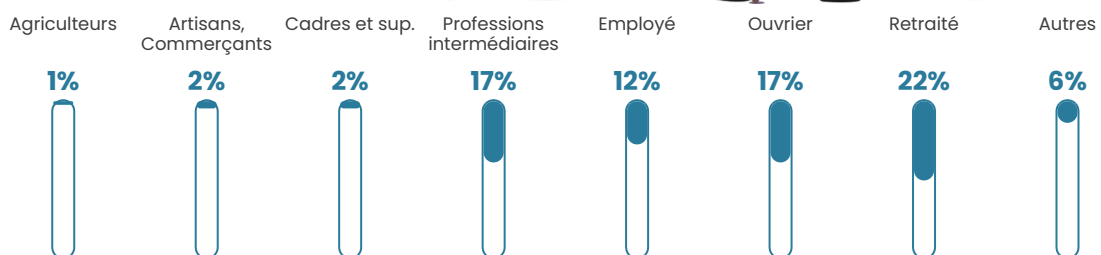

Revenu moyen

22 300 €/an

Evolution du nombre d'habitants

Sources : Institut national de la statistique et des études économiques (insee) selon Les dernières parutions officielles de 2024 portant sur les années 2020, 2021 et 2022.

Tranche d'âge

Activité professionnelle

Niveau de diplôme

Composition des ménages

Profils électoraux

Premier tour

	Marine LE PEN	33.86 %
	Emmanuel MACRON	28.91 %
	Jean-Luc MÉLENCHON	12.08 %
	Valérie PÉCRESSÉ	7.52 %
	Éric ZEMMOUR	4.95 %
	Nicolas DUPONT-AIGNAN	2.97 %
	Jean LASSALLE	2.77 %
	Yannick JADOT	2.57 %
	Fabien ROUSSEL	2.38 %
	Anne HIDALGO	0.79 %
	Nathalie ARTHAUD	0.59 %
	Philippe POUTOU	0.59 %