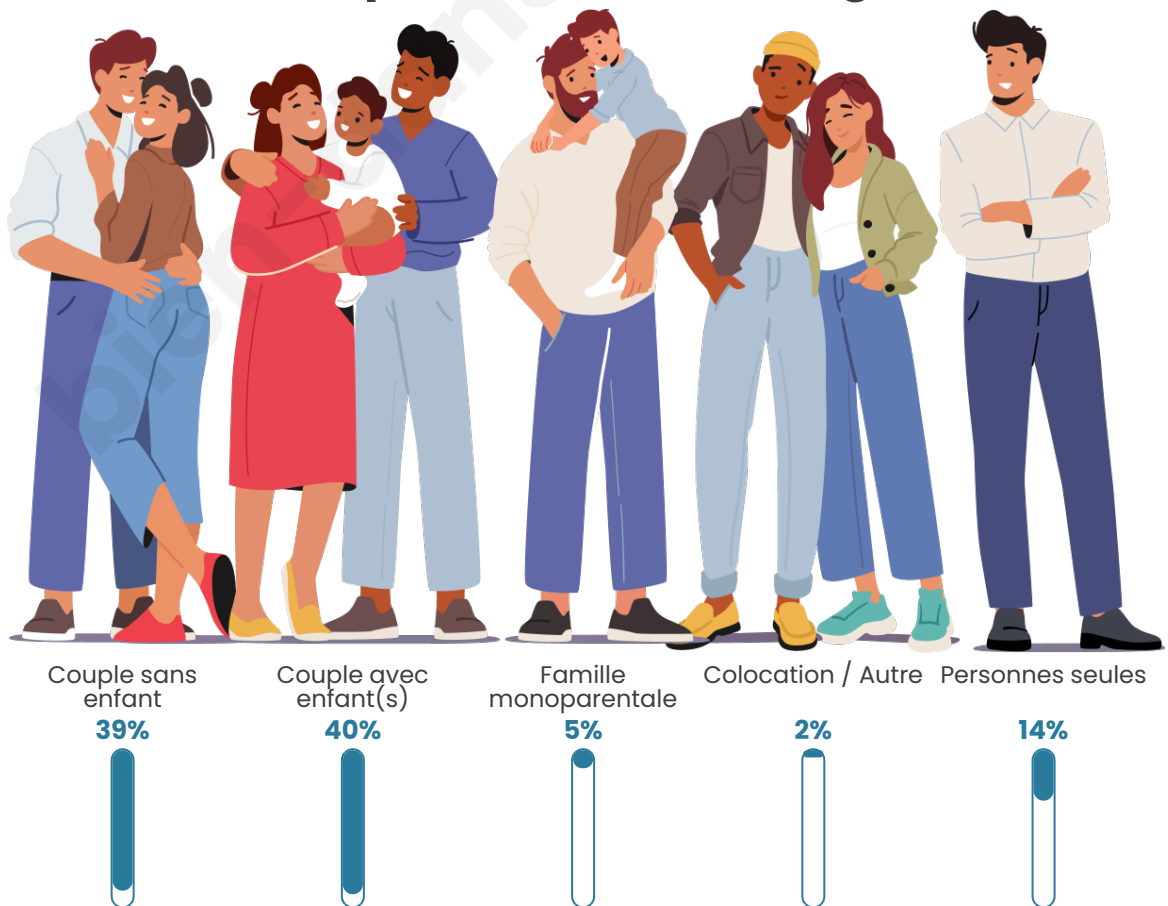

Tranche d'âge

Activité professionnelle

Niveau de diplôme

Composition des ménages

Profils électoraux

Premier tour

	Marine LE PEN	33.86 %
	Emmanuel MACRON	28.91 %
	Jean-Luc MÉLENCHON	12.08 %
	Valérie PÉCRESSÉ	7.52 %
	Éric ZEMMOUR	4.95 %
	Nicolas DUPONT-AIGNAN	2.97 %
	Jean LASSALLE	2.77 %
	Yannick JADOT	2.57 %
	Fabien ROUSSEL	2.38 %
	Anne HIDALGO	0.79 %
	Nathalie ARTHAUD	0.59 %
	Philippe POUTOU	0.59 %