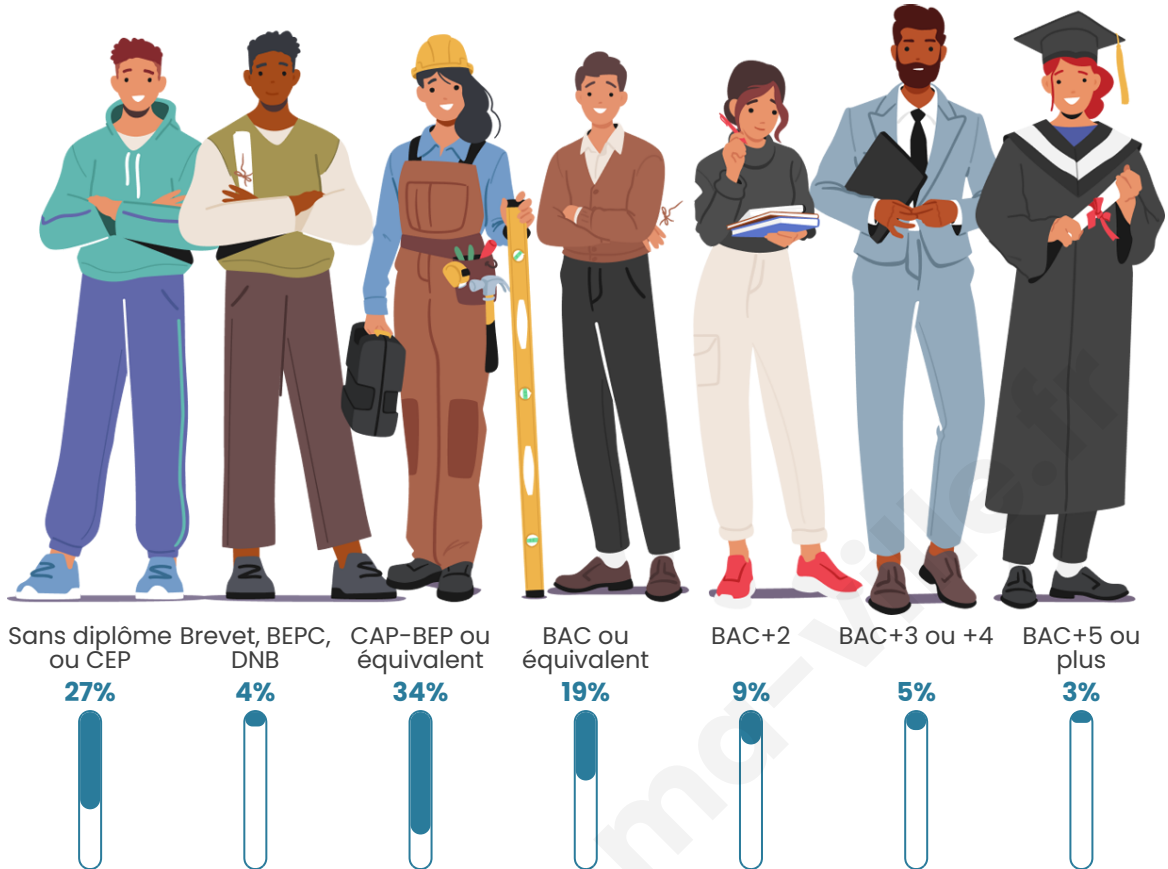

Age moyen

39 ans

Pop active

47.6%

Taux chômage

5%

Pop densité

58 h/km²

Tranche d'âge

Activité professionnelle

Niveau de diplôme

Composition des ménages

Profils électoraux

Premier tour

	Marine LE PEN	33.86 %
	Emmanuel MACRON	28.91 %
	Jean-Luc MÉLENCHON	12.08 %
	Valérie PÉCRESSÉ	7.52 %
	Éric ZEMMOUR	4.95 %
	Nicolas DUPONT-AIGNAN	2.97 %
	Jean LASSALLE	2.77 %
	Yannick JADOT	2.57 %
	Fabien ROUSSEL	2.38 %
	Anne HIDALGO	0.79 %
	Nathalie ARTHAUD	0.59 %
	Philippe POUTOU	0.59 %