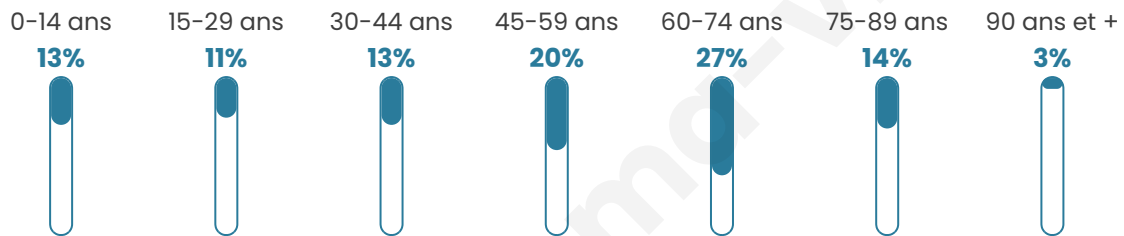

# Statistiques sur la population

Nombre d'habitants

**6 163**

Age moyen

**51 ans**

Pop active

**37.9%**

Taux chômage

**10.4%**

Pop densité

**121 h/km<sup>2</sup>**

Revenu moyen

**21 900 €/an**

## Evolution du nombre d'habitants

Sources : Institut national de la statistique et des études économiques (insee) selon Les dernières parutions officielles de 2024 portant sur les années 2020, 2021 et 2022.

## Tranche d'âge