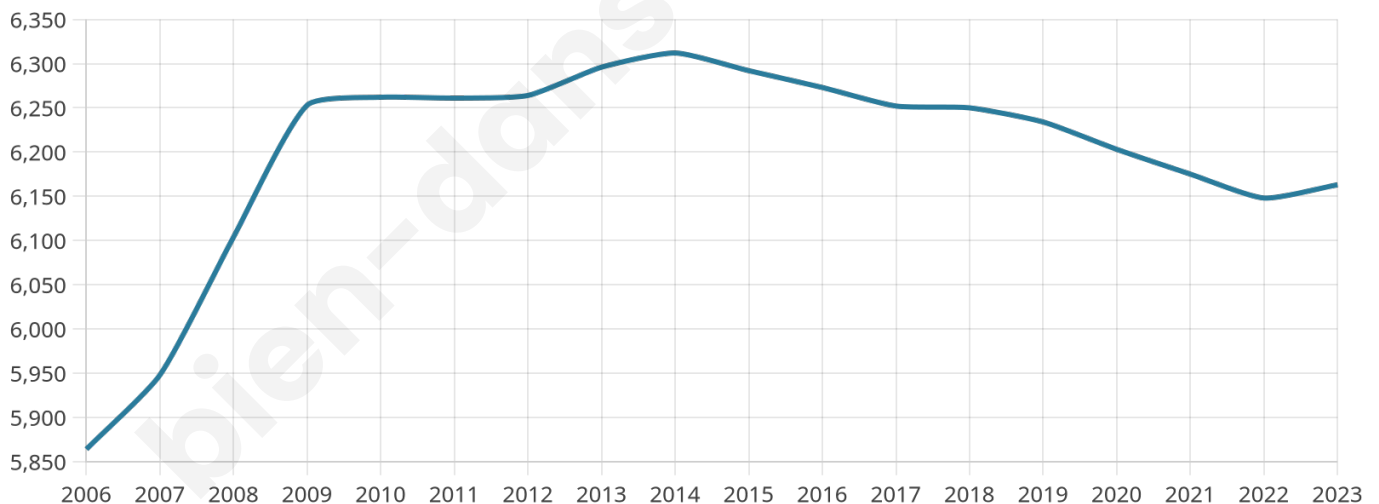

# Statistiques sur la population

Nombre d'habitants

**6 163**

Age moyen

**51 ans**

Pop active

**37.9%**

Taux chômage

**10.4%**

Pop densité

**121 h/km<sup>2</sup>**

Revenu moyen

**21 900 €/an**

## Evolution du nombre d'habitants

Sources : Institut national de la statistique et des études économiques (insee) selon Les dernières parutions officielles de 2024 portant sur les années 2020, 2021 et 2022.