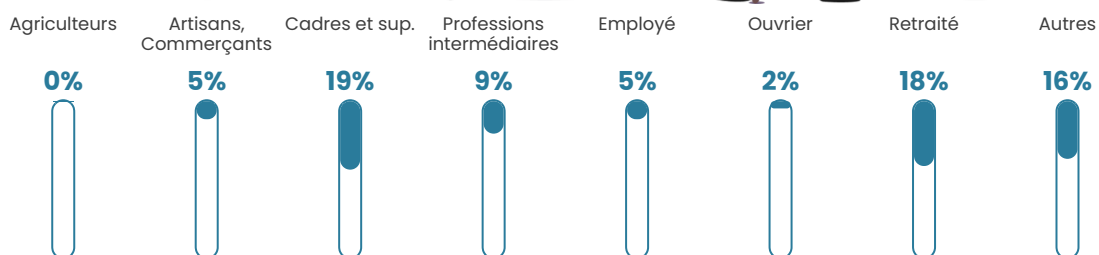

Pop densité

4 141 h/km²

Revenu moyen

40 010 €/an

Evolution du nombre d'habitants

Sources : Institut national de la statistique et des études économiques (insee) selon Les dernières parutions officielles de 2024 portant sur les années 2020, 2021 et 2022.

Tranche d'âge

Activité professionnelle

Niveau de diplôme

Composition des ménages

Profils électoraux

Premier tour

	Emmanuel MACRON	44.14 %
	Éric ZEMMOUR	13.19 %
	Valérie PÉCRESE	11.37 %
	Jean-Luc MÉLENCHON	10.87 %
	Marine LE PEN	8.16 %
	Yannick JADOT	6.38 %
	Nicolas DUPONT-AIGNAN	1.73 %
	Jean LASSALLE	1.65 %
	Fabien ROUSSEL	0.97 %
	Anne HIDALGO	0.85 %
	Philippe POUTOU	0.51 %
	Nathalie ARTHAUD	0.17 %