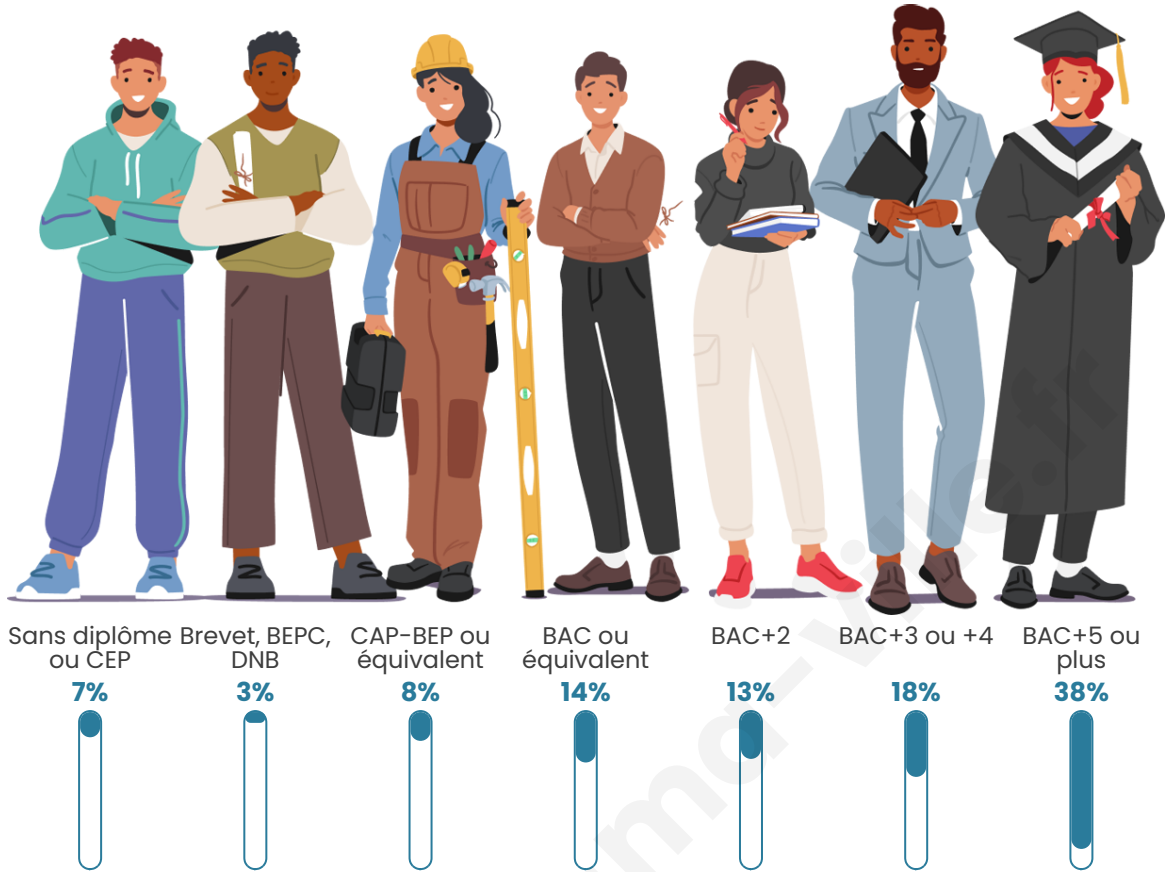

Nombre d'habitants

4 141

Age moyen

42 ans

Pop active

43.5%

Taux chômage

5.1%

Pop densité

4 141 h/km²

Revenu moyen

40 010 €/an

Evolution du nombre d'habitants

Sources : Institut national de la statistique et des études économiques (insee) selon Les dernières parutions officielles de 2024 portant sur les années 2020, 2021 et 2022.

Tranche d'âge

Activité professionnelle

Niveau de diplôme

Composition des ménages

Profils électoraux

Premier tour

	Emmanuel MACRON	44.14 %
	Éric ZEMMOUR	13.19 %
	Valérie PÉCRESE	11.37 %
	Jean-Luc MÉLENCHON	10.87 %
	Marine LE PEN	8.16 %
	Yannick JADOT	6.38 %
	Nicolas DUPONT-AIGNAN	1.73 %
	Jean LASSALLE	1.65 %
	Fabien ROUSSEL	0.97 %
	Anne HIDALGO	0.85 %
	Philippe POUTOU	0.51 %
	Nathalie ARTHAUD	0.17 %