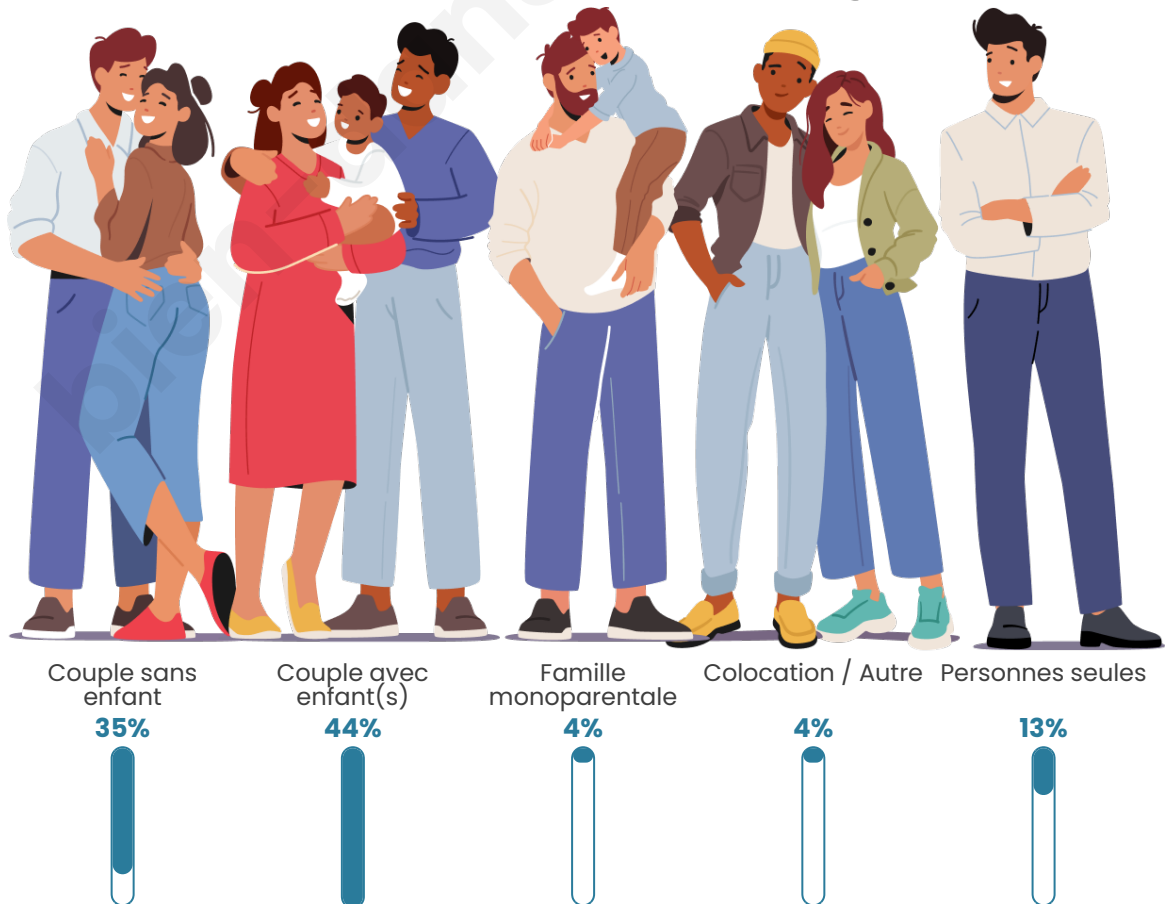

Nombre d'habitants

4 141

Age moyen

42 ans

Pop active

43.5%

Taux chômage

5.1%

Tranche d'âge

Activité professionnelle

Niveau de diplôme

Composition des ménages

Profils électoraux

Premier tour

	Emmanuel MACRON	44.14 %
	Éric ZEMMOUR	13.19 %
	Valérie PÉCRESE	11.37 %
	Jean-Luc MÉLENCHON	10.87 %
	Marine LE PEN	8.16 %
	Yannick JADOT	6.38 %
	Nicolas DUPONT-AIGNAN	1.73 %
	Jean LASSALLE	1.65 %
	Fabien ROUSSEL	0.97 %
	Anne HIDALGO	0.85 %
	Philippe POUTOU	0.51 %
	Nathalie ARTHAUD	0.17 %