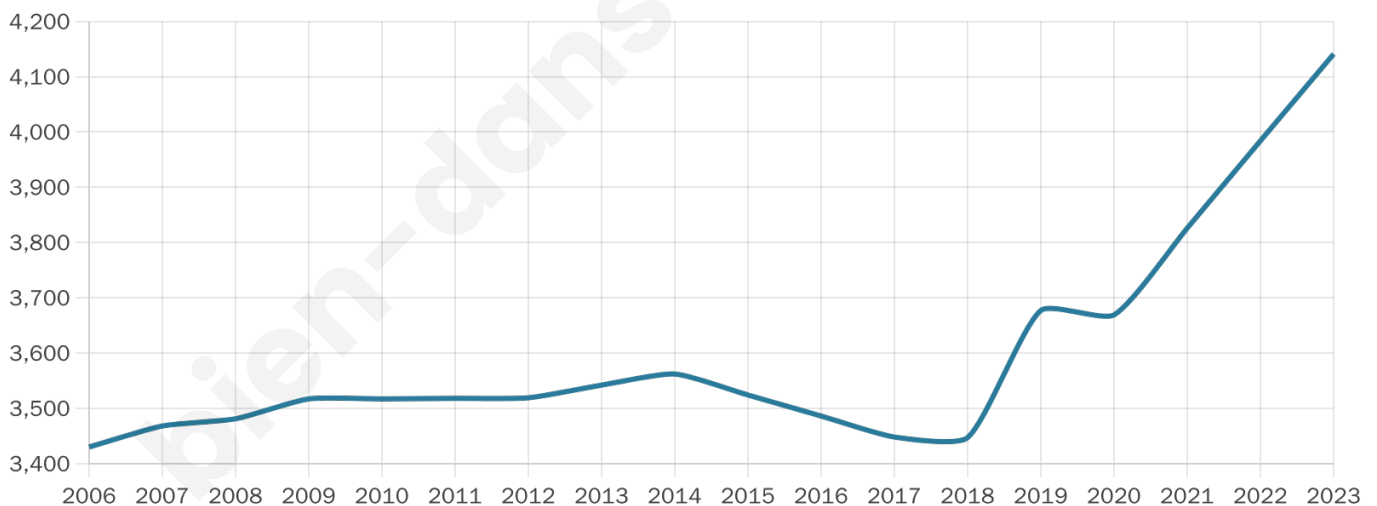

Nombre d'habitants

4 141

Age moyen

42 ans

Pop active

43.5%

Taux chômage

5.1%

Pop densité

4 141 h/km²

Revenu moyen

40 010 €/an

Evolution du nombre d'habitants

Sources : Institut national de la statistique et des études économiques (insee) selon Les dernières parutions officielles de 2024 portant sur les années 2020, 2021 et 2022.

Tranche d'âge

Activité professionnelle

Niveau de diplôme

Composition des ménages

Profils électoraux

Premier tour

	Emmanuel MACRON	44.14 %
	Éric ZEMMOUR	13.19 %
	Valérie PÉCRESE	11.37 %
	Jean-Luc MÉLENCHON	10.87 %
	Marine LE PEN	8.16 %
	Yannick JADOT	6.38 %
	Nicolas DUPONT-AIGNAN	1.73 %
	Jean LASSALLE	1.65 %
	Fabien ROUSSEL	0.97 %
	Anne HIDALGO	0.85 %
	Philippe POUTOU	0.51 %
	Nathalie ARTHAUD	0.17 %