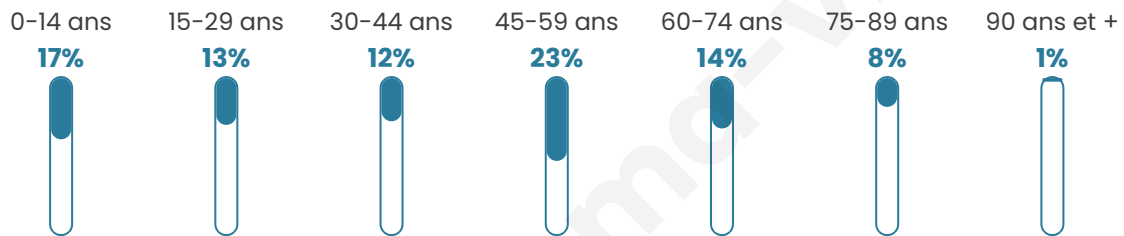

Nombre d'habitants

4 141

Age moyen

42 ans

Pop active

43.5%

Taux chômage

5.1%

Pop densité

4 141 h/km²

Revenu moyen

40 010 €/an

Evolution du nombre d'habitants

Sources : Institut national de la statistique et des études économiques (insee) selon Les dernières parutions officielles de 2024 portant sur les années 2020, 2021 et 2022.

Tranche d'âge

Activité professionnelle

Niveau de diplôme

Composition des ménages

Profils électoraux

Premier tour

	Emmanuel MACRON	44.14 %
	Éric ZEMMOUR	13.19 %
	Valérie PÉCRESE	11.37 %
	Jean-Luc MÉLENCHON	10.87 %
	Marine LE PEN	8.16 %
	Yannick JADOT	6.38 %
	Nicolas DUPONT-AIGNAN	1.73 %
	Jean LASSALLE	1.65 %
	Fabien ROUSSEL	0.97 %
	Anne HIDALGO	0.85 %
	Philippe POUTOU	0.51 %
	Nathalie ARTHAUD	0.17 %

2 818 inscrits

Participation : 84.99%

Votes blancs : 0.92%

Votes nuls : 0.33%

Second tour

	Emmanuel MACRON	78,05 %
	Marine LE PEN	21,95 %

2 817 inscrits

Participation : 82.32%