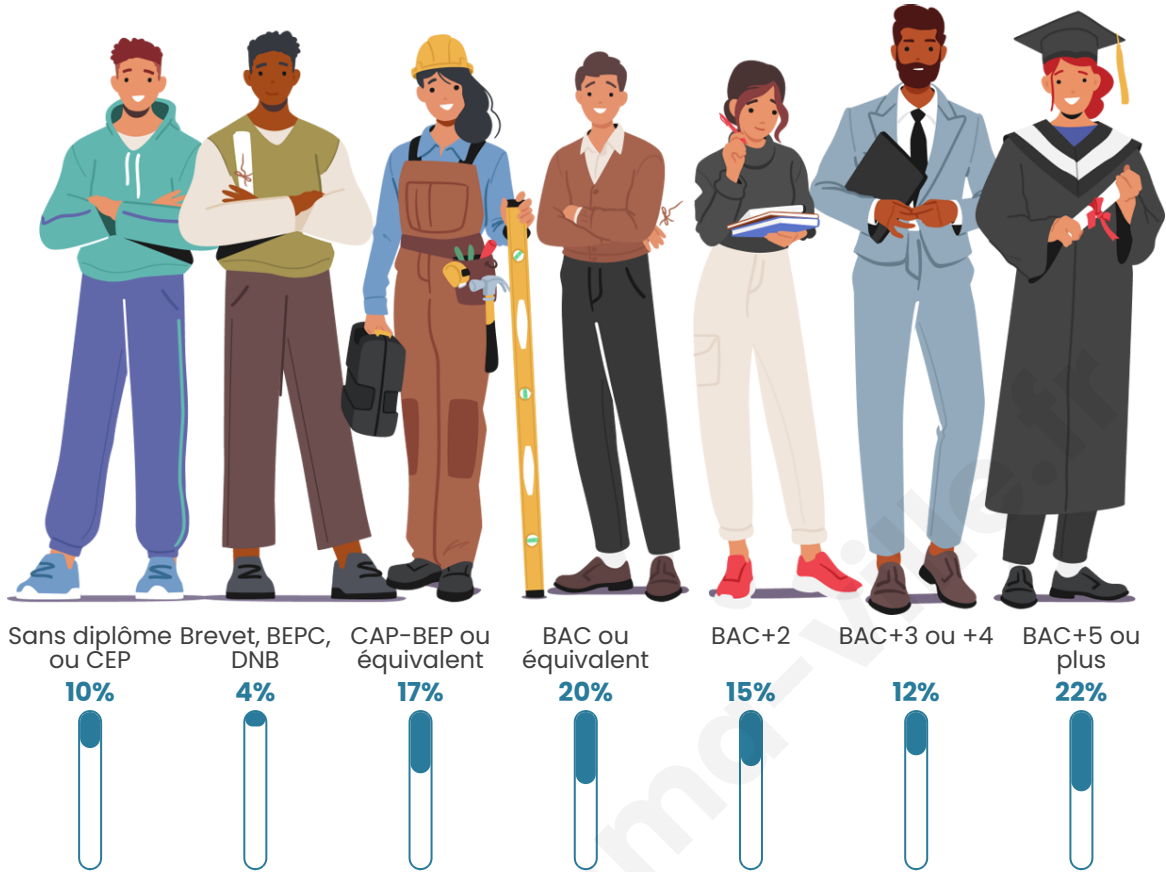

Nombre d'habitants

420

Age moyen

42 ans

Pop active

52.6%

Taux chômage

3%

Pop densité

105 h/km²

Revenu moyen

35 100 €/an

Evolution du nombre d'habitants

Sources : Institut national de la statistique et des études économiques (insee) selon Les dernières parutions officielles de 2024 portant sur les années 2020, 2021 et 2022.

Tranche d'âge

Activité professionnelle

Niveau de diplôme

Composition des ménages

Profils électoraux

Premier tour

	Emmanuel MACRON	33.21 %
	Marine LE PEN	17.16 %
	Jean-Luc MÉLENCHON	15.67 %
	Valérie PÉCRESSÉ	13.06 %
	Éric ZEMMOUR	7.84 %
	Yannick JADOT	5.22 %
	Nicolas DUPONT- AIGNAN	3.36 %
	Jean LASSALLE	1.49 %
	Fabien ROUSSEL	1.12 %
	Anne HIDALGO	0.75 %
	Philippe POUTOU	0.75 %
	Nathalie ARTHAUD	0.37 %