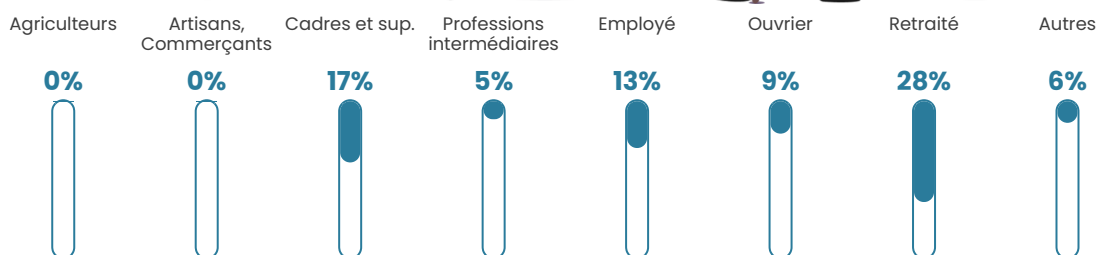

Pop densité

105 h/km²

Revenu moyen

35 100 €/an

Evolution du nombre d'habitants

Sources : Institut national de la statistique et des études économiques (insee) selon Les dernières parutions officielles de 2024 portant sur les années 2020, 2021 et 2022.

Tranche d'âge

Activité professionnelle

Niveau de diplôme

Composition des ménages

Profils électoraux

Premier tour

	Emmanuel MACRON	33.21 %
	Marine LE PEN	17.16 %
	Jean-Luc MÉLENCHON	15.67 %
	Valérie PÉCRESSÉ	13.06 %
	Éric ZEMMOUR	7.84 %
	Yannick JADOT	5.22 %
	Nicolas DUPONT- AIGNAN	3.36 %
	Jean LASSALLE	1.49 %
	Fabien ROUSSEL	1.12 %
	Anne HIDALGO	0.75 %
	Philippe POUTOU	0.75 %
	Nathalie ARTHAUD	0.37 %