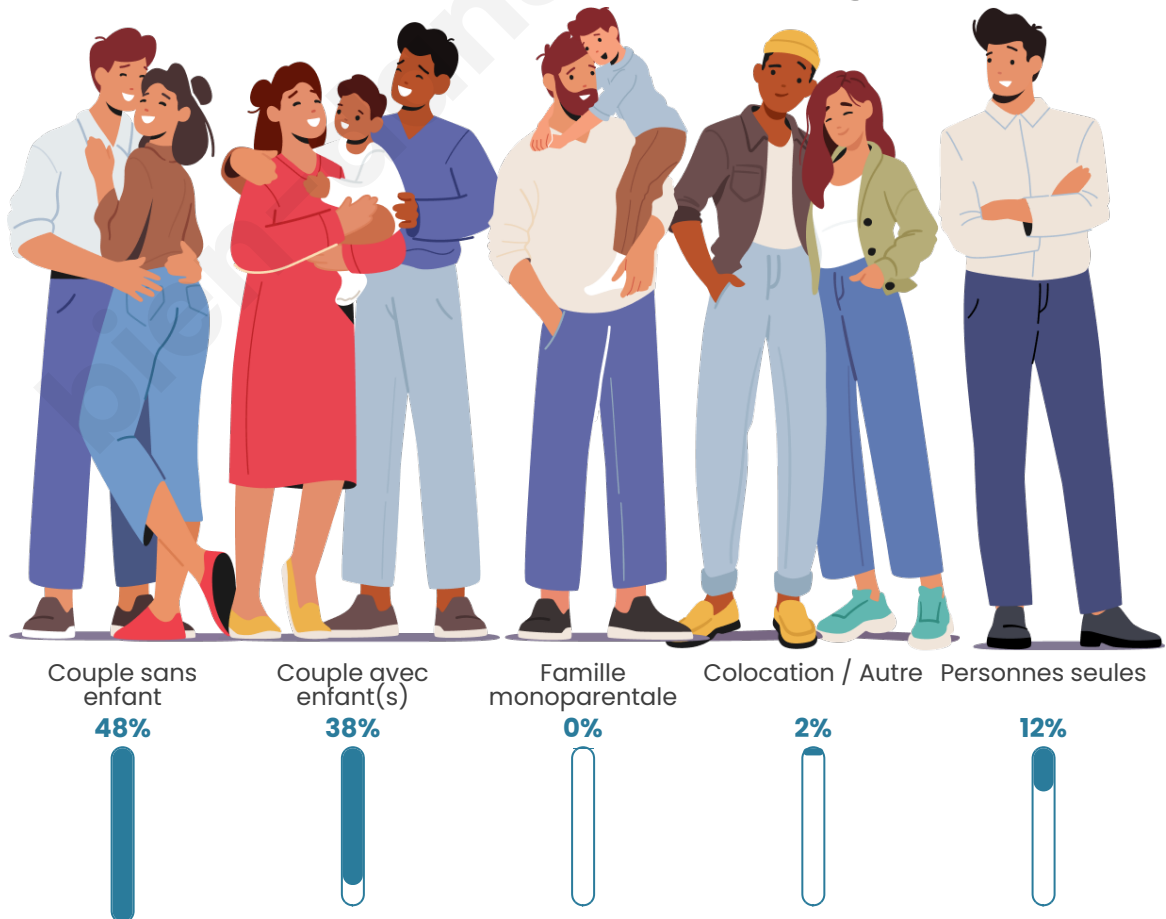

Nombre d'habitants

420

Age moyen

42 ans

Pop active

52.6%

Taux chômage

3%

Tranche d'âge

Activité professionnelle

Niveau de diplôme

Composition des ménages

Profils électoraux

Premier tour

	Emmanuel MACRON	33.21 %
	Marine LE PEN	17.16 %
	Jean-Luc MÉLENCHON	15.67 %
	Valérie PÉCRESSÉ	13.06 %
	Éric ZEMMOUR	7.84 %
	Yannick JADOT	5.22 %
	Nicolas DUPONT- AIGNAN	3.36 %
	Jean LASSALLE	1.49 %
	Fabien ROUSSEL	1.12 %
	Anne HIDALGO	0.75 %
	Philippe POUTOU	0.75 %
	Nathalie ARTHAUD	0.37 %