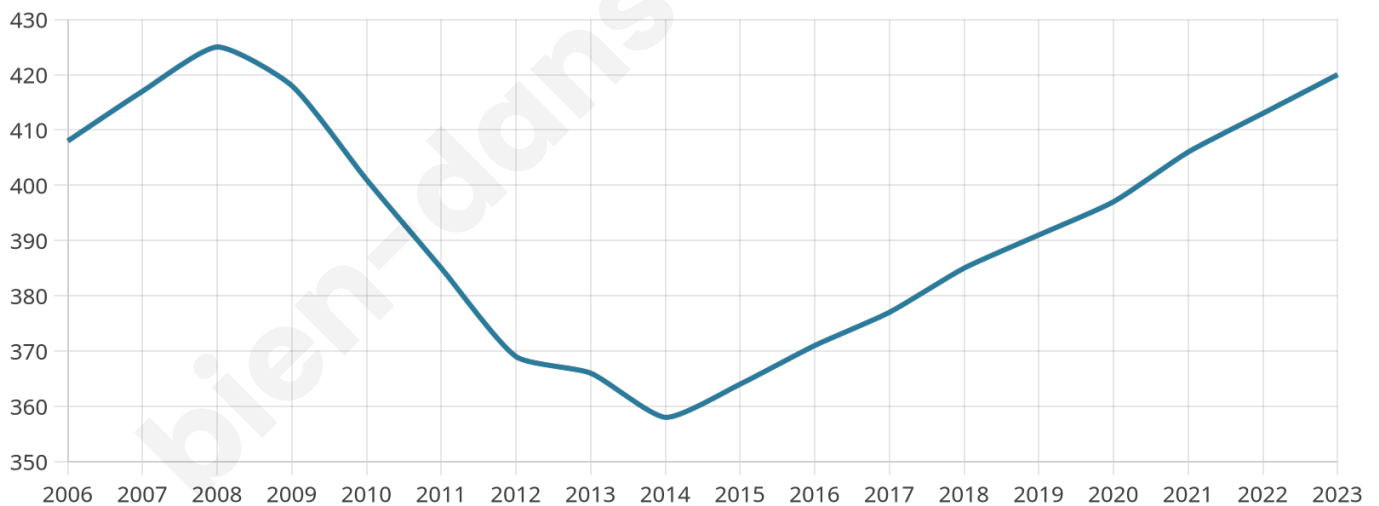

Nombre d'habitants

420

Age moyen

42 ans

Pop active

52.6%

Taux chômage

3%

Pop densité

105 h/km²

Revenu moyen

35 100 €/an

Evolution du nombre d'habitants

Sources : Institut national de la statistique et des études économiques (insee) selon Les dernières parutions officielles de 2024 portant sur les années 2020, 2021 et 2022.

Tranche d'âge

Activité professionnelle

Niveau de diplôme

Composition des ménages

Profils électoraux

Premier tour

	Emmanuel MACRON	33.21 %
	Marine LE PEN	17.16 %
	Jean-Luc MÉLENCHON	15.67 %
	Valérie PÉCRESSÉ	13.06 %
	Éric ZEMMOUR	7.84 %
	Yannick JADOT	5.22 %
	Nicolas DUPONT- AIGNAN	3.36 %
	Jean LASSALLE	1.49 %
	Fabien ROUSSEL	1.12 %
	Anne HIDALGO	0.75 %
	Philippe POUTOU	0.75 %
	Nathalie ARTHAUD	0.37 %