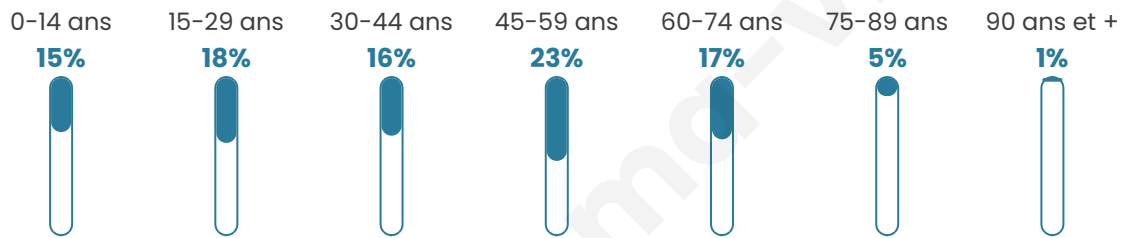

Nombre d'habitants

420

Age moyen

42 ans

Pop active

52.6%

Taux chômage

3%

Pop densité

105 h/km²

Revenu moyen

35 100 €/an

Evolution du nombre d'habitants

Sources : Institut national de la statistique et des études économiques (insee) selon Les dernières parutions officielles de 2024 portant sur les années 2020, 2021 et 2022.

Tranche d'âge

Activité professionnelle

Niveau de diplôme

Composition des ménages

Profils électoraux

Premier tour

	Emmanuel MACRON	33.21 %
	Marine LE PEN	17.16 %
	Jean-Luc MÉLENCHON	15.67 %
	Valérie PÉCRESSÉ	13.06 %
	Éric ZEMMOUR	7.84 %
	Yannick JADOT	5.22 %
	Nicolas DUPONT- AIGNAN	3.36 %
	Jean LASSALLE	1.49 %
	Fabien ROUSSEL	1.12 %
	Anne HIDALGO	0.75 %
	Philippe POUTOU	0.75 %
	Nathalie ARTHAUD	0.37 %

313 inscrits

Participation : 86.9%

Votes blancs : 1.47%

Votes nuls : 0.00%

Second tour

	Emmanuel MACRON	69,87 %
	Marine LE PEN	30,13 %

313 inscrits

Participation : 84.03%