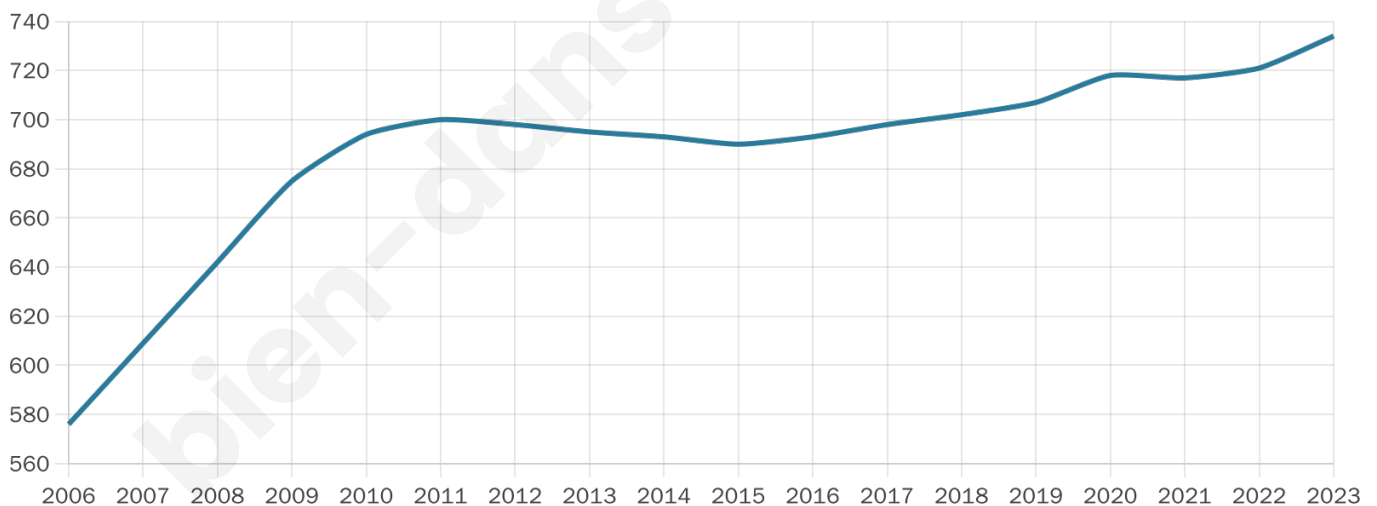

Age moyen

37 ans

Pop active

55.2%

Taux chômage

5.6%

Pop densité

105 h/km²

Revenu moyen

28 300 €/an

Evolution du nombre d'habitants

Sources : Institut national de la statistique et des études économiques (insee) selon Les dernières parutions officielles de 2024 portant sur les années 2020, 2021 et 2022.