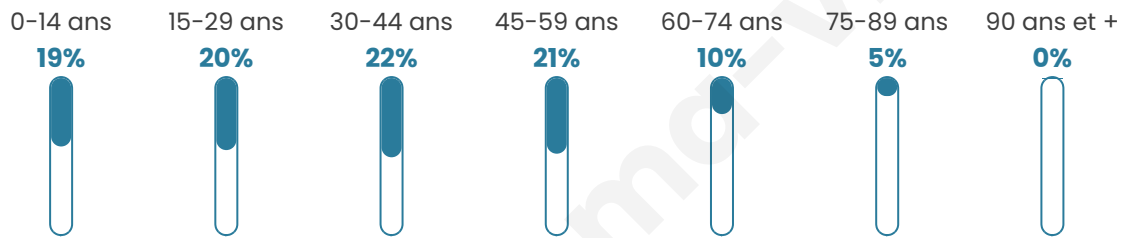

Age moyen

37 ans

Pop active

55.2%

Taux chômage

5.6%

Pop densité

105 h/km²

Revenu moyen

28 300 €/an

Evolution du nombre d'habitants

Sources : Institut national de la statistique et des études économiques (insee) selon Les dernières parutions officielles de 2024 portant sur les années 2020, 2021 et 2022.

Tranche d'âge

Activité professionnelle

Niveau de diplôme

Composition des ménages

Profils électoraux

Premier tour

	Marine LE PEN	35.26 %
	Emmanuel MACRON	20.81 %
	Jean-Luc MÉLENCHON	19.36 %
	Éric ZEMMOUR	9.25 %
	Valérie PÉCRESSE	4.05 %
	Yannick JADOT	3.76 %
	Jean LASSALLE	2.31 %
	Nicolas DUPONT-AIGNAN	1.73 %
	Philippe POUTOU	1.45 %
	Fabien ROUSSEL	1.16 %
	Anne HIDALGO	0.87 %
	Nathalie ARTHAUD	0.00 %

458 inscrits

Participation : 77.73%

Votes blancs : 1.97%

Votes nuls : 0.84%

Second tour

	Emmanuel MACRON	48,64 %
	Marine LE PEN	51,36 %

459 inscrits

Participation : 69.93%