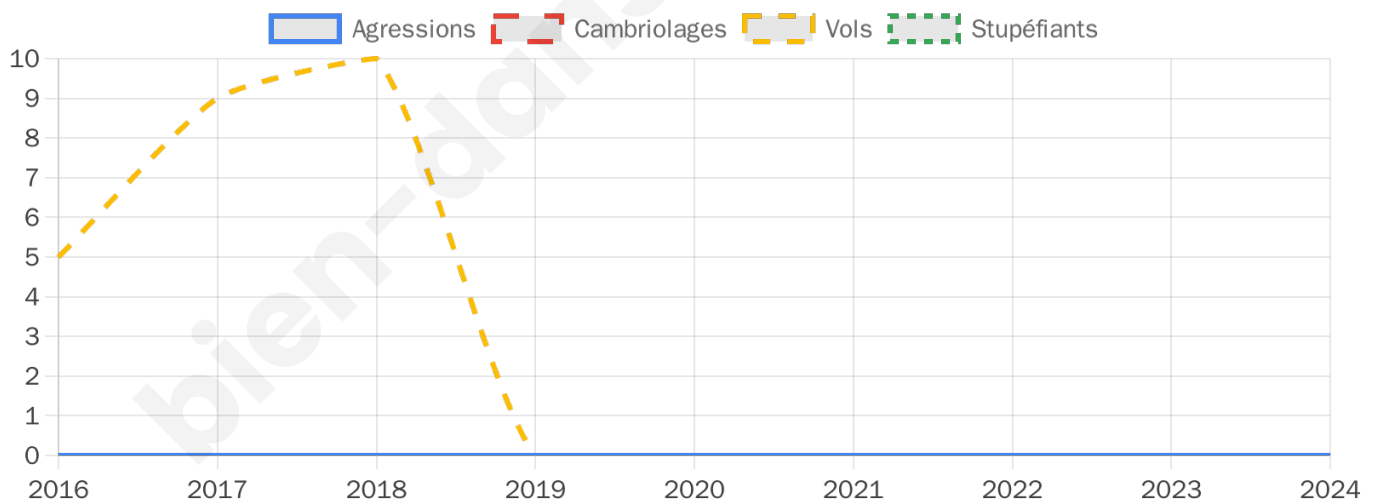

Sécurité

Agressions physiques / sexuelles

0

Cambriolages

0

Vols / dégradations

0

Stupéfiants

0

Evolution du nombre d'infractions