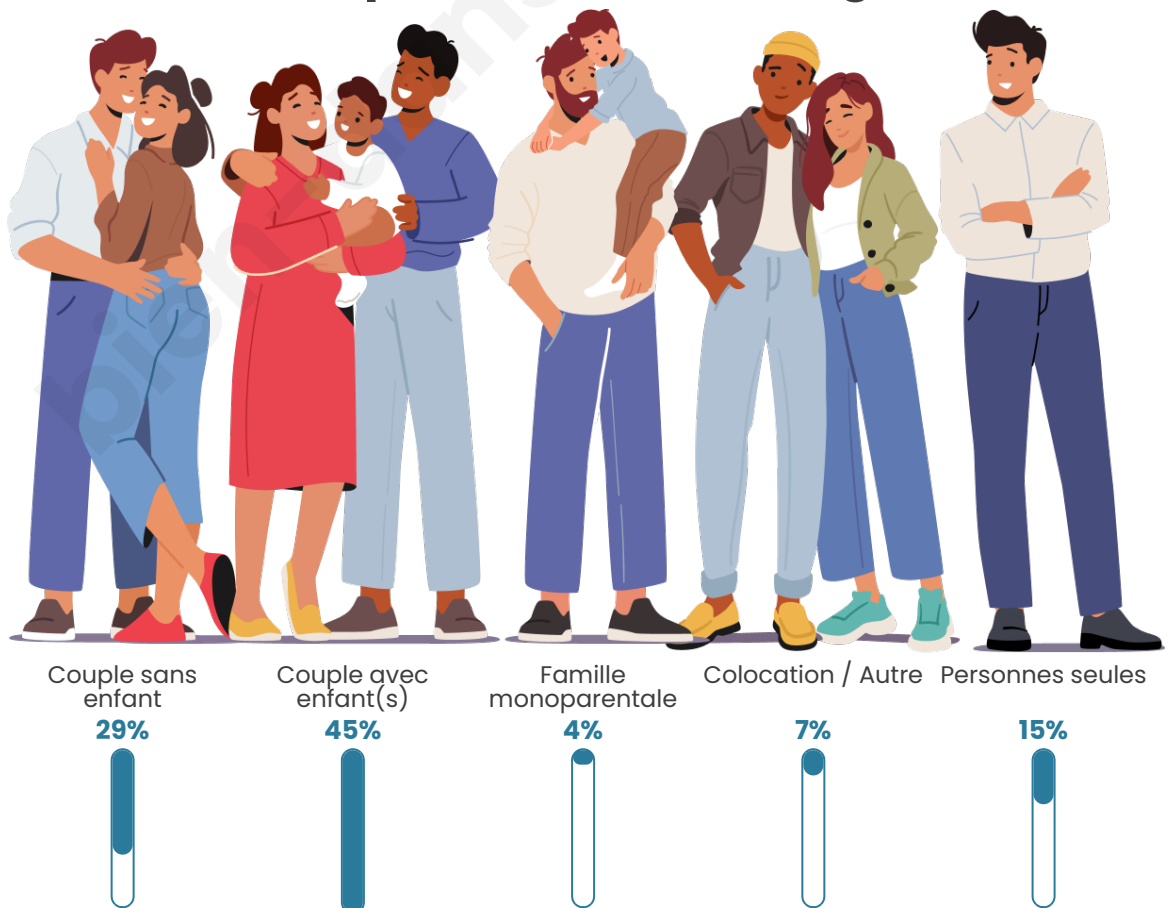

Tranche d'âge

Activité professionnelle

Niveau de diplôme

Composition des ménages

Profils électoraux

Premier tour

	Marine LE PEN	35.26 %
	Emmanuel MACRON	20.81 %
	Jean-Luc MÉLENCHON	19.36 %
	Éric ZEMMOUR	9.25 %
	Valérie PÉCRESSE	4.05 %
	Yannick JADOT	3.76 %
	Jean LASSALLE	2.31 %
	Nicolas DUPONT-AIGNAN	1.73 %
	Philippe POUTOU	1.45 %
	Fabien ROUSSEL	1.16 %
	Anne HIDALGO	0.87 %
	Nathalie ARTHAUD	0.00 %