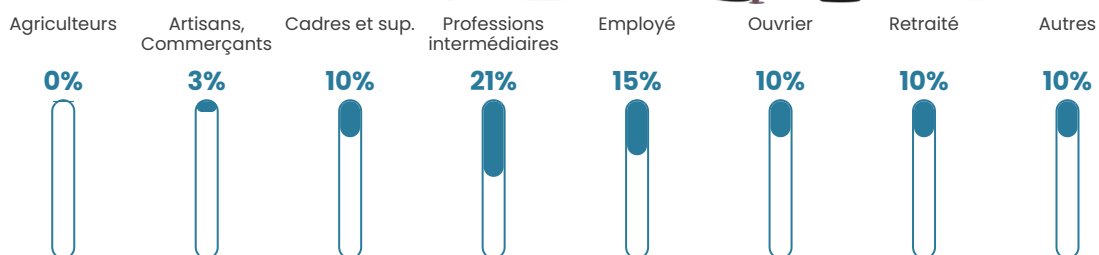

Revenu moyen

28 300 €/an

Evolution du nombre d'habitants

Sources : Institut national de la statistique et des études économiques (insee) selon Les dernières parutions officielles de 2024 portant sur les années 2020, 2021 et 2022.

Tranche d'âge

Activité professionnelle

Niveau de diplôme

Composition des ménages

Profils électoraux

Premier tour

	Marine LE PEN	35.26 %
	Emmanuel MACRON	20.81 %
	Jean-Luc MÉLENCHON	19.36 %
	Éric ZEMMOUR	9.25 %
	Valérie PÉCRESSE	4.05 %
	Yannick JADOT	3.76 %
	Jean LASSALLE	2.31 %
	Nicolas DUPONT-AIGNAN	1.73 %
	Philippe POUTOU	1.45 %
	Fabien ROUSSEL	1.16 %
	Anne HIDALGO	0.87 %
	Nathalie ARTHAUD	0.00 %