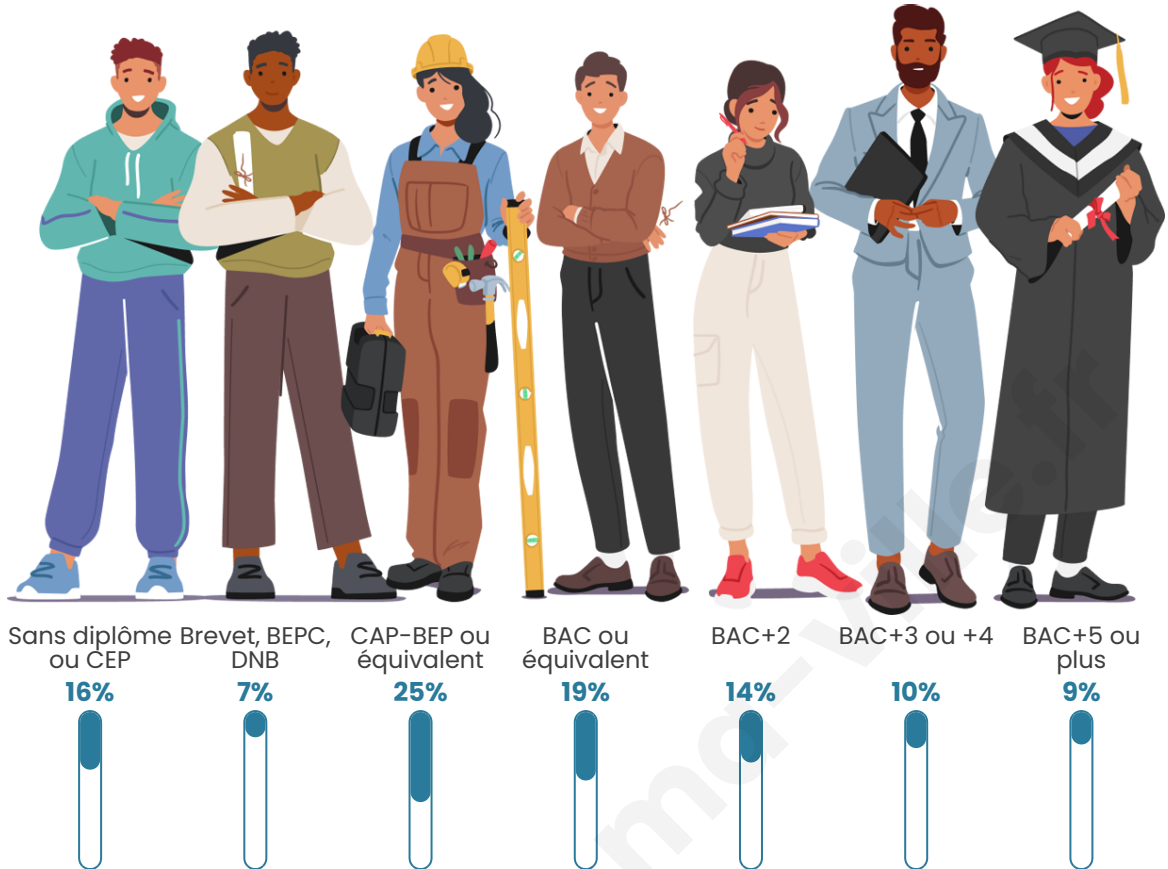

Age moyen

37 ans

Pop active

55.2%

Taux chômage

5.6%

Pop densité

105 h/km²

Tranche d'âge

Activité professionnelle

Niveau de diplôme

Composition des ménages

Profils électoraux

Premier tour

	Marine LE PEN	35.26 %
	Emmanuel MACRON	20.81 %
	Jean-Luc MÉLENCHON	19.36 %
	Éric ZEMMOUR	9.25 %
	Valérie PÉCRESSE	4.05 %
	Yannick JADOT	3.76 %
	Jean LASSALLE	2.31 %
	Nicolas DUPONT-AIGNAN	1.73 %
	Philippe POUTOU	1.45 %
	Fabien ROUSSEL	1.16 %
	Anne HIDALGO	0.87 %
	Nathalie ARTHAUD	0.00 %