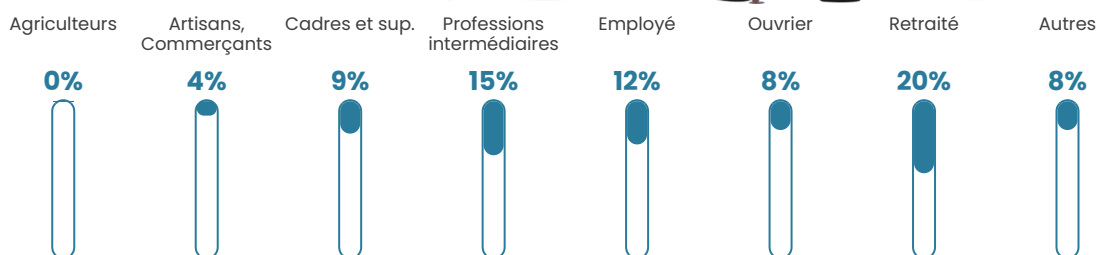

Pop densité

181 h/km²

Revenu moyen

26 450 €/an

Evolution du nombre d'habitants

Sources : Institut national de la statistique et des études économiques (insee) selon Les dernières parutions officielles de 2024 portant sur les années 2020, 2021 et 2022.

Tranche d'âge

Activité professionnelle

Niveau de diplôme

Composition des ménages

Profils électoraux

Premier tour

	Emmanuel MACRON	31.48 %
	Marine LE PEN	24.60 %
	Jean-Luc MÉLENCHON	16.82 %
	Éric ZEMMOUR	6.83 %
	Yannick JADOT	5.61 %
	Valérie PÉCRESE	5.00 %
	Jean LASSALLE	2.44 %
	Nicolas DUPONT- AIGNAN	2.39 %
	Fabien ROUSSEL	2.00 %
	Anne HIDALGO	1.83 %
	Philippe POUTOU	0.67 %
	Nathalie ARTHAUD	0.33 %