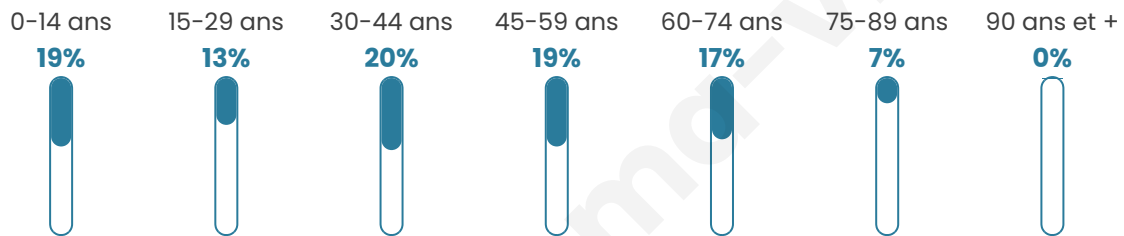

Nombre d'habitants

3 078

Age moyen

40 ans

Pop active

48.3%

Taux chômage

6%

Pop densité

181 h/km²

Revenu moyen

26 450 €/an

Evolution du nombre d'habitants

Sources : Institut national de la statistique et des études économiques (insee) selon Les dernières parutions officielles de 2024 portant sur les années 2020, 2021 et 2022.

Tranche d'âge

Activité professionnelle

Niveau de diplôme

Composition des ménages

Profils électoraux

Premier tour

	Emmanuel MACRON	31.48 %
	Marine LE PEN	24.60 %
	Jean-Luc MÉLENCHON	16.82 %
	Éric ZEMMOUR	6.83 %
	Yannick JADOT	5.61 %
	Valérie PÉCRESE	5.00 %
	Jean LASSALLE	2.44 %
	Nicolas DUPONT- AIGNAN	2.39 %
	Fabien ROUSSEL	2.00 %
	Anne HIDALGO	1.83 %
	Philippe POUTOU	0.67 %
	Nathalie ARTHAUD	0.33 %