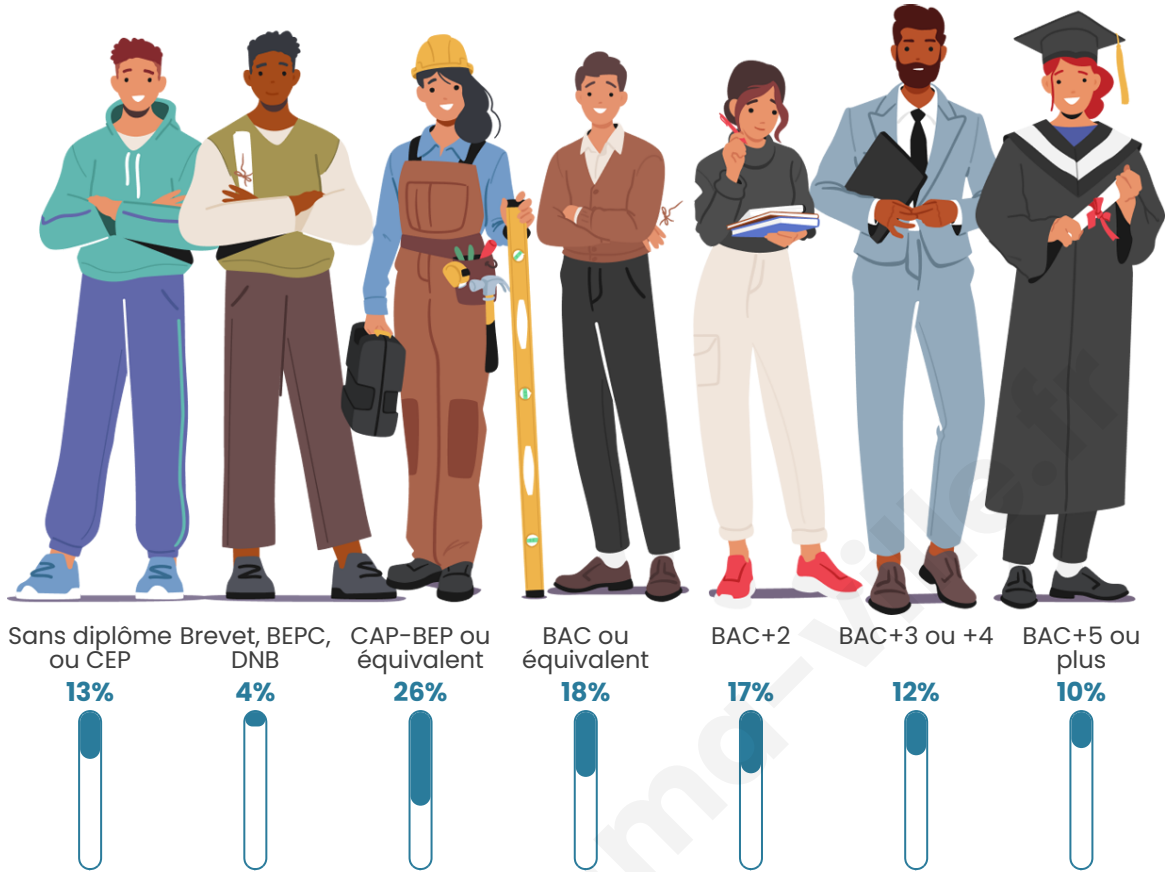

Nombre d'habitants

3 078

Age moyen

40 ans

Pop active

48.3%

Taux chômage

6%

Pop densité

181 h/km²

Revenu moyen

26 450 €/an

Evolution du nombre d'habitants

Sources : Institut national de la statistique et des études économiques (insee) selon Les dernières parutions officielles de 2024 portant sur les années 2020, 2021 et 2022.

Tranche d'âge

Activité professionnelle

Niveau de diplôme

Composition des ménages

Profils électoraux

Premier tour

	Emmanuel MACRON	31.48 %
	Marine LE PEN	24.60 %
	Jean-Luc MÉLENCHON	16.82 %
	Éric ZEMMOUR	6.83 %
	Yannick JADOT	5.61 %
	Valérie PÉCRESE	5.00 %
	Jean LASSALLE	2.44 %
	Nicolas DUPONT- AIGNAN	2.39 %
	Fabien ROUSSEL	2.00 %
	Anne HIDALGO	1.83 %
	Philippe POUTOU	0.67 %
	Nathalie ARTHAUD	0.33 %