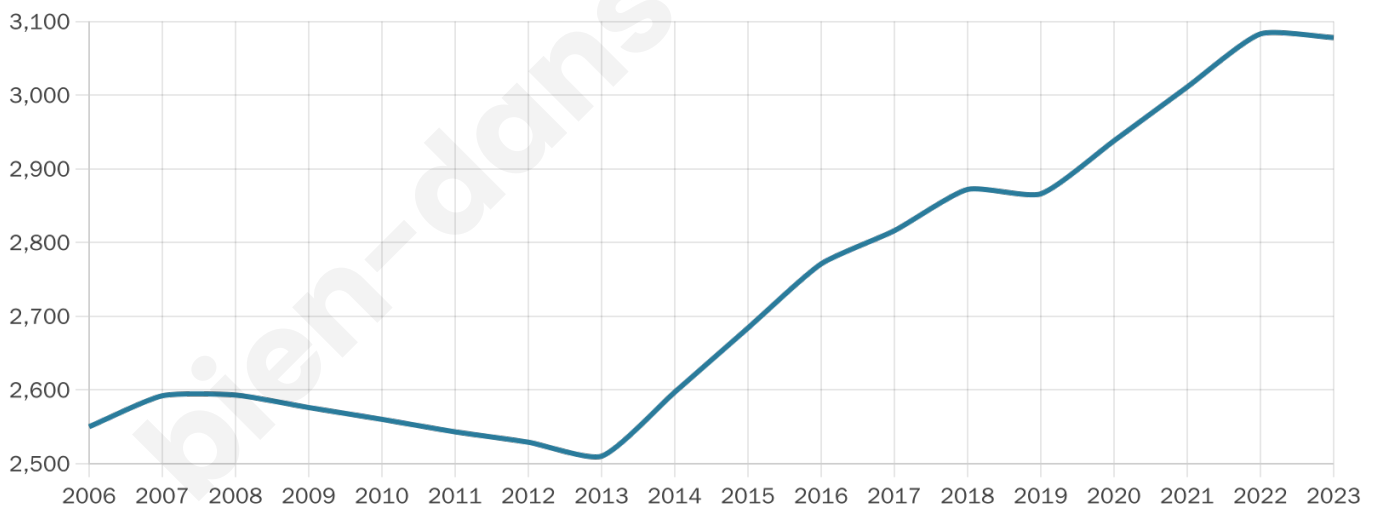

Nombre d'habitants

3 078

Age moyen

40 ans

Pop active

48.3%

Taux chômage

6%

Pop densité

181 h/km²

Revenu moyen

26 450 €/an

Evolution du nombre d'habitants

Sources : Institut national de la statistique et des études économiques (insee) selon Les dernières parutions officielles de 2024 portant sur les années 2020, 2021 et 2022.

Tranche d'âge

Activité professionnelle

Niveau de diplôme

Composition des ménages

Profils électoraux

Premier tour

	Emmanuel MACRON	31.48 %
	Marine LE PEN	24.60 %
	Jean-Luc MÉLENCHON	16.82 %
	Éric ZEMMOUR	6.83 %
	Yannick JADOT	5.61 %
	Valérie PÉCRESE	5.00 %
	Jean LASSALLE	2.44 %
	Nicolas DUPONT- AIGNAN	2.39 %
	Fabien ROUSSEL	2.00 %
	Anne HIDALGO	1.83 %
	Philippe POUTOU	0.67 %
	Nathalie ARTHAUD	0.33 %