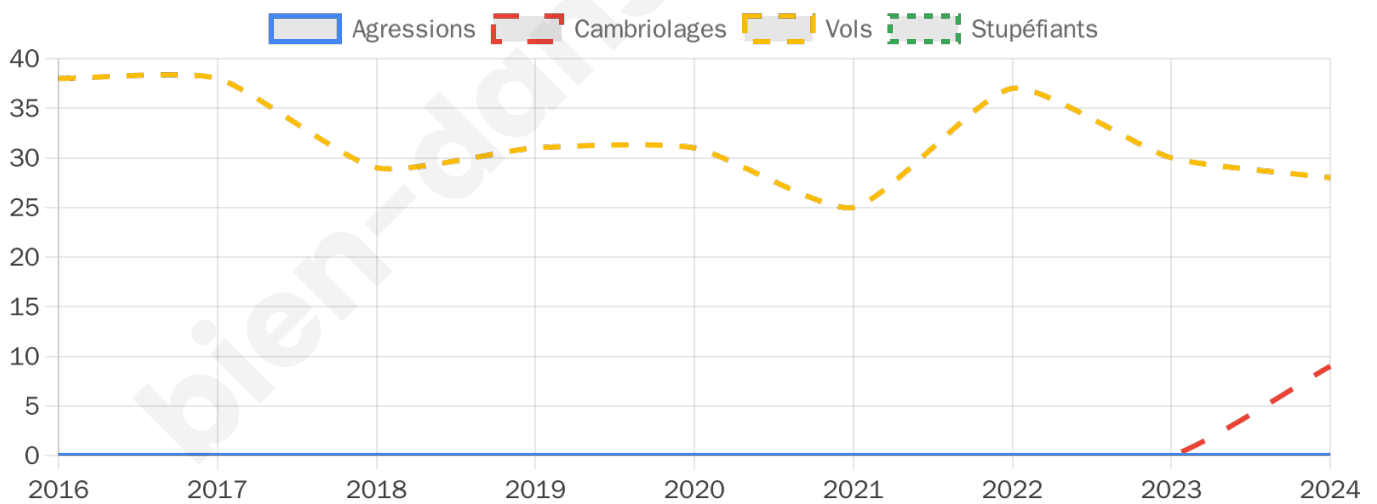

Second tour

	Emmanuel MACRON	59,11 %
	Marine LE PEN	40,89 %

2 294 inscrits

Participation : 79.99%

Votes blancs : 5.94%

Votes nuls : 1.96%

2 291 inscrits

Participation : 80.62%

Votes blancs : 1.89%

Votes nuls : 0.60%

Sécurité

Agressions physiques / sexuelles

0

Cambriolages

9

Vols / dégradations

28

Stupéfiants

0

Evolution du nombre d'infractions

Pour comparer

(en proportion du nombre d'habitants)

■ Ville ■ Département ■ Région

Sources : Bases statistiques communale, départementale et régionale de la délinquance enregistrée par la police et la gendarmerie nationales selon les dernières parutions officielles de 2025 portant sur l'année 2024 ([data.gouv](https://data.gouv.fr)).