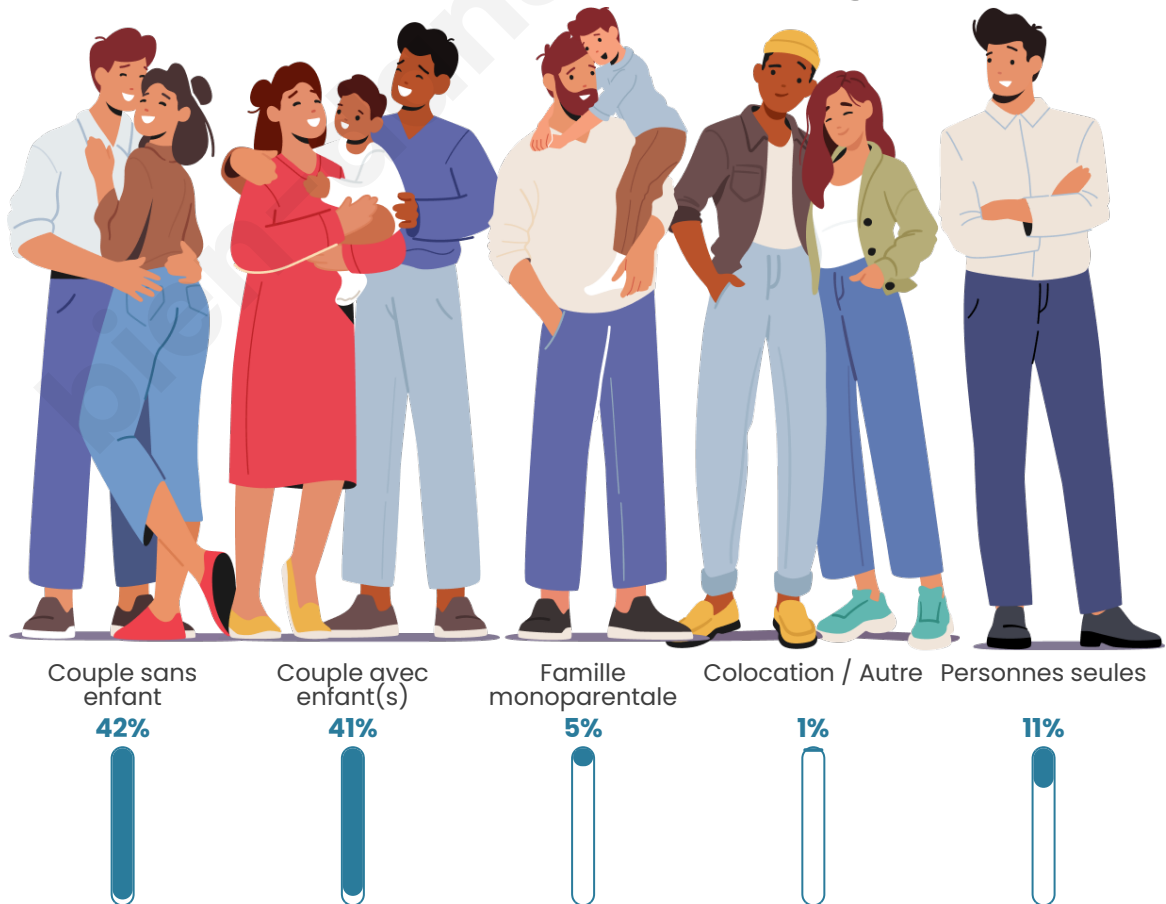

Nombre d'habitants

3 078

Age moyen

40 ans

Pop active

48.3%

Taux chômage

6%

Tranche d'âge

Activité professionnelle

Niveau de diplôme

Composition des ménages

Profils électoraux

Premier tour

	Emmanuel MACRON	31.48 %
	Marine LE PEN	24.60 %
	Jean-Luc MÉLENCHON	16.82 %
	Éric ZEMMOUR	6.83 %
	Yannick JADOT	5.61 %
	Valérie PÉCRESE	5.00 %
	Jean LASSALLE	2.44 %
	Nicolas DUPONT- AIGNAN	2.39 %
	Fabien ROUSSEL	2.00 %
	Anne HIDALGO	1.83 %
	Philippe POUTOU	0.67 %
	Nathalie ARTHAUD	0.33 %