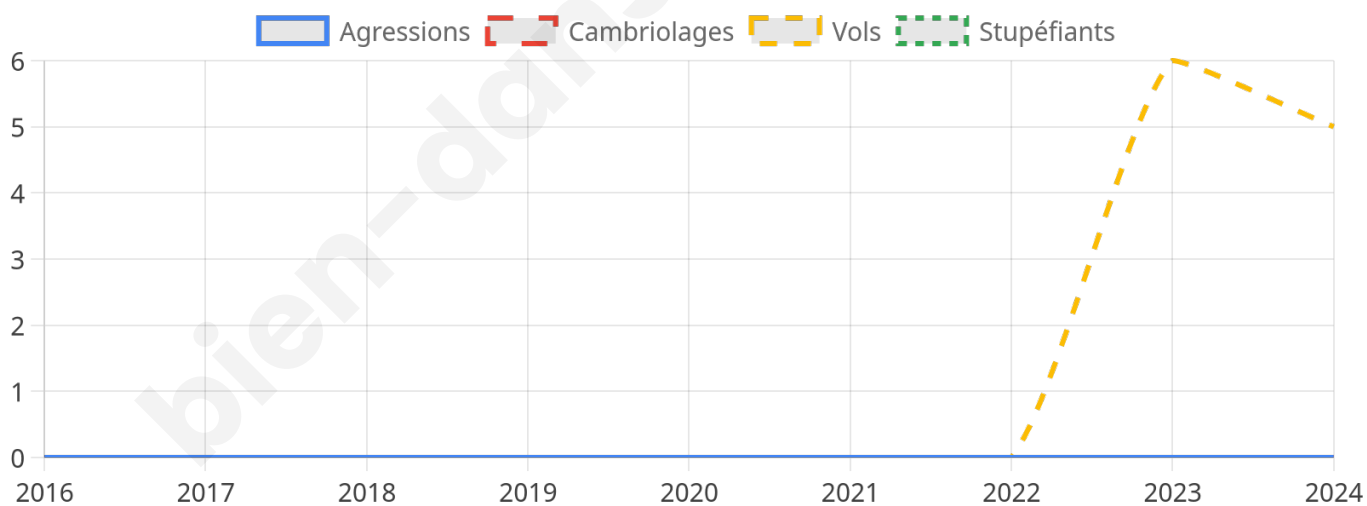

Second tour

	Emmanuel MACRON	67,31 %
	Marine LE PEN	32,69 %

668 inscrits

Participation : 84.58%

Votes blancs : 6.02%

Votes nuls : 2.48%

668 inscrits

Participation : 85.18%

5

Stupéfiants

0

Evolution du nombre d'infractions

Pour comparer

(en proportion du nombre d'habitants)

■ Ville ■ Département ■ Région

Sources : Bases statistiques communale, départementale et régionale de la délinquance enregistrée par la police et la gendarmerie nationales selon les dernières parutions officielles de 2025 portant sur l'année 2024 ([data.gouv](https://data.gouv.fr)).