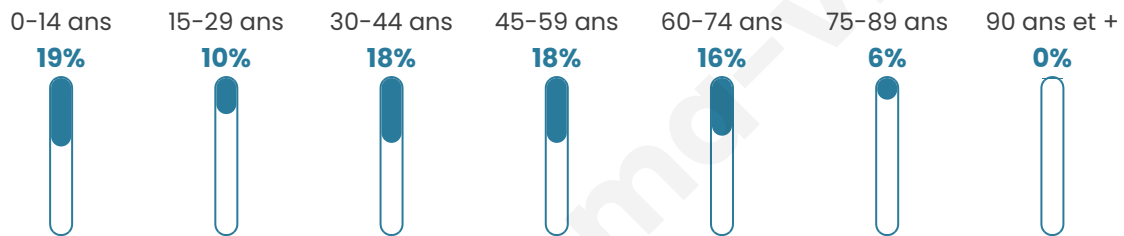

Nombre d'habitants

916

Age moyen

40 ans

Pop active

44.5%

Taux chômage

4.9%

Pop densité

305 h/km²

Revenu moyen

30 160 €/an

Evolution du nombre d'habitants

Sources : Institut national de la statistique et des études économiques (insee) selon Les dernières parutions officielles de 2024 portant sur les années 2020, 2021 et 2022.

Tranche d'âge

Activité professionnelle

Niveau de diplôme

Composition des ménages

Profils électoraux

Premier tour

	Emmanuel MACRON	37.93 %
	Marine LE PEN	18.15 %
	Jean-Luc MÉLENCHON	9.62 %
	Valérie PÉCRESSÉ	9.62 %
	Éric ZEMMOUR	9.26 %
	Yannick JADOT	6.35 %
	Jean LASSALLE	3.09 %
	Nicolas DUPONT-AIGNAN	2.18 %
	Anne HIDALGO	1.81 %
	Fabien ROUSSEL	1.27 %
	Philippe POUTOU	0.54 %
	Nathalie ARTHAUD	0.18 %