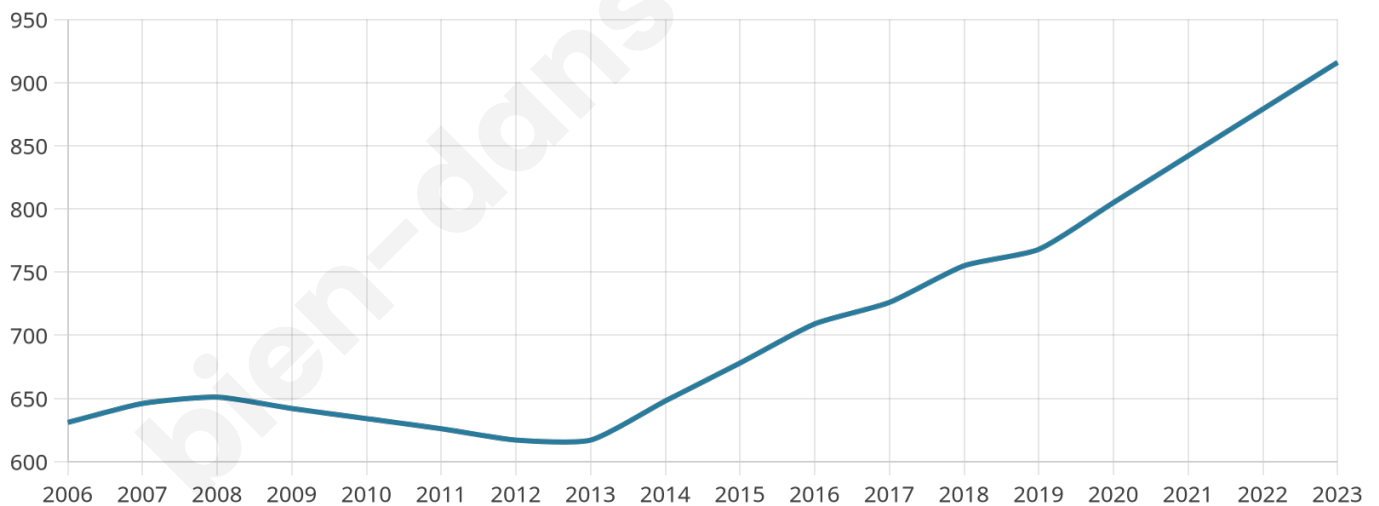

Nombre d'habitants

916

Age moyen

40 ans

Pop active

44.5%

Taux chômage

4.9%

Pop densité

305 h/km²

Revenu moyen

30 160 €/an

Evolution du nombre d'habitants

Sources : Institut national de la statistique et des études économiques (insee) selon Les dernières parutions officielles de 2024 portant sur les années 2020, 2021 et 2022.

Tranche d'âge

Activité professionnelle

Niveau de diplôme

Composition des ménages

Profils électoraux

Premier tour

	Emmanuel MACRON	37.93 %
	Marine LE PEN	18.15 %
	Jean-Luc MÉLENCHON	9.62 %
	Valérie PÉCRESSÉ	9.62 %
	Éric ZEMMOUR	9.26 %
	Yannick JADOT	6.35 %
	Jean LASSALLE	3.09 %
	Nicolas DUPONT-AIGNAN	2.18 %
	Anne HIDALGO	1.81 %
	Fabien ROUSSEL	1.27 %
	Philippe POUTOU	0.54 %
	Nathalie ARTHAUD	0.18 %