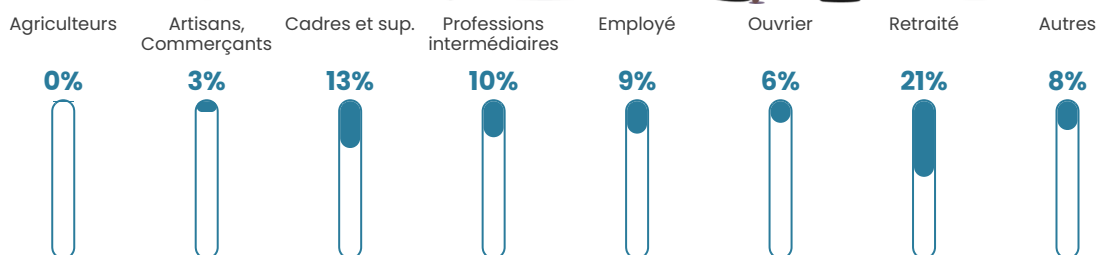

Pop densité

305 h/km²

Revenu moyen

30 160 €/an

Evolution du nombre d'habitants

Sources : Institut national de la statistique et des études économiques (insee) selon Les dernières parutions officielles de 2024 portant sur les années 2020, 2021 et 2022.

Tranche d'âge

Activité professionnelle

Niveau de diplôme

Composition des ménages

Profils électoraux

Premier tour

	Emmanuel MACRON	37.93 %
	Marine LE PEN	18.15 %
	Jean-Luc MÉLENCHON	9.62 %
	Valérie PÉCRESSÉ	9.62 %
	Éric ZEMMOUR	9.26 %
	Yannick JADOT	6.35 %
	Jean LASSALLE	3.09 %
	Nicolas DUPONT-AIGNAN	2.18 %
	Anne HIDALGO	1.81 %
	Fabien ROUSSEL	1.27 %
	Philippe POUTOU	0.54 %
	Nathalie ARTHAUD	0.18 %