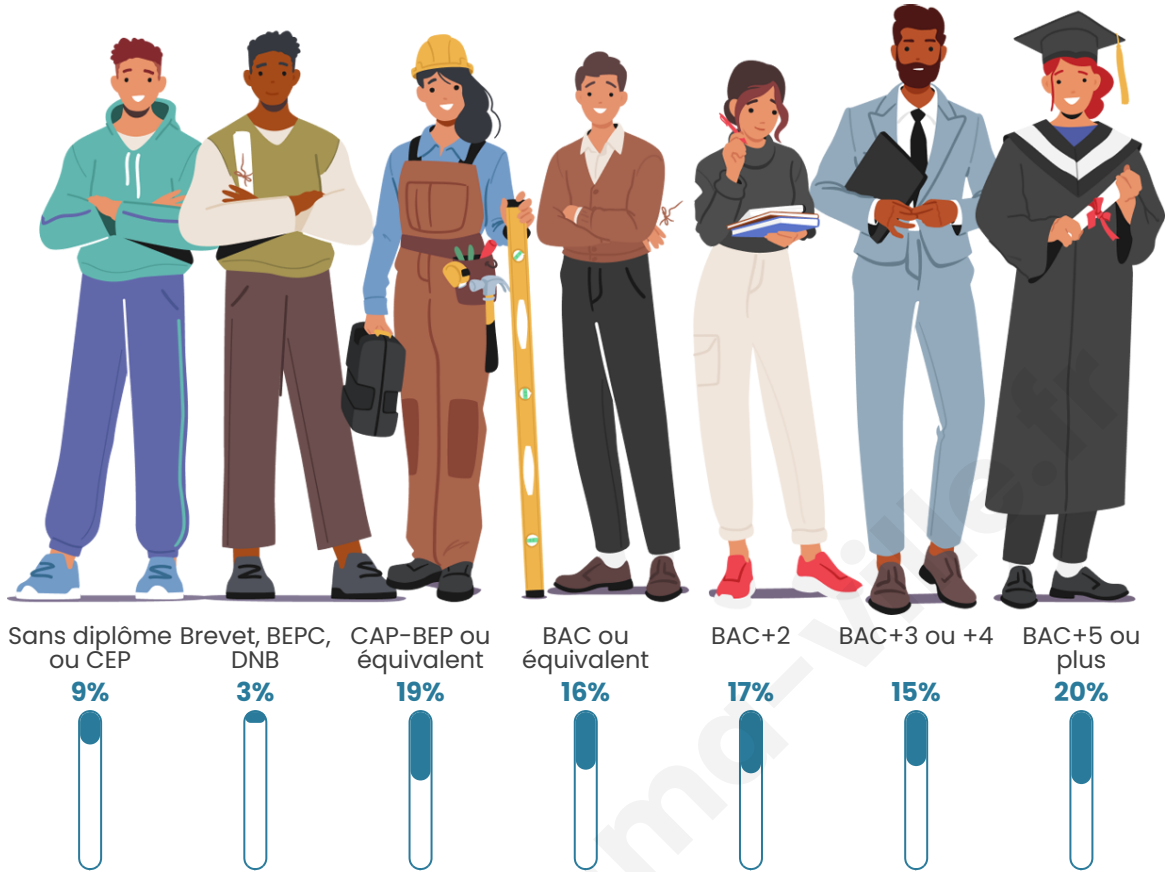

Nombre d'habitants

916

Age moyen

40 ans

Pop active

44.5%

Taux chômage

4.9%

Tranche d'âge

Activité professionnelle

Niveau de diplôme

Composition des ménages

Profils électoraux

Premier tour

	Emmanuel MACRON	37.93 %
	Marine LE PEN	18.15 %
	Jean-Luc MÉLENCHON	9.62 %
	Valérie PÉCRESSÉ	9.62 %
	Éric ZEMMOUR	9.26 %
	Yannick JADOT	6.35 %
	Jean LASSALLE	3.09 %
	Nicolas DUPONT-AIGNAN	2.18 %
	Anne HIDALGO	1.81 %
	Fabien ROUSSEL	1.27 %
	Philippe POUTOU	0.54 %
	Nathalie ARTHAUD	0.18 %