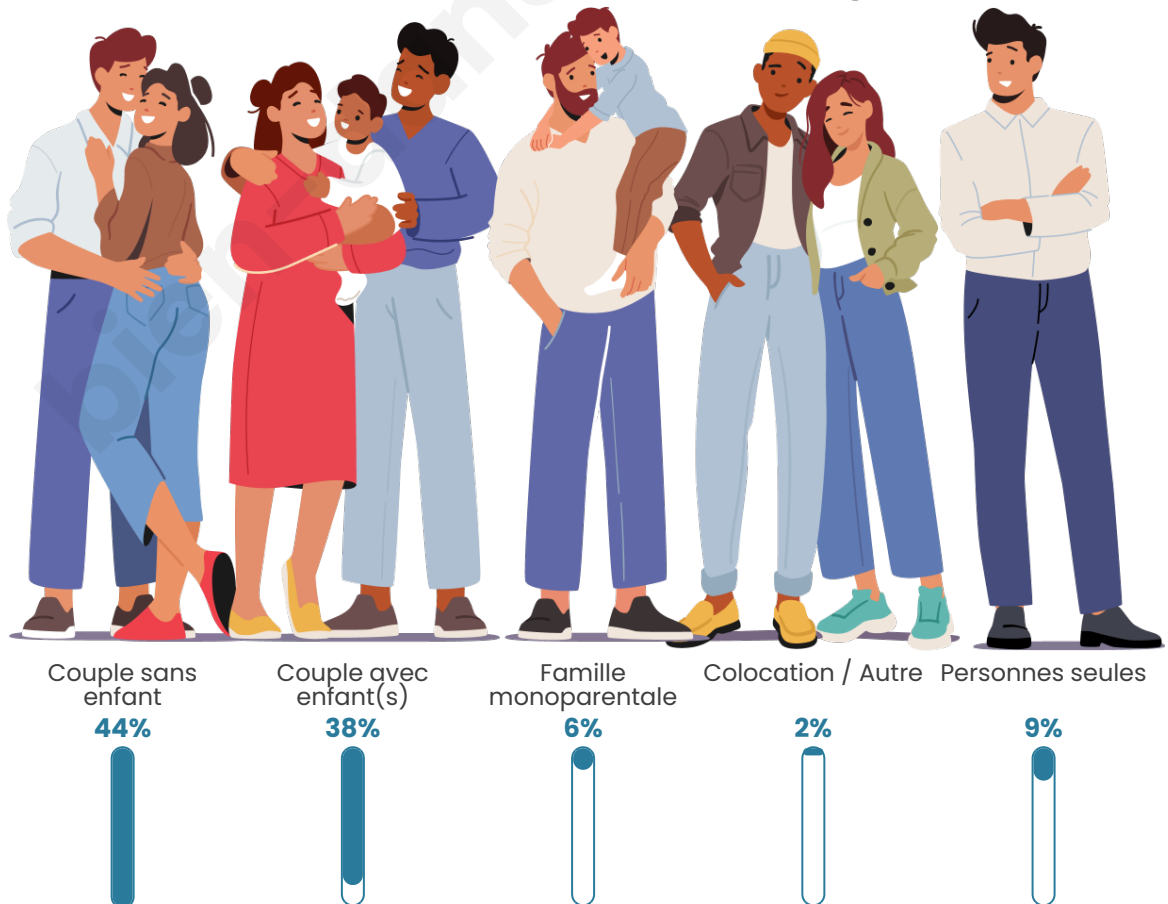

Tranche d'âge

Activité professionnelle

Niveau de diplôme

Composition des ménages

Profils électoraux

Premier tour

	Emmanuel MACRON	37.93 %
	Marine LE PEN	18.15 %
	Jean-Luc MÉLENCHON	9.62 %
	Valérie PÉCRESSÉ	9.62 %
	Éric ZEMMOUR	9.26 %
	Yannick JADOT	6.35 %
	Jean LASSALLE	3.09 %
	Nicolas DUPONT-AIGNAN	2.18 %
	Anne HIDALGO	1.81 %
	Fabien ROUSSEL	1.27 %
	Philippe POUTOU	0.54 %
	Nathalie ARTHAUD	0.18 %