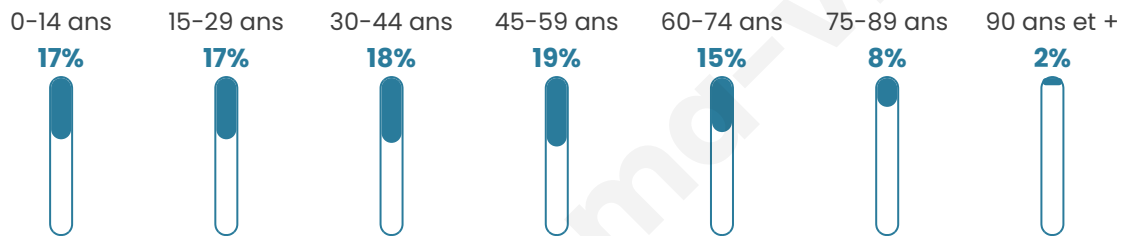

# Statistiques sur la population

Nombre d'habitants

**40 184**

Age moyen

**41 ans**

Pop active

**46.5%**

Taux chômage

**7.2%**

Pop densité

**2 870 h/km<sup>2</sup>**

Revenu moyen

**29 490 €/an**

## Evolution du nombre d'habitants

Sources : Institut national de la statistique et des études économiques (insee) selon Les dernières parutions officielles de 2024 portant sur les années 2020, 2021 et 2022.

## Tranche d'âge