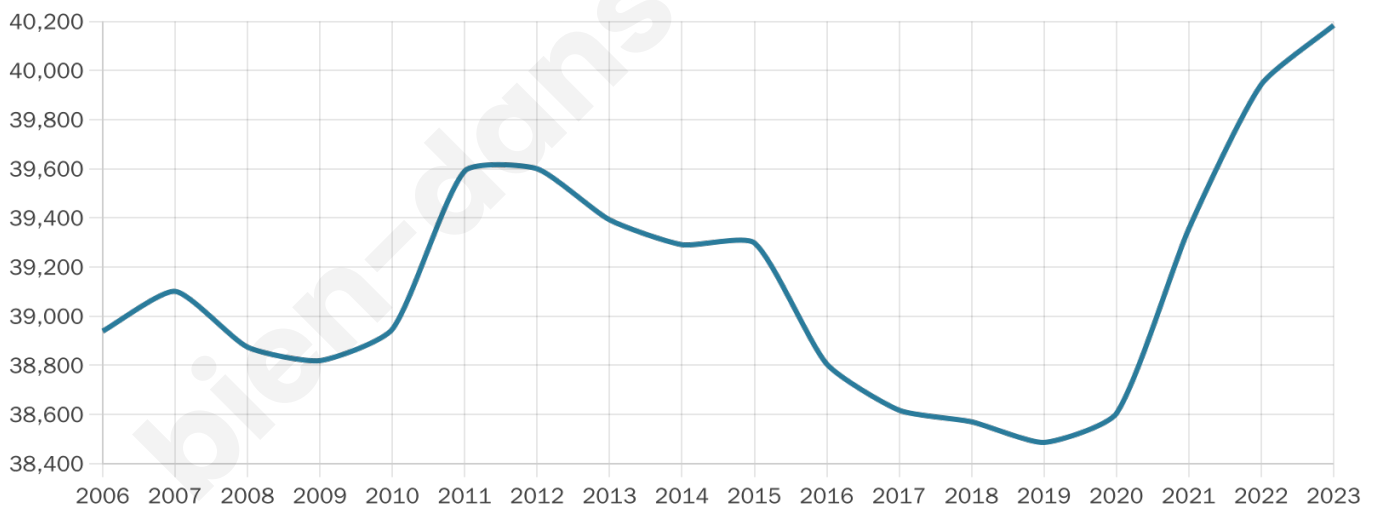

# Statistiques sur la population

Nombre d'habitants

**40 184**

Age moyen

**41 ans**

Pop active

**46.5%**

Taux chômage

**7.2%**

Pop densité

**2 870 h/km<sup>2</sup>**

Revenu moyen

**29 490 €/an**

## Evolution du nombre d'habitants

Sources : Institut national de la statistique et des études économiques (insee) selon Les dernières parutions officielles de 2024 portant sur les années 2020, 2021 et 2022.