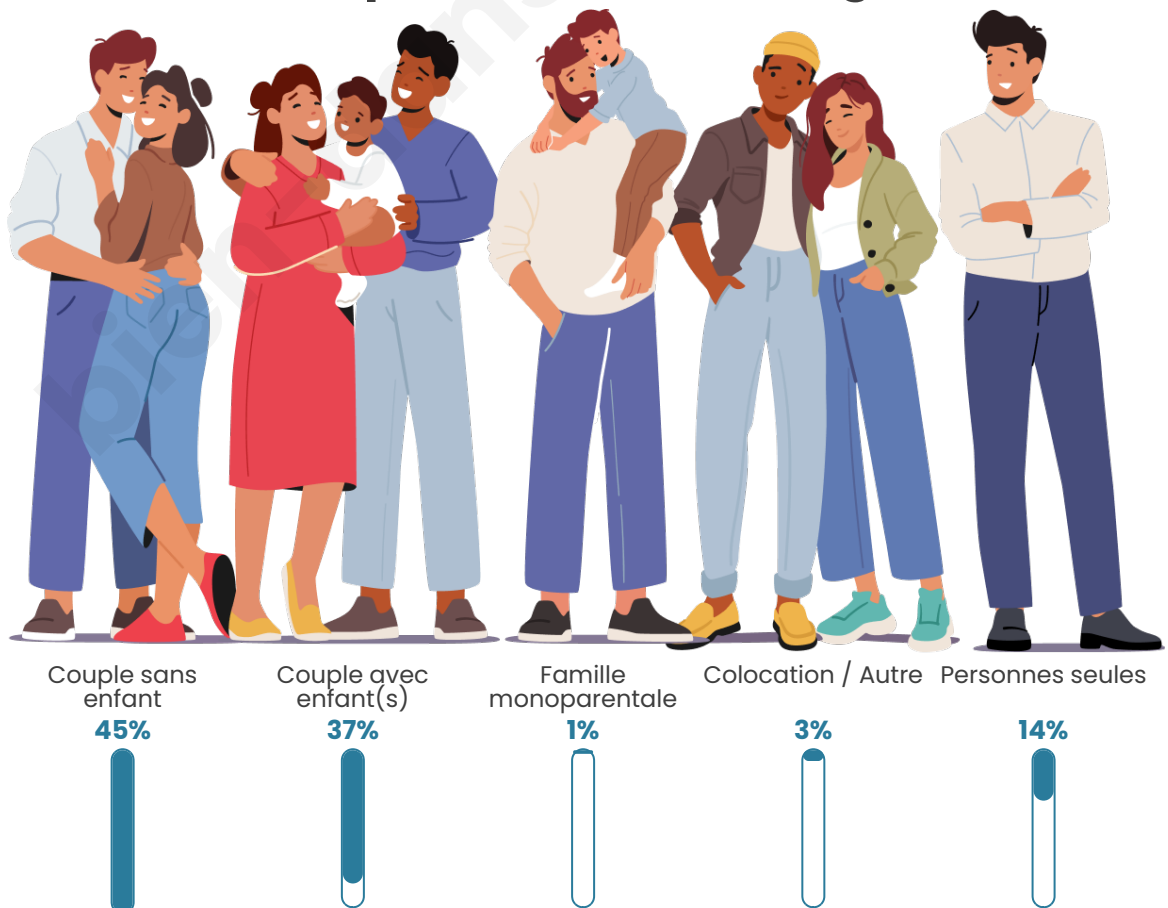

Tranche d'âge

Activité professionnelle

Niveau de diplôme

Composition des ménages

Profils électoraux

Premier tour

	Marine LE PEN	29.10 %
	Emmanuel MACRON	24.39 %
	Jean-Luc MÉLENCHON	16.60 %
	Éric ZEMMOUR	7.38 %
	Valérie PÉCRESE	5.33 %
	Jean LASSALLE	4.71 %
	Yannick JADOT	4.30 %
	Nicolas DUPONT-AIGNAN	3.48 %
	Fabien ROUSSEL	1.84 %
	Philippe POUTOU	1.84 %
	Anne HIDALGO	0.61 %
	Nathalie ARTHAUD	0.41 %