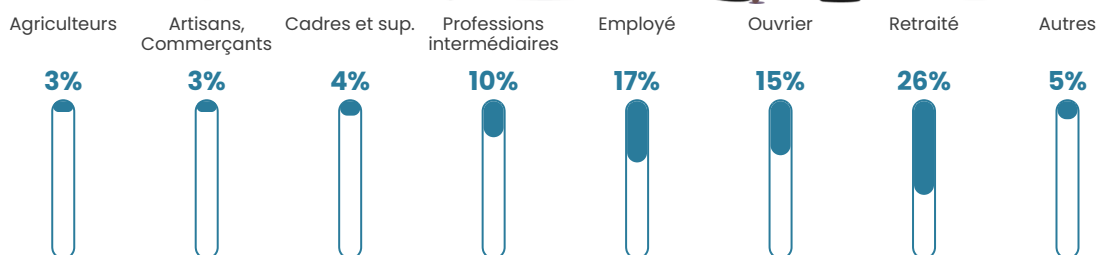

Pop densité

52 h/km²

Revenu moyen

22 740 €/an

Evolution du nombre d'habitants

Sources : Institut national de la statistique et des études économiques (insee) selon Les dernières parutions officielles de 2024 portant sur les années 2020, 2021 et 2022.

Tranche d'âge

Activité professionnelle

Niveau de diplôme

Composition des ménages

Profils électoraux

Premier tour

	Marine LE PEN	29.10 %
	Emmanuel MACRON	24.39 %
	Jean-Luc MÉLENCHON	16.60 %
	Éric ZEMMOUR	7.38 %
	Valérie PÉCRESE	5.33 %
	Jean LASSALLE	4.71 %
	Yannick JADOT	4.30 %
	Nicolas DUPONT-AIGNAN	3.48 %
	Fabien ROUSSEL	1.84 %
	Philippe POUTOU	1.84 %
	Anne HIDALGO	0.61 %
	Nathalie ARTHAUD	0.41 %