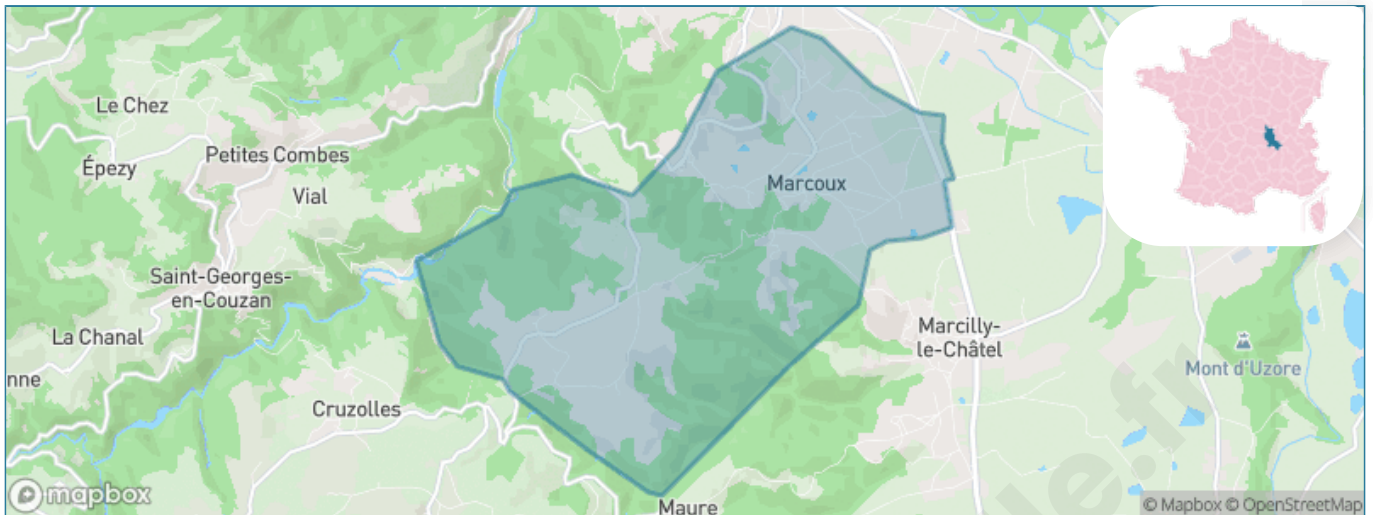

Version web

Ville de Marcoux

Présenté par

BIEN dans
ma **VILLE** 

Sommaire

Situation géographique	3
Statistiques sur la population	4
Evolution du nombre d'habitants	4
Tranche d'âge	5
0-14 ans	5
15-29 ans	5
30-44 ans	5
45-59 ans	5
60-74 ans	5
75-89 ans	5
90 ans et +	5
Activité professionnelle	5
Agriculteurs	5
Artisans, Commerçants	5
Cadres et sup.	5
Professions intermédiaires	5
Employé	5
Ouvrier	5
Retraité	5
Autres	5
Niveau de diplôme	6
Sans diplôme ou CEP	6
Brevet, BEPC, DNB	6
CAP-BEP ou équivalent	6
BAC ou équivalent	6
BAC+2	6
BAC+3 ou +4	6
BAC+5 ou plus	6
Composition des ménages	6
Couple sans enfant	6
Couple avec enfant(s)	6
Famille monoparentale	6
Colocation / Autre	6
Personnes seules	6
Profil électoraux	7
Premier tour	7
Sécurité	8
Evolution du nombre d'infractions	8
Pour comparer	9
Services à la population	10
Commerce	10
Éducation	10
Villes autour de Marcoux	11
Avis sur la ville de Marcoux	12
Moyenne par critère	12
Villes autour de Marcoux	12
Répartition des avis par note	12
Répartition des avis par note	12

Situation géographique

i Informations clés

- **Région** : Auvergne-Rhône-Alpes
- **Département** : Loire
- **Code postal** : 42130
- **Superficie** : 15 km²

Loire
LE DÉPARTEMENT

Statistiques sur la population