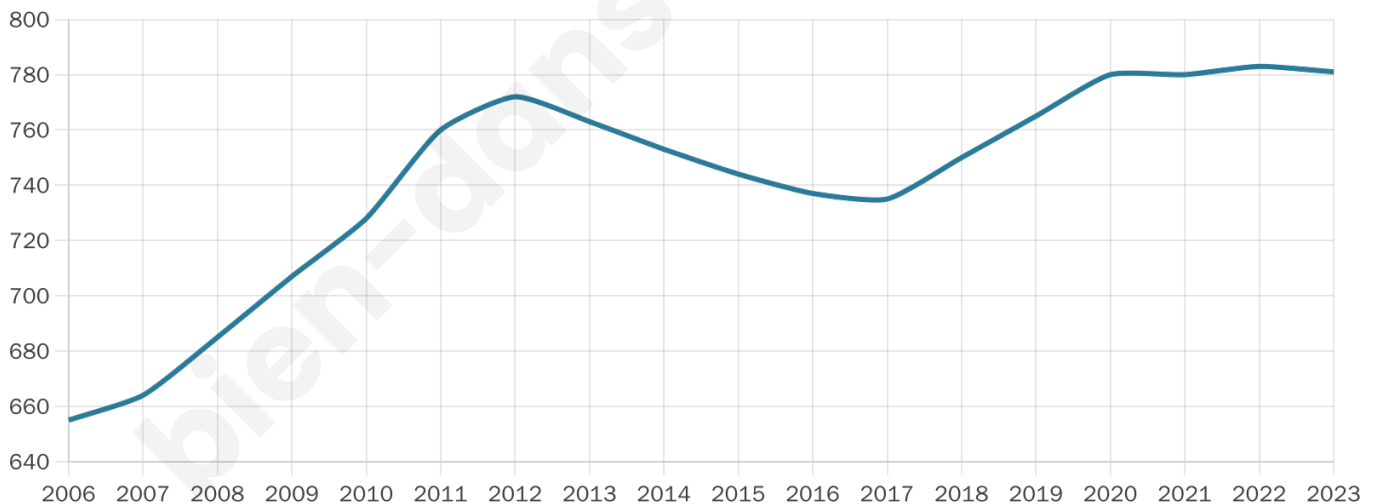

Nombre d'habitants

781

Age moyen

43 ans

Pop active

48.3%

Taux chômage

5.9%

Pop densité

52 h/km²

Revenu moyen

22 740 €/an

Evolution du nombre d'habitants

Sources : Institut national de la statistique et des études économiques (insee) selon Les dernières parutions officielles de 2024 portant sur les années 2020, 2021 et 2022.

Tranche d'âge

Activité professionnelle

Niveau de diplôme

Composition des ménages

Profils électoraux

Premier tour

	Marine LE PEN	29.10 %
	Emmanuel MACRON	24.39 %
	Jean-Luc MÉLENCHON	16.60 %
	Éric ZEMMOUR	7.38 %
	Valérie PÉCRESE	5.33 %
	Jean LASSALLE	4.71 %
	Yannick JADOT	4.30 %
	Nicolas DUPONT-AIGNAN	3.48 %
	Fabien ROUSSEL	1.84 %
	Philippe POUTOU	1.84 %
	Anne HIDALGO	0.61 %
	Nathalie ARTHAUD	0.41 %