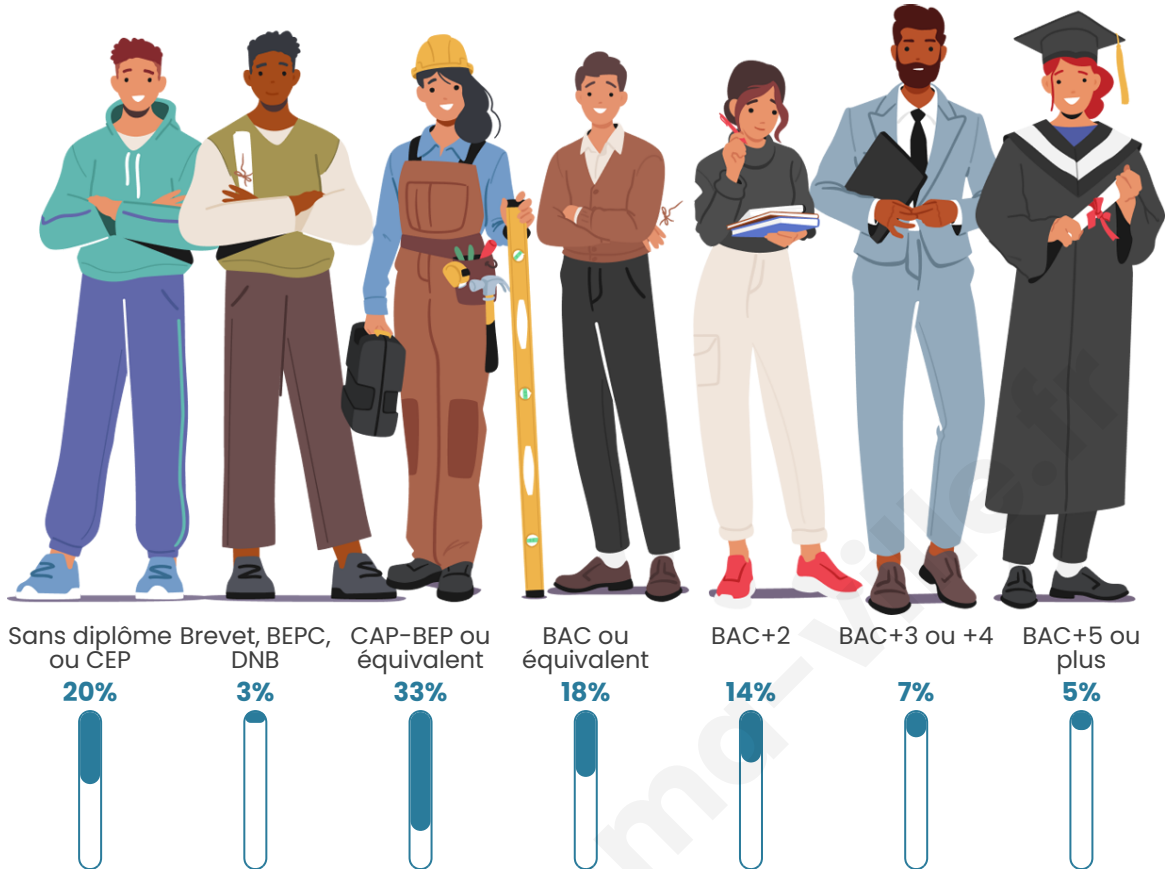

Nombre d'habitants

781

Age moyen

43 ans

Pop active

48.3%

Taux chômage

5.9%

Pop densité

52 h/km²

Revenu moyen

22 740 €/an

Evolution du nombre d'habitants

Sources : Institut national de la statistique et des études économiques (insee) selon Les dernières parutions officielles de 2024 portant sur les années 2020, 2021 et 2022.

Tranche d'âge

Activité professionnelle

Niveau de diplôme

Composition des ménages

Profils électoraux

Premier tour

	Marine LE PEN	29.10 %
	Emmanuel MACRON	24.39 %
	Jean-Luc MÉLENCHON	16.60 %
	Éric ZEMMOUR	7.38 %
	Valérie PÉCRESE	5.33 %
	Jean LASSALLE	4.71 %
	Yannick JADOT	4.30 %
	Nicolas DUPONT-AIGNAN	3.48 %
	Fabien ROUSSEL	1.84 %
	Philippe POUTOU	1.84 %
	Anne HIDALGO	0.61 %
	Nathalie ARTHAUD	0.41 %