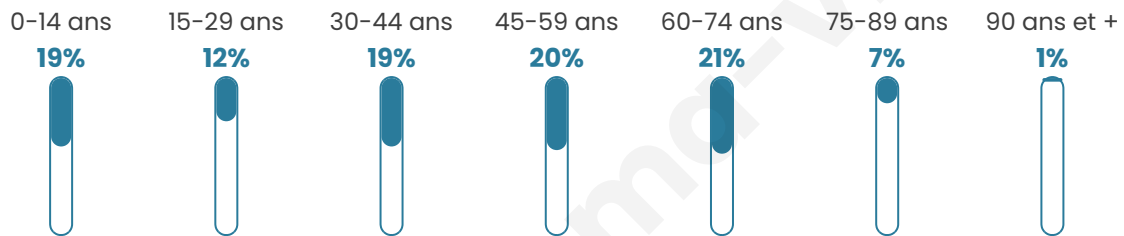

Nombre d'habitants

781

Age moyen

43 ans

Pop active

48.3%

Taux chômage

5.9%

Pop densité

52 h/km²

Revenu moyen

22 740 €/an

Evolution du nombre d'habitants

Sources : Institut national de la statistique et des études économiques (insee) selon Les dernières parutions officielles de 2024 portant sur les années 2020, 2021 et 2022.

Tranche d'âge

Activité professionnelle

Niveau de diplôme

Composition des ménages

Profils électoraux

Premier tour

	Marine LE PEN	29.10 %
	Emmanuel MACRON	24.39 %
	Jean-Luc MÉLENCHON	16.60 %
	Éric ZEMMOUR	7.38 %
	Valérie PÉCRESE	5.33 %
	Jean LASSALLE	4.71 %
	Yannick JADOT	4.30 %
	Nicolas DUPONT-AIGNAN	3.48 %
	Fabien ROUSSEL	1.84 %
	Philippe POUTOU	1.84 %
	Anne HIDALGO	0.61 %
	Nathalie ARTHAUD	0.41 %

624 inscrits

Participation : 79.81%

Votes blancs : 1.41%

Votes nuls : 0.60%

Second tour

	Emmanuel MACRON	47,41 %
	Marine LE PEN	52,59 %

625 inscrits

Participation : 75.04%