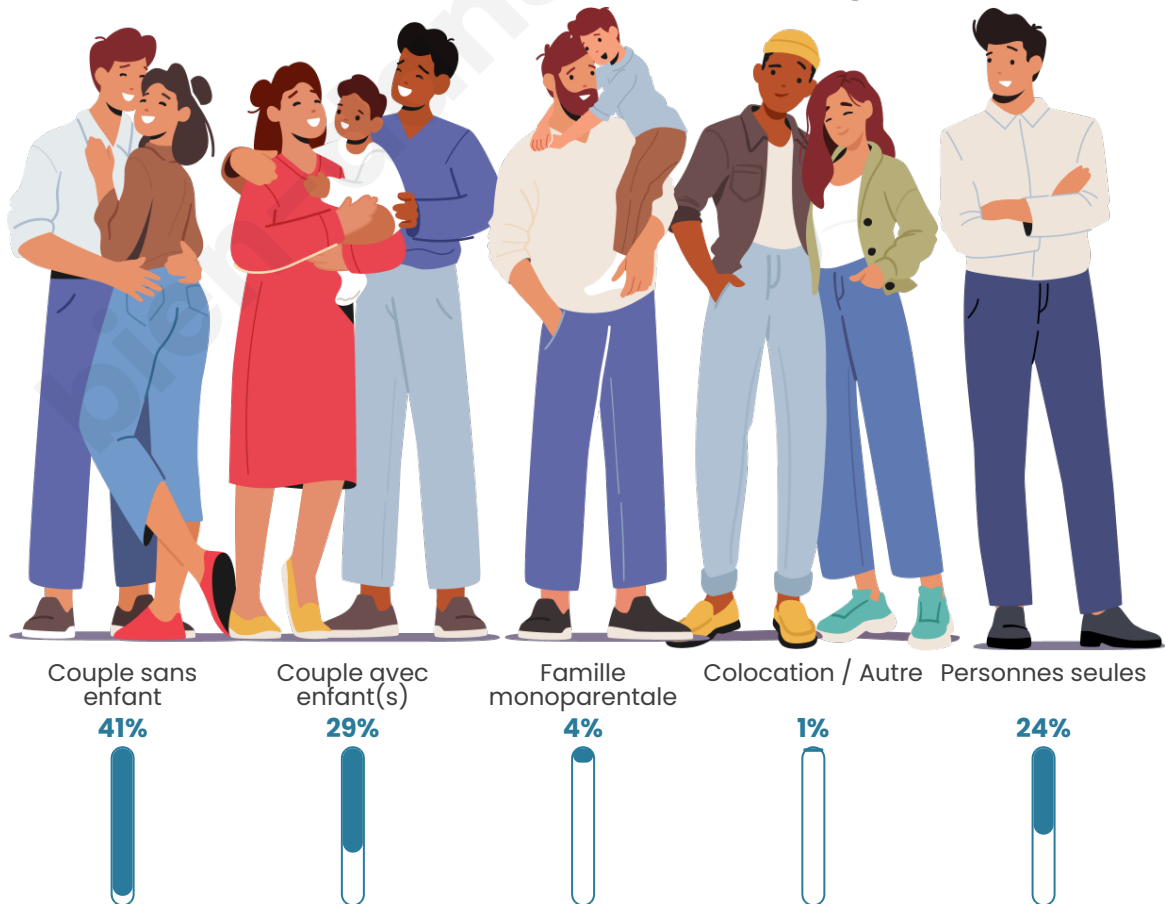

Nombre d'habitants

466

Age moyen

48 ans

Pop active

47.6%

Taux chômage

7.1%

Tranche d'âge

Activité professionnelle

Niveau de diplôme

Composition des ménages

Profils électoraux

Premier tour

	Marine LE PEN	28.75 %
	Jean-Luc MÉLENCHON	20.63 %
	Emmanuel MACRON	20.00 %
	Éric ZEMMOUR	9.06 %
	Jean LASSALLE	5.94 %
	Valérie PÉCRESSÉ	3.75 %
	Yannick JADOT	3.13 %
	Fabien ROUSSEL	2.50 %
	Nicolas DUPONT-AIGNAN	2.50 %
	Anne HIDALGO	1.88 %
	Philippe POUTOU	1.56 %
	Nathalie ARTHAUD	0.31 %