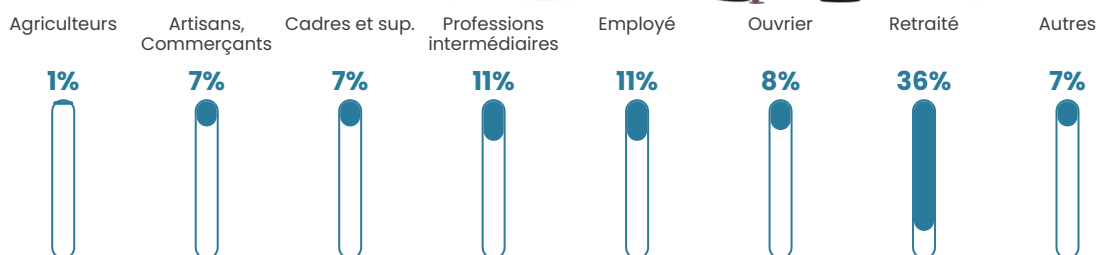

Pop densité

15 h/km²

Revenu moyen

24 140 €/an

Evolution du nombre d'habitants

Sources : Institut national de la statistique et des études économiques (insee) selon Les dernières parutions officielles de 2024 portant sur les années 2020, 2021 et 2022.

Tranche d'âge

Activité professionnelle

Niveau de diplôme

Composition des ménages

Profils électoraux

Premier tour

	Marine LE PEN	28.75 %
	Jean-Luc MÉLENCHON	20.63 %
	Emmanuel MACRON	20.00 %
	Éric ZEMMOUR	9.06 %
	Jean LASSALLE	5.94 %
	Valérie PÉCRESSÉ	3.75 %
	Yannick JADOT	3.13 %
	Fabien ROUSSEL	2.50 %
	Nicolas DUPONT-AIGNAN	2.50 %
	Anne HIDALGO	1.88 %
	Philippe POUTOU	1.56 %
	Nathalie ARTHAUD	0.31 %