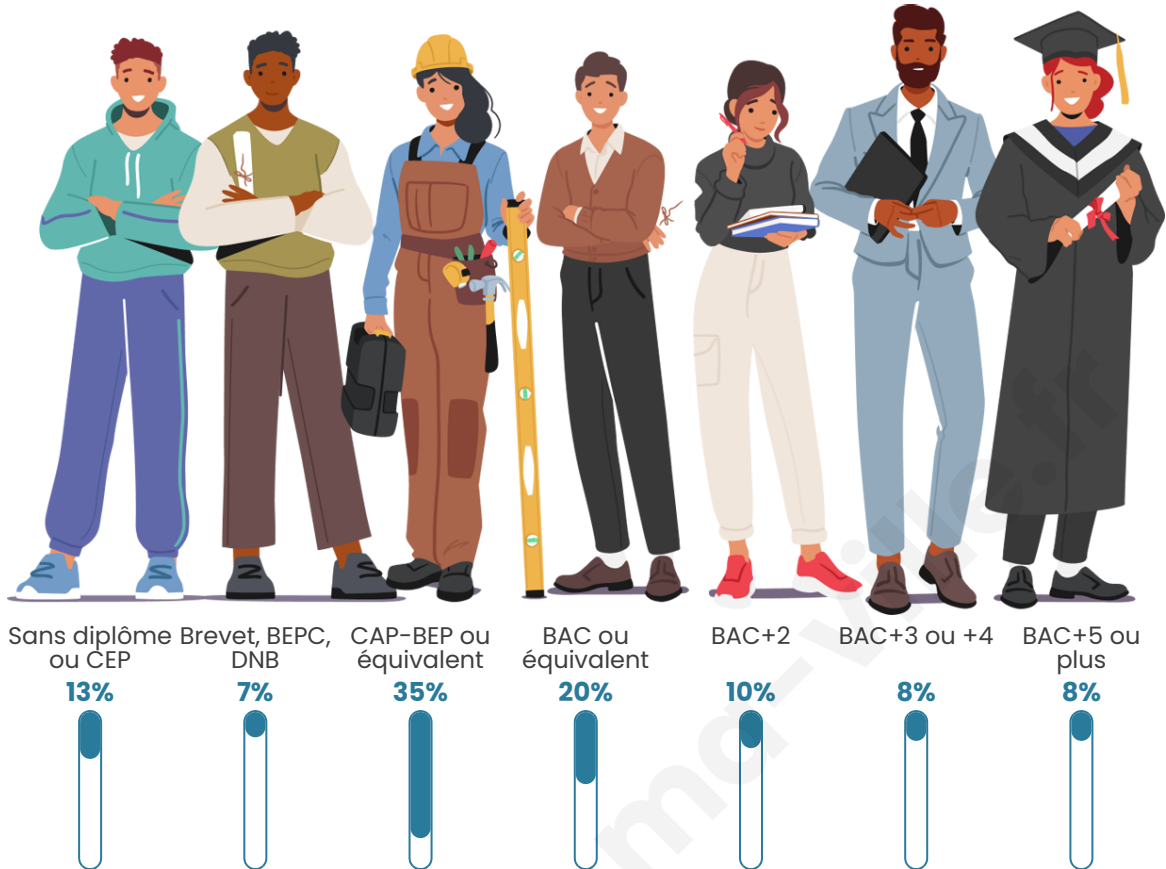

Nombre d'habitants

466

Age moyen

48 ans

Pop active

47.6%

Taux chômage

7.1%

Pop densité

15 h/km²

Revenu moyen

24 140 €/an

Evolution du nombre d'habitants

Sources : Institut national de la statistique et des études économiques (insee) selon Les dernières parutions officielles de 2024 portant sur les années 2020, 2021 et 2022.

Tranche d'âge

Activité professionnelle

Niveau de diplôme

Composition des ménages

Profils électoraux

Premier tour

	Marine LE PEN	28.75 %
	Jean-Luc MÉLENCHON	20.63 %
	Emmanuel MACRON	20.00 %
	Éric ZEMMOUR	9.06 %
	Jean LASSALLE	5.94 %
	Valérie PÉCRESSÉ	3.75 %
	Yannick JADOT	3.13 %
	Fabien ROUSSEL	2.50 %
	Nicolas DUPONT-AIGNAN	2.50 %
	Anne HIDALGO	1.88 %
	Philippe POUTOU	1.56 %
	Nathalie ARTHAUD	0.31 %