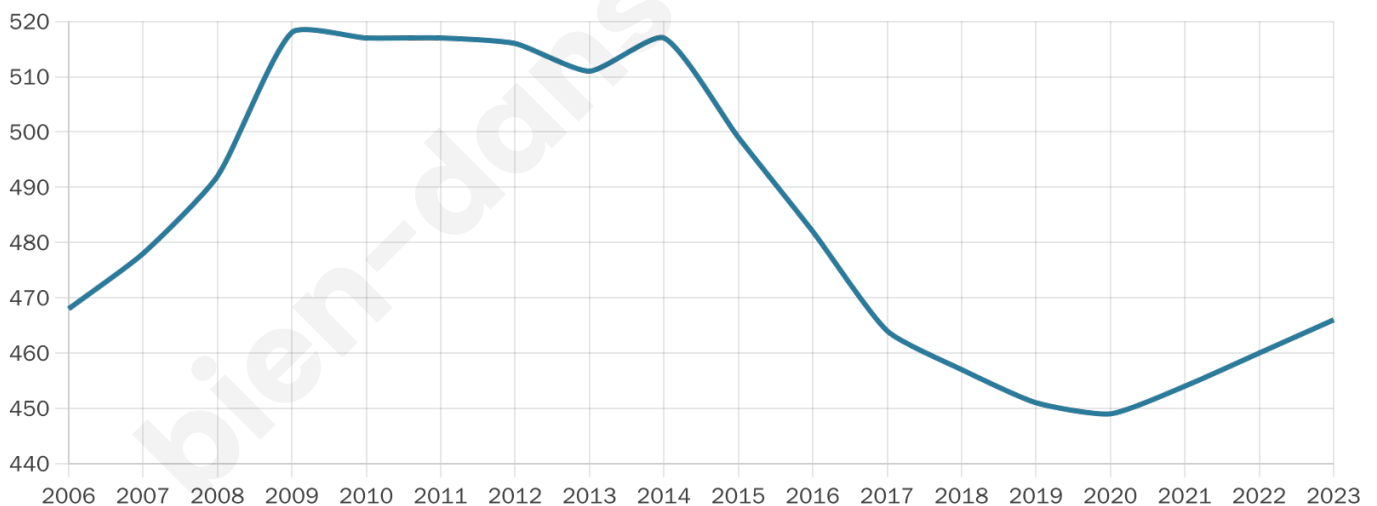

Nombre d'habitants

466

Age moyen

48 ans

Pop active

47.6%

Taux chômage

7.1%

Pop densité

15 h/km²

Revenu moyen

24 140 €/an

Evolution du nombre d'habitants

Sources : Institut national de la statistique et des études économiques (insee) selon Les dernières parutions officielles de 2024 portant sur les années 2020, 2021 et 2022.

Tranche d'âge

Activité professionnelle

Niveau de diplôme

Composition des ménages

Profils électoraux

Premier tour

	Marine LE PEN	28.75 %
	Jean-Luc MÉLENCHON	20.63 %
	Emmanuel MACRON	20.00 %
	Éric ZEMMOUR	9.06 %
	Jean LASSALLE	5.94 %
	Valérie PÉCRESSÉ	3.75 %
	Yannick JADOT	3.13 %
	Fabien ROUSSEL	2.50 %
	Nicolas DUPONT-AIGNAN	2.50 %
	Anne HIDALGO	1.88 %
	Philippe POUTOU	1.56 %
	Nathalie ARTHAUD	0.31 %