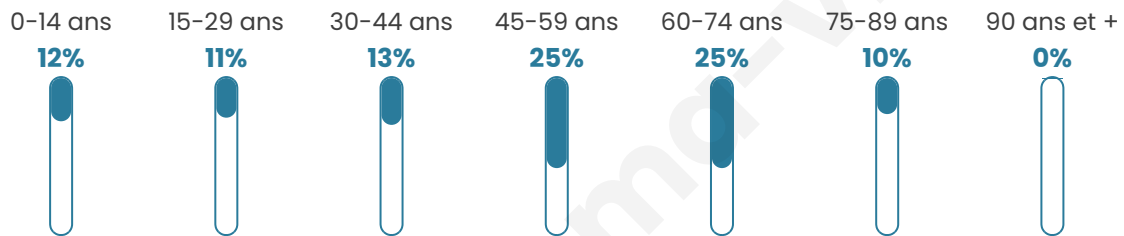

Nombre d'habitants

466

Age moyen

48 ans

Pop active

47.6%

Taux chômage

7.1%

Pop densité

15 h/km²

Revenu moyen

24 140 €/an

Evolution du nombre d'habitants

Sources : Institut national de la statistique et des études économiques (insee) selon Les dernières parutions officielles de 2024 portant sur les années 2020, 2021 et 2022.

Tranche d'âge

Activité professionnelle

Niveau de diplôme

Composition des ménages

Profils électoraux

Premier tour

	Marine LE PEN	28.75 %
	Jean-Luc MÉLENCHON	20.63 %
	Emmanuel MACRON	20.00 %
	Éric ZEMMOUR	9.06 %
	Jean LASSALLE	5.94 %
	Valérie PÉCRESSÉ	3.75 %
	Yannick JADOT	3.13 %
	Fabien ROUSSEL	2.50 %
	Nicolas DUPONT-AIGNAN	2.50 %
	Anne HIDALGO	1.88 %
	Philippe POUTOU	1.56 %
	Nathalie ARTHAUD	0.31 %

398 inscrits

Participation : 82.91%

Votes blancs : 2.42%

Votes nuls : 0.61%

Second tour

	Emmanuel MACRON	48,25 %
	Marine LE PEN	51,75 %

398 inscrits

Participation : 82.16%