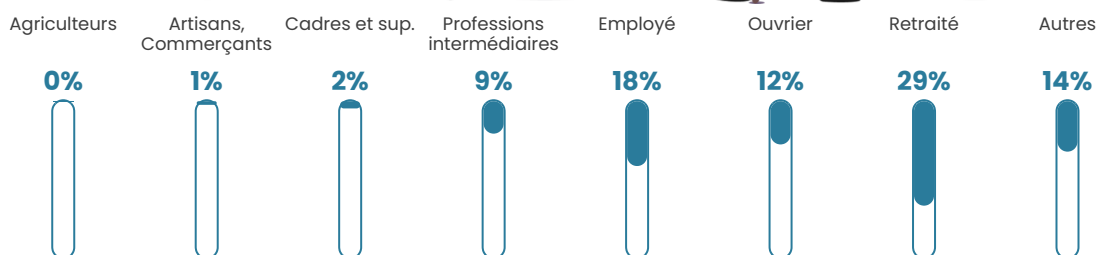

11.5%

Pop densité

267 h/km²

Revenu moyen

21 270 €/an

Evolution du nombre d'habitants

Sources : Institut national de la statistique et des études économiques (insee) selon Les dernières parutions officielles de 2024 portant sur les années 2020, 2021 et 2022.

Tranche d'âge

Activité professionnelle

Niveau de diplôme

Composition des ménages

Profils électoraux

Premier tour

	Emmanuel MACRON	36.22 %
	Marine LE PEN	31.00 %
	Jean-Luc MÉLENCHON	13.21 %
	Valérie PÉCRESE	3.75 %
	Nicolas DUPONT-AIGNAN	2.94 %
	Éric ZEMMOUR	2.61 %
	Anne HIDALGO	2.45 %
	Jean LASSALLE	2.28 %
	Fabien ROUSSEL	1.96 %
	Yannick JADOT	1.96 %
	Philippe POUTOU	0.98 %
	Nathalie ARTHAUD	0.65 %