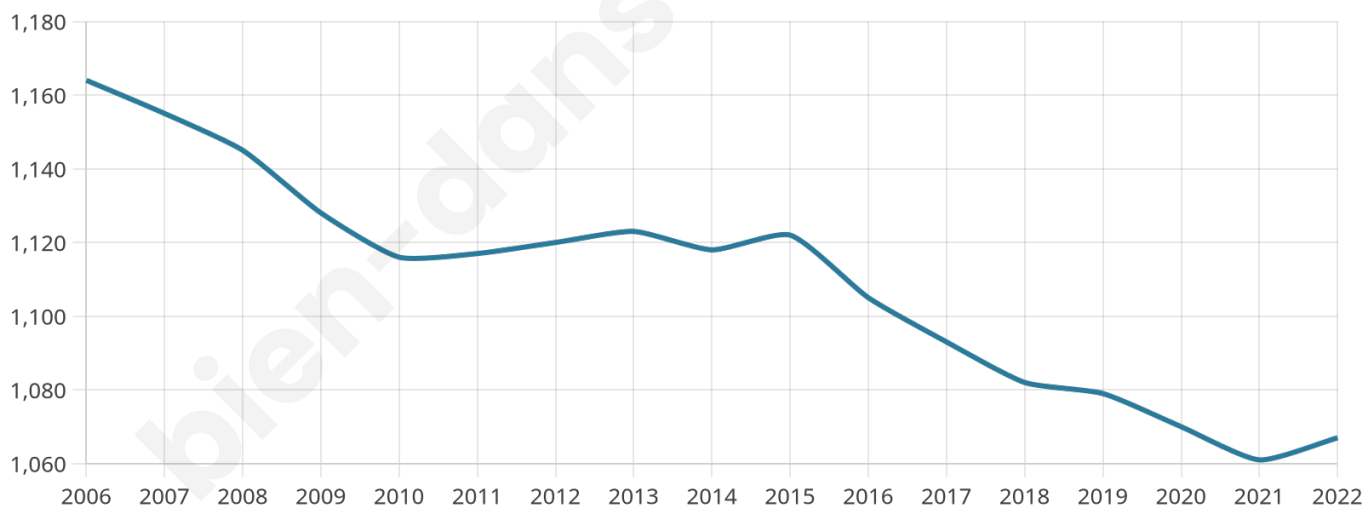

Statistiques sur la population

Nombre d'habitants

1 067

Age moyen

48 ans

Pop active

38.4%

Taux chômage

11.5%

Pop densité

267 h/km²

Revenu moyen

21 270 €/an

Evolution du nombre d'habitants

Sources : Institut national de la statistique et des études économiques (insee) selon Les dernières parutions officielles de 2024 portant sur les années 2020, 2021 et 2022.

Tranche d'âge

Activité professionnelle

Niveau de diplôme

Composition des ménages

Profils électoraux

Premier tour

	Emmanuel MACRON	36.22 %
	Marine LE PEN	31.00 %
	Jean-Luc MÉLENCHON	13.21 %
	Valérie PÉCRESE	3.75 %
	Nicolas DUPONT-AIGNAN	2.94 %
	Éric ZEMMOUR	2.61 %
	Anne HIDALGO	2.45 %
	Jean LASSALLE	2.28 %
	Fabien ROUSSEL	1.96 %
	Yannick JADOT	1.96 %
	Philippe POUTOU	0.98 %
	Nathalie ARTHAUD	0.65 %