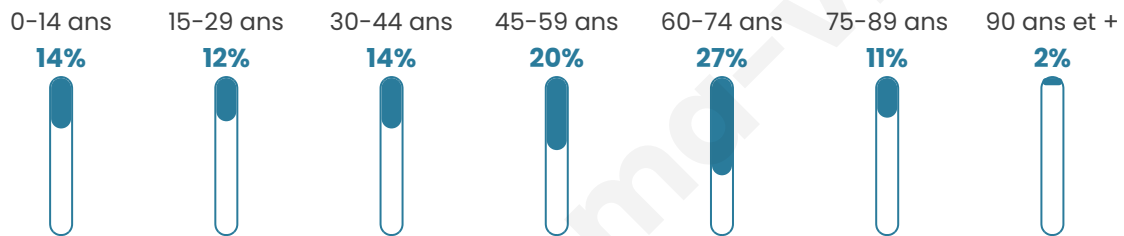

Statistiques sur la population

Nombre d'habitants

1 067

Age moyen

48 ans

Pop active

38.4%

Taux chômage

11.5%

Pop densité

267 h/km²

Revenu moyen

21 270 €/an

Evolution du nombre d'habitants

Sources : Institut national de la statistique et des études économiques (insee) selon Les dernières parutions officielles de 2024 portant sur les années 2020, 2021 et 2022.

Tranche d'âge

Activité professionnelle

Niveau de diplôme

Composition des ménages

Profils électoraux

Premier tour

	Emmanuel MACRON	36.22 %
	Marine LE PEN	31.00 %
	Jean-Luc MÉLENCHON	13.21 %
	Valérie PÉCRESE	3.75 %
	Nicolas DUPONT-AIGNAN	2.94 %
	Éric ZEMMOUR	2.61 %
	Anne HIDALGO	2.45 %
	Jean LASSALLE	2.28 %
	Fabien ROUSSEL	1.96 %
	Yannick JADOT	1.96 %
	Philippe POUTOU	0.98 %
	Nathalie ARTHAUD	0.65 %

810 inscrits

Participation : 77.65%

Votes blancs : 1.91%

Votes nuls : 0.64%

Second tour

	Emmanuel MACRON	51,84 %
	Marine LE PEN	48,16 %

808 inscrits

Participation : 79.33%