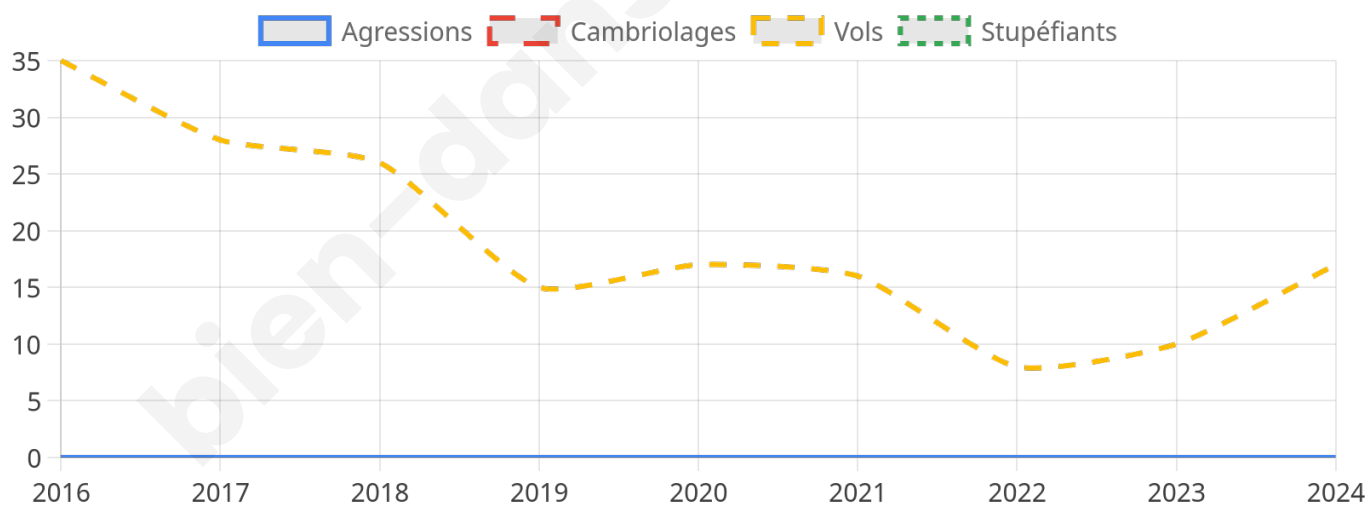

810 inscrits

Participation : 77.65%

Votes blancs : 1.91%

Votes nuls : 0.64%

Second tour

	Emmanuel MACRON	51,84 %
	Marine LE PEN	48,16 %

808 inscrits

Participation : 79.33%

17

Stupéfiants

0

Evolution du nombre d'infractions

Pour comparer

(en proportion du nombre d'habitants)

Sources : Bases statistiques communale, départementale et régionale de la délinquance enregistrée par la police et la gendarmerie nationales selon les dernières parutions officielles de 2025 portant sur l'année 2024 ([data.gouv](https://data.gouv.fr)).