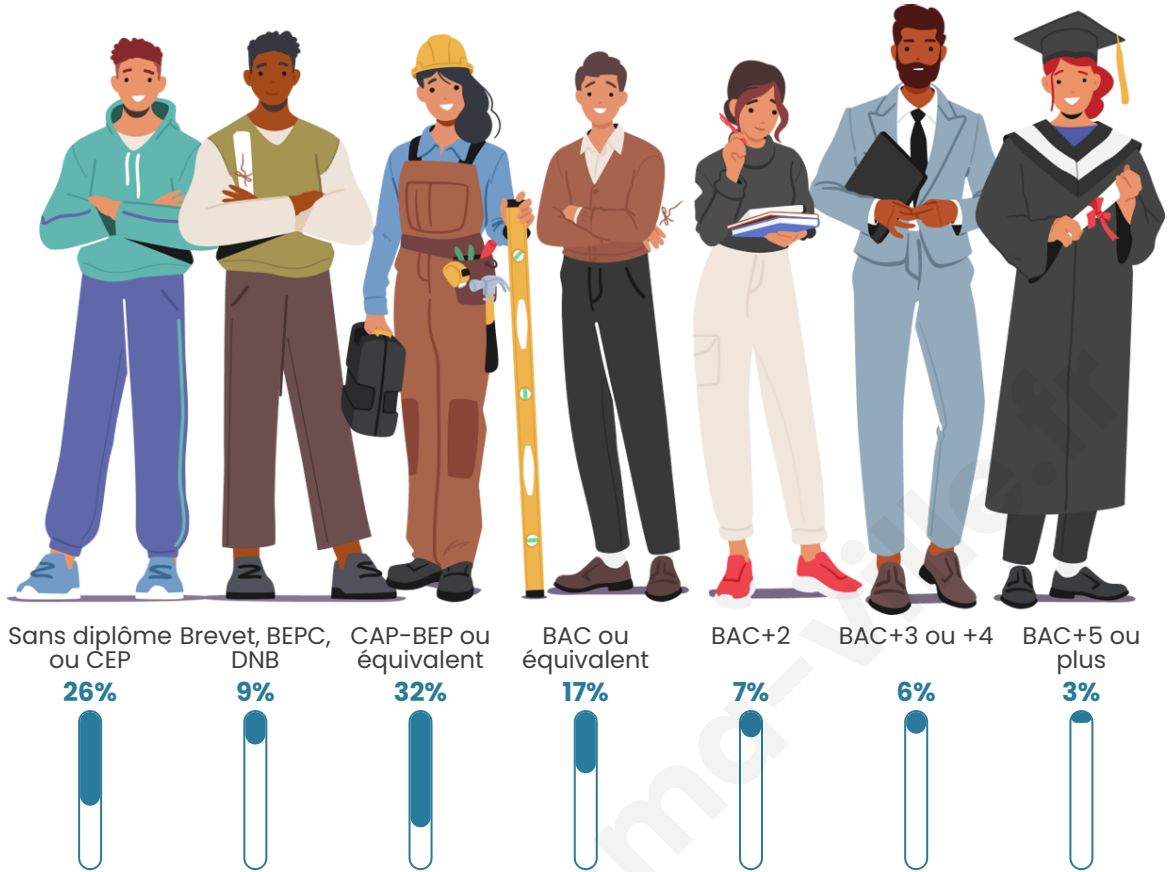

Statistiques sur la population

Nombre d'habitants

1 067

Age moyen

48 ans

Pop active

38.4%

Taux chômage

Tranche d'âge

Activité professionnelle

Niveau de diplôme

Composition des ménages

Profils électoraux

Premier tour

	Emmanuel MACRON	36.22 %
	Marine LE PEN	31.00 %
	Jean-Luc MÉLENCHON	13.21 %
	Valérie PÉCRESE	3.75 %
	Nicolas DUPONT-AIGNAN	2.94 %
	Éric ZEMMOUR	2.61 %
	Anne HIDALGO	2.45 %
	Jean LASSALLE	2.28 %
	Fabien ROUSSEL	1.96 %
	Yannick JADOT	1.96 %
	Philippe POUTOU	0.98 %
	Nathalie ARTHAUD	0.65 %