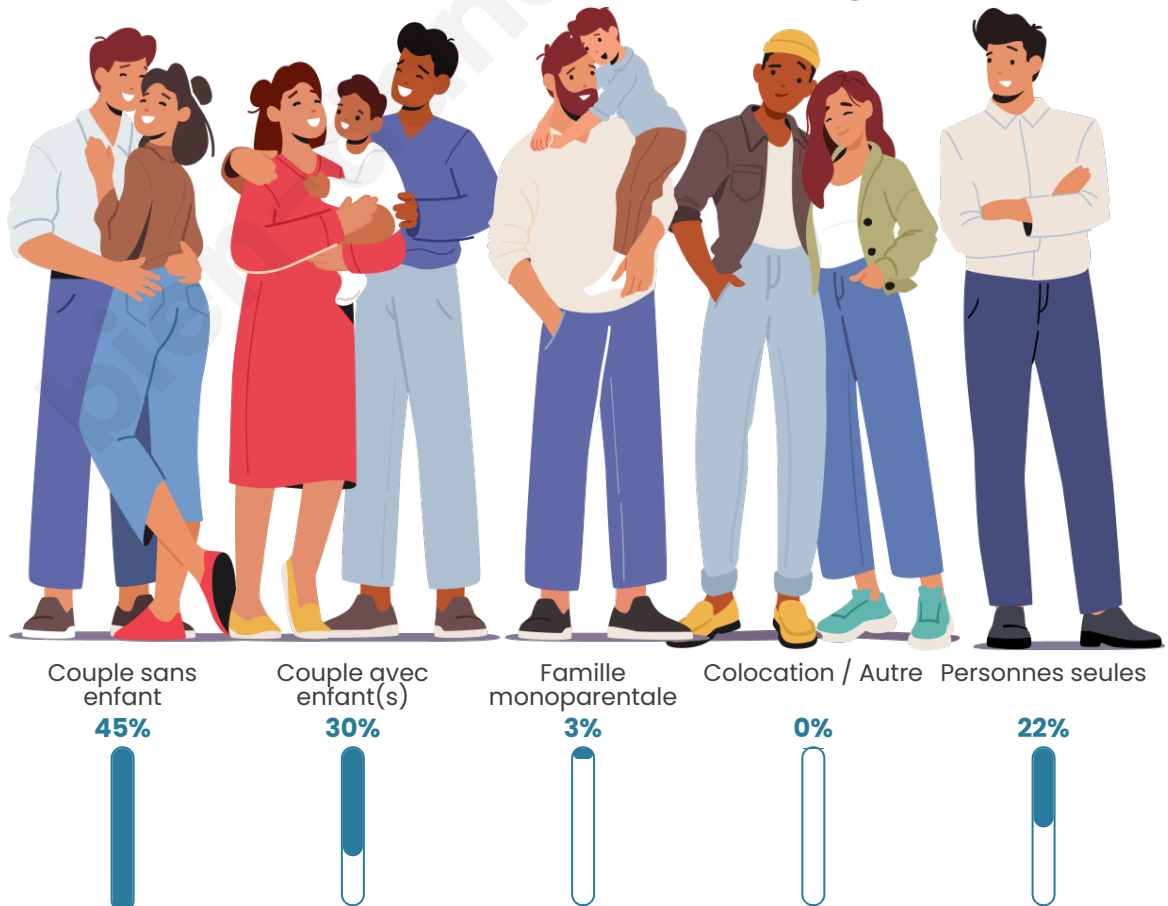

Tranche d'âge

Activité professionnelle

Niveau de diplôme

Composition des ménages

Profils électoraux

Premier tour

	Emmanuel MACRON	36.22 %
	Marine LE PEN	31.00 %
	Jean-Luc MÉLENCHON	13.21 %
	Valérie PÉCRESE	3.75 %
	Nicolas DUPONT-AIGNAN	2.94 %
	Éric ZEMMOUR	2.61 %
	Anne HIDALGO	2.45 %
	Jean LASSALLE	2.28 %
	Fabien ROUSSEL	1.96 %
	Yannick JADOT	1.96 %
	Philippe POUTOU	0.98 %
	Nathalie ARTHAUD	0.65 %