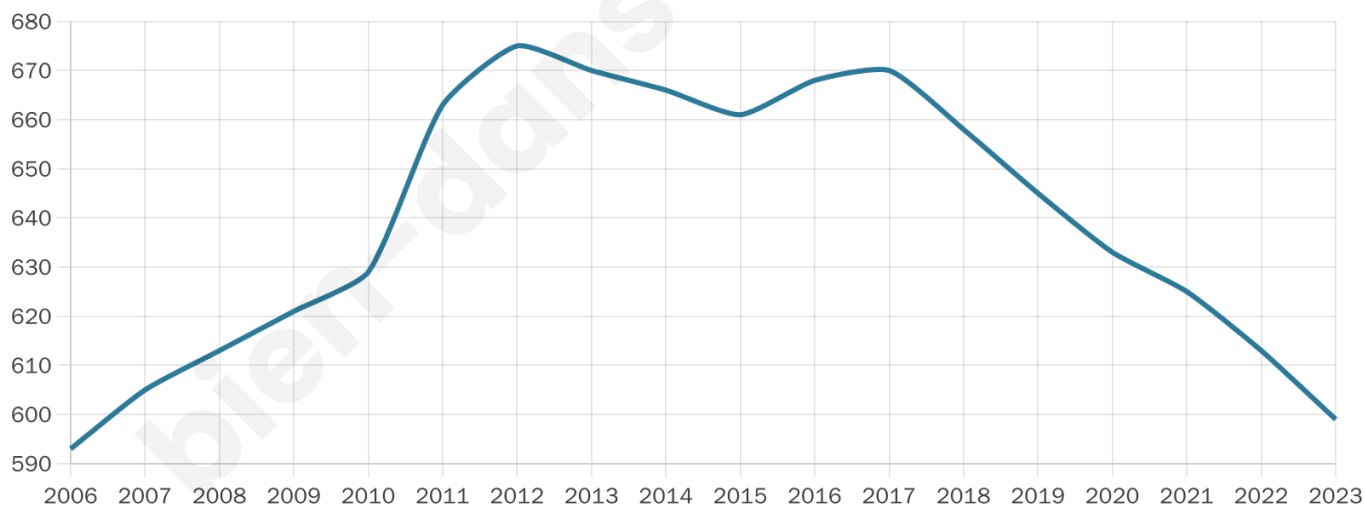

# Statistiques sur la population

Nombre d'habitants

**599**

Age moyen

**43 ans**

Pop active

**44.1%**

Taux chômage

**7.1%**

Pop densité

**60 h/km<sup>2</sup>**

Revenu moyen

**21 810 €/an**

## Evolution du nombre d'habitants

Sources : Institut national de la statistique et des études économiques (insee) selon Les dernières parutions officielles de 2024 portant sur les années 2020, 2021 et 2022.