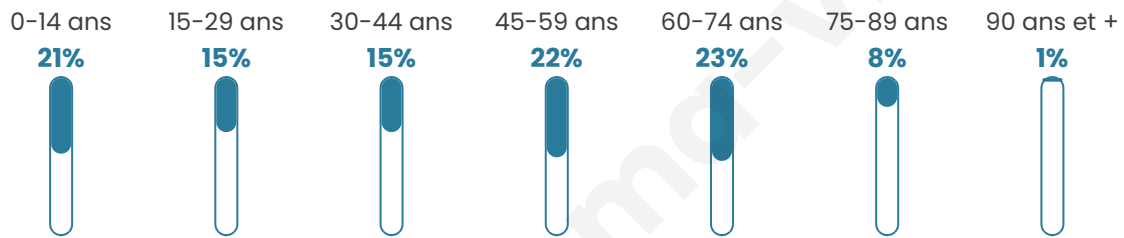

# Statistiques sur la population

Nombre d'habitants

**599**

Age moyen

**43 ans**

Pop active

**44.1%**

Taux chômage

**7.1%**

Pop densité

**60 h/km<sup>2</sup>**

Revenu moyen

**21 810 €/an**

## Evolution du nombre d'habitants

Sources : Institut national de la statistique et des études économiques (insee) selon Les dernières parutions officielles de 2024 portant sur les années 2020, 2021 et 2022.

## Tranche d'âge