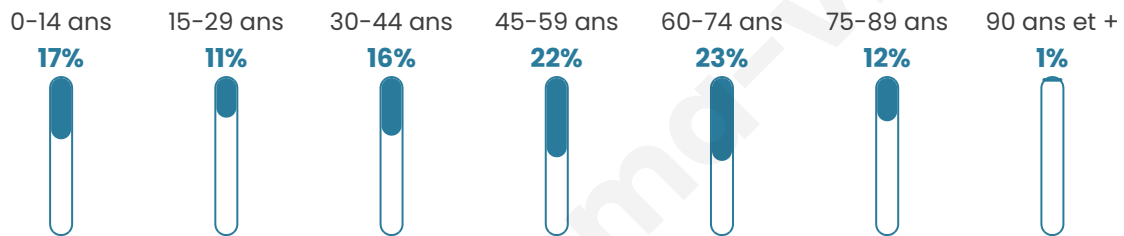

550

Age moyen

46 ans

Pop active

43.6%

Taux chômage

7.5%

Pop densité

50 h/km²

Revenu moyen

21 410 €/an

Evolution du nombre d'habitants

Sources : Institut national de la statistique et des études économiques (insee) selon Les dernières parutions officielles de 2024 portant sur les années 2020, 2021 et 2022.

Tranche d'âge

Activité professionnelle

Niveau de diplôme

Composition des ménages

Profils électoraux

Premier tour

	Marine LE PEN	32.17 %
	Emmanuel MACRON	27.25 %
	Jean-Luc MÉLENCHON	13.04 %
	Éric ZEMMOUR	6.67 %
	Jean LASSALLE	4.64 %
	Fabien ROUSSEL	3.77 %
	Yannick JADOT	3.48 %
	Valérie PÉCRESSE	3.48 %
	Anne HIDALGO	2.32 %
	Nathalie ARTHAUD	1.45 %
	Nicolas DUPONT-AIGNAN	1.45 %
	Philippe POUTOU	0.29 %

466 inscrits

Participation : 75.54%

Votes blancs : 1.42%

Votes nuls : 0.57%

Second tour

	Emmanuel MACRON	50 %
	Marine LE PEN	50 %

467 inscrits

Participation : 76.02%