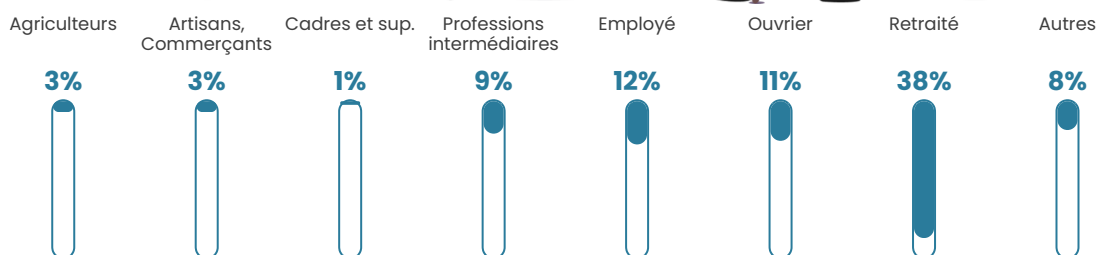

50 h/km²

Revenu moyen

21 410 €/an

Evolution du nombre d'habitants

Sources : Institut national de la statistique et des études économiques (insee) selon Les dernières parutions officielles de 2024 portant sur les années 2020, 2021 et 2022.

Tranche d'âge

Activité professionnelle

Niveau de diplôme

Composition des ménages

Profils électoraux

Premier tour

	Marine LE PEN	32.17 %
	Emmanuel MACRON	27.25 %
	Jean-Luc MÉLENCHON	13.04 %
	Éric ZEMMOUR	6.67 %
	Jean LASSALLE	4.64 %
	Fabien ROUSSEL	3.77 %
	Yannick JADOT	3.48 %
	Valérie PÉCRESSE	3.48 %
	Anne HIDALGO	2.32 %
	Nathalie ARTHAUD	1.45 %
	Nicolas DUPONT-AIGNAN	1.45 %
	Philippe POUTOU	0.29 %