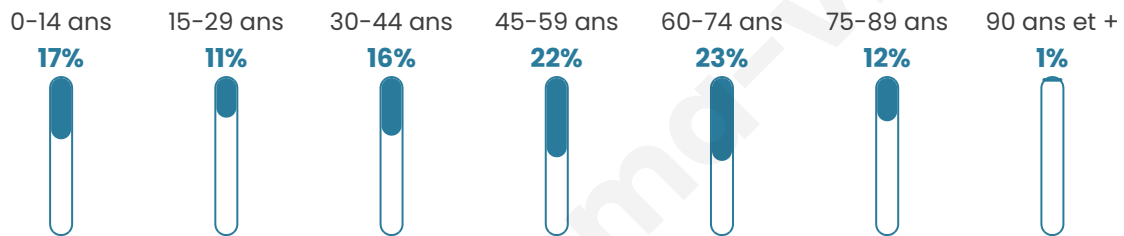

Tranche d'âge