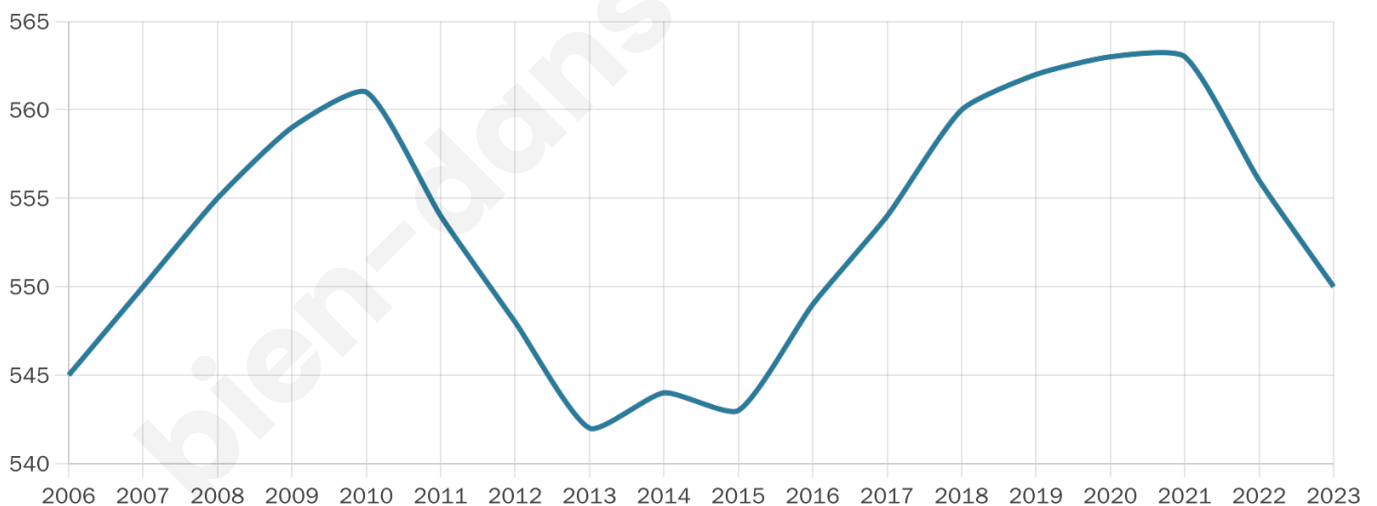

Version web

Ville de Marcilly-sur-Vienne

Présenté par

BIEN dans ma **VILLE** 

Sommaire

Situation géographique	3
Statistiques sur la population	4
Evolution du nombre d'habitants	4
Tranche d'âge	5
0-14 ans	5
15-29 ans	5
30-44 ans	5
45-59 ans	5
60-74 ans	5
75-89 ans	5
90 ans et +	5
Activité professionnelle	5
Agriculteurs	5
Artisans, Commerçants	5
Cadres et sup.	5
Professions intermédiaires	5
Employé	5
Ouvrier	5
Retraité	5
Autres	5
Niveau de diplôme	6
Sans diplôme ou CEP	6
Brevet, BEPC, DNB	6
CAP-BEP ou équivalent	6
BAC ou équivalent	6
BAC+2	6
BAC+3 ou +4	6
BAC+5 ou plus	6
Composition des ménages	6
Couple sans enfant	6
Couple avec enfant(s)	6
Famille monoparentale	6
Colocation / Autre	6
Personnes seules	6
Profil électoraux	7
Premier tour	7
Sécurité	8
Evolution du nombre d'infractions	8
Pour comparer	9
Services à la population	10
Commerce	10
Éducation	10
Villes autour de Marcilly-sur-Vienne	11
Avis sur la ville de Marcilly-sur-Vienne	12
Moyenne par critère	12
Villes autour de Marcilly-sur-Vienne	12
Répartition des avis par note	12
Répartition des avis par note	12

550

Age moyen

46 ans

Pop active

43.6%

Taux chômage

7.5%

Pop densité

50 h/km²

Revenu moyen

21 410 €/an

Evolution du nombre d'habitants

Sources : Institut national de la statistique et des études économiques (insee) selon Les dernières parutions officielles de 2024 portant sur les années 2020, 2021 et 2022.