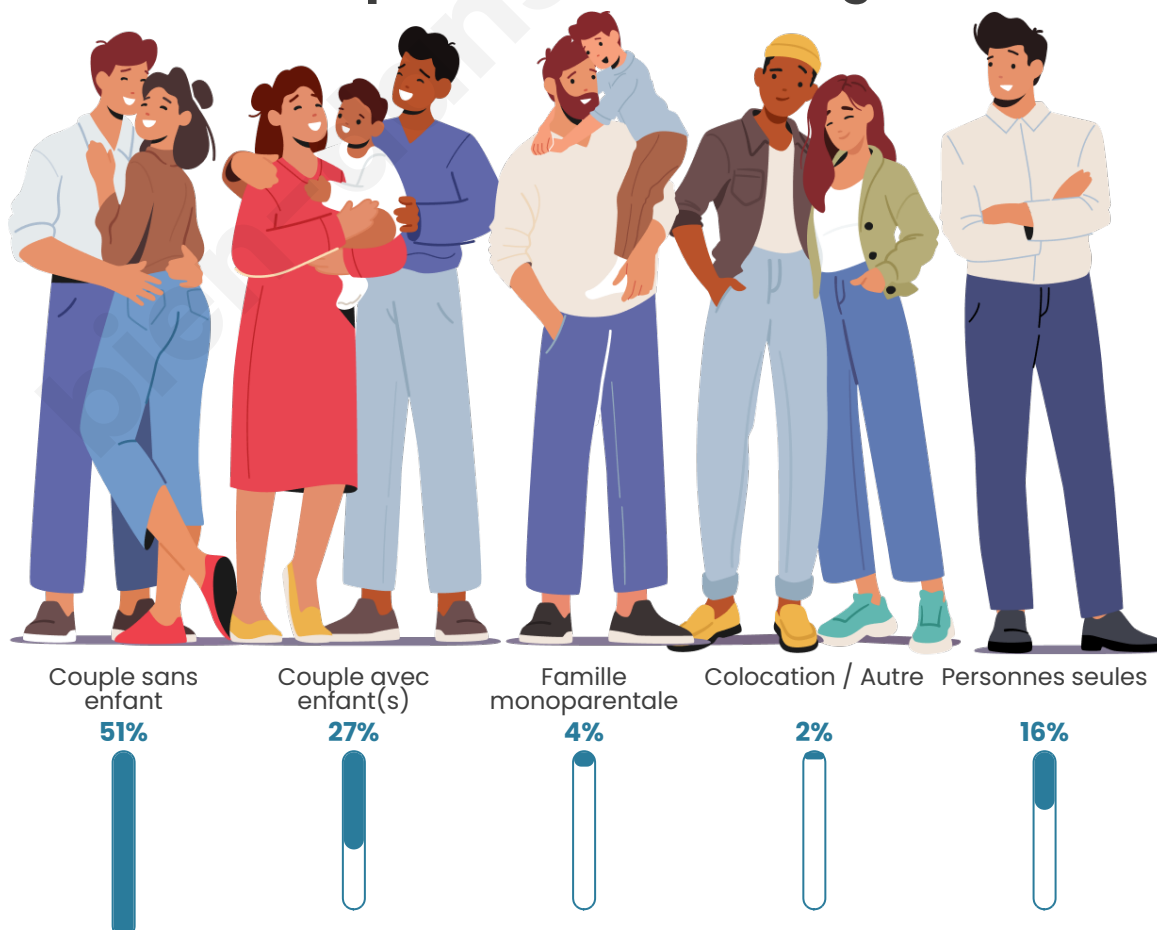

Tranche d'âge

Activité professionnelle

Niveau de diplôme

Composition des ménages

Profils électoraux

Premier tour

	Marine LE PEN	32.17 %
	Emmanuel MACRON	27.25 %
	Jean-Luc MÉLENCHON	13.04 %
	Éric ZEMMOUR	6.67 %
	Jean LASSALLE	4.64 %
	Fabien ROUSSEL	3.77 %
	Yannick JADOT	3.48 %
	Valérie PÉCRESSE	3.48 %
	Anne HIDALGO	2.32 %
	Nathalie ARTHAUD	1.45 %
	Nicolas DUPONT-AIGNAN	1.45 %
	Philippe POUTOU	0.29 %