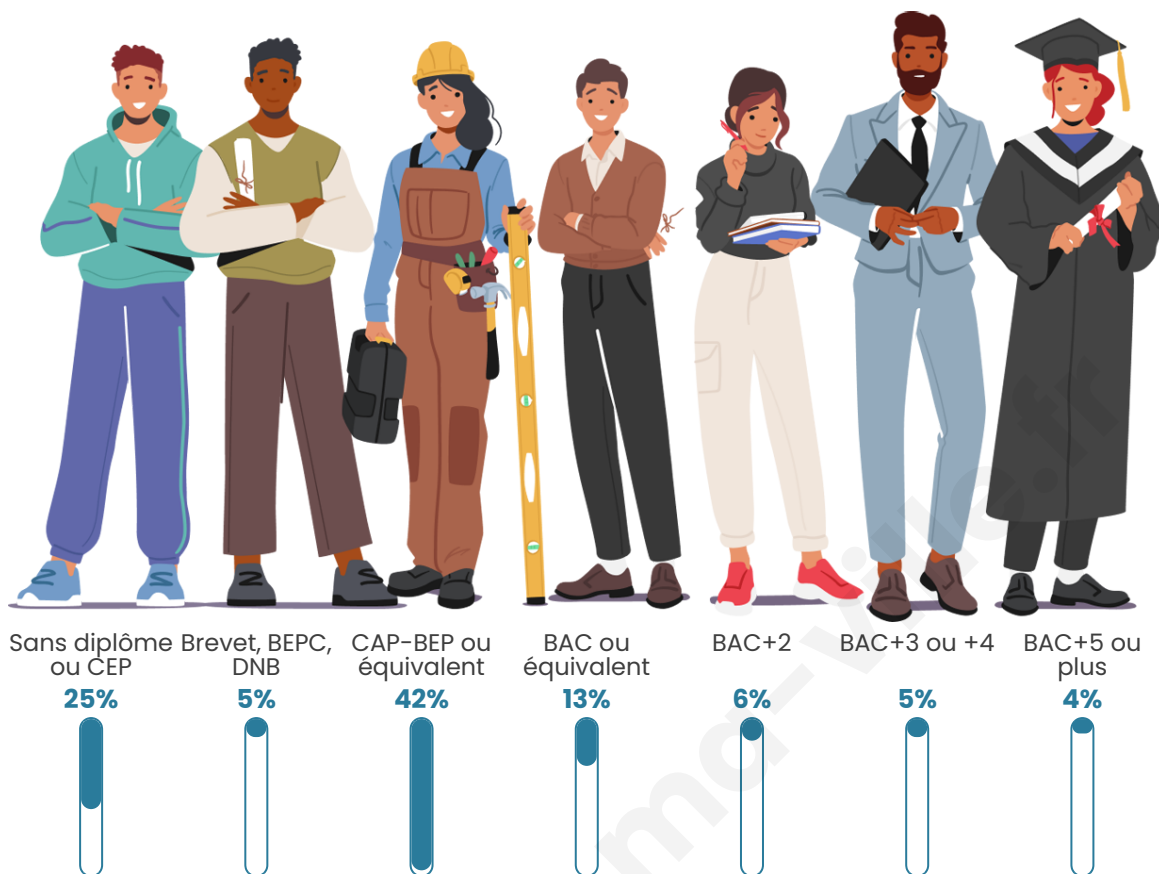

Version web

Ville de Marcilly-sur-Vienne

Présenté par

BIEN dans ma **VILLE** 

Sommaire

Situation géographique	3
Statistiques sur la population	4
Evolution du nombre d'habitants	4
Tranche d'âge	5
0-14 ans	5
15-29 ans	5
30-44 ans	5
45-59 ans	5
60-74 ans	5
75-89 ans	5
90 ans et +	5
Activité professionnelle	5
Agriculteurs	5
Artisans, Commerçants	5
Cadres et sup.	5
Professions intermédiaires	5
Employé	5
Ouvrier	5
Retraité	5
Autres	5
Niveau de diplôme	6
Sans diplôme ou CEP	6
Brevet, BEPC, DNB	6
CAP-BEP ou équivalent	6
BAC ou équivalent	6
BAC+2	6
BAC+3 ou +4	6
BAC+5 ou plus	6
Composition des ménages	6
Couple sans enfant	6
Couple avec enfant(s)	6
Famille monoparentale	6
Colocation / Autre	6
Personnes seules	6
Profil électoraux	7
Premier tour	7
Sécurité	8
Evolution du nombre d'infractions	8
Pour comparer	9
Services à la population	10
Commerce	10
Éducation	10
Villes autour de Marcilly-sur-Vienne	11
Avis sur la ville de Marcilly-sur-Vienne	12
Moyenne par critère	12
Villes autour de Marcilly-sur-Vienne	12
Répartition des avis par note	12
Répartition des avis par note	12

Tranche d'âge

Activité professionnelle

Niveau de diplôme

Composition des ménages

Profils électoraux

Premier tour

	Marine LE PEN	32.17 %
	Emmanuel MACRON	27.25 %
	Jean-Luc MÉLENCHON	13.04 %
	Éric ZEMMOUR	6.67 %
	Jean LASSALLE	4.64 %
	Fabien ROUSSEL	3.77 %
	Yannick JADOT	3.48 %
	Valérie PÉCRESSE	3.48 %
	Anne HIDALGO	2.32 %
	Nathalie ARTHAUD	1.45 %
	Nicolas DUPONT-AIGNAN	1.45 %
	Philippe POUTOU	0.29 %