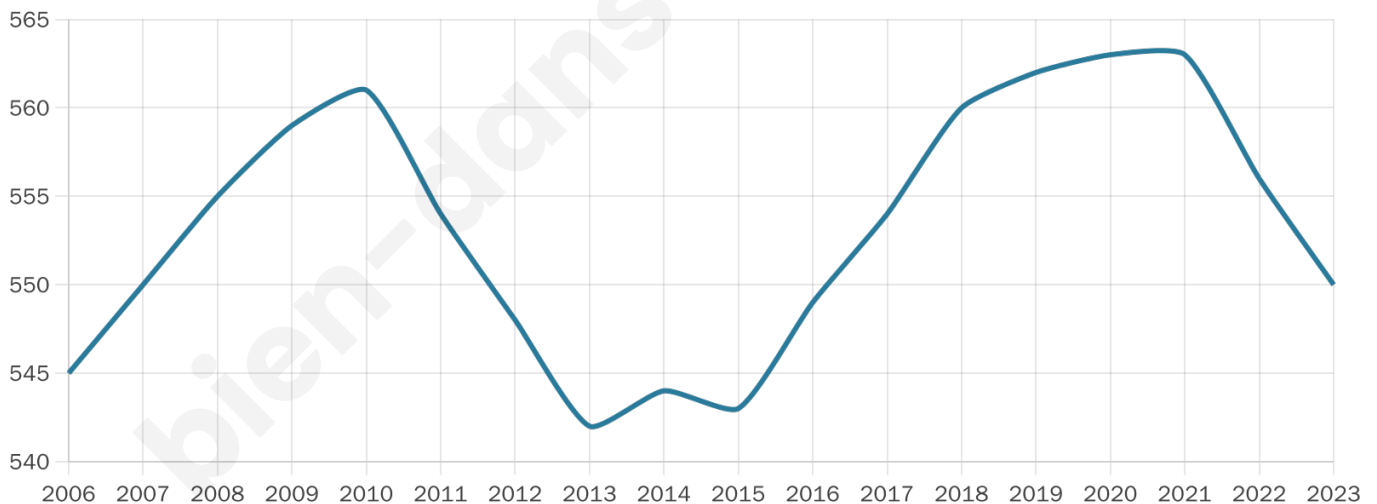

# Statistiques sur la population

Nombre d'habitants

**550**

Age moyen

**46 ans**

Pop active

**43.6%**

Taux chômage

**7.5%**

Pop densité

**50 h/km<sup>2</sup>**

Revenu moyen

**21 410 €/an**

## Evolution du nombre d'habitants

Sources : Institut national de la statistique et des études économiques (insee) selon Les dernières parutions officielles de 2024 portant sur les années 2020, 2021 et 2022.