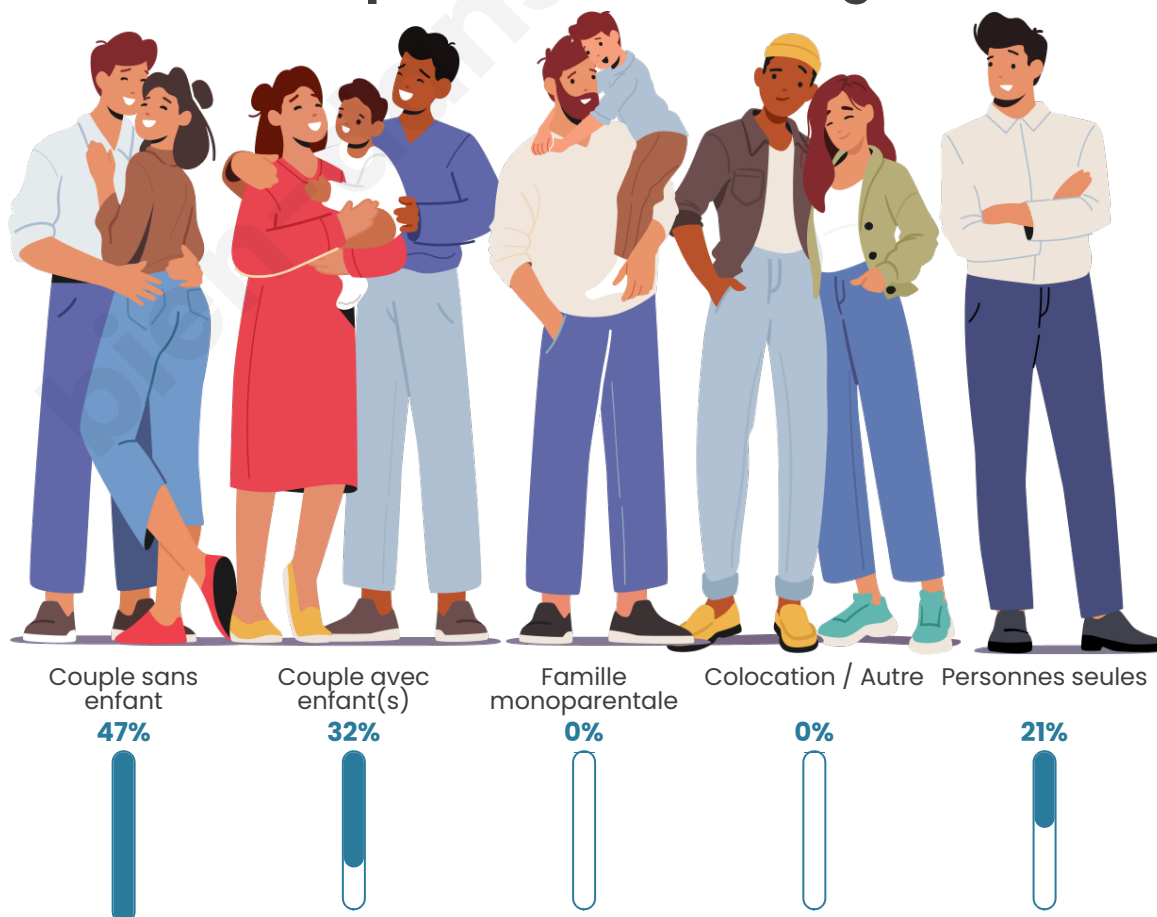

Tranche d'âge

Activité professionnelle

Niveau de diplôme

Composition des ménages

Profils électoraux

Premier tour

	Marine LE PEN	27.82 %
	Jean-Luc MÉLENCHON	26.32 %
	Emmanuel MACRON	21.05 %
	Éric ZEMMOUR	7.52 %
	Valérie PÉCRESE	5.26 %
	Fabien ROUSSEL	3.01 %
	Jean LASSALLE	3.01 %
	Yannick JADOT	1.50 %
	Philippe POUTOU	1.50 %
	Nicolas DUPONT-AIGNAN	1.50 %
	Nathalie ARTHAUD	0.75 %
	Anne HIDALGO	0.75 %