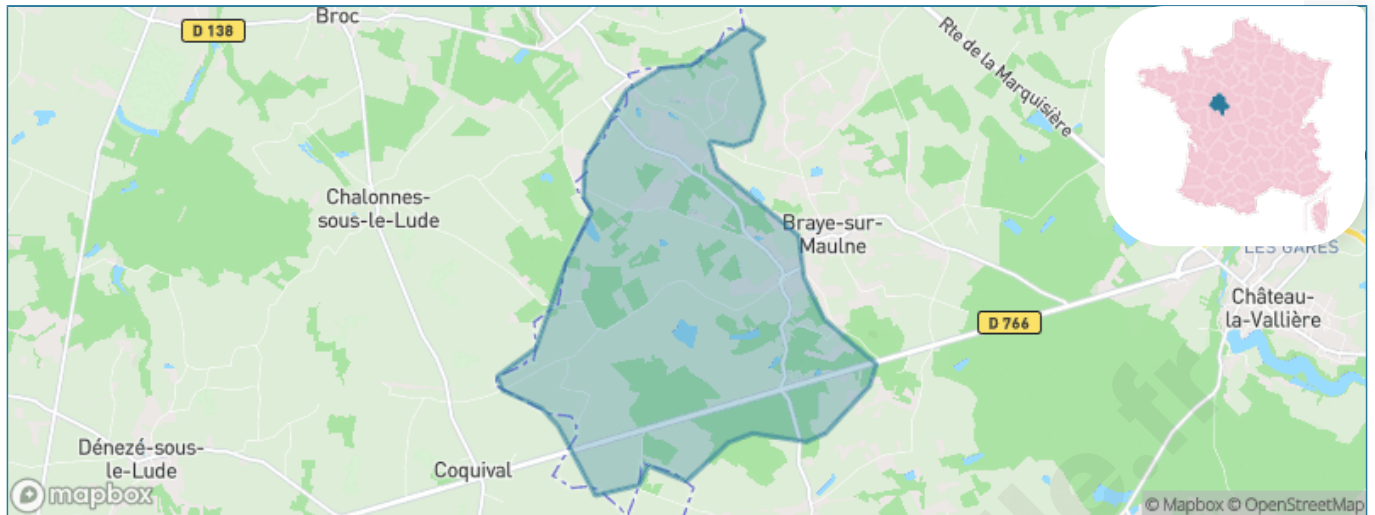

Version web

Ville de Marcilly-sur-Maulne

Présenté par

BIEN dans ma **VILLE** 

Sommaire

Situation géographique	3
Statistiques sur la population	4
Evolution du nombre d'habitants	4
Tranche d'âge	5
0-14 ans	5
15-29 ans	5
30-44 ans	5
45-59 ans	5
60-74 ans	5
75-89 ans	5
90 ans et +	5
Activité professionnelle	5
Agriculteurs	5
Artisans, Commerçants	5
Cadres et sup.	5
Professions intermédiaires	5
Employé	5
Ouvrier	5
Retraité	5
Autres	5
Niveau de diplôme	6
Sans diplôme ou CEP	6
Brevet, BEPC, DNB	6
CAP-BEP ou équivalent	6
BAC ou équivalent	6
BAC+2	6
BAC+3 ou +4	6
BAC+5 ou plus	6
Composition des ménages	6
Couple sans enfant	6
Couple avec enfant(s)	6
Famille monoparentale	6
Colocation / Autre	6
Personnes seules	6
Profils électoraux	7
Premier tour	7
Sécurité	8
Evolution du nombre d'infractions	8
Pour comparer	9
Services à la population	10
Commerce	10
Éducation	10
Villes autour de Marcilly-sur-Maulne	12

Situation géographique

i Informations clés

- **Région** : Centre-Val de Loire
- **Département** : Indre-et-Loire
- **Code postal** : 37330
- **Superficie** : 14 km²

Statistiques sur la population

Nombre d'habitants