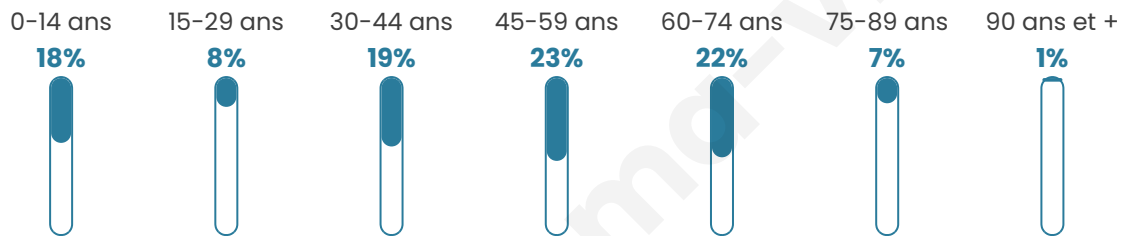

222

Age moyen

44 ans

Pop active

45%

Taux chômage

13.7%

Pop densité

16 h/km²

Revenu moyen

18 320 €/an

Evolution du nombre d'habitants

Sources : Institut national de la statistique et des études économiques (insee) selon Les dernières parutions officielles de 2024 portant sur les années 2020, 2021 et 2022.

Tranche d'âge

Activité professionnelle

Niveau de diplôme

Composition des ménages

Profils électoraux

Premier tour

	Marine LE PEN	27.82 %
	Jean-Luc MÉLENCHON	26.32 %
	Emmanuel MACRON	21.05 %
	Éric ZEMMOUR	7.52 %
	Valérie PÉCRESE	5.26 %
	Fabien ROUSSEL	3.01 %
	Jean LASSALLE	3.01 %
	Yannick JADOT	1.50 %
	Philippe POUTOU	1.50 %
	Nicolas DUPONT-AIGNAN	1.50 %
	Nathalie ARTHAUD	0.75 %
	Anne HIDALGO	0.75 %

172 inscrits

Participation : 78.49%

Votes blancs : 0.74%

Votes nuls : 0.74%

Second tour

	Emmanuel MACRON	49,57 %
	Marine LE PEN	50,43 %

172 inscrits

Participation : 77.33%