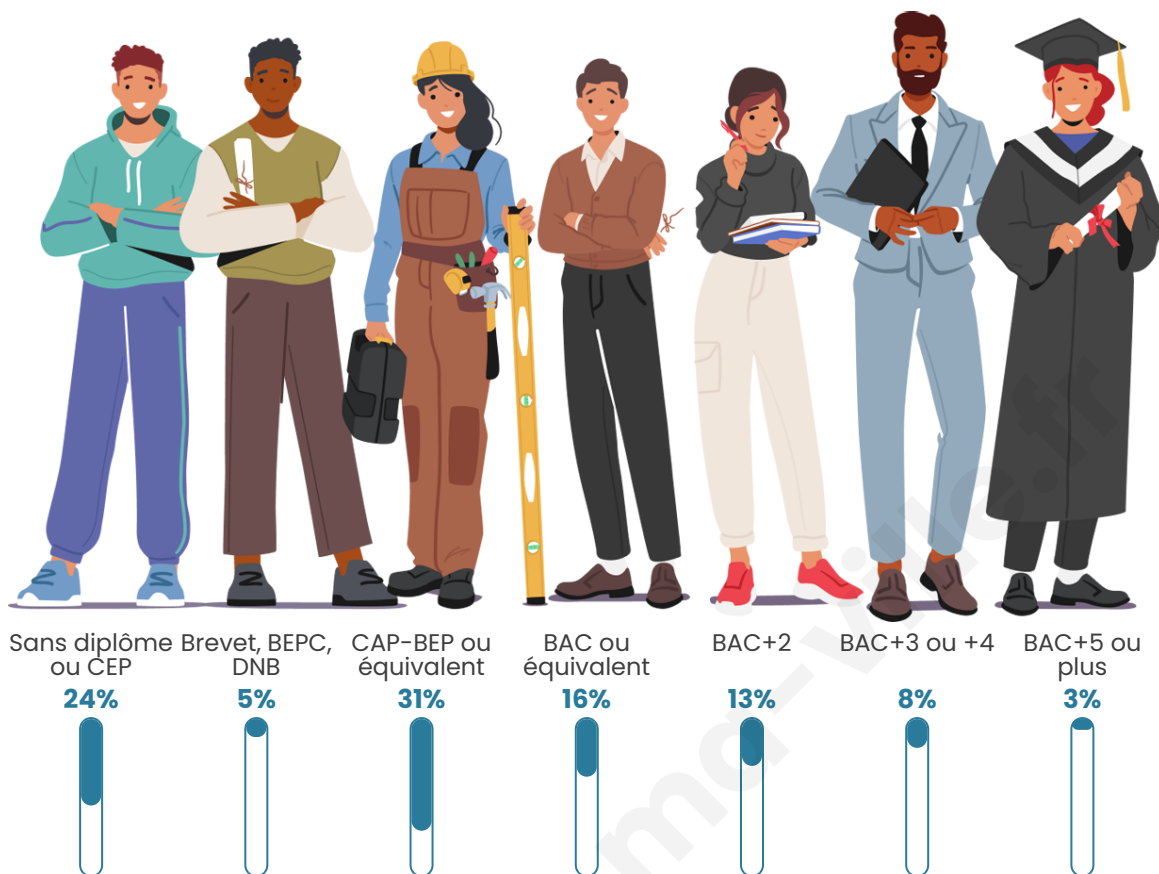

Version web

Ville de Marcilly-sur-Maulne

Présenté par

BIEN dans ma **VILLE** 

Sommaire

Situation géographique	3
Statistiques sur la population	4
Evolution du nombre d'habitants	4
Tranche d'âge	5
0-14 ans	5
15-29 ans	5
30-44 ans	5
45-59 ans	5
60-74 ans	5
75-89 ans	5
90 ans et +	5
Activité professionnelle	5
Agriculteurs	5
Artisans, Commerçants	5
Cadres et sup.	5
Professions intermédiaires	5
Employé	5
Ouvrier	5
Retraité	5
Autres	5
Niveau de diplôme	6
Sans diplôme ou CEP	6
Brevet, BEPC, DNB	6
CAP-BEP ou équivalent	6
BAC ou équivalent	6
BAC+2	6
BAC+3 ou +4	6
BAC+5 ou plus	6
Composition des ménages	6
Couple sans enfant	6
Couple avec enfant(s)	6
Famille monoparentale	6
Colocation / Autre	6
Personnes seules	6
Profils électoraux	7
Premier tour	7
Sécurité	8
Evolution du nombre d'infractions	8
Pour comparer	9
Services à la population	10
Commerce	10
Éducation	10
Villes autour de Marcilly-sur-Maulne	12

222

Age moyen

44 ans

Pop active

45%

Taux chômage

13.7%

Pop densité

Tranche d'âge

Activité professionnelle

Niveau de diplôme

Composition des ménages

Profils électoraux

Premier tour

	Marine LE PEN	27.82 %
	Jean-Luc MÉLENCHON	26.32 %
	Emmanuel MACRON	21.05 %
	Éric ZEMMOUR	7.52 %
	Valérie PÉCRESE	5.26 %
	Fabien ROUSSEL	3.01 %
	Jean LASSALLE	3.01 %
	Yannick JADOT	1.50 %
	Philippe POUTOU	1.50 %
	Nicolas DUPONT-AIGNAN	1.50 %
	Nathalie ARTHAUD	0.75 %
	Anne HIDALGO	0.75 %