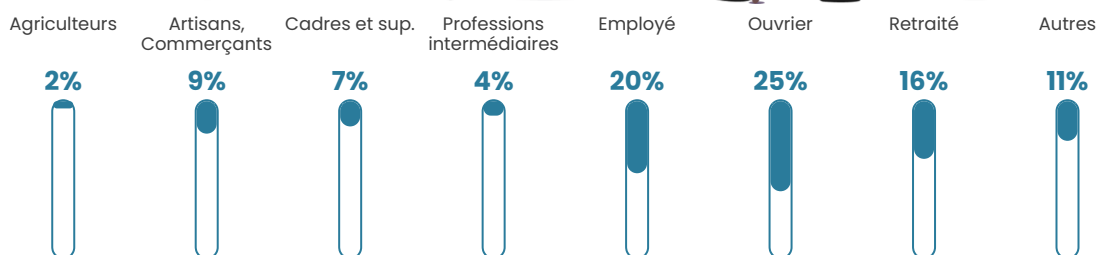

222

Age moyen

44 ans

Pop active

45%

Taux chômage

13.7%

Pop densité

16 h/km²

Revenu moyen

18 320 €/an

Evolution du nombre d'habitants

Sources : Institut national de la statistique et des études économiques (insee) selon Les dernières parutions officielles de 2024 portant sur les années 2020, 2021 et 2022.

Tranche d'âge

Activité professionnelle

Niveau de diplôme

Composition des ménages

Profils électoraux

Premier tour

	Marine LE PEN	27.82 %
	Jean-Luc MÉLENCHON	26.32 %
	Emmanuel MACRON	21.05 %
	Éric ZEMMOUR	7.52 %
	Valérie PÉCRESE	5.26 %
	Fabien ROUSSEL	3.01 %
	Jean LASSALLE	3.01 %
	Yannick JADOT	1.50 %
	Philippe POUTOU	1.50 %
	Nicolas DUPONT-AIGNAN	1.50 %
	Nathalie ARTHAUD	0.75 %
	Anne HIDALGO	0.75 %