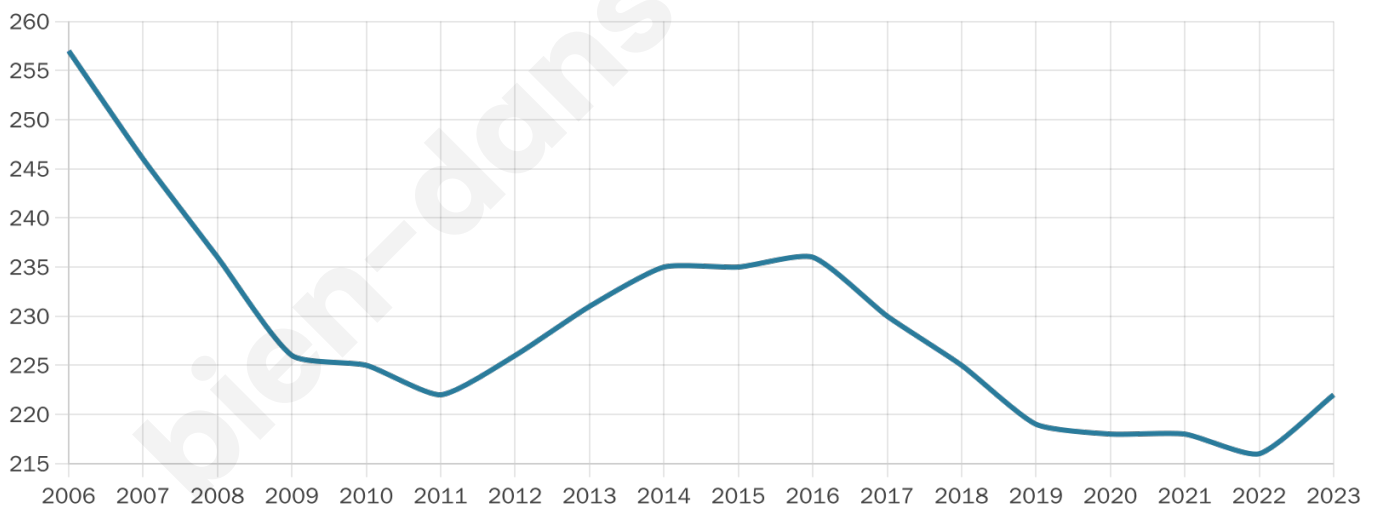

222

Age moyen

44 ans

Pop active

45%

Taux chômage

13.7%

Pop densité

16 h/km²

Revenu moyen

18 320 €/an

Evolution du nombre d'habitants

Sources : Institut national de la statistique et des études économiques (insee) selon Les dernières parutions officielles de 2024 portant sur les années 2020, 2021 et 2022.