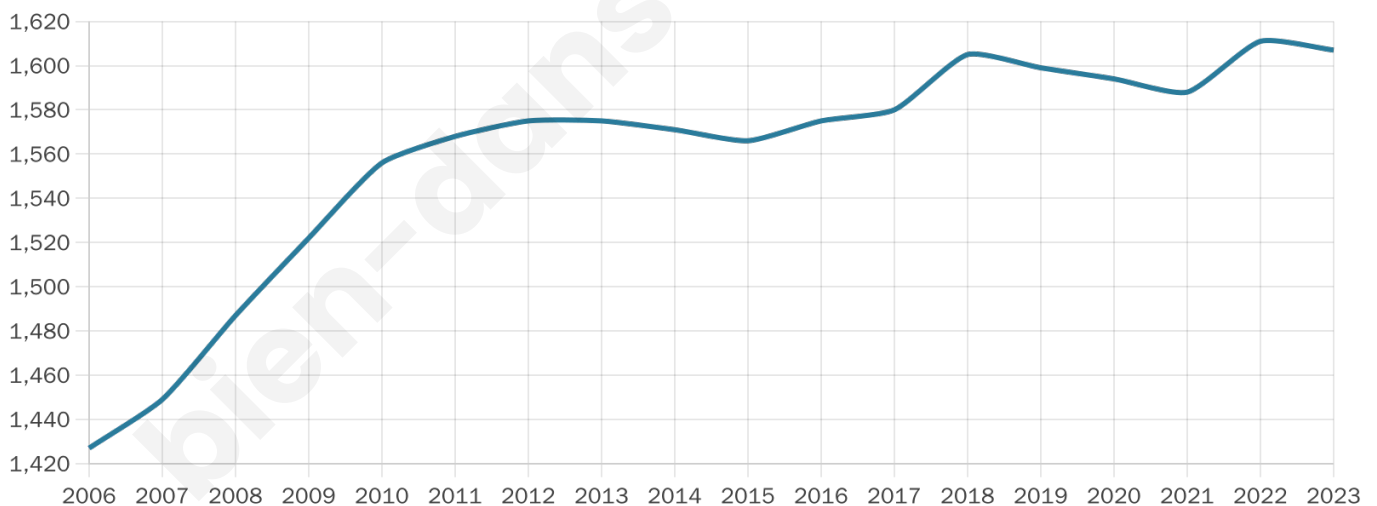

39 ans

Pop active

46.7%

Taux chômage

7.7%

Pop densité

107 h/km²

Revenu moyen

25 340 €/an

Evolution du nombre d'habitants

Sources : Institut national de la statistique et des études économiques (insee) selon Les dernières parutions officielles de 2024 portant sur les années 2020, 2021 et 2022.