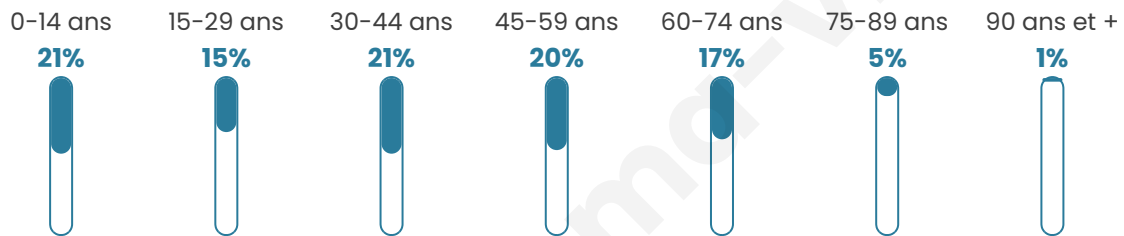

39 ans

Pop active

46.7%

Taux chômage

7.7%

Pop densité

107 h/km²

Revenu moyen

25 340 €/an

Evolution du nombre d'habitants

Sources : Institut national de la statistique et des études économiques (insee) selon Les dernières parutions officielles de 2024 portant sur les années 2020, 2021 et 2022.

Tranche d'âge

Activité professionnelle

Niveau de diplôme

Composition des ménages

Profils électoraux

Premier tour

| | | |
|---|-----------------------|---------|
|  | Marine LE PEN | 38.46 % |
|  | Emmanuel MACRON | 24.66 % |
|  | Jean-Luc MÉLENCHON | 13.80 % |
|  | Éric ZEMMOUR | 9.65 % |
|  | Nicolas DUPONT-AIGNAN | 3.05 % |
|  | Jean LASSALLE | 2.69 % |
|  | Valérie PÉCRESSÉ | 2.20 % |
|  | Yannick JADOT | 1.83 % |
|  | Fabien ROUSSEL | 1.10 % |
|  | Philippe POUTOU | 1.10 % |
|  | Anne HIDALGO | 0.85 % |
|  | Nathalie ARTHAUD | 0.61 % |