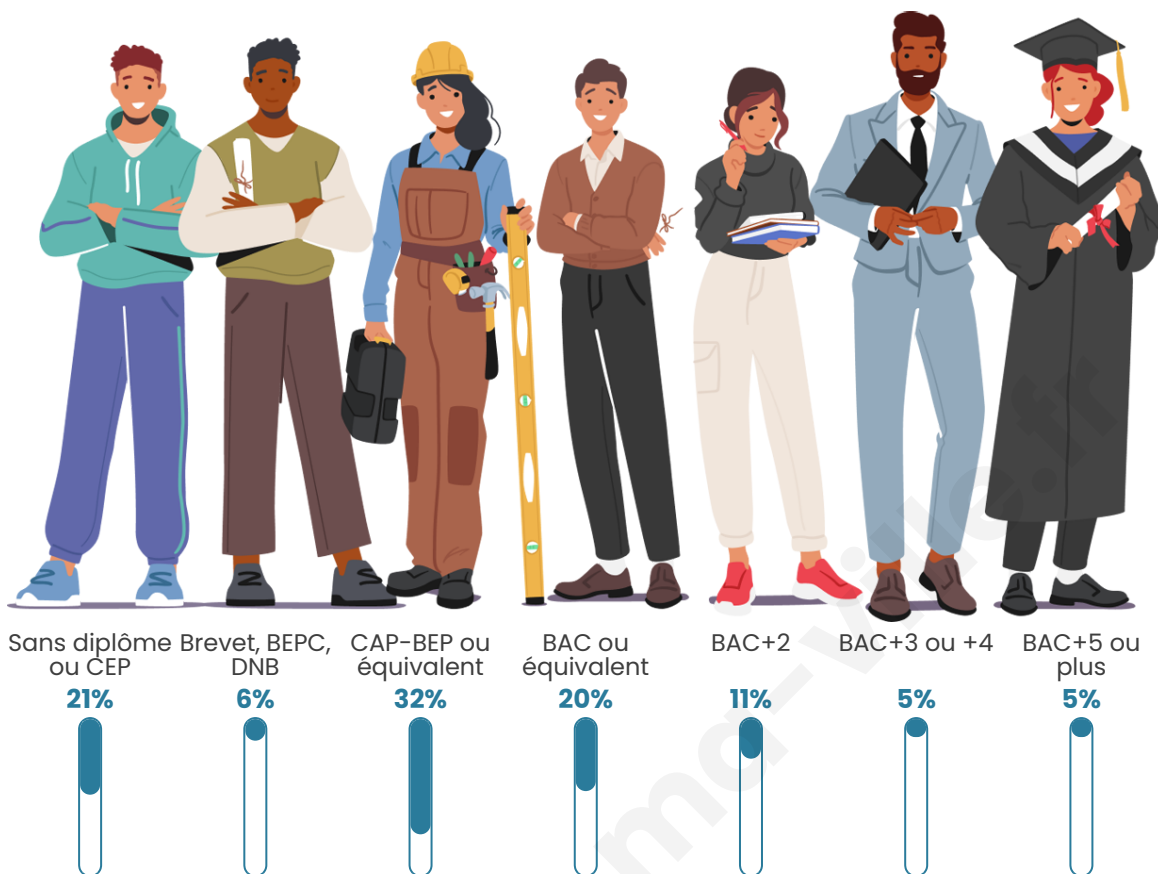

Tranche d'âge

Activité professionnelle

Niveau de diplôme

Composition des ménages

Profils électoraux

Premier tour

| | | |
|---|-----------------------|---------|
|  | Marine LE PEN | 38.46 % |
|  | Emmanuel MACRON | 24.66 % |
|  | Jean-Luc MÉLENCHON | 13.80 % |
|  | Éric ZEMMOUR | 9.65 % |
|  | Nicolas DUPONT-AIGNAN | 3.05 % |
|  | Jean LASSALLE | 2.69 % |
|  | Valérie PÉCRESSÉ | 2.20 % |
|  | Yannick JADOT | 1.83 % |
|  | Fabien ROUSSEL | 1.10 % |
|  | Philippe POUTOU | 1.10 % |
|  | Anne HIDALGO | 0.85 % |
|  | Nathalie ARTHAUD | 0.61 % |