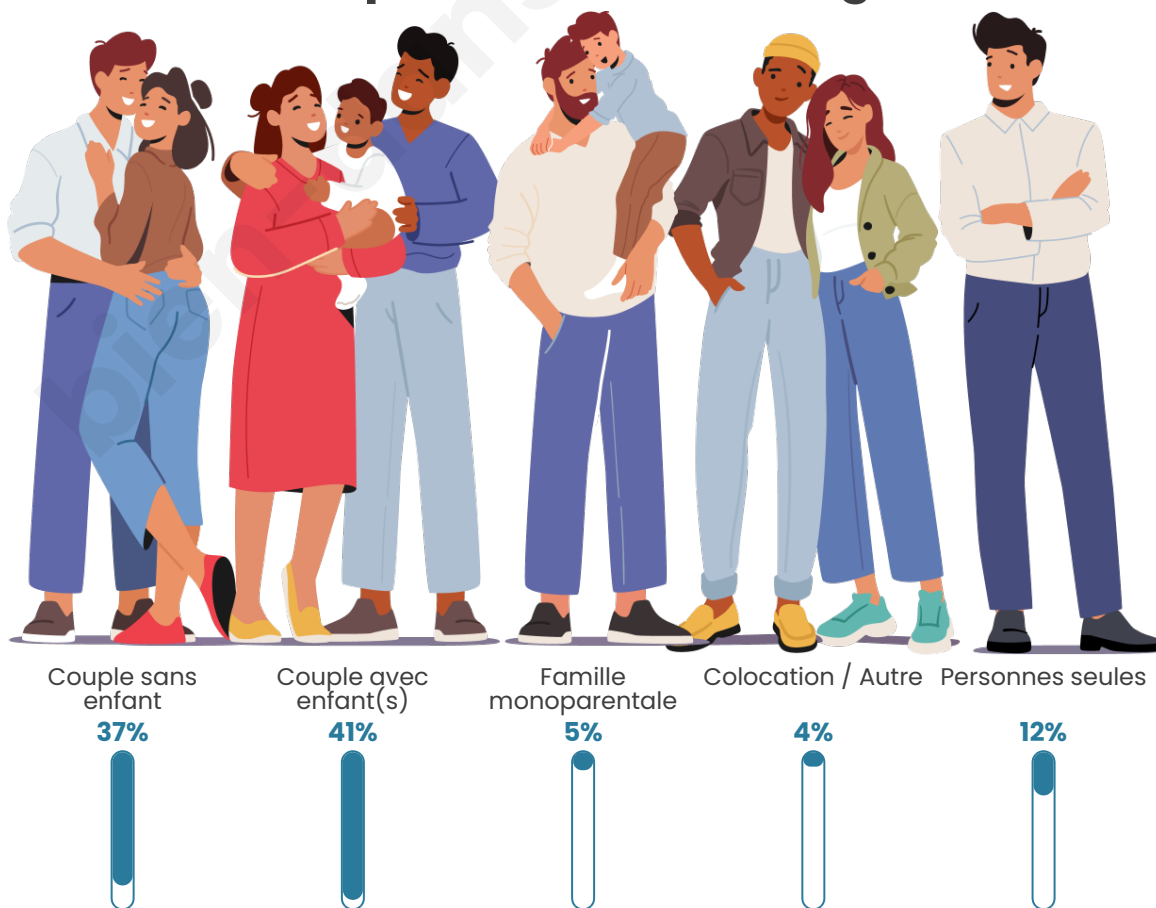

Tranche d'âge

Activité professionnelle

Niveau de diplôme

Composition des ménages

Profils électoraux

Premier tour

| | | |
|---|-----------------------|---------|
|  | Marine LE PEN | 38.46 % |
|  | Emmanuel MACRON | 24.66 % |
|  | Jean-Luc MÉLENCHON | 13.80 % |
|  | Éric ZEMMOUR | 9.65 % |
|  | Nicolas DUPONT-AIGNAN | 3.05 % |
|  | Jean LASSALLE | 2.69 % |
|  | Valérie PÉCRESSÉ | 2.20 % |
|  | Yannick JADOT | 1.83 % |
|  | Fabien ROUSSEL | 1.10 % |
|  | Philippe POUTOU | 1.10 % |
|  | Anne HIDALGO | 0.85 % |
|  | Nathalie ARTHAUD | 0.61 % |