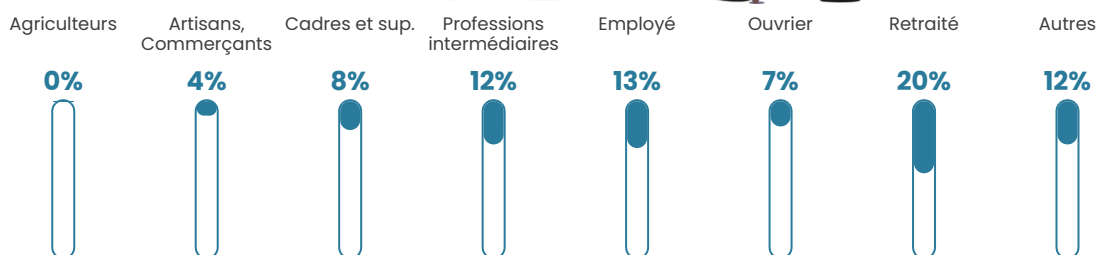

25 340 €/an

Evolution du nombre d'habitants

Sources : Institut national de la statistique et des études économiques (insee) selon Les dernières parutions officielles de 2024 portant sur les années 2020, 2021 et 2022.

Tranche d'âge

Activité professionnelle

Niveau de diplôme

Composition des ménages

Profils électoraux

Premier tour

| | | |
|---|-----------------------|---------|
|  | Marine LE PEN | 38.46 % |
|  | Emmanuel MACRON | 24.66 % |
|  | Jean-Luc MÉLENCHON | 13.80 % |
|  | Éric ZEMMOUR | 9.65 % |
|  | Nicolas DUPONT-AIGNAN | 3.05 % |
|  | Jean LASSALLE | 2.69 % |
|  | Valérie PÉCRESSÉ | 2.20 % |
|  | Yannick JADOT | 1.83 % |
|  | Fabien ROUSSEL | 1.10 % |
|  | Philippe POUTOU | 1.10 % |
|  | Anne HIDALGO | 0.85 % |
|  | Nathalie ARTHAUD | 0.61 % |