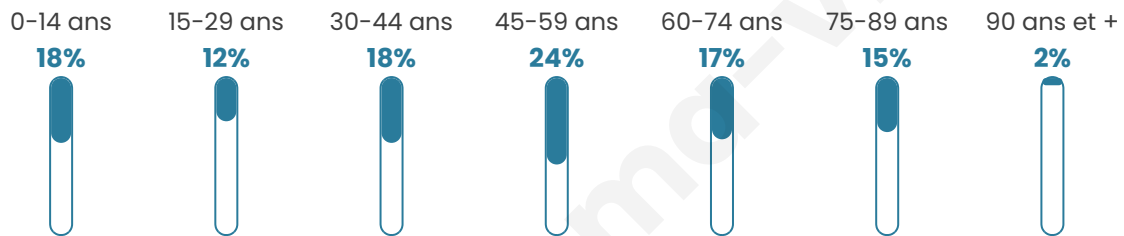

Statistiques sur la population

Nombre d'habitants

84

Age moyen

46 ans

Pop active

45.2%

Taux chômage

2%

Pop densité

11 h/km²

Revenu moyen

NC

Evolution du nombre d'habitants

Sources : Institut national de la statistique et des études économiques (insee) selon Les dernières parutions officielles de 2024 portant sur les années 2020, 2021 et 2022.

Tranche d'âge

Activité professionnelle

Niveau de diplôme

Composition des ménages

Profils électoraux

Premier tour

	Marine LE PEN	39.71 %
	Emmanuel MACRON	16.18 %
	Éric ZEMMOUR	13.24 %
	Jean-Luc MÉLENCHON	10.29 %
	Yannick JADOT	5.88 %
	Jean LASSALLE	4.41 %
	Fabien ROUSSEL	2.94 %
	Valérie PÉCRESSE	2.94 %
	Nicolas DUPONT-AIGNAN	2.94 %
	Philippe POUTOU	1.47 %
	Nathalie ARTHAUD	0.00 %
	Anne HIDALGO	0.00 %