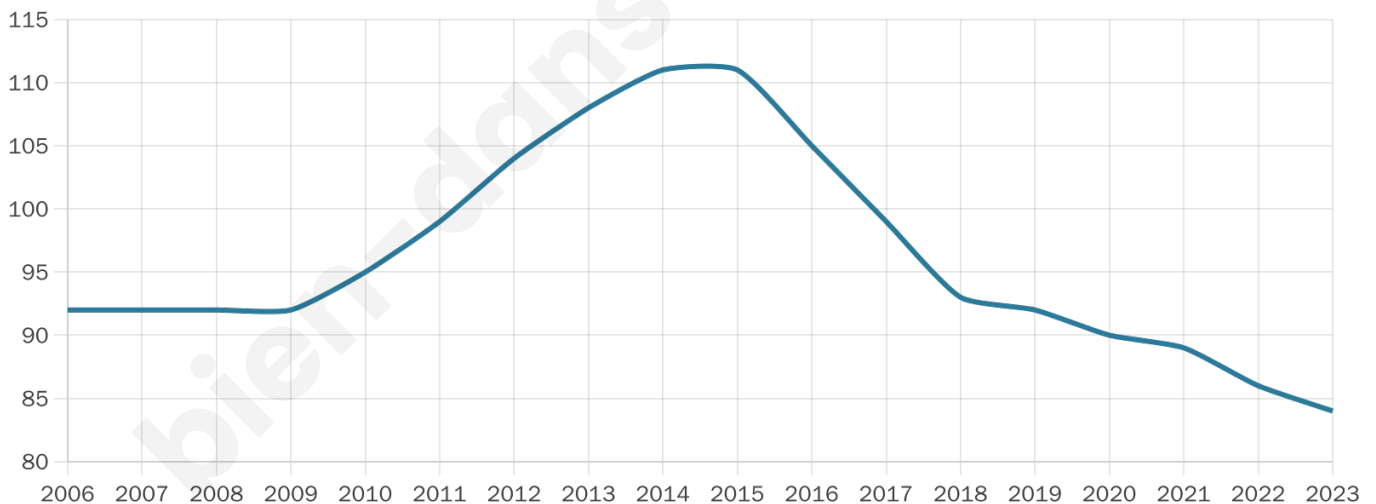

Statistiques sur la population

Nombre d'habitants

84

Age moyen

46 ans

Pop active

45.2%

Taux chômage

2%

Pop densité

11 h/km²

Revenu moyen

NC

Evolution du nombre d'habitants

Sources : Institut national de la statistique et des études économiques (insee) selon Les dernières parutions officielles de 2024 portant sur les années 2020, 2021 et 2022.

Tranche d'âge

Activité professionnelle

Niveau de diplôme

Composition des ménages

Profils électoraux

Premier tour

	Marine LE PEN	39.71 %
	Emmanuel MACRON	16.18 %
	Éric ZEMMOUR	13.24 %
	Jean-Luc MÉLENCHON	10.29 %
	Yannick JADOT	5.88 %
	Jean LASSALLE	4.41 %
	Fabien ROUSSEL	2.94 %
	Valérie PÉCRESSE	2.94 %
	Nicolas DUPONT-AIGNAN	2.94 %
	Philippe POUTOU	1.47 %
	Nathalie ARTHAUD	0.00 %
	Anne HIDALGO	0.00 %