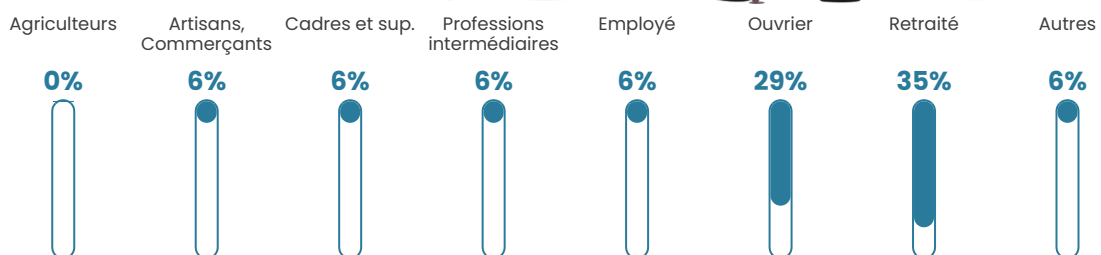

2%

Pop densité

11 h/km²

Revenu moyen

NC

Evolution du nombre d'habitants

Sources : Institut national de la statistique et des études économiques (insee) selon Les dernières parutions officielles de 2024 portant sur les années 2020, 2021 et 2022.

Tranche d'âge

Activité professionnelle

Niveau de diplôme

Composition des ménages

Profils électoraux

Premier tour

	Marine LE PEN	39.71 %
	Emmanuel MACRON	16.18 %
	Éric ZEMMOUR	13.24 %
	Jean-Luc MÉLENCHON	10.29 %
	Yannick JADOT	5.88 %
	Jean LASSALLE	4.41 %
	Fabien ROUSSEL	2.94 %
	Valérie PÉCRESSE	2.94 %
	Nicolas DUPONT-AIGNAN	2.94 %
	Philippe POUTOU	1.47 %
	Nathalie ARTHAUD	0.00 %
	Anne HIDALGO	0.00 %