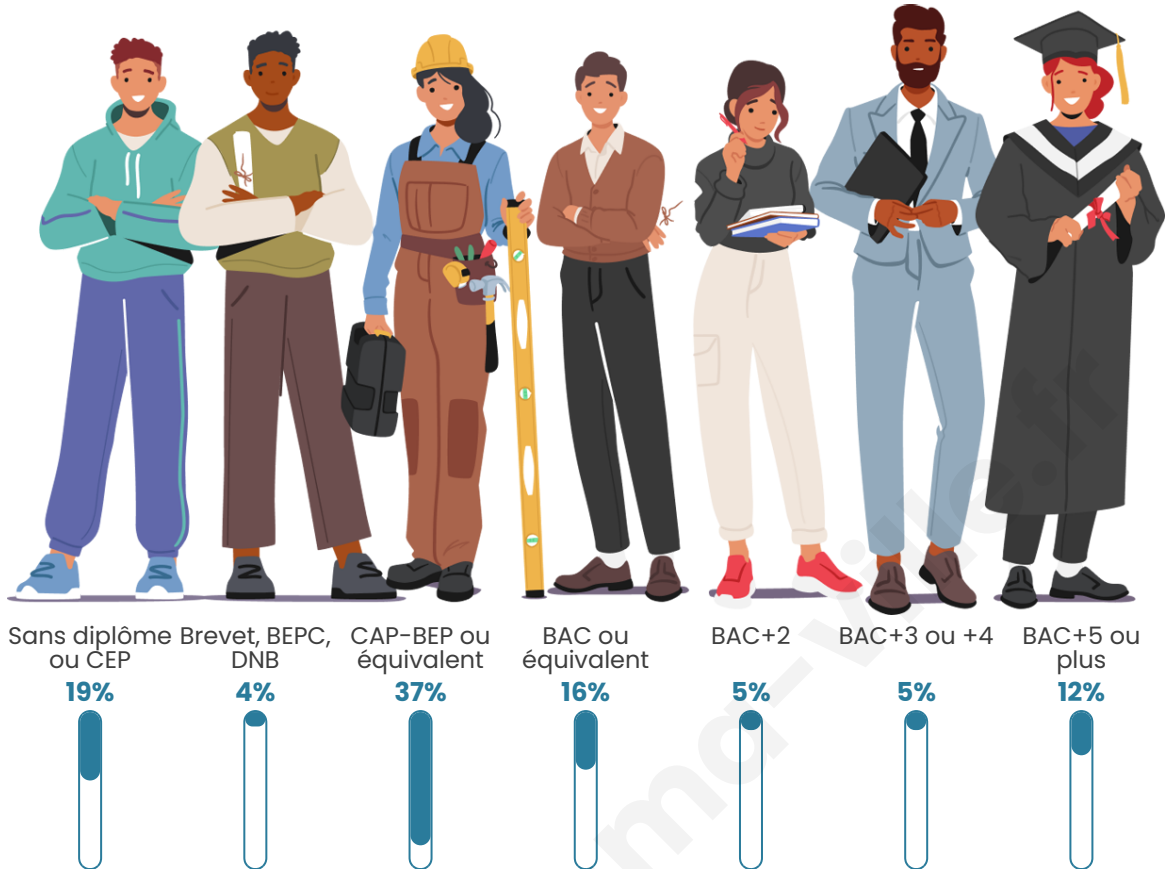

Statistiques sur la population

Nombre d'habitants

84

Age moyen

46 ans

Pop active

45.2%

Taux chômage

Tranche d'âge

Activité professionnelle

Niveau de diplôme

Composition des ménages

Profils électoraux

Premier tour

	Marine LE PEN	39.71 %
	Emmanuel MACRON	16.18 %
	Éric ZEMMOUR	13.24 %
	Jean-Luc MÉLENCHON	10.29 %
	Yannick JADOT	5.88 %
	Jean LASSALLE	4.41 %
	Fabien ROUSSEL	2.94 %
	Valérie PÉCRESSE	2.94 %
	Nicolas DUPONT-AIGNAN	2.94 %
	Philippe POUTOU	1.47 %
	Nathalie ARTHAUD	0.00 %
	Anne HIDALGO	0.00 %